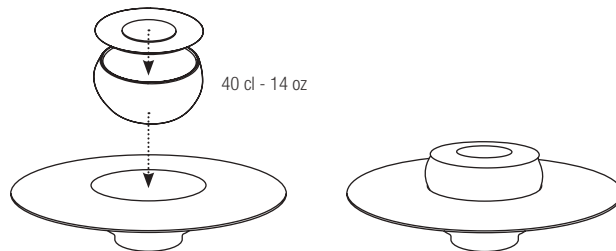

652344  6
Ø 12,6 cm - H. 5,6 cm - 40 cl
Ø 5" - H. 2 ¼" - 14 oz

652343  6
Ø 12,6 cm - H. 5,6 cm - 40 cl
Ø 5" - H. 2 ¼" - 14 oz

652342  6
Ø 12,6 cm - H. 5,6 cm - 40 cl
Ø 5" - H. 2 ¼" - 14 oz

BOL
BOWL

Solar Storm (2)

652356  6
Ø 7,3 cm - H 3,4 cm - 7 cl
Ø 2 ¾" - H.1 ¼" - 2 ½ oz

652358  6
Ø 8,8 cm - H. 4 cm - 12 cl
Ø 3 ½" - H. 1 ½" - 4 ¼ oz

652359  6
Ø 12,6 cm - H. 5,6 cm - 40 cl
Ø 5" - H. 2 ¼" - 14 oz

Combinaison couvercle + bol 40 cl + assiette Sphère p. 51
Combination lid + 40 cl - 14 oz bowl + Sphère plate p. 51