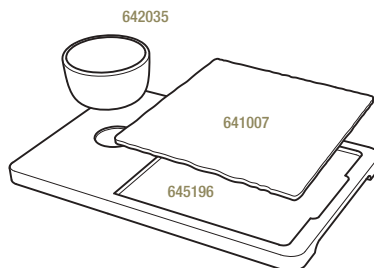

** Ne passe pas au lave-vaisselle / ** No dishwashing