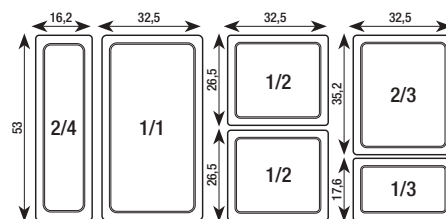

ADAPTATEUR PLAT GN 1/1
POUR STATION FROIDE
GN 1/1 DISH ADAPTOR
FOR CHILLING STATION

Métal noir mat - Matt black metal

656892 **NEW**

53 x 32,6 x 3 cm
20 3/4 x 12 3/4 x 1 1/4"