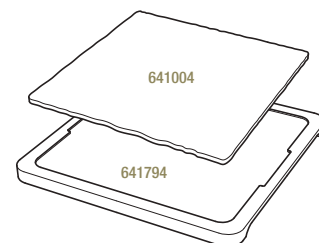

** Ne passe pas au lave-vaisselle / ** No dishwashing