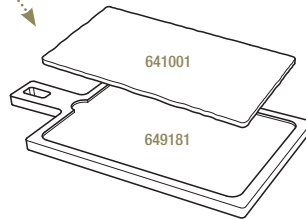

ASSIETTE RECTANGULAIRE
RECTANGULAR PLATE

Noir brut - Matt slate style

641001 6
30 x 20 x 0,7 cm
11 3/4 x 7 3/4 x 1/4"

PLATEAU POUR ASSIETTE 30 x 20 CM
LINER TRAY FOR PLATE 11 3/4 x 7 3/4"

Acacia - Acacia

649181 3
43 x 23 x 1,5 cm
17 x 9 x 1/2"