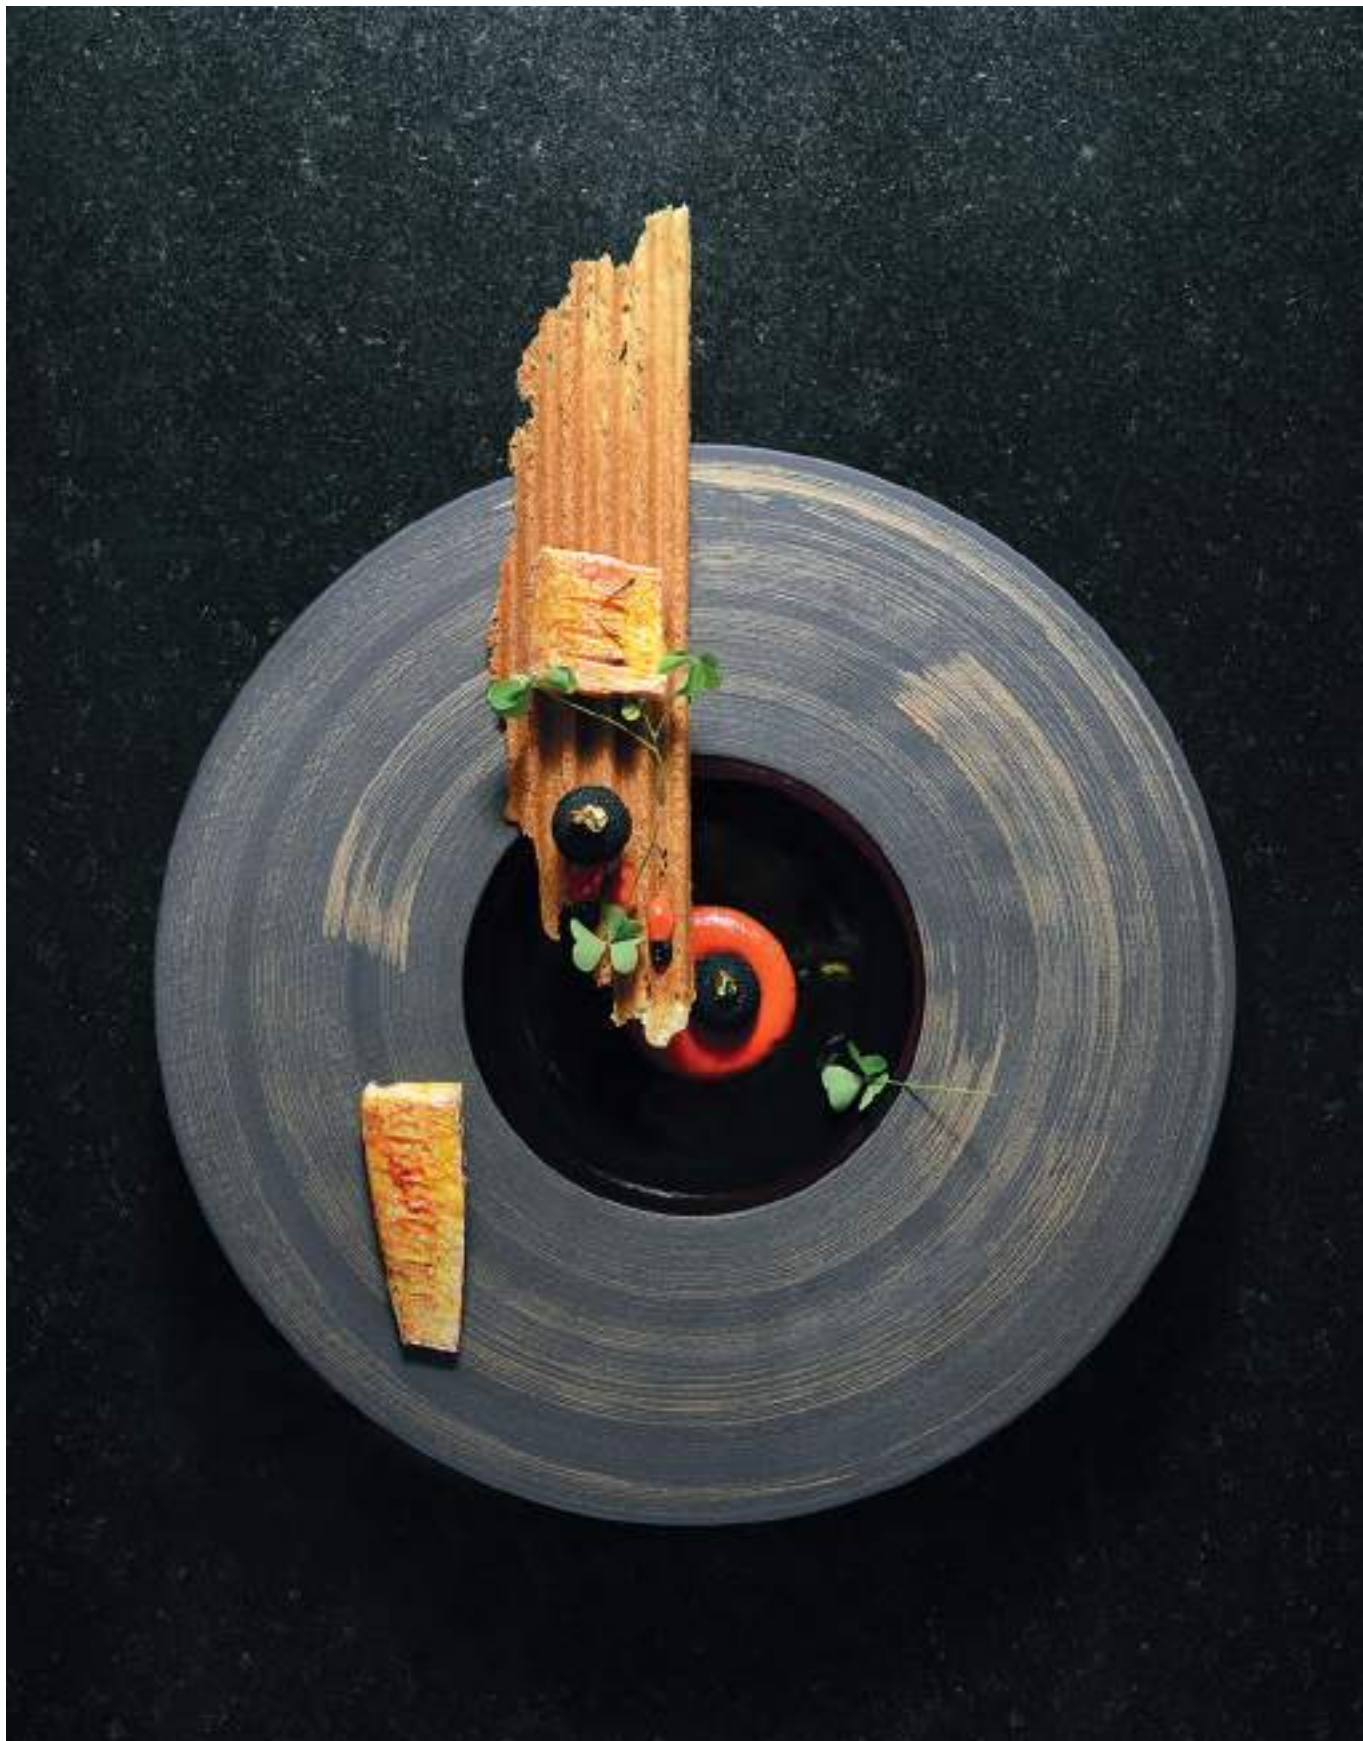

652356  6
Ø 7,3 cm - H 3,4 cm - 7 cl
Ø 2 ¾" - H.1 ¼" - 2 ½ oz

652358  6
Ø 8,8 cm - H. 4 cm - 12 cl
Ø 3 ½" - H. 1 ½" - 4 ¼ oz

652359  6
Ø 12,6 cm - H. 5,6 cm - 40 cl
Ø 5" - H. 2 ¼" - 14 oz

Combinaison couvercle + bol 40 cl + assiette Sphère p. 51
Combination lid + 40 cl - 14 oz bowl + Sphère plate p. 51