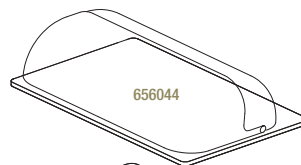

BUFFET

Station froide p. 143 + adaptateur + plat GN 1/1
Mobile chilling station p. 143 + adaptator + GN 1/1 dish