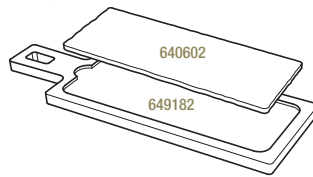

647781
33 x 24 x 1 cm
13 x 9 ½ x ½"

3

**

PLATEAU POUR ASSIETTE à STEAK LINER TRAY FOR STEAK PLATE

Bambou - Bamboo

649188
37,5 x 28 x 2 cm
14 ¾ x 11 x ¾"

3

**

PLATEAU POUR ASSIETTE à STEAK LINER TRAY FOR STEAK PLATE

Baubuche

656314 **NEW**
37,5 x 28 x 2 cm
14 ¾ x 11 x ¾"

3

PLANCHE RECTANGULAIRE
RECTANGULAR TRAY

Noir brut - Matt slate style

640602  6
30 x 11 x 0,7 cm
11 3/4 x 4 1/4 x 1/4"