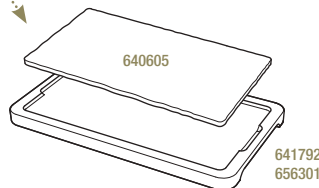

PLANCHE RECTANGULAIRE
RECTANGULAR TRAY

Noir brut - Matt slate style

640602 6
30 x 11 x 0,7 cm
11 3/4 x 4 1/4 x 1/4"

PLATEAU POUR PLANCHE 30 x 11 CM
LINER TRAY FOR TRAY 11 3/4 x 4 1/4"

Acacia - Acacia

649182 3
43 x 14 x 1,5 cm
17 x 5 1/2 x 1/2"

ASSIETTE RECTANGULAIRE
RECTANGULAR PLATE

Noir brut - Matt slate style

641001 6
30 x 20 x 0,7 cm
11 3/4 x 7 3/4 x 1/4"

PLATEAU POUR ASSIETTE 30 x 20 CM
LINER TRAY FOR PLATE 11 3/4 x 7 3/4"

Acacia - Acacia

649181 3
43 x 23 x 1,5 cm
17 x 9 x 1/2"

ASSIETTE RECTANGULAIRE
RECTANGULAR PLATE

Noir brut - Matt slate style

640605 6
30 x 16 x 0,7 cm
11 3/4 x 6 1/4 x 1/4"

PLATEAU POUR ASSIETTE 30 x 16 CM
LINER TRAY FOR PLATE 11 3/4 x 6 1/4"

Bambou - Bamboo

641792 6
34 x 19,5 x 1,5 cm
13 1/2 x 7 3/4 x 1/2"

PLATEAU POUR ASSIETTE 30 x 16 CM
LINER TRAY FOR PLATE 11 3/4 x 6 1/4"

Baubuche

656301 NEW 6
34 x 19,5 x 2 cm
13 1/2 x 7 3/4 x 3/4"

** Ne passe pas au lave-vaisselle / ** No dishwashing