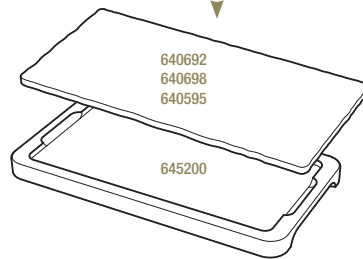

 6

PLATEAU POUR PLANCHE 25 X 12 CM
LINER TRAY FOR TRAY 9 3/4 x 4 3/4"

Bambou - Bamboo

645200  6
28,5 x 15 x 1,7 cm
11 1/4 x 6 x 3/4"

SUGGESTIONS D'ACCESSOIRES POUR PIÈCES BASALT AVEC ENCOCHES
 ACCESSORIES TO FIT BASALT TRAYS