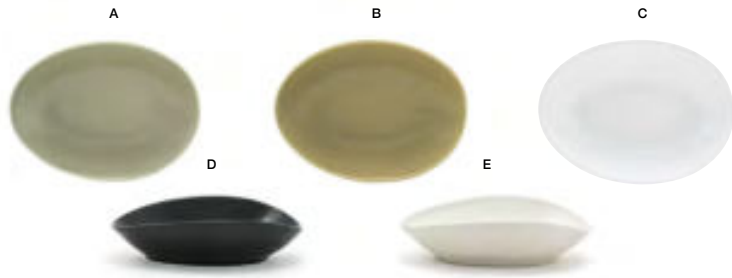

oval essential accessories

by capacity

A	6oz Oval Tides® Ramekin - Pumice	5 x 3.25 x 1.25	Pack 6	DBO148GYP22
B	6oz Oval Tides® Ramekin - Sea Grass	5 x 3.25 x 1.25	Pack 6	DBO148GRP22
C	6oz Oval Tides® Ramekin - White	5 x 3.25 x 1.25	Pack 6	DBO148WHP22
D	6oz Oval Tides® Ramekin - Mussel	5 x 3.25 x 1.25	Pack 6	DBO148BKP22
E	6oz Oval Tides® Ramekin - Scallop	5 x 3.25 x 1.25	Pack 6	DBO148BEP22