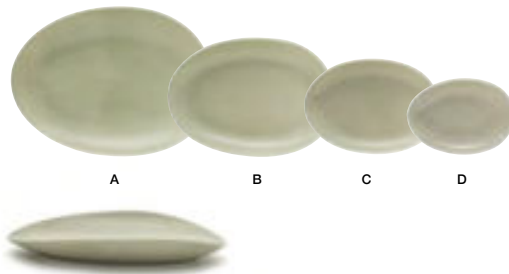

**tides<sup>®</sup>**  
**pumice**

**13" Oval Tides® Low Plate - Pumice**  
 13 x 9.75 x 1.25  
 Pack 2  
 DOS032GYP20

A	12" Oval Tides® Plate - Pumice	12 x 8.75 x 2	Pack 2	DOS030GYP20
B	10" Oval Tides® Plate - Pumice	10 x 7 x 1.5	Pack 4	DDP063GYP21
C	8" Oval Tides® Plate - Pumice	8 x 5.5 x 1.25	Pack 6	DSP033GYP22
D	5.5" Oval Tides® Plate - Pumice	5.5 x 4 x 1	Pack 12	DAP077GYP23
E	14.5" Oval Tides® Platter - Pumice	14.5 x 10.5 x 2.25	Pack 2	SPT055GYP20