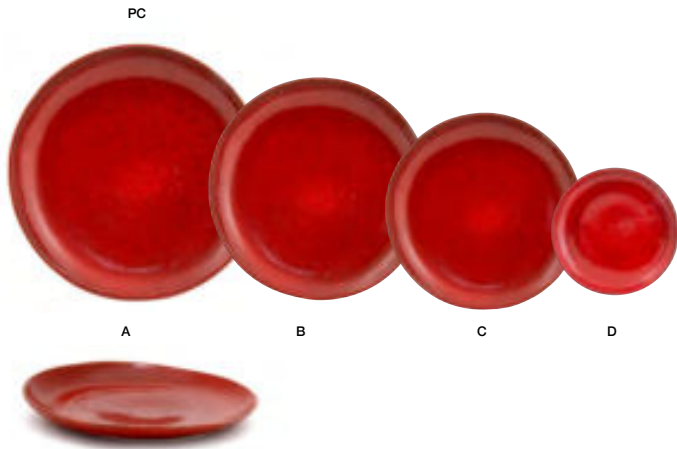

A	11" Round Kiln® Plate - Chili	11 dia x 1.75	Pack 6	DOS029RDP22
B	10" Round Kiln® Plate - Chili	10 dia x 1.5	Pack 6	DDP061RDP22
C	8" Round Kiln® Plate - Chili	8 dia x 1.5	Pack 12	DSP031RDP23
D	6" Round Kiln® Plate - Chili	6 dia x 1	Pack 12	DAP076RDP23