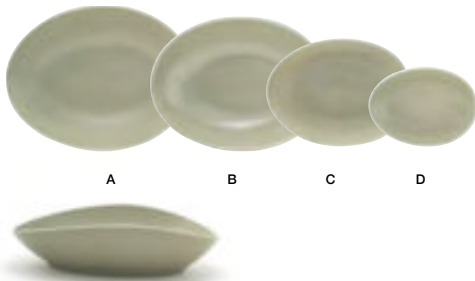

A	11" Oval Tides® Bowl - 40oz - Pumice	11 x 8.25 x 3	Pack 2	DBO145GYP20
B	10" Oval Tides® Bowl - 30oz - Pumice	10 x 7.5 x 2.75	Pack 4	DBO146GYP21
C	8" Oval Tides® Bowl - 15oz - Pumice	8 x 6 x 2.25	Pack 4	DBO147GYP21
D	6oz Oval Tides® Ramekin - Pumice	6 x 4.25 x 1.5	Pack 6	DBO148GYP22