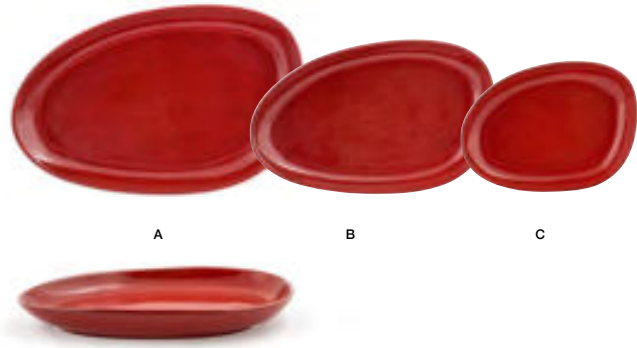

A	4" Round Kiln® Bowl - 7oz - Blood Orange	4 dia x 2.25	Pack 12	DBO141ORP23
B	4oz Kiln® Ramekin - Blood Orange	4 x 3.5 x 1.5	Pack 12	ASC024ORP23
C	1.5oz Kiln® Ramekin - Blood Orange	2.75 dia x 1.5	Pack 12	ASC023ORP23

**kiln<sup>®</sup> chili**

A	11" Round Kiln® Plate - Chili	11 dia x 1.75	Pack 6	DOS029RDP22
B	10" Round Kiln® Plate - Chili	10 dia x 1.5	Pack 6	DDP061RDP22
C	8" Round Kiln® Plate - Chili	8 dia x 1.5	Pack 12	DSP031RDP23
D	6" Round Kiln® Plate - Chili	6 dia x 1	Pack 12	DAP076RDP23

A	14" Oval Kiln® Plate - Chili	14 x 9 x 1.5	Pack 2	SPT056RDP20
B	11" Oval Kiln® Plate - Chili	11 x 7 x 1.5	Pack 6	DDP062RDP22
C	8" Oval Kiln® Plate - Chili	8 x 6 x 1	Pack 12	DSP032RDP23

A	9.75" Round Kiln® Bowl - 48oz - Chili	9.75 dia x 2	Pack 6	DBO157RDP22
B	9.5" Oval Tall Kiln® Bowl - 60oz - Chili	9.5 x 7 x 3.75	Pack 2	BBO034RDP20
C	7.5" Oval Tall Kiln® Bowl - 42oz - Chili	7.5 x 7.25 x 3.75	Pack 4	DBO154RDP21
D	8.5" Round Kiln® Bowl - 34oz - Chili	8.5 dia x 2	Pack 6	DBO144RDP22