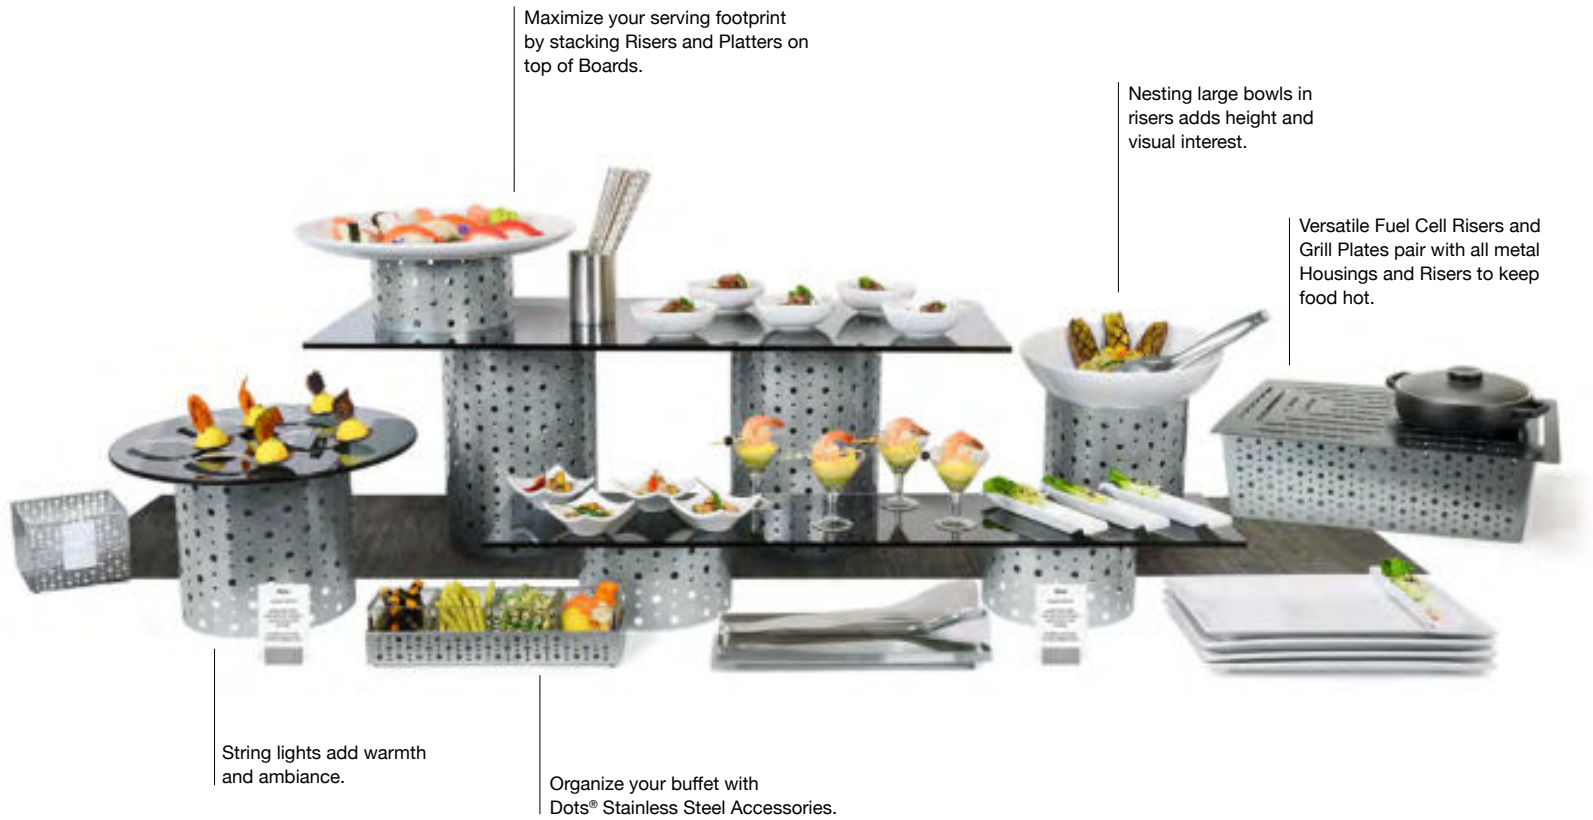

dots buffet