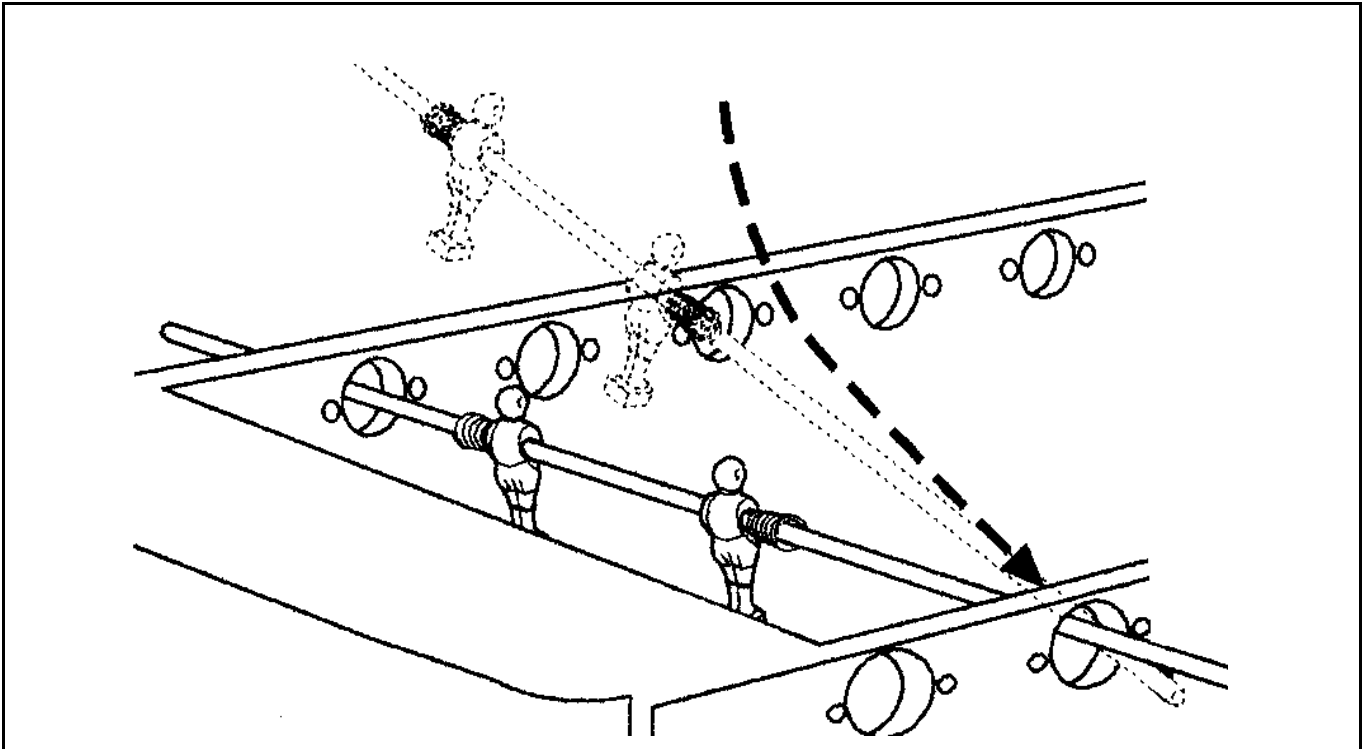

FAS

- Cacciavite a croce
- Chiavi a stella n° 10 - 13 - 17
- Martello

ASSEMBLY INSTRUCTION

Congratulations on acquiring a **FAS** Table Football Game.
You will need:

FAS

- Screwdriver
- Spanner n° 10 - 13 - 17
- Hammer

Fissaggio delle Gambe – Attaching the Legs

Fissaggio delle Aste – Fitting The Poles

Fissaggio del Frontalino – Fitting the Ball Collector

Fissaggio della Gettoniera – Fitting the Coin Mechanism