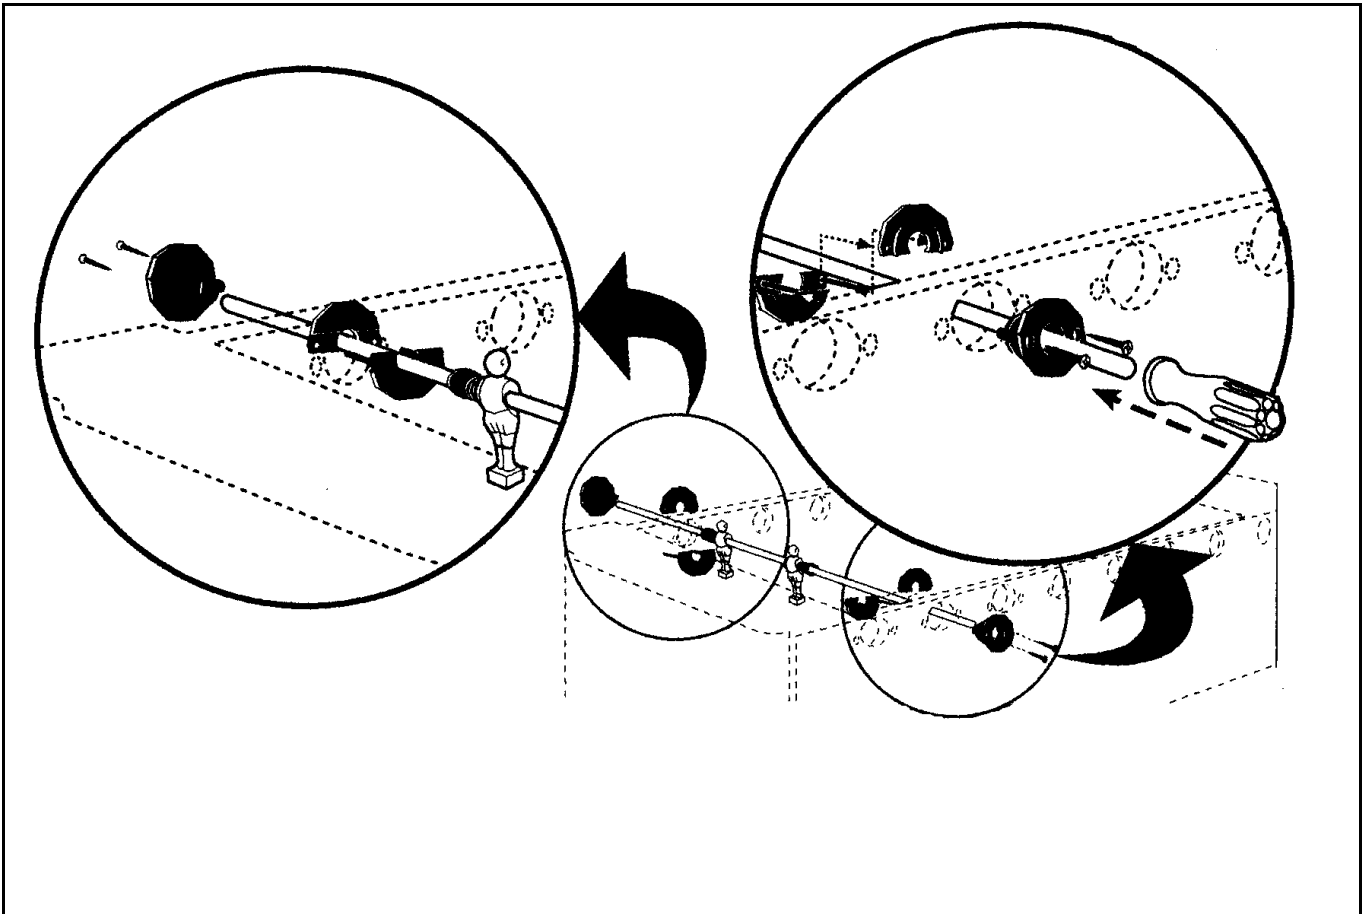

FAS

- Cacciavite a croce
- Chiavi a stella n° 10 - 13 - 17
- Martello

ASSEMBLY INSTRUCTION

Congratulations on acquiring a **FAS** Table Football Game.
You will need:

FAS

- Screwdriver
- Spanner n° 10 - 13 - 17
- Hammer

Fissaggio delle Gambe – Attaching the Legs

Fissaggio delle Aste – Fitting The Poles

Fissaggio del Frontalino – Fitting the Ball Collector

Fissaggio della Gettoniera – Fitting the Coin Mechanism