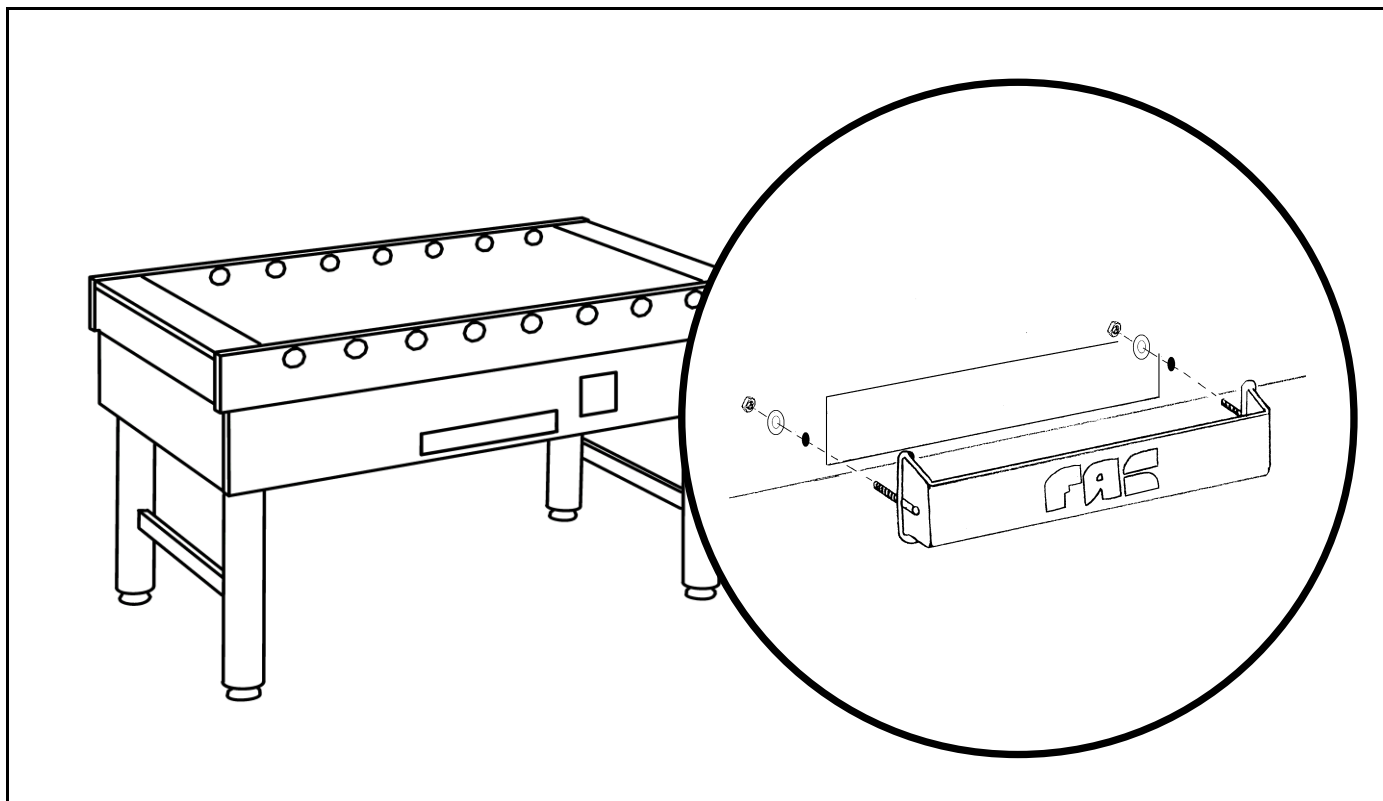

FAS

- Cacciavite a croce
- Chiavi a stella n° 10 - 13 - 17
- Martello

ASSEMBLY INSTRUCTION

Congratulations on acquiring a **FAS** Table Football Game.
You will need:

FAS

- Screwdriver
- Spanner n° 10 - 13 - 17
- Hammer

Fissaggio delle Gambe – Attaching the Legs

Fissaggio delle Aste – Fitting The Poles

Fissaggio del Frontalino – Fitting the Ball Collector

Fissaggio della Gettoniera – Fitting the Coin Mechanism