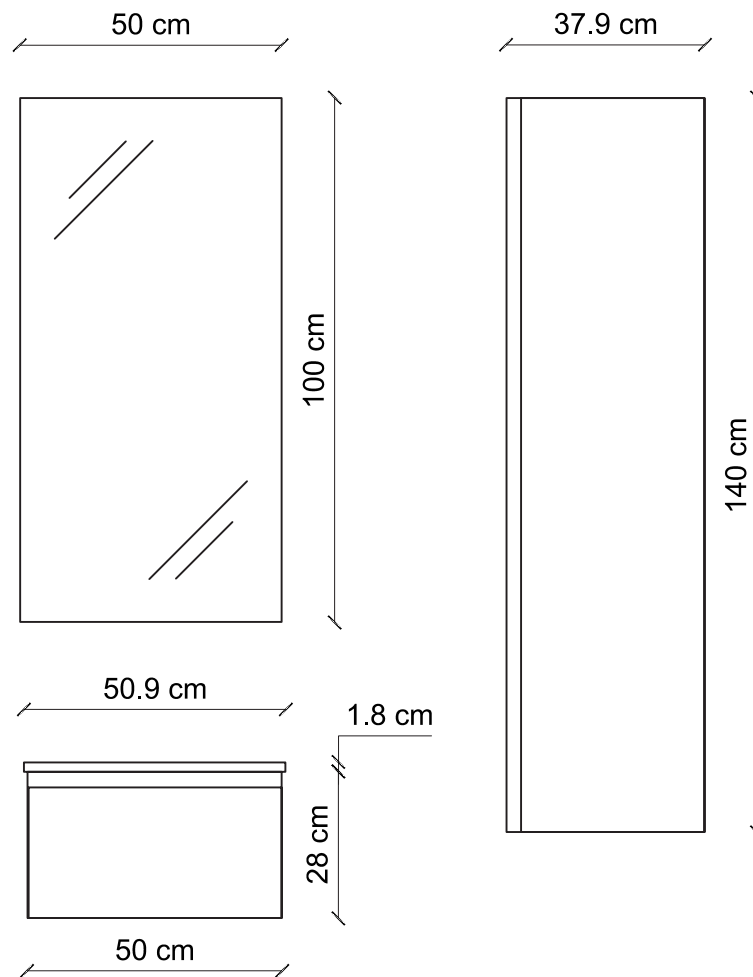

ZEFIRO BASE 70

TERRA

Misure in cm

*Le misure riportate sono soggette ad eventuali variazioni in base al tipo di installazione realizzata.
Verificare le quote con il mobile prima di realizzare gli scarichi.*

Prodotto distribuito da:

LIMPIDO DESIGN
Via Provinciale Feltresca, 207 - 61020
Montecalvo in Foglia (PU) - ITALY

ZEFIRO BASE 70

Misure in cm

*Le misure riportate sono soggette ad eventuali variazioni in base al tipo di installazione realizzata.
Verificare le quote con il mobile prima di realizzare gli scarichi.*