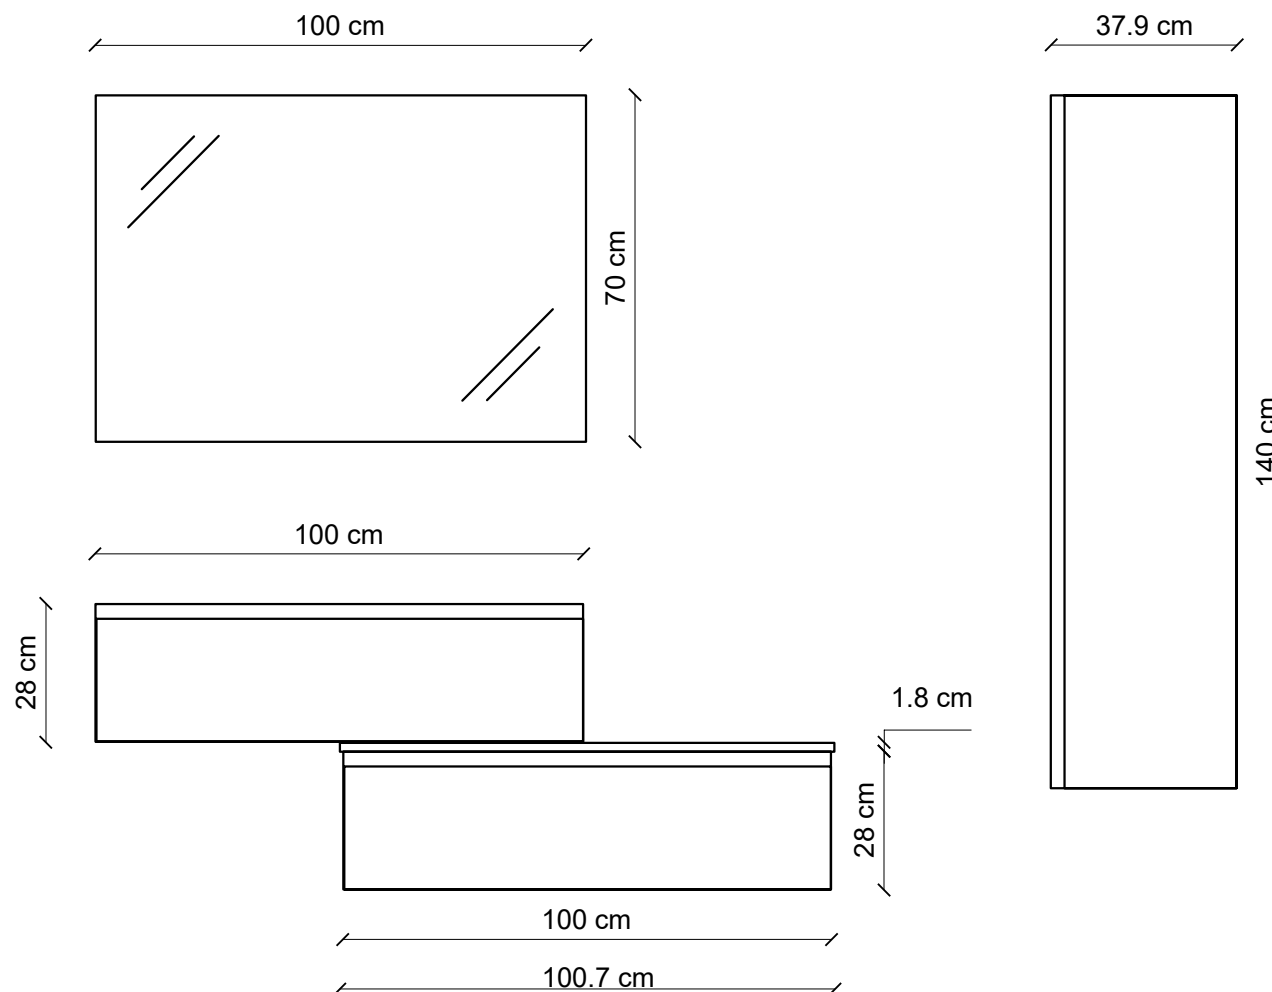

ZEFIRO BASE 100

TERRA

Misure in cm

*Le misure riportate sono soggette ad eventuali variazioni in base al tipo di installazione realizzata.
Verificare le quote con il mobile prima di realizzare gli scarichi.*

Prodotto distribuito da:

LIMPIDO DESIGN
Via Provinciale Feltresca, 207 - 61020
Montecalvo in Foglia (PU) - ITALY

ZEFIRO BASE 100

TERRA

Misure in cm

*Le misure riportate sono soggette ad eventuali variazioni in base al tipo di installazione realizzata.
Verificare le quote con il mobile prima di realizzare gli scarichi.*