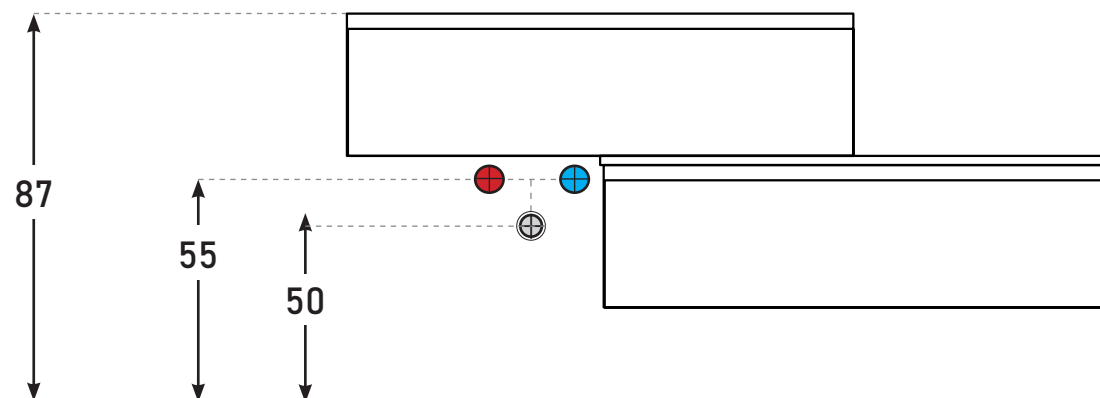

ZEFIRO BASE 100

TERRA

Misure in cm

*Le misure riportate sono soggette ad eventuali variazioni in base al tipo di installazione realizzata.
Verificare le quote con il mobile prima di realizzare gli scarichi.*

Prodotto distribuito da:

LIMPIDO DESIGN
Via Provinciale Feltresca, 207 - 61020
Montecalvo in Foglia (PU) - ITALY

ZEFIRO BASE 100

TERRA

Misure in cm

*Le misure riportate sono soggette ad eventuali variazioni in base al tipo di installazione realizzata.
Verificare le quote con il mobile prima di realizzare gli scarichi.*