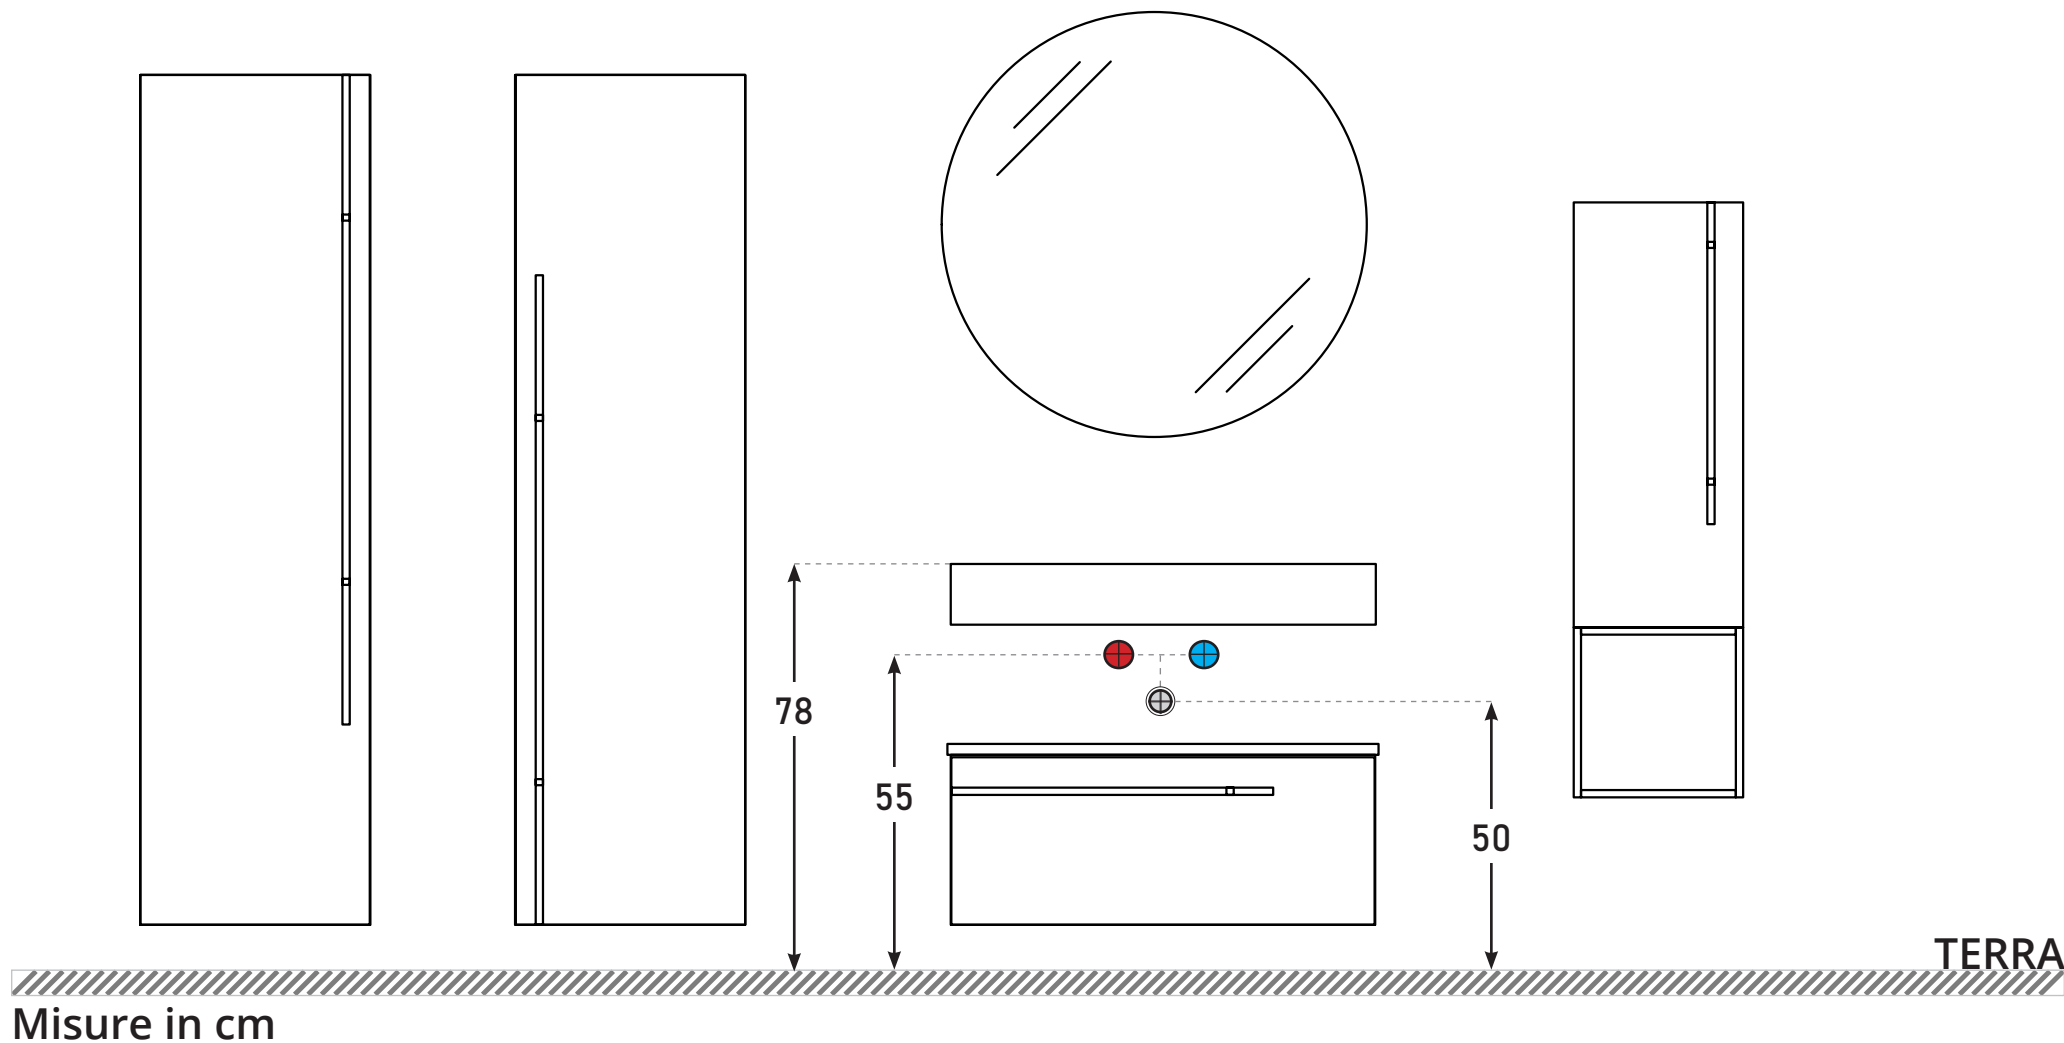

RIFLESSO TOP 70

TERRA

Misure in cm

*Le misure riportate sono soggette ad eventuali variazioni in base al tipo di installazione realizzata.
Verificare le quote con il mobile prima di realizzare gli scarichi.*

Prodotto distribuito da:

LIMPIDO DESIGN
Via Provinciale Feltresca, 207 - 61020
Montecalvo in Foglia (PU) - ITALY

RIFLESSO TOP 70

*Le misure riportate sono soggette ad eventuali variazioni in base al tipo di installazione realizzata.
Verificare le quote con il mobile prima di realizzare gli scarichi.*

Prodotto distribuito da:

LIMPIDO DESIGN
Via Provinciale Feltresca, 207 - 61020
Montecalvo in Foglia (PU) - ITALY