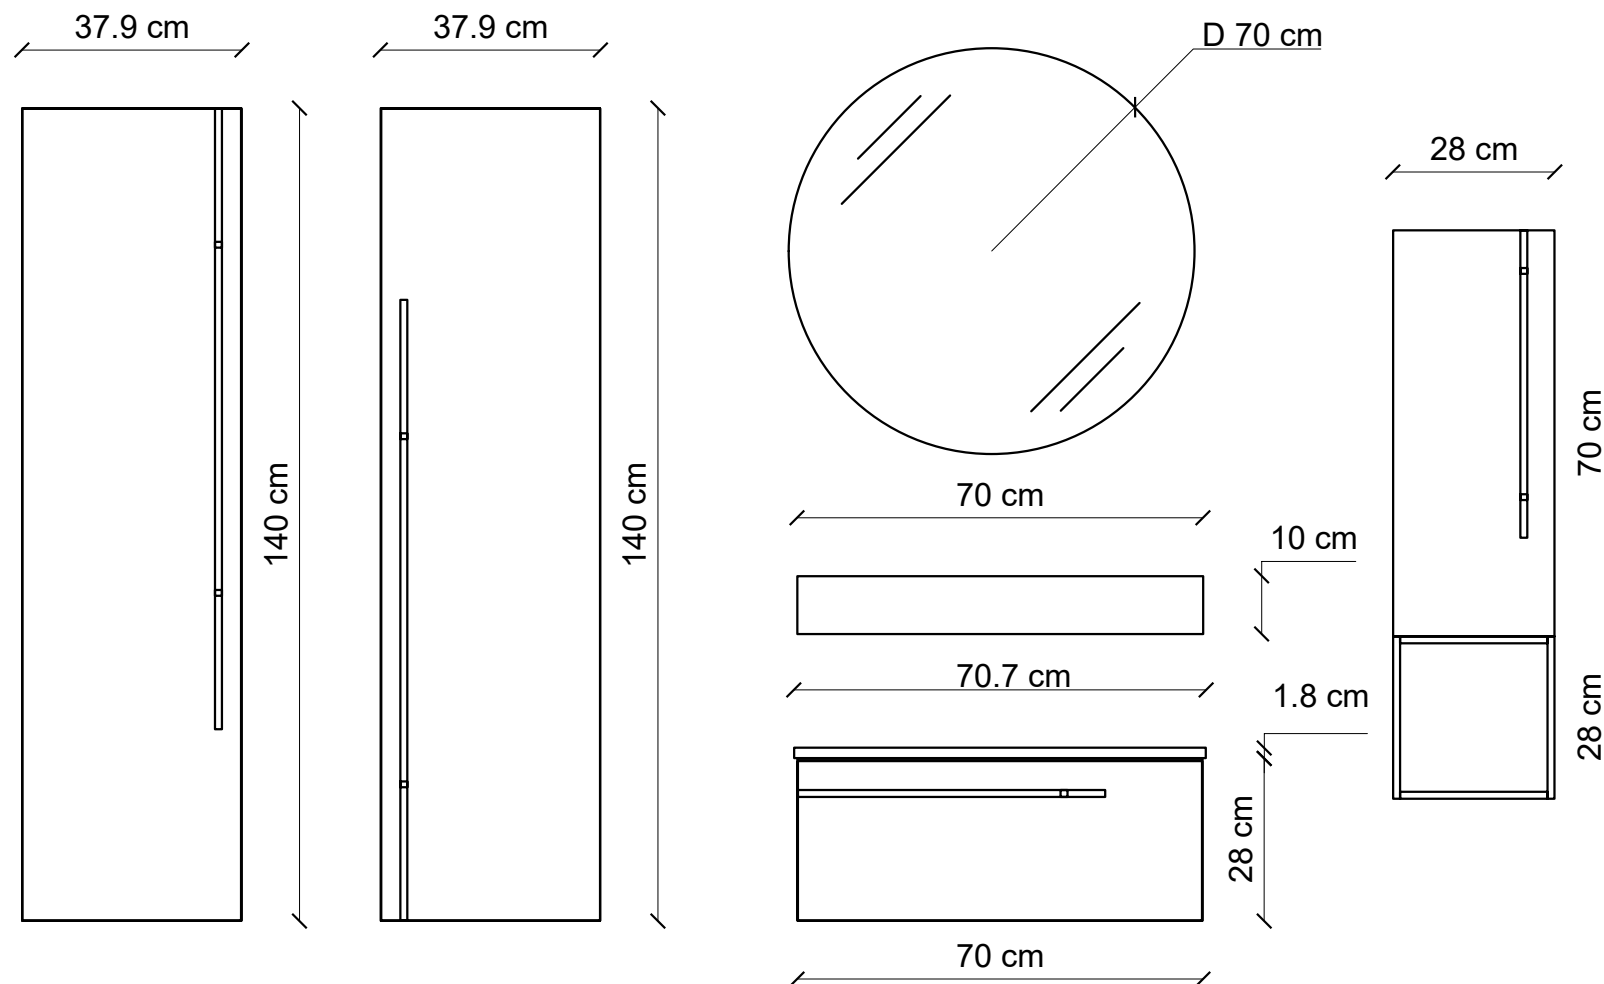

RIFLESSO TOP 70

TERRA

Misure in cm

*Le misure riportate sono soggette ad eventuali variazioni in base al tipo di installazione realizzata.
Verificare le quote con il mobile prima di realizzare gli scarichi.*

Prodotto distribuito da:

LIMPIDO DESIGN
Via Provinciale Feltresca, 207 - 61020
Montecalvo in Foglia (PU) - ITALY

RIFLESSO TOP 70

*Le misure riportate sono soggette ad eventuali variazioni in base al tipo di installazione realizzata.
Verificare le quote con il mobile prima di realizzare gli scarichi.*