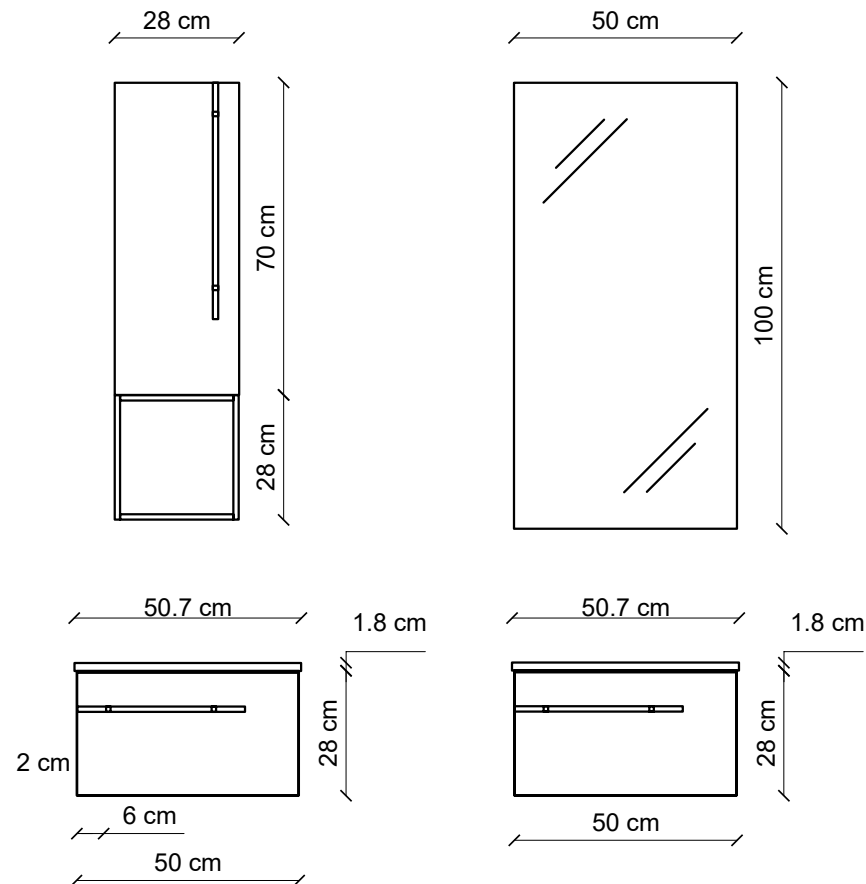

# RIFLESSO BASE 50

TERRA

## Misure in cm

*Le misure riportate sono soggette ad eventuali variazioni in base al tipo di installazione realizzata.  
Verificare le quote con il mobile prima di realizzare gli scarichi.*

# RIFLESSO BASE 50

Misure in cm

*Le misure riportate sono soggette ad eventuali variazioni in base al tipo di installazione realizzata.  
Verificare le quote con il mobile prima di realizzare gli scarichi.*