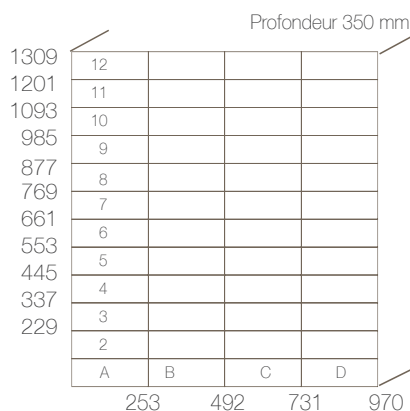

Emixt sur mesure avec serrure à code et habillage acier 97

Version BOIS / ACIER

Version tout ACIER

Cotation en mm

OPTIONS

Tableau d'affichage

Tableau nominatif

Option nuancier tendance Bois ou Acier