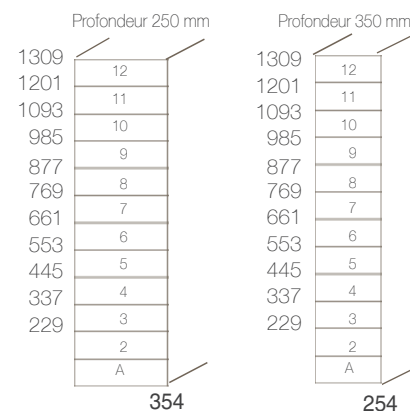

- Ossature (au choix)
Panneau mdf 12 mm, stratifié décor.
Tôle d'acier laquée 10/10ème.
- Portillons
Acier laqué 15/10ème, avec serrure de sûreté à 2 clés et porte-étiquette. Ouverture du bas vers le haut (soulevant)
- Finition
Nuancier Classique et tendance Edelen ou, sur devis

Emixt sur mesure avec serrure à code et habillage acier 97

Version BOIS / ACIER

Version tout ACIER

Cotation en mm

OPTIONS

Tableau d'affichage

Tableau nominatif

Option nuancier tendance Bois ou Acier