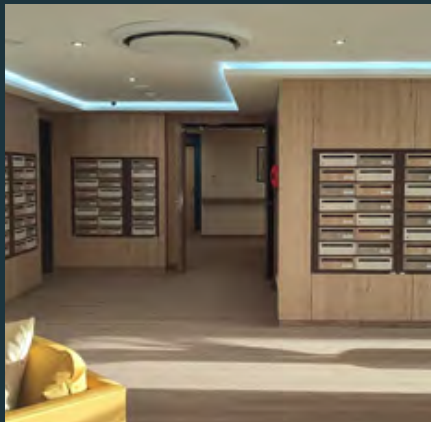

édélien
Boîtes aux lettres

Boîtes & casiers

Solutions résidences étudiantes seniors & tertiaire