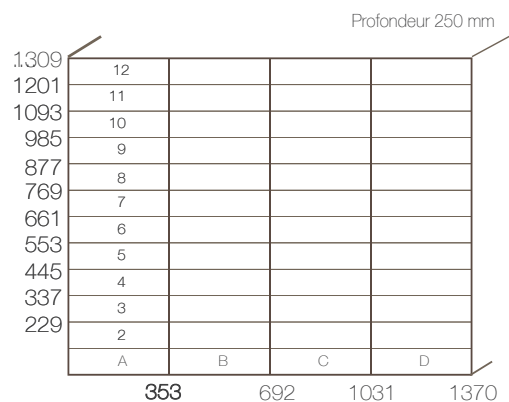

Version BOIS / ACIER