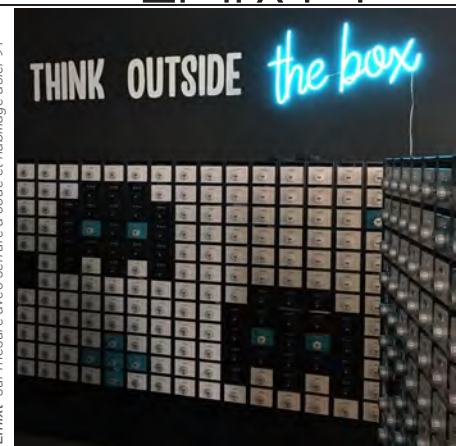

EMIXT 4

Un maximum de boîtes, dans un minimum d'espace, en bois ou acier, elle s'adapte partout.

Boîtes aux lettres collectives de rénovation. Usage intérieur. Idéale copropriété, résidence en gestion ou casier de distribution en entreprise

- Ossature (au choix)
  Panneau mdf 12 mm, stratifié décor.
  Tôle d'acier laquée 10/10ème.
- Portillons
  Acier laqué 15/10ème, avec serrure de sûreté à 2 clés et porte-étiquette. Ouverture du bas vers le haut (soulevant)
- Finition
  Nuancier Classique et tendance Edelen ou, sur devis

Emixt sur mesure avec serrure à code et habillage acier 97

Version BOIS / ACIER

Version tout ACIER

Cotation en mm

OPTIONS

Tableau d'affichage

Tableau nominatif

Option nuancier tendance Bois ou Acier

Compatible boîtes à colis connectées