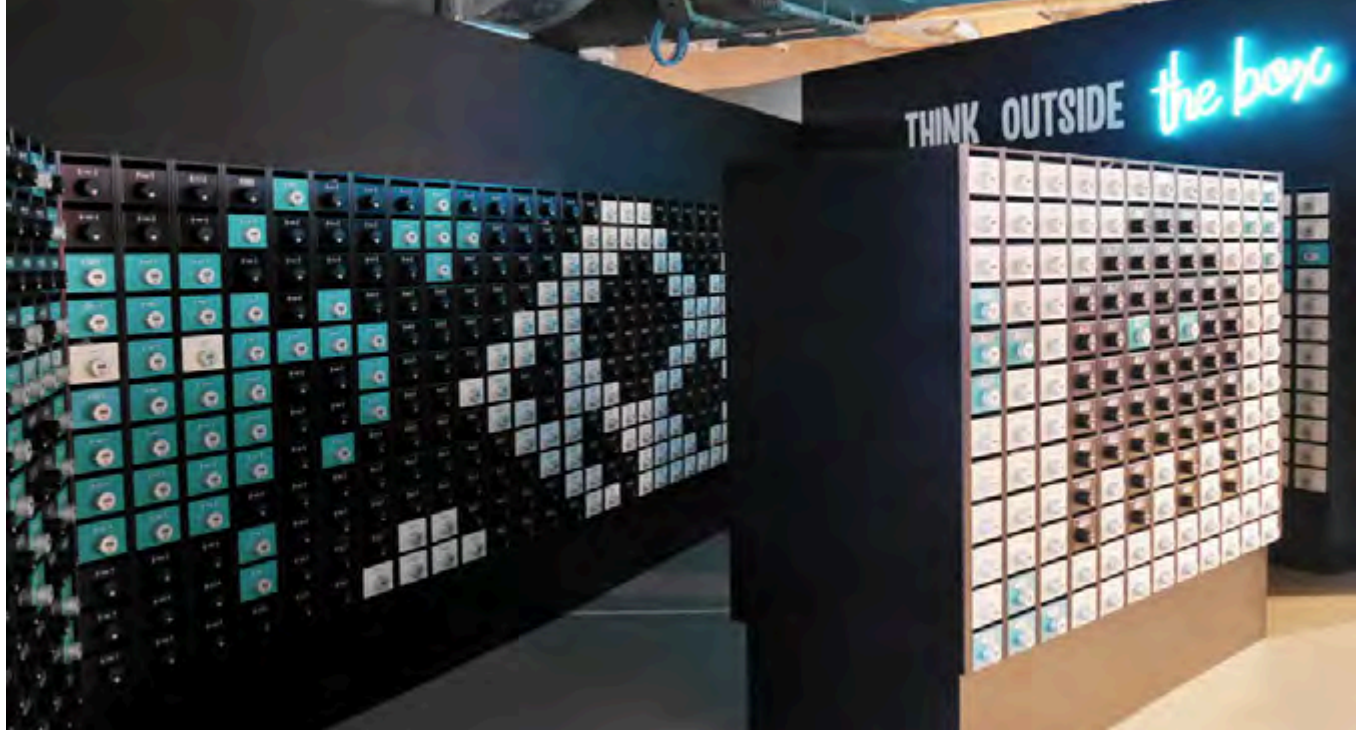

Sur mesure - casier étudiant

Emixt sur mesure avec serrure à code, habillage acier - Rce étudiante 91

Essentia 380 - Adoma