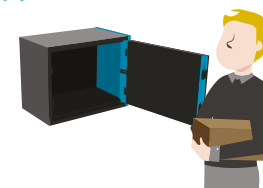

Avec mon smartphone, je scanne le QR code de retrait qui me dirige sur zabox.fr. Je rentre mon code reçu par SMS et reçois mon code à 4 lettres pour ouvrir la boîte et récupérer mon colis.