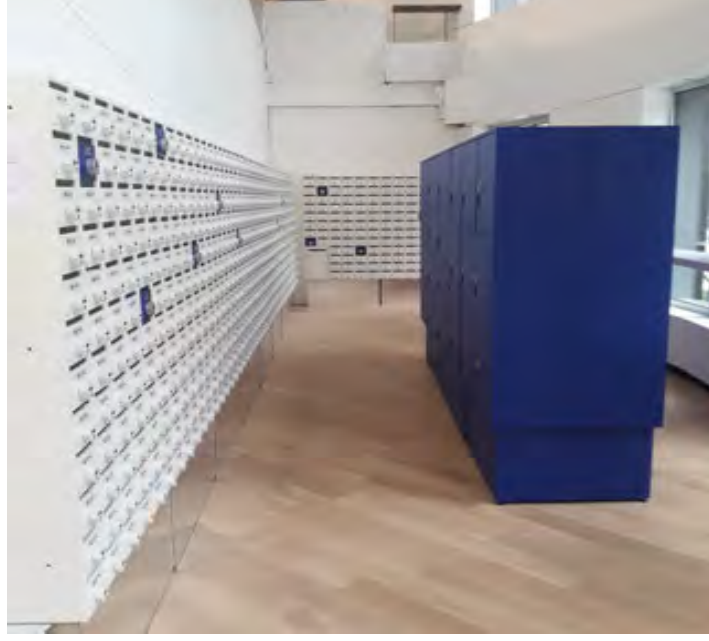

Sur mesure - casier étudiant