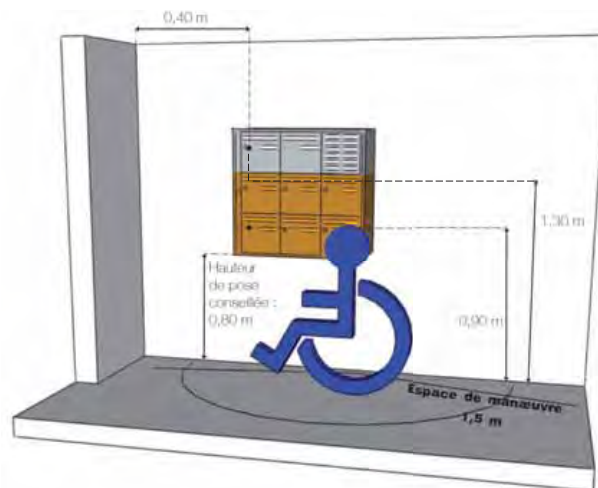

Suivant la disposition des blocs, la hauteur de pose conseillée sera : 1 690 mm

*Dimensions pour EXCELLENCE.*

### Installation :

- À plus de 0,40 m d'un angle rentrant de paroi ou de tout autre obstacle pour permettre l'approche d'un fauteuil roulant.
- L'accès par un fauteuil roulant peut être latéral ou frontal dans ce cas, le dessous de la boîte doit être à 0,80 m minimum du sol.
- 30% des serrures de boîtes aux lettres seront à une hauteur comprise entre 0,90 m et 1,30 m.
- L'espace de manœuvre reste lié au cheminement mais avec une exigence de largeur correspondant à 1,50 m. La dimension d'un fauteuil roulant est de 0,80 x 1,30 m.