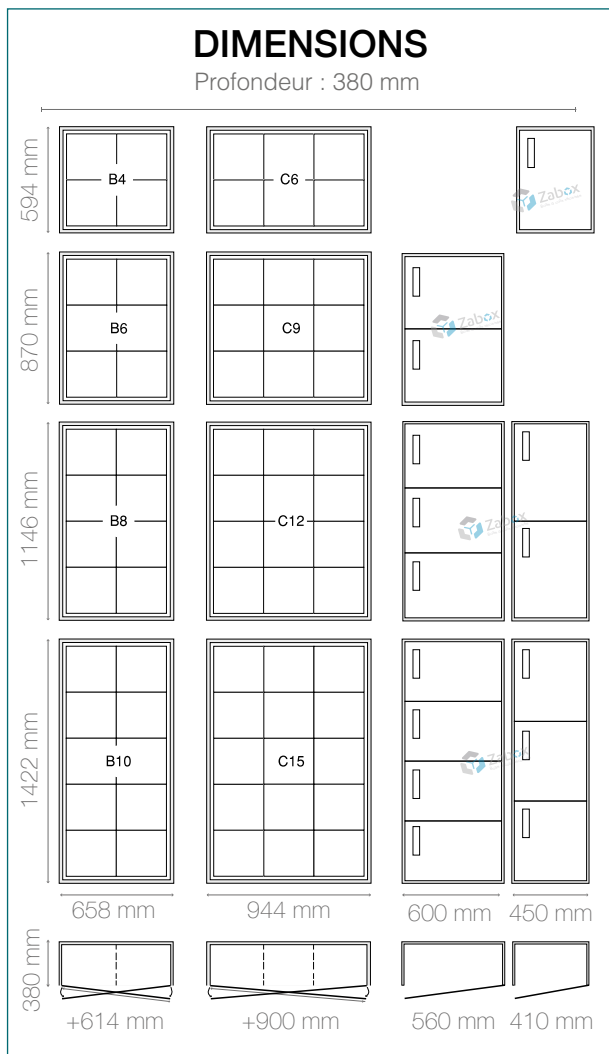

EXCELLENCE

Standing | Couleurs et matériaux au choix | Pose