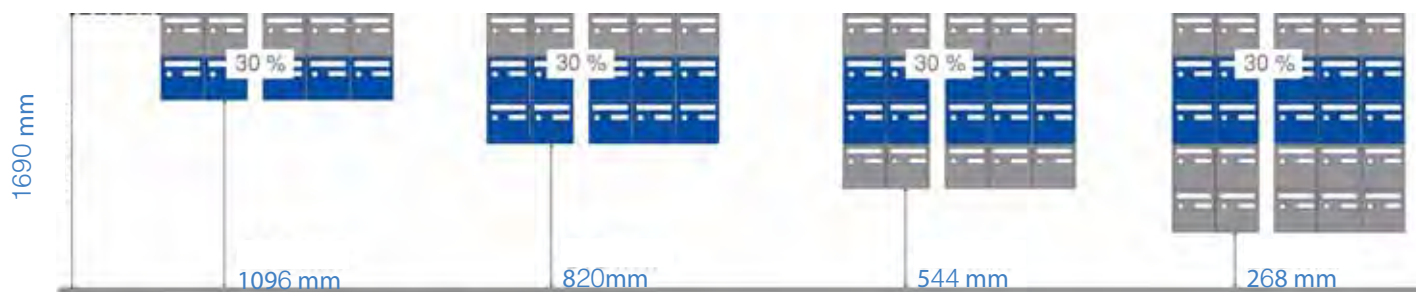

Suivant la disposition des blocs, la hauteur de pose conseillée sera : 1 690 mm

*Dimensions pour EXCELLENCE.*