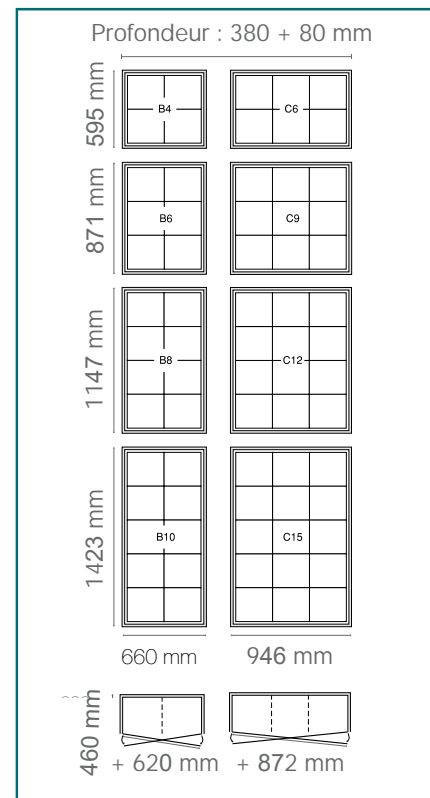

Version Inox :

Préconisée pour les départements situés en bord de mer : 06, 11, 13, 14, 17, 20, 22, 27, 29, 30, 33, 34, 35, 40, 44, 50, 56, 62, 64, 66, 76, 80, 83, 85.