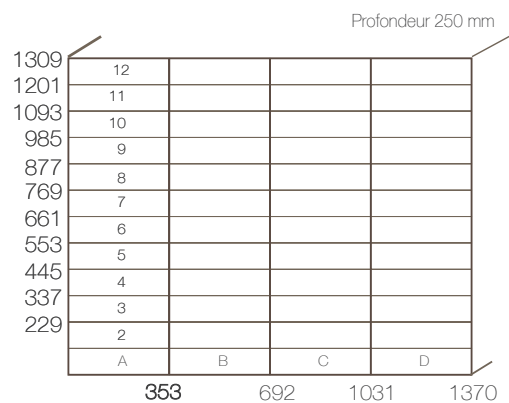

Version BOIS / ACIER