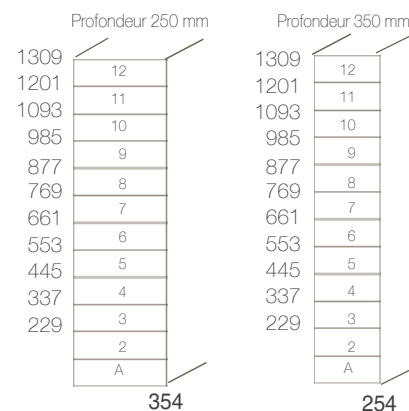

Et c'est elle qui me fait rêver.

EMIXT 4

Un maximum de boîtes, dans un minimum d'espace, en bois ou acier, elle s'adapte partout.

Boîtes aux lettres collectives de rénovation. Usage intérieur. Idéale copropriété, résidence en gestion ou casier de distribution en entreprise

- **Ossature (au choix)**
Panneau mdf 12 mm, stratifié décor.
Tôle d'acier laquée 10/10ème.
- **Portillons**
Acier laqué 15/10ème, avec serrure de sûreté à 2 clés et porte-étiquette. Ouverture du bas vers le haut (soulevant)
- **Finition**
Nuancier Classique et tendance Edelen ou, sur devis

Version BOIS / ACIER

Version tout ACIER

Cotation en mm

OPTIONS

Tableau d'affichage

Tableau nominatif

Option nuancier tendance Bois ou Acier

Emixt sur mesure avec serrure à code, habillage acier - Rce étudiante 94