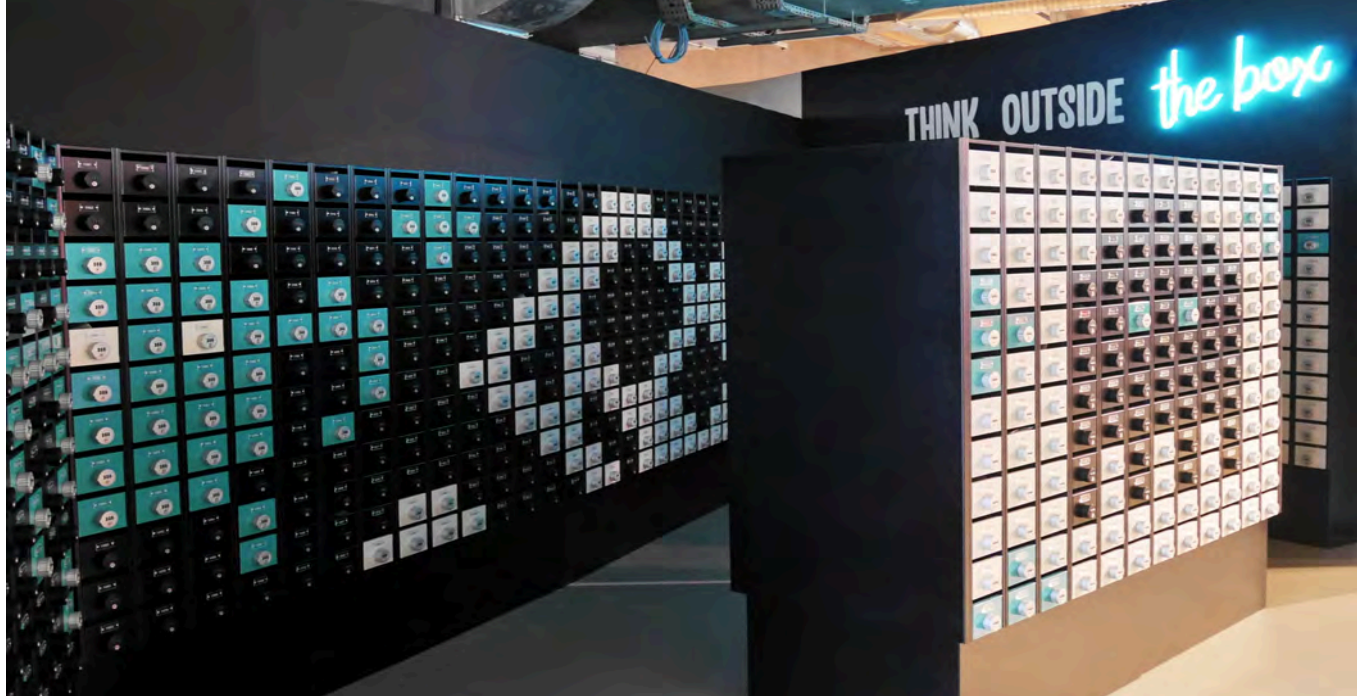

Emixt sur mesure avec serrure à code, habillage acier - Rce étudiante 94

Emixt sur mesure avec serrure à code, habillage acier - Rce étudiante 91