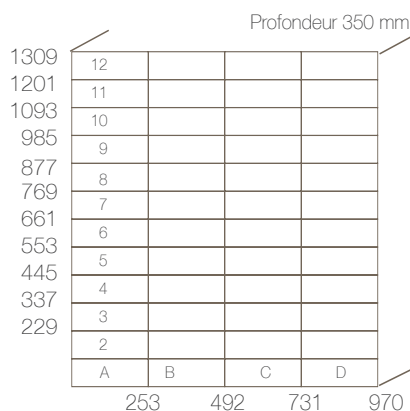

Version BOIS / ACIER