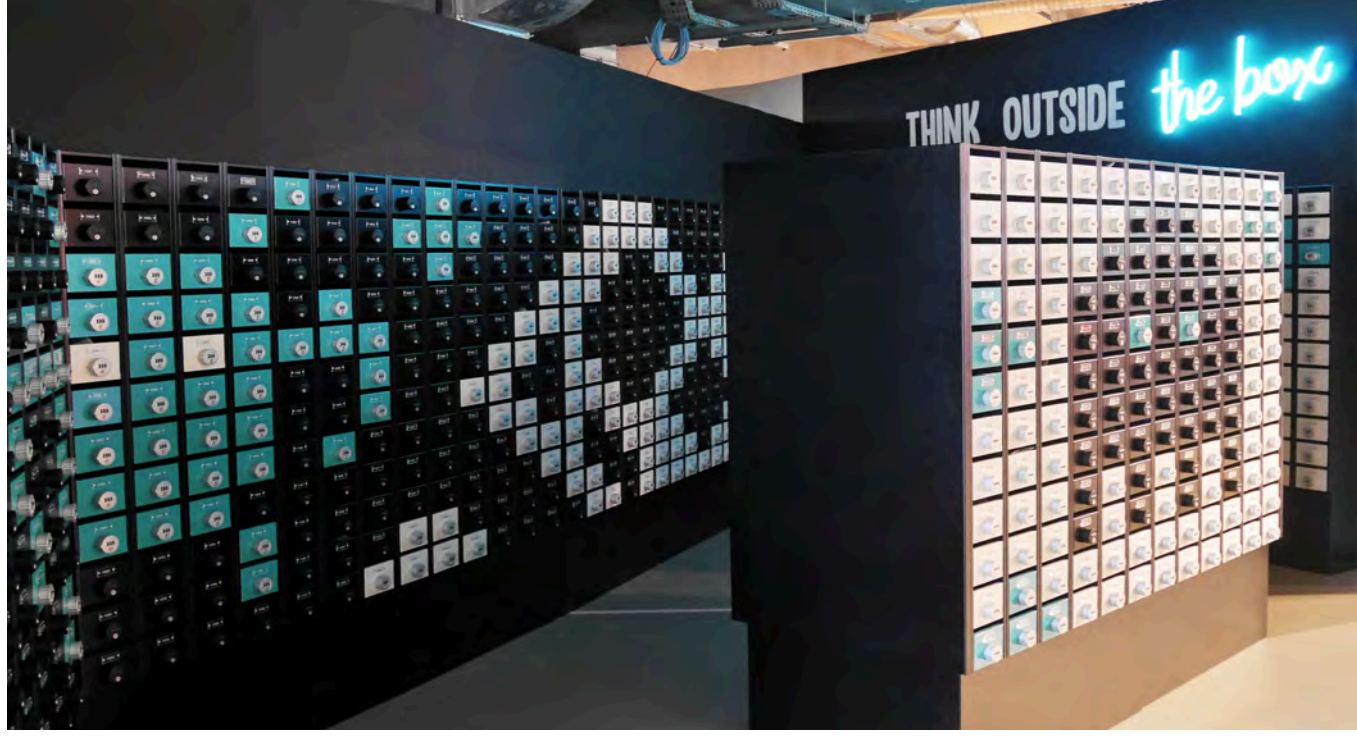

## OPTIONS

Tableau d'affichage

Tableau nominatif

Option nuancier tendance Bois ou Acier

Emixt sur mesure avec serrure à code, habillage acier - Rce étudiante 91

Emixt - Copropriété Boulogne 92

Emixt - casier conducteur SNCF Paris