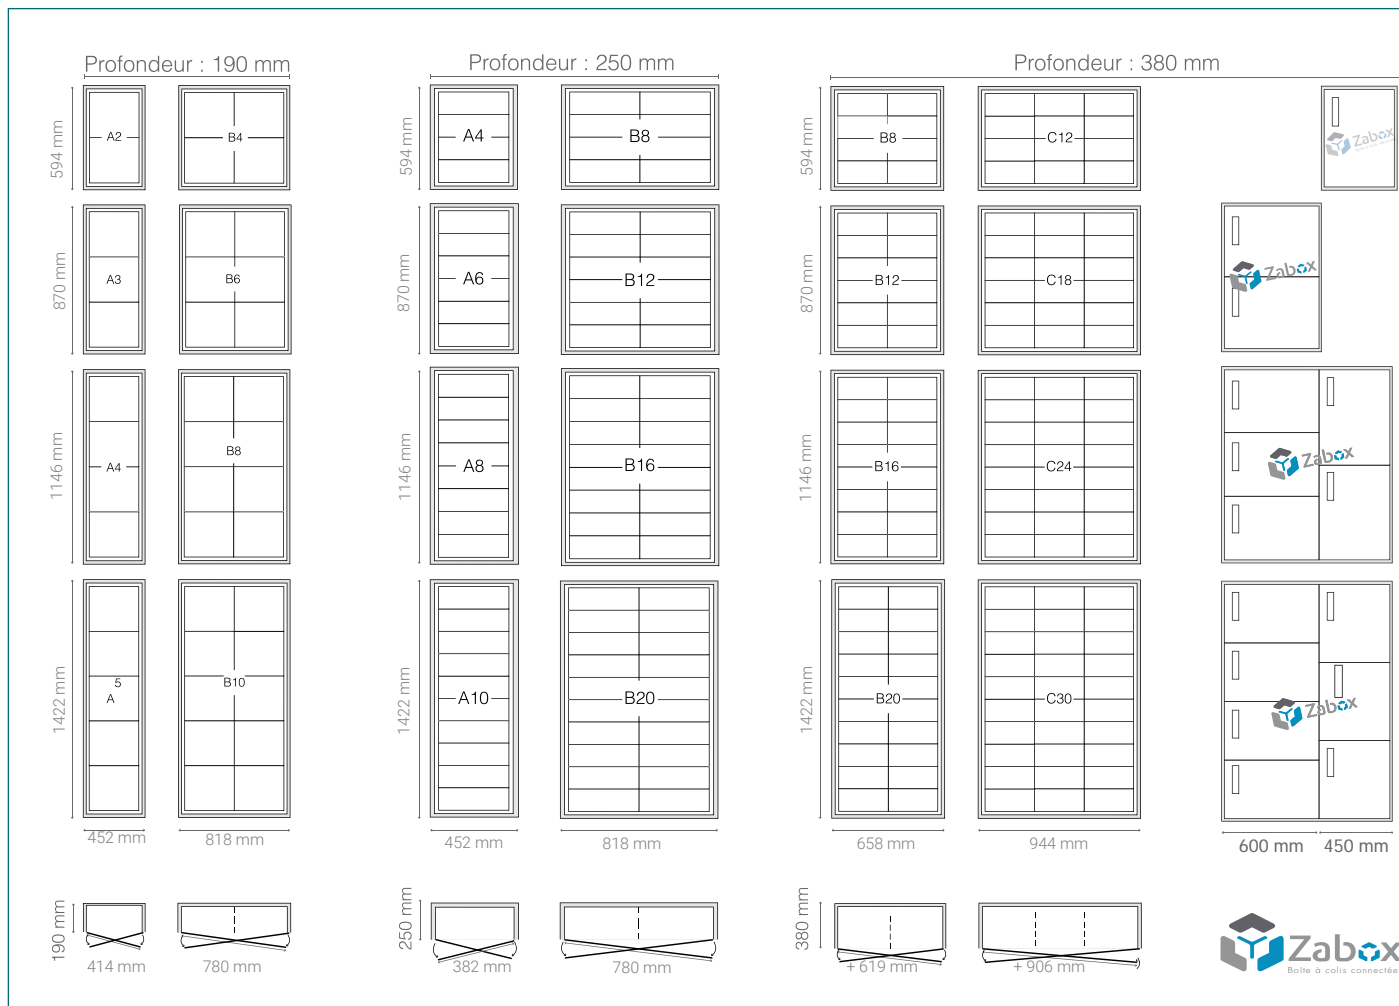

Evidence 190 / 250 / 380 mm

OPTIONS