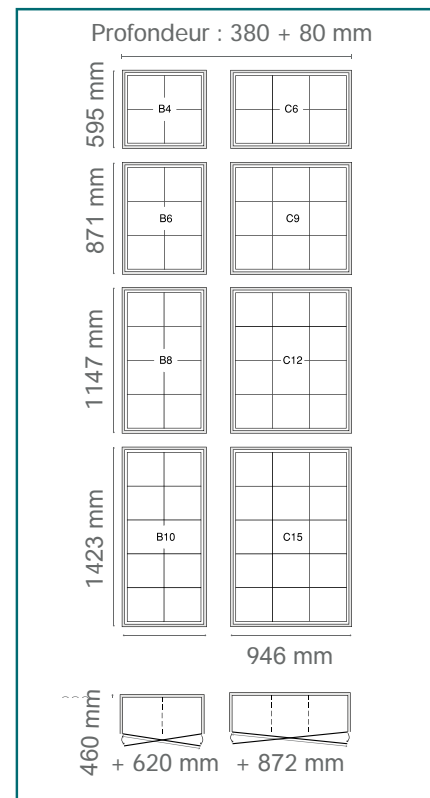

EXCELLENCE - EXTER

À sceller Structure en tube d'acier 80x40 mm galvanisé ou laqué

À visser sur platine Structure en tube d'acier 80x40 mm laqué.

Table support En tube acier 50 x 50 avec 4 pieds platines

Ossature

Conception monobloc à chant angulaire sans soudure en tôle d'acier laqué, avec casquette rejet d'eau. Séparations intérieures en tôle d'acier galvanisé. Porte collective postale invisible en tubes et profils mécano soudés laqués avec serrure provisoire.

Portillons individuels jointifs

Porte plane anti-effraction jointive et affleurante en façade. Acier laqué 15/10ème montée sur charnières individuelles inox. volet poussant en acier laqué. serrure de sûreté à 2 clefs et porte étiquette.

Finition

Peinture époxy polyester, cuite au four suivant nos nuanciers classique et tendance.
Autres coloris sur devis.

Version Inox :

Préconisée pour les départements situés en bord de mer : 06, 11, 13, 14, 17, 20, 22, 27, 29, 30, 33, 34, 35, 40, 44, 50, 56, 62, 64, 66, 76, 80, 83, 85.

OPTIONS