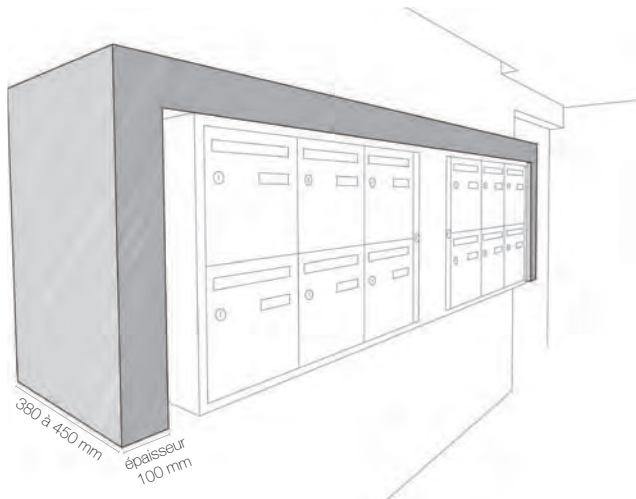

ARCHE

Arche

Avec ses diverses possibilités de conception, l'Arche ouvre les portes à toutes les imaginations.

Idéale pour favoriser la créativité de l'architecte, elle lui permettra de se différencier, en apportant sa signature pour une réussite de son concept. Existe en bois ou en acier.

LE + CHANTIER :

- *Élément décoratif* ou auto-porteur personnalisable à angle droit ou arrondi
- *Au choix en métal ou décor stratifié*