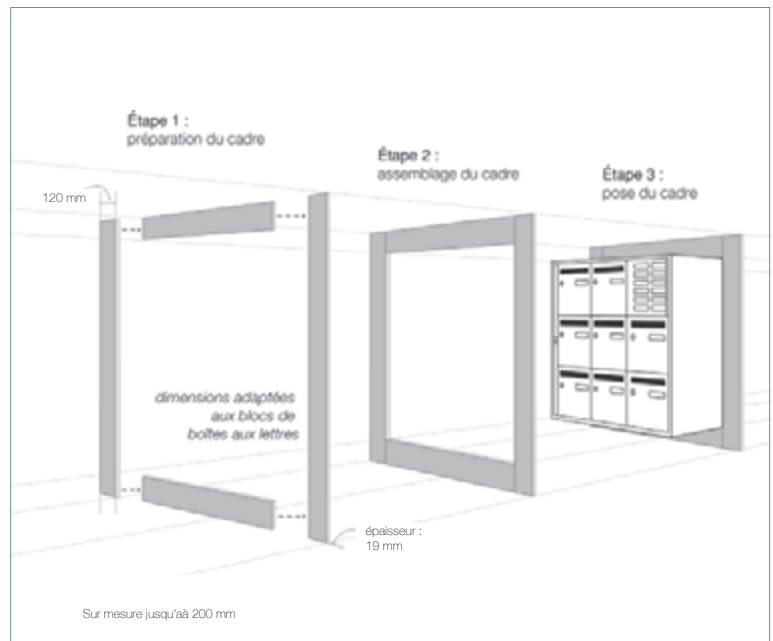

- *finition sol / plafond ou partielle, recouvre les anciennes traces en rénovation*
- *Élément décoratif personnalisable (forme, non de programme)*

KIT COUVRE-JOINTS

Kit couvre-joints

Cadre autoporteur pour une finition rapide, efficace et harmonieuse. Il recouvre les traces des anciennes boîtes lors des rénovations, et peut également servir d'élément décoratif.

- Conception en ACIER laqué 10/10ème ou en panneaux décor bois de 19 mm.
- Existe en dimensions standards de 120 mm, avec possibilité de réalisation sur mesure jusqu'à 200 mm.

LE + CHANTIER :

- évite les reprises de maçonnerie et de peinture en cas d'encastrement et pose du kit contre le mur.
- élément décoratif à moindre coût si le cadre est posé en face avant ou en mode semi encastré.