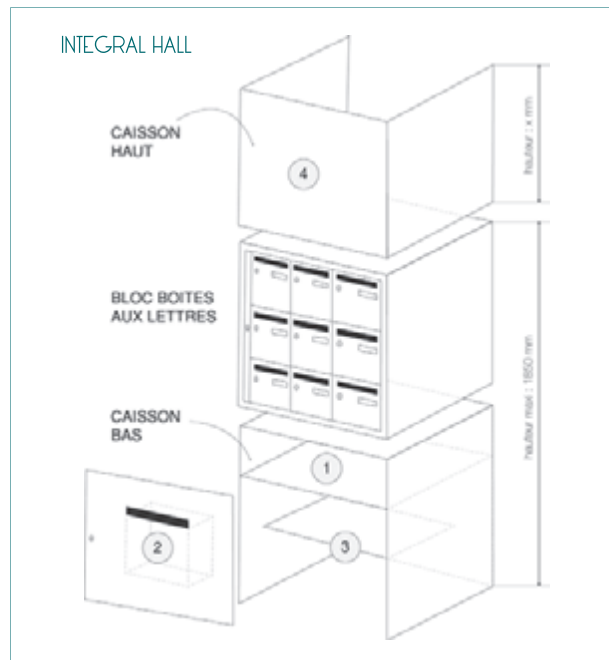

Cotation en mm

OPTIONS

Tableau d'affichage

Tableau nominatif

Option nuancier tendance Bois ou Acier

Compatible boîtes à colis connectées

HABILLAGE MURAL

Habillage mural

Pour réussir une intégration complète des boîtes aux lettres dans les halls d'entrées, nous proposons d'habiller la totalité ou une partie des murs.

- Conception en ACIER laqué 10/10ème ou en panneaux décor bois de 19 mm, avec ou sans joint creux.