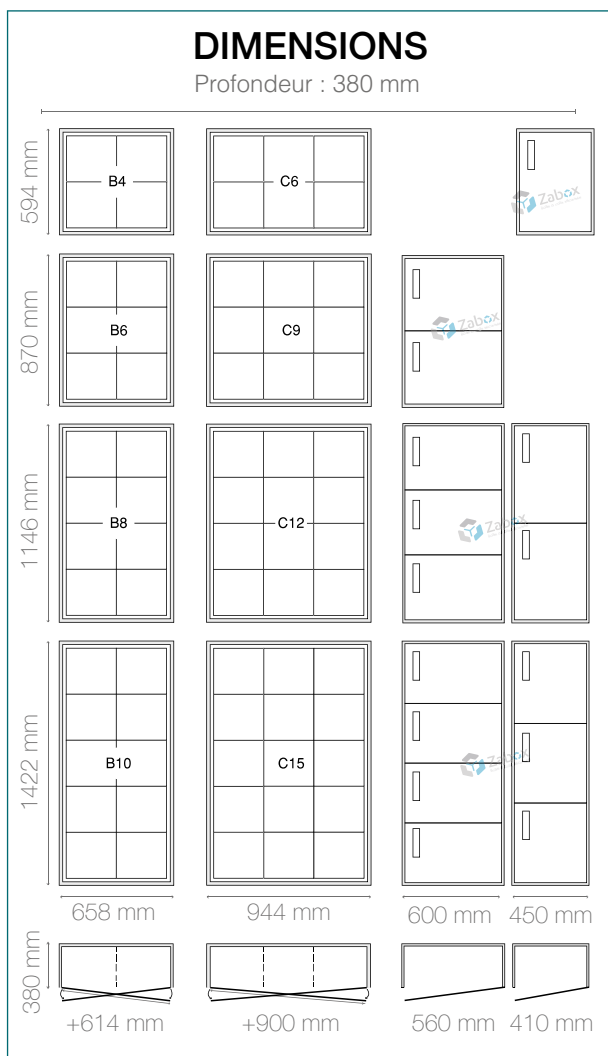

EXCELLENCE

Standing | Couleurs et matériaux au choix | Pose

Boîtes à colis connectée & sécurisée

Zabox permet de recevoir des colis de manière sécurisée à son domicile, en résidence ou en entreprise.

Zabox s'agence de manière coordonnée (matière et couleur) avec les boîtes aux lettres ou sous forme de meuble indépendant. Aucune connexion filaire n'est nécessaire.

Zabox s'adapte aussi bien aux logements neufs qu'en rénovation ou en entreprise.

OPTIONS