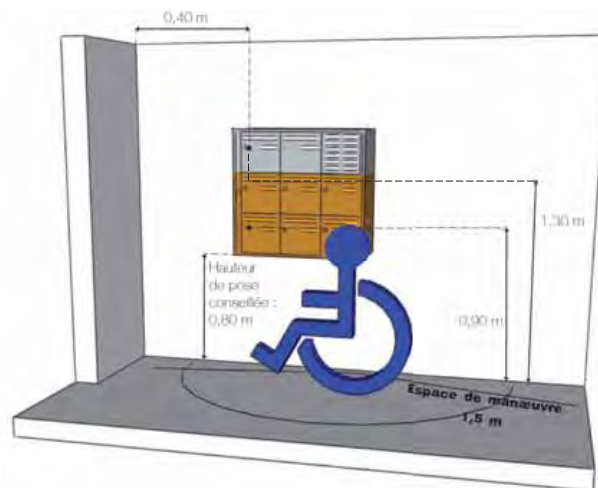

Suivant la disposition des blocs, la hauteur de pose conseillée sera : 1 690 mm

Dimensions pour EXCELLENCE.

Installation :

- À plus de 0,40 m d'un angle rentrant de paroi ou de tout autre obstacle pour permettre l'approche d'un fauteuil roulant.
- L'accès par un fauteuil roulant peut être latéral ou frontal dans ce cas, le dessous de la boîte doit être à 0,80 m minimum du sol.
- 30% des serrures de boîtes aux lettres seront à une hauteur comprise entre 0,90 m et 1,30 m.
- L'espace de manœuvre reste lié au cheminement mais avec une exigence de largeur correspondant à 1,50 m. La dimension d'un fauteuil roulant est de 0,80 x 1,30 m.