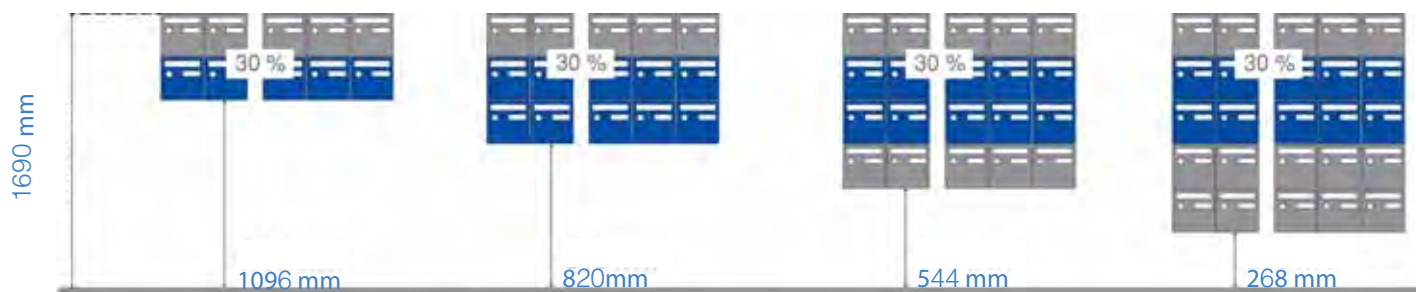

Suivant la disposition des blocs, la hauteur de pose conseillée sera : 1 690 mm

Dimensions pour EXCELLENCE.

Installation :

- À plus de 0,40 m d'un angle rentrant de paroi ou de tout autre obstacle pour permettre l'approche d'un fauteuil roulant.
- L'accès par un fauteuil roulant peut être latéral ou frontal dans ce cas, le dessous de la boîte doit être à 0,80 m minimum du sol.
- 30% des serrures de boîtes aux lettres seront à une hauteur comprise entre 0,90 m et 1,30 m.
- L'espace de manœuvre reste lié au cheminement mais avec une exigence de largeur correspondant à 1,50 m. La dimension d'un fauteuil roulant est de 0,80 x 1,30 m.