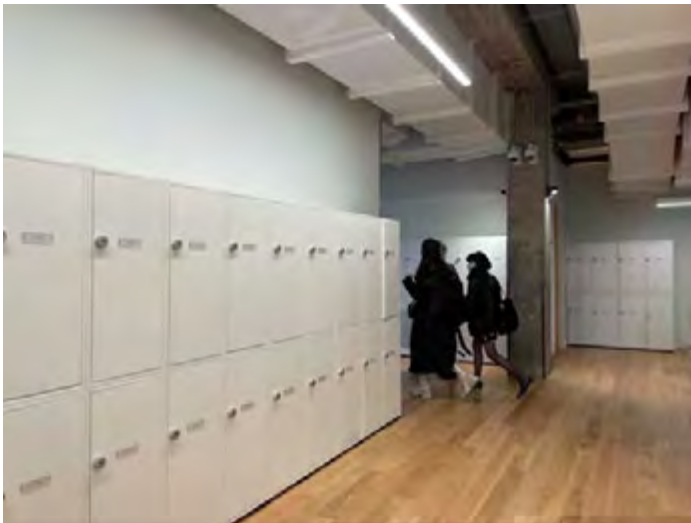

Idéale pour favoriser la créativité de l'architecte, elle lui permettra de se différencier, en apportant sa signature pour une réussite de son concept. Existe en bois ou en acier.

LE + CHANTIER :

- *Élément décoratif* ou auto-porteur personnalisable à angle droit ou arrondi
- *Au choix en métal ou décor stratifié*

CASIERS

ÉTUDE ET RÉALISATION DE MOBILIER SUR MESURE EN DÉCOR BOIS OU ACIER

- Point relais colis
- Résidence gérée, campus
- Distribution interne pour l'administration
- Casier chauffeur, meuble de tri courrier
- Salle des professeurs
- Casier affaire grand format avec fente et réceptacle pour courrier.
- Casier téléphone