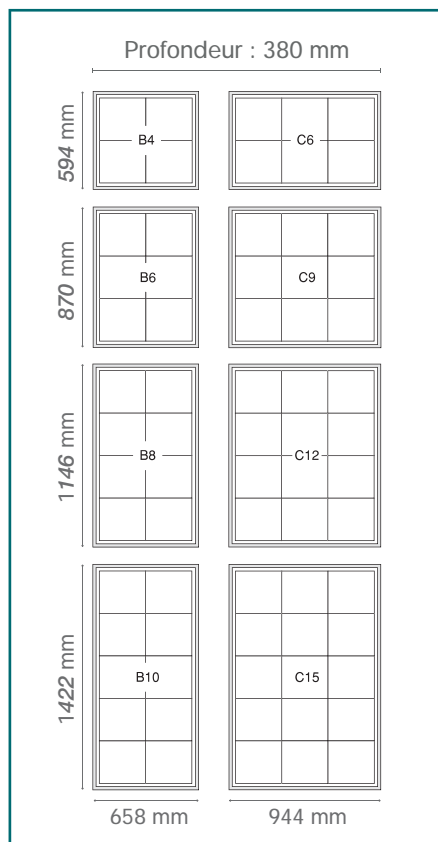

EXCELLENCE ÉBÉNISTERIE

Le travail du bois massif donne un côté meuble d'ébéniste.

Suivant prescription norme NF d27 404.

Ossature

Structure monobloc en panneau plaquage chêne ciré, épaisseur 19 mm. Chants de façade plaqués décor.

Porte collective

Invisible profils d'acier mécano soudés et laqués noirs.

Portes individuelles

Anti-effraction en panneaux trois plis chêne, épaisseur 20 mm finition ciré, sur axes inox individuels interchangeables.

Serrure de sûreté avec came 30/10ème, 2 clés et porte-étiquette.

NUANCIER

AU CHOIX

1. Sans moulure (standard)

2. Avec moulure (en option)

OPTIONS

Ebénisterie avec moulure - Boîtes semi encastrées