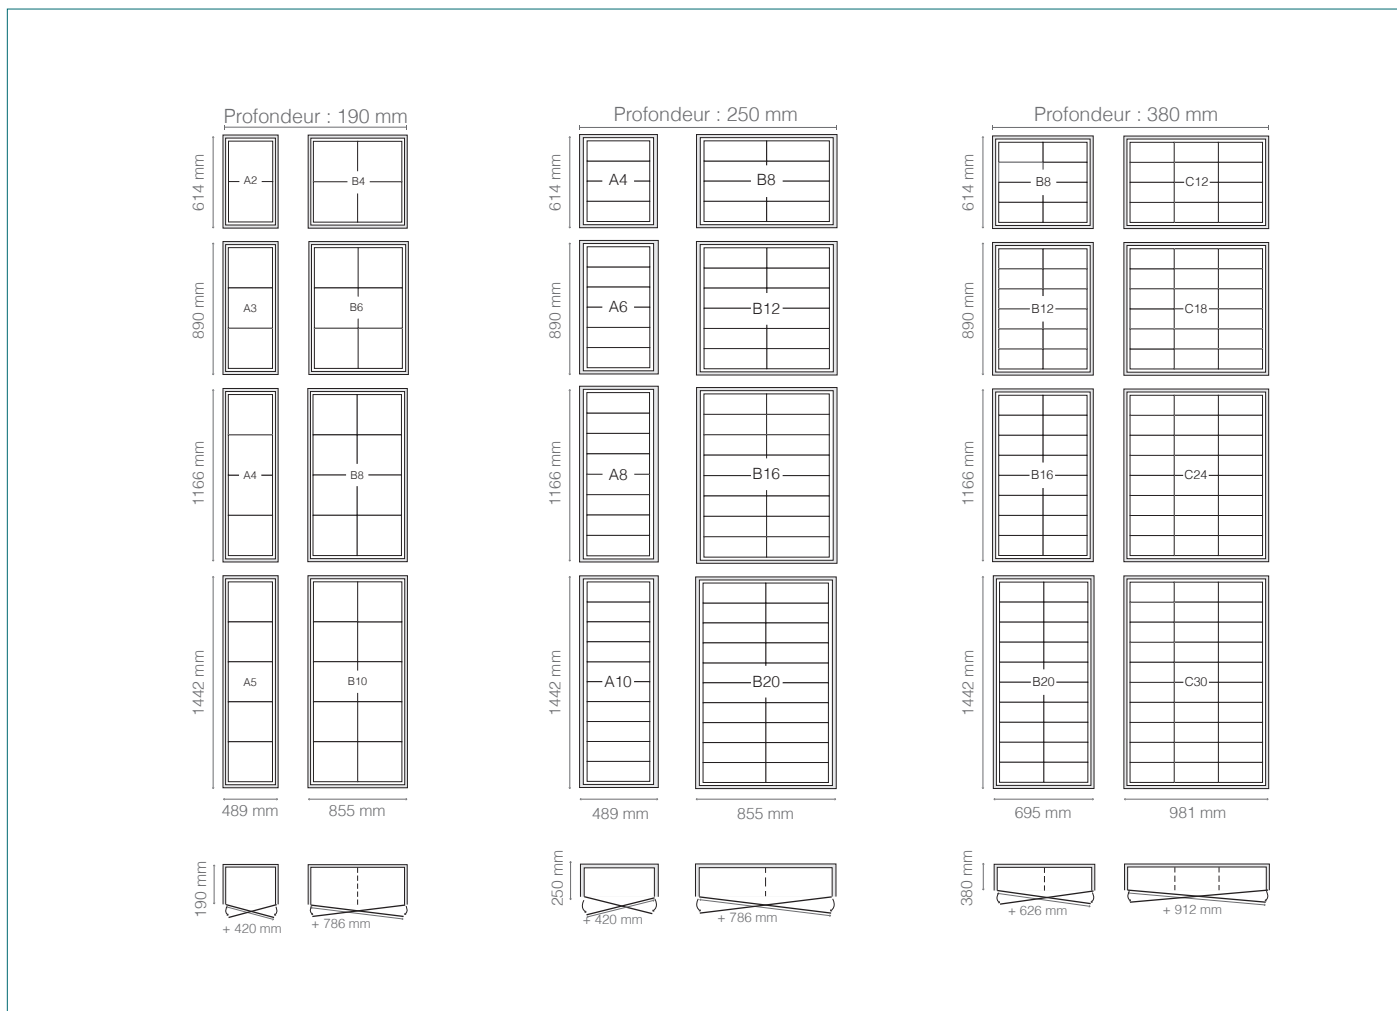

ESSENTIA MÉTAL / MIXT / MÉLAM

OPTIONS POUR LES 3 MODÈLES

Tableau d'affichage

Tableau nominatif

Support interphone

Table

Case à prospectus

Kit couvre-joints
Décor bois
(Largeur 120 mm)