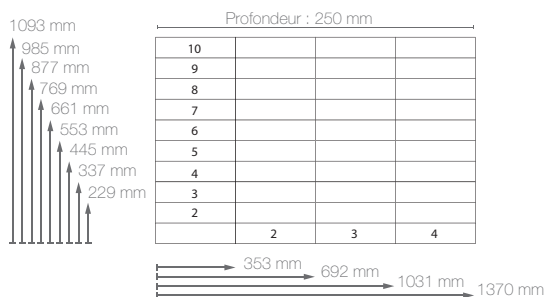

2 PROFONDEURS DISPONIBLES

OPTIONS

Tableau d'affichage

Support interphone

Tableau nominatif

Kit couvre-joints
Décor bois
(Largeur 120 mm)

NUANCIER *classique*

1/.

2/.

3/.

4/.

5/.

6/.

1/. RAL 1015 texturé

2/. RAL 9006

3/. RAL 9011

4/. Hêtre du Tyrol

5/. Merisier

6/. Autres coloris sur demande