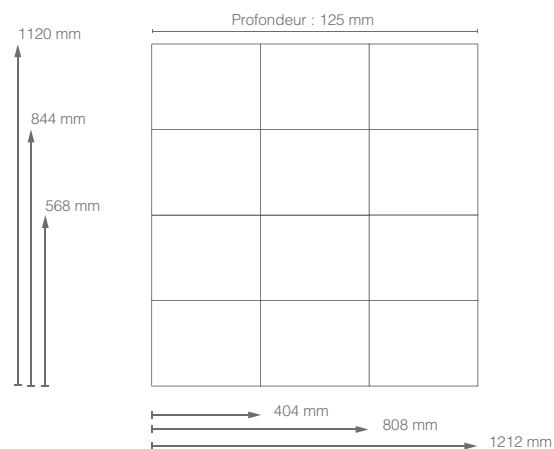

ÉCUEIL 4

ÉPURE 4

Petits modèles rénovation en acier, parfaitement adapté aux sites sensibles.

Ossature

Structure monobloc en tôle d'acier 10/10ème laqué.

Portillons

Tôle d'acier 15/10ème laqué, avec serrure de sûreté à 2 clés et porte-étiquette.

NUANCIER classique

- 1/. RAL 1015 texturé
- 2/. RAL 9006
- 3/. RAL 9011
- 4/. Autres coloris sur demande

OPTIONS

Tableau d'affichage

Tableau nominatif