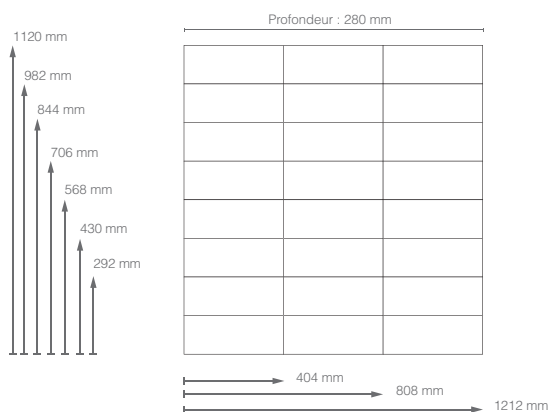

ÉCUEIL 4

ÉPURE 4

Petits modèles rénovation en acier, parfaitement adapté aux sites sensibles.

Ossature

Structure monobloc en tôle d'acier 10/10ème laqué.

Portillons

Tôle d'acier 15/10ème laqué, avec serrure de sûreté à 2 clés et porte-étiquette.

NUANCIER classique

- 1/. RAL 1015 texturé
- 2/. RAL 9006
- 3/. RAL 9011
- 4/. Autres coloris sur demande

OPTIONS

Tableau d'affichage

Tableau nominatif