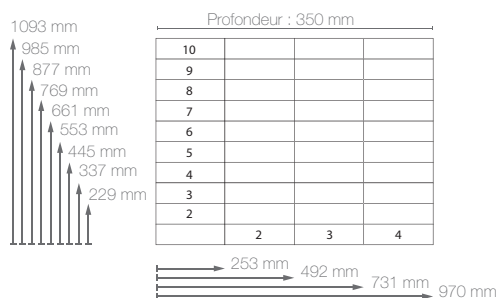

2 PROFONDEURS DISPONIBLES

OPTIONS

Tableau d'affichage

Support interphone

Tableau nominatif

Kit couvre-joints
Décor bois
(Largeur 120 mm)

NUANCIER *classique*

1/.

2/.

3/.

4/.

5/.

6/.

1/. RAL 1015 texturé

2/. RAL 9006

3/. RAL 9011

4/. Hêtre du Tyrol

5/. Merisier

6/. Autres coloris sur demande