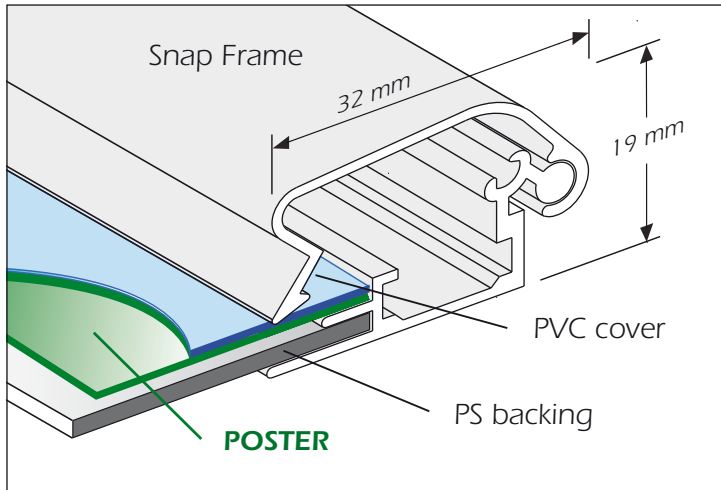

## Snap System

10 mm of Poster is placed within clamping system.

Product Code	Packaged Weight	External Size	Poster Size	Visible Size	Price
SF-2/4	0.68 kg	253 x 340 mm	210 x 297 mm	190 x 277 mm	
SF-2/3	1.00 kg	340 x 463 mm	297 x 420 mm	277 x 400 mm	
SF-2/2	1.70 kg	463 x 637 mm	420 x 594 mm	400 x 574 mm	
SF-2/1	2.97 kg	637 x 884 mm	594 x 841 mm	574 x 821 mm	
SF-2/0	5.50 kg	884 x 1232 mm	841 x 1189 mm	821 x 1169 mm	
SF-2/23	3.15 kg	551 x 805 mm	508 x 762 mm	488 x 742 mm	
SF-2/34	4.00 kg	805 x 1059 mm	762 x 1016 mm	742 x 996 mm	
SF-2/46	7.10 kg	1059 x 1567 mm	1016 x 1524 mm	996 x 1504 mm	