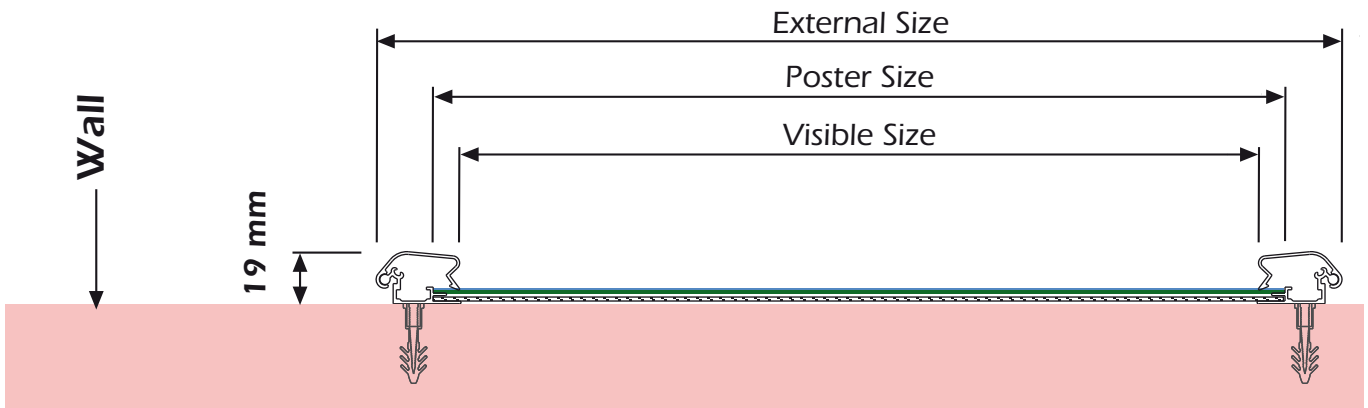

## Snap System

10 mm of Poster is placed within clamping system.

Product Code	Packaged Weight	External Size	Poster Size	Visible Size	Price
SF-2/4	0.68 kg	253 x 340 mm	210 x 297 mm	190 x 277 mm	
SF-2/3	1.00 kg	340 x 463 mm	297 x 420 mm	277 x 400 mm	
SF-2/2	1.70 kg	463 x 637 mm	420 x 594 mm	400 x 574 mm	
SF-2/1	2.97 kg	637 x 884 mm	594 x 841 mm	574 x 821 mm	
SF-2/0	5.50 kg	884 x 1232 mm	841 x 1189 mm	821 x 1169 mm	
SF-2/23	3.15 kg	551 x 805 mm	508 x 762 mm	488 x 742 mm	
SF-2/34	4.00 kg	805 x 1059 mm	762 x 1016 mm	742 x 996 mm	
SF-2/46	7.10 kg	1059 x 1567 mm	1016 x 1524 mm	996 x 1504 mm	