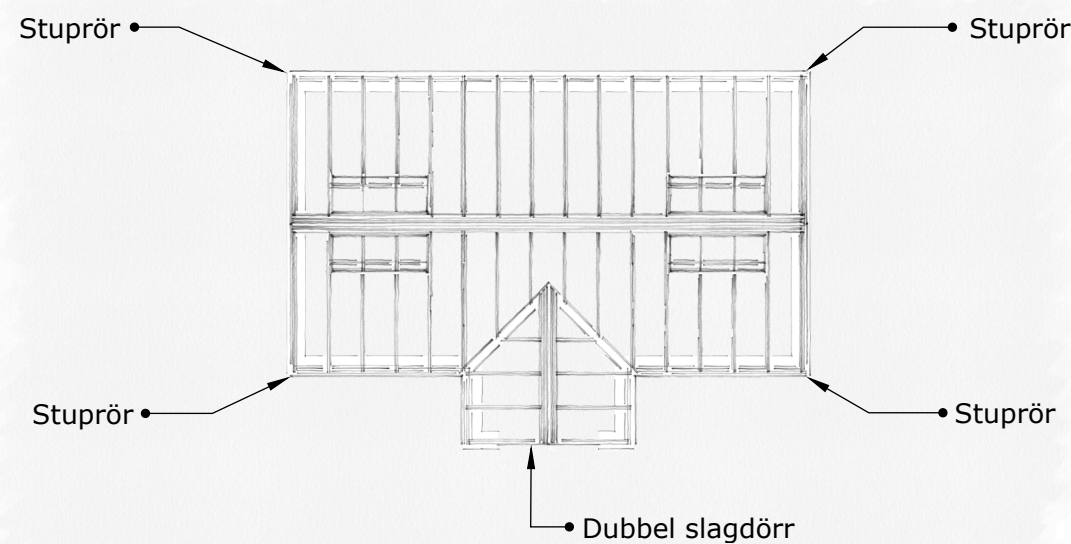

VÄXTHUS

The Rose Greenhouse Collection

Standard Portland

SKALA 1:100, A3

Beskrivning:

The Rose greenhouse collection är ett klassiskt Engelskt Victorianskt växthus på tegelbröstning.

Materialet är pulverlackerat aluminium. RAL valfri.

Glaset är 4 / 6 mm härdat säkerhetsglas. Taklutning 45 grader. Växthuset är försedd med takventiler enligt ritning som öppnas med autovent. Växthuset har väggventiler enligt ritning som öppnas manuellt.

Antal takventiler 8 st
Antal väggventiler 8 st
Antal stuprör 4 st

Dörr: 1 x Dubbel slagdörr 2000mm

Växthuset mått är:

Byggyta 28.6 kvm

BYGGLOVSRITNING

THE ROSE COLLECTION

UPPDRAGSNR	RITAD AV	HANDLÄGGARE
-	JO	BM

FÖRETAG
The Rose Greenhouse Collection

DATUM	REV/REL DATUM
221124	-

The Rose Greenhouse Collection
Standard Portland

FORMAT	SKALA	RITN NUMMER
A3 A4	1:100 1:50	01