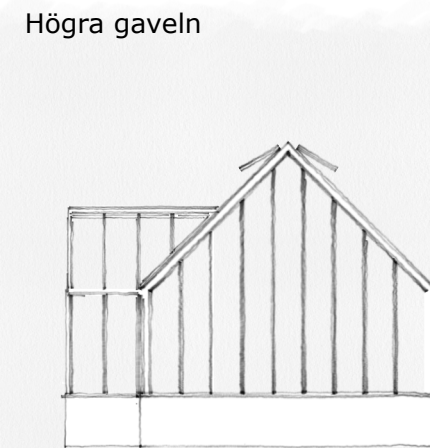

VÄXTHUS

The Rose Greenhouse Collection

Standard Portland

SKALA 1:100, A3

Beskrivning:

The Rose greenhouse collection är ett klassiskt Engelskt Victorianskt växthus på tegelbröstning.

Materialet är pulverlackerat aluminium. RAL valfri.

Glaset är 4 / 6 mm härdat säkerhetsglas. Taklutning 45 grader. Växthuset är försedd med takventiler enligt ritning som öppnas med autovent. Växthuset har väggventiler enligt ritning som öppnas manuellt.

Antal takventiler 8 st
Antal väggventiler 8 st
Antal stuprör 4 st

Dörr: 1 x Dubbel slagdörr 2000mm

Växthuset mått är:

Byggyta 28.6 kvm

BYGGLOVSRITNING

THE ROSE COLLECTION

UPPDRAGSNR	RITAD AV	HANDLÄGGARE
-	JO	BM

FÖRETAG
The Rose Greenhouse Collection

DATUM	REV/REL DATUM
221124	-

The Rose Greenhouse Collection
Standard Portland

FORMAT	SKALA	RITN NUMMER
A3 A4	1:100 1:50	01