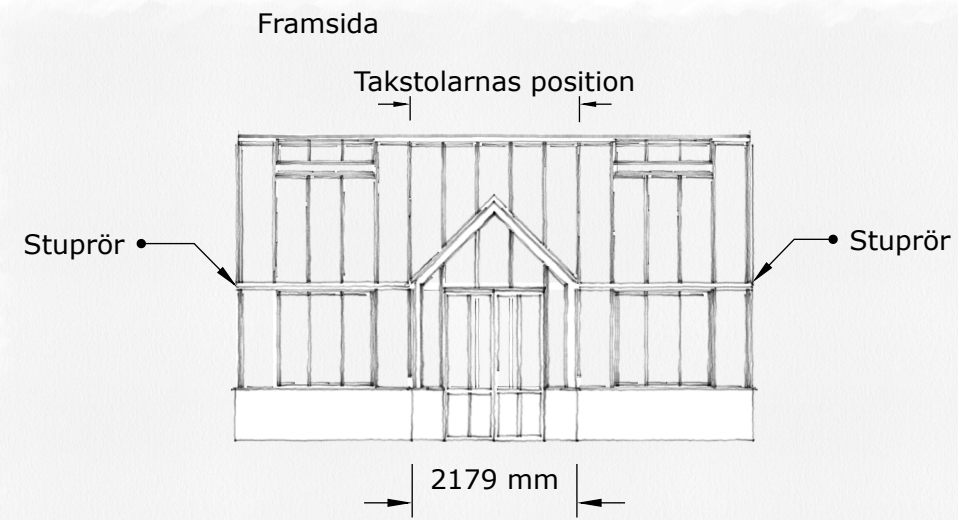

VÄXTHUS

The Rose Greenhouse Collection

Standard Portland

SKALA 1:100, A3

Beskrivning:

The Rose greenhouse collection är ett klassiskt Engelskt Victorianskt växthus på tegelbröstning.

Materialet är pulverlackerat aluminium. RAL valfri.

Glaset är 4 / 6 mm härdat säkerhetsglas. Taklutning 45 grader. Växthuset är försedd med takventiler enligt ritning som öppnas med autovent. Växthuset har väggventiler enligt ritning som öppnas manuellt.

Antal takventiler 8 st
Antal väggventiler 8 st
Antal stuprör 4 st

Dörr: 1 x Dubbel slagdörr 2000mm

Växthuset mått är:

Byggyta 28.6 kvm

BYGGLOVSRITNING

THE ROSE COLLECTION

UPPDRAGSNR	RITAD AV	HANDLÄGGARE
-	JO	BM

FÖRETAG
The Rose Greenhouse Collection

DATUM	REV/REL DATUM
221124	-

The Rose Greenhouse Collection
Standard Portland

FORMAT	SKALA	RITN NUMMER
A3 A4	1:100 1:50	01