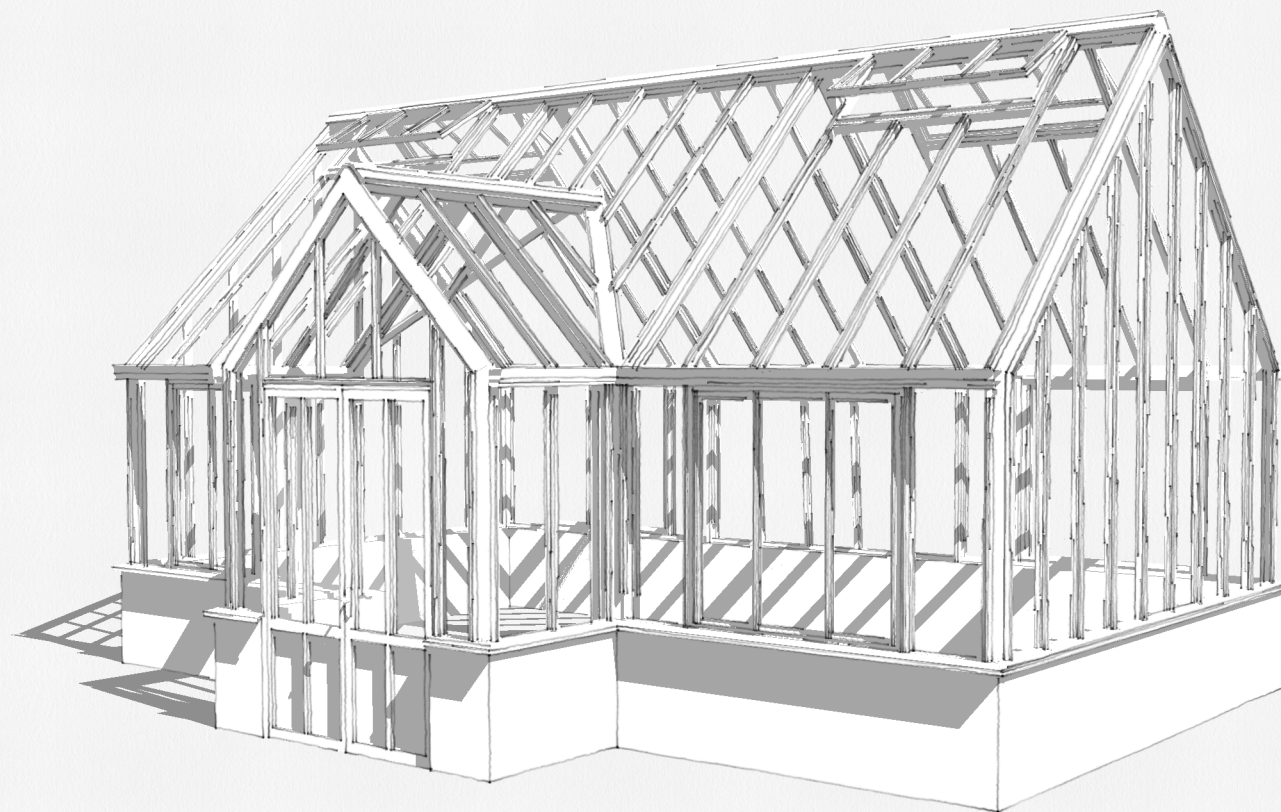

VÄXTHUS

The Rose Greenhouse Collection

Standard Portland

Framsida högra hörnet - 3D View

Beskrivning:

The Rose greenhouse collection är ett klassiskt Engelskt Victorianskt växthus på tegelbröstning.

Materialet är pulverlackerat aluminium. RAL valfri.

Glaset är 4 / 6 mm härdat säkerhetsglas. Taklutning 45 grader. Växthuset är försedd med takventiler enligt ritning som öppnas med autovent. Växthuset har väggventiler enligt ritning som öppnas manuellt.

Antal takventiler 8 st
Antal väggventiler 8 st
Antal stuprör 4 st

Dörr: 1 x Dubbel slagdörr 2000mm

Växthuset mått är:

Byggyta 28.6 kvm

BYGGLOVSRITNING

THE ROSE COLLECTION

UPPDRAGSNR	RITAD AV	HANDLÄGGARE
-	JO	BM

SKALA 1:100, A3

Beskrivning:

The Rose greenhouse collection är ett klassiskt Engelskt Victorianskt växthus på tegelbröstning.

Materialet är pulverlackerat aluminium. RAL valfri.

Glaset är 4 / 6 mm härdat säkerhetsglas. Taklutning 45 grader. Växthuset är försedd med takventiler enligt ritning som öppnas med autovent. Växthuset har väggventiler enligt ritning som öppnas manuellt.