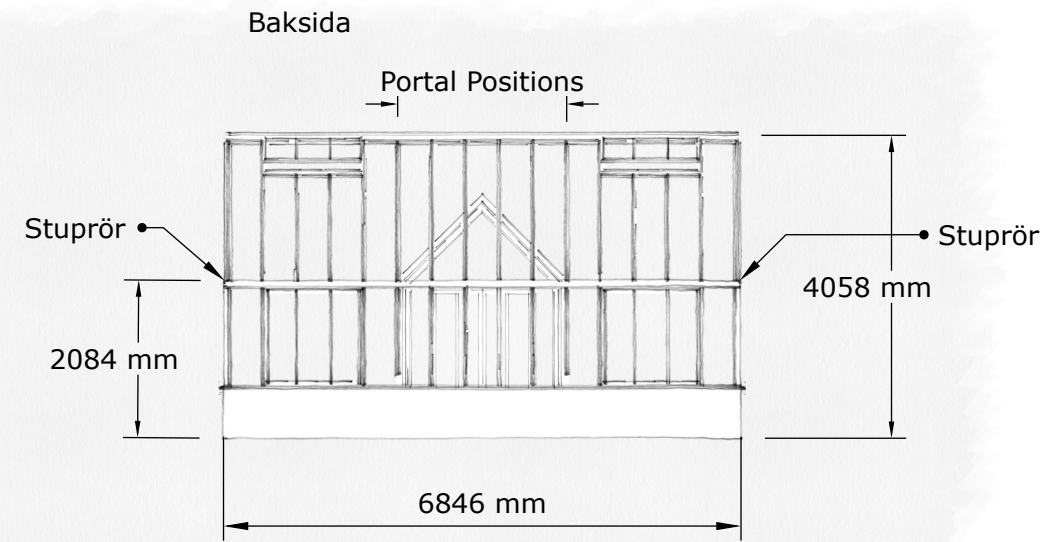

Glaset är 4 / 6 mm härdat säkerhetsglas. Taklutning 45 grader. Växthuset är försedd med takventiler enligt ritning som öppnas med autovent. Växthuset har väggventiler enligt ritning som öppnas manuellt.

SKALA 1:100, A3

Beskrivning:

The Rose greenhouse collection är ett klassiskt Engelskt Victorianskt växthus på tegelbröstning.

Materialet är pulverlackerat aluminium. RAL valfri.

Glaset är 4 / 6 mm härdat säkerhetsglas. Taklutning 45 grader. Växthuset är försedd med takventiler enligt ritning som öppnas med autovent. Växthuset har väggventiler enligt ritning som öppnas manuellt.

Antal takventiler 8 st
Antal väggventiler 8 st
Antal stuprör 4 st

Dörr: 1 x Dubbel slagdörr 2000mm

Växthuset mått är:

Byggyta 28.6 kvm

BYGGLOVSRITNING

THE ROSE COLLECTION

UPPDRAGSNR	RITAD AV	HANDLÄGGARE
-	JO	BM