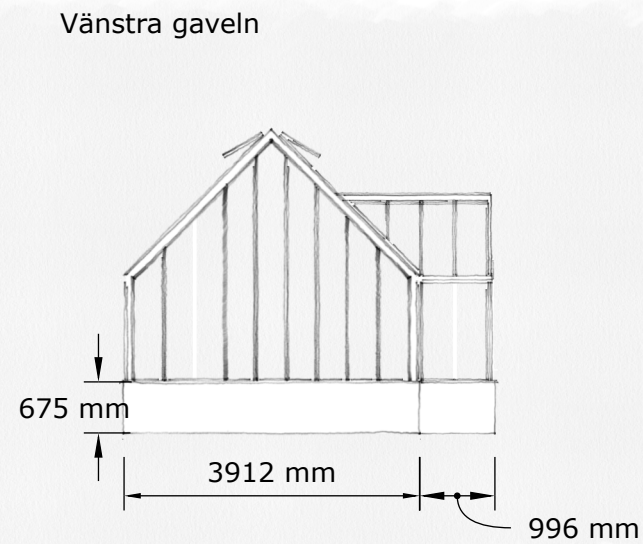

SKALA 1:100, A3

Beskrivning:

The Rose greenhouse collection är ett klassiskt Engelskt Victorianskt växthus på tegelbröstning.

Materialet är pulverlackerat aluminium. RAL valfri.

Glaset är 4 / 6 mm härdat säkerhetsglas. Taklutning 45 grader. Växthuset är försedd med takventiler enligt ritning som öppnas med autovent. Växthuset har väggventiler enligt ritning som öppnas manuellt.

Antal takventiler 8 st
Antal väggventiler 8 st
Antal stuprör 4 st

Dörr: 1 x Dubbel slagdörr 2000mm

Växthuset mått är:

Byggyta 28.6 kvm

BYGGLOVSRITNING

THE ROSE COLLECTION

UPPDRAGSNR	RITAD AV	HANDLÄGGARE
-	JO	BM