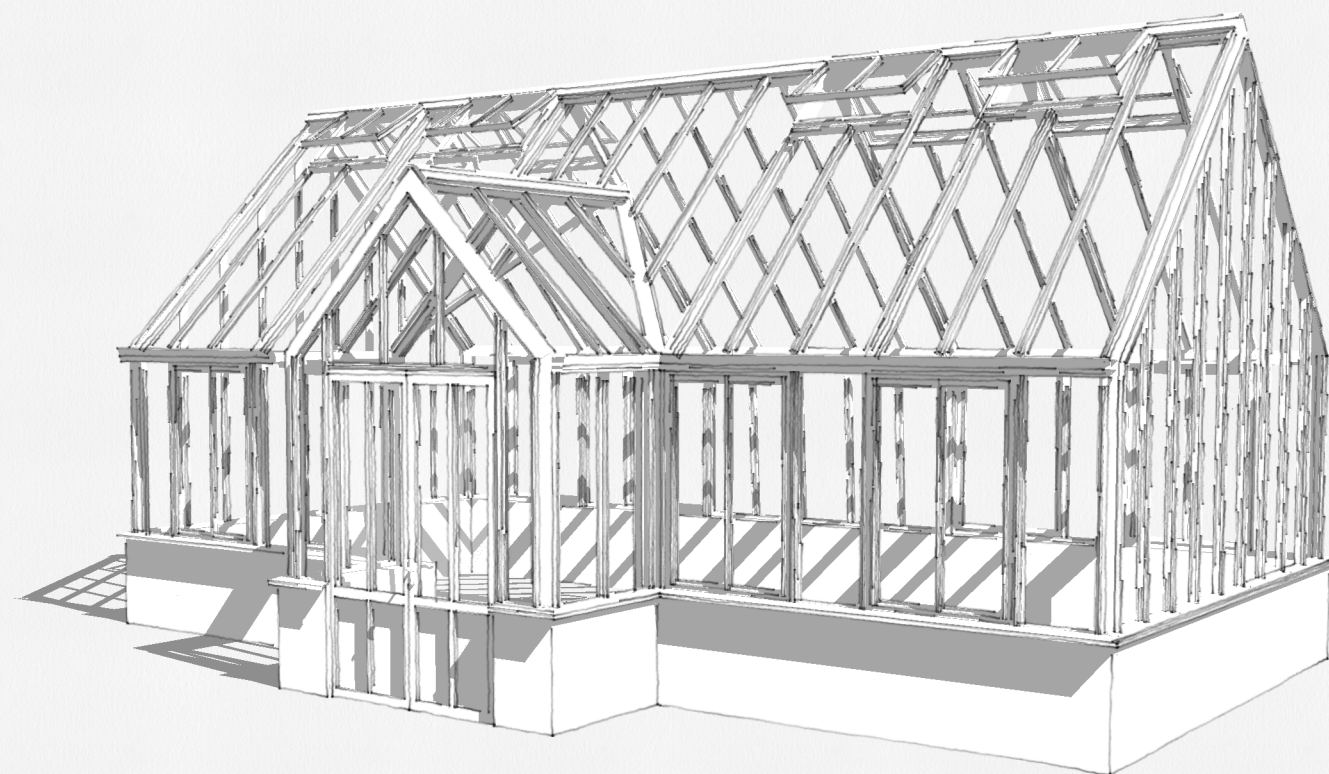

VÄXTHUS

The Rose Greenhouse Collection

Standard Multiflora

Front Right Corner 3D View

Beskrivning:

The Rose greenhouse collection är ett klassiskt Engelskt Victorianskt växthus på tegelbröstning.

Materialet är pulverlackerat aluminium. RAL valfri.

Glaset är 4 / 6 mm härdat säkerhetsglas. Taklutning 45 grader. Växthuset är försedd med takventiler enligt ritning som öppnas med autovent. Växthuset har väggventiler enligt ritning som öppnas manuellt.

Antal takventiler 8 st
Antal väggventiler 8 st
Antal stuprör 4 st

Dörr: 1 x Dubbel slagdörr 2000mm

Växthuset mått är:

Byggyta 32.1 kvm

BYGGLOVSRITNING

THE ROSE COLLECTION

UPPDRAGSNR	RITAD AV	HANDLÄGGARE
-	JO	BM

SKALA 1:100, A3

Beskrivning:

The Rose greenhouse collection är ett klassiskt Engelskt Victorianskt växthus på tegelbröstning.

Materialet är pulverlackerat aluminium. RAL valfri.

Glaset är 4 / 6 mm härdat säkerhetsglas. Taklutning 45 grader. Växthuset är försedd med takventiler enligt ritning som öppnas med autovent. Växthuset har väggventiler enligt ritning som öppnas manuellt.