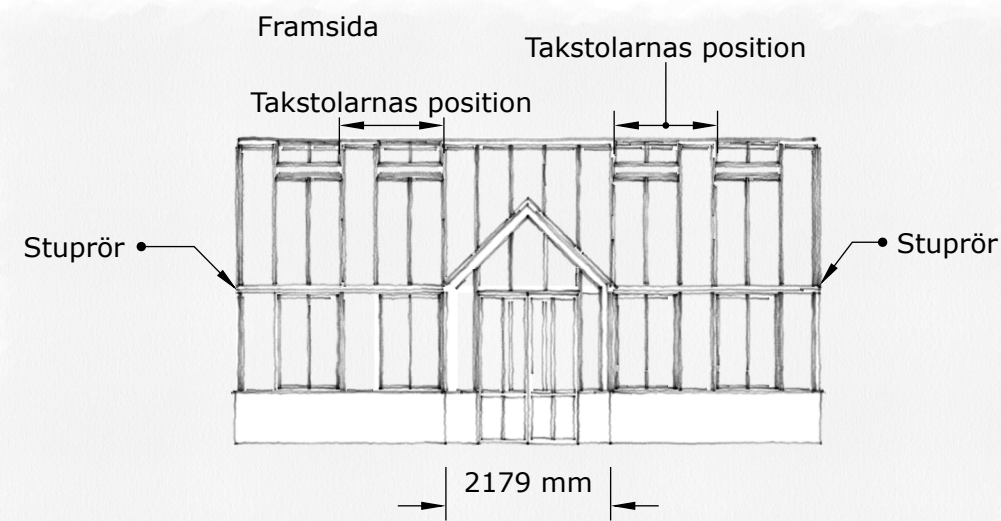

VÄXTHUS

The Rose Greenhouse Collection

Standard Multiflora

SKALA 1:100, A3

Beskrivning:

The Rose greenhouse collection är ett klassiskt Engelskt Victorianskt växthus på tegelbröstning.

Materialet är pulverlackerat aluminium. RAL valfri.

Glaset är 4 / 6 mm härdat säkerhetsglas. Taklutning 45 grader. Växthuset är försedd med takventiler enligt ritning som öppnas med autovent. Växthuset har väggventiler enligt ritning som öppnas manuellt.

Antal takventiler 8 st
Antal väggventiler 8 st
Antal stuprör 4 st

Dörr: 1 x Dubbel slagdörr 2000mm

Växthuset mått är:

Byggyta 32.1 kvm

BYGGLOVSRITNING

THE ROSE COLLECTION

UPPDRAGSNR	RITAD AV	HANDLÄGGARE
-	JO	BM

FÖRETAG
The Rose Greenhouse Collection

DATUM	REV/REL DATUM
221124	-

The Rose Greenhouse Collection
Standard Multiflora

FORMAT	SKALA	RITN NUMMER
A3 A4	1:100 1:50	01