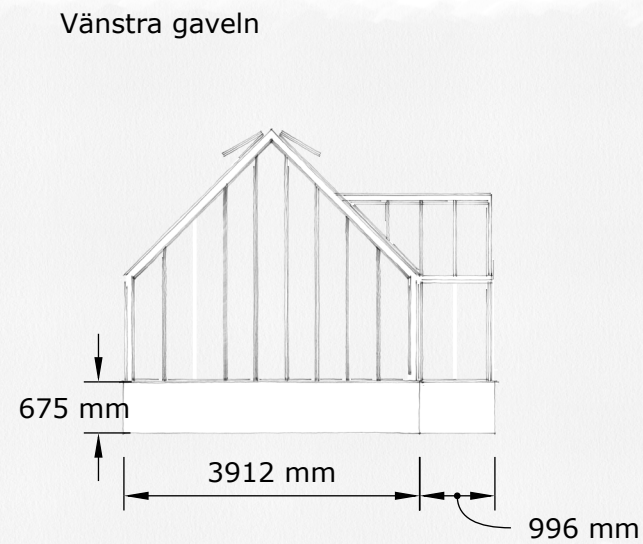

VÄXTHUS

The Rose Greenhouse Collection

Standard Multiflora

SKALA 1:100, A3

Beskrivning:

The Rose greenhouse collection är ett klassiskt Engelskt Victorianskt växthus på tegelbröstning.

Materialet är pulverlackerat aluminium. RAL valfri.

Glaset är 4 / 6 mm härdat säkerhetsglas. Taklutning 45 grader. Växthuset är försedd med takventiler enligt ritning som öppnas med autovent. Växthuset har väggventiler enligt ritning som öppnas manuellt.

Antal takventiler 8 st
Antal väggventiler 8 st
Antal stuprör 4 st

Dörr: 1 x Dubbel slagdörr 2000mm

Växthuset mått är:

Byggyta 32.1 kvm

BYGGLOVSRITNING

THE ROSE COLLECTION

UPPDRAGSNR	RITAD AV	HANDLÄGGARE
-	JO	BM

FÖRETAG
The Rose Greenhouse Collection

DATUM	REV/REL DATUM
221124	-

The Rose Greenhouse Collection
Standard Multiflora

FORMAT	SKALA	RITN NUMMER
A3 A4	1:100 1:50	01