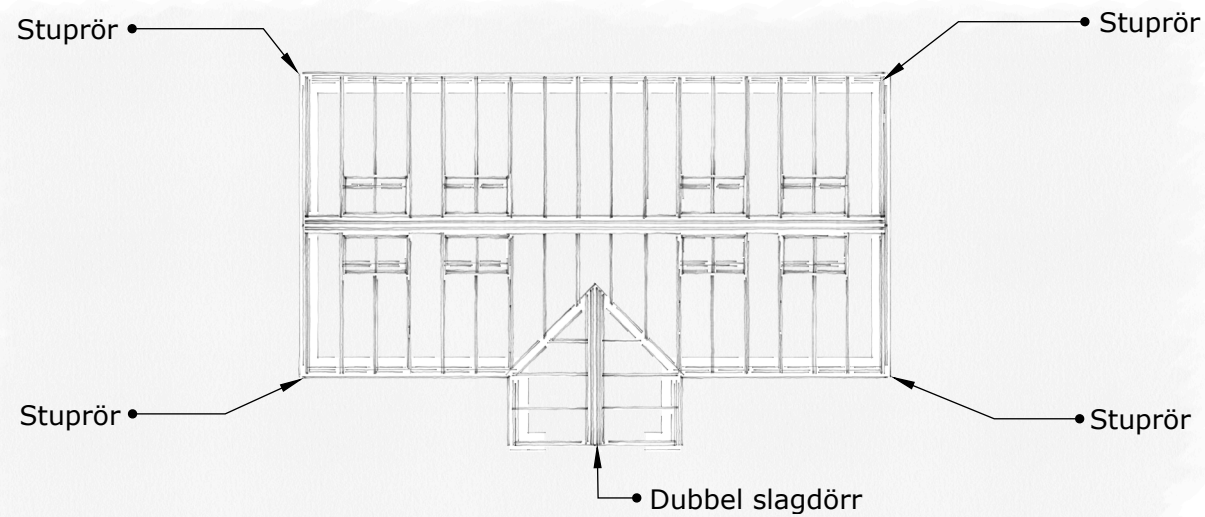

VÄXTHUS

The Rose Greenhouse Collection

Standard Multiflora

SKALA 1:100, A3

Beskrivning:

The Rose greenhouse collection är ett klassiskt Engelskt Victorianskt växthus på tegelbröstning.

Materialet är pulverlackerat aluminium. RAL valfri.

Glaset är 4 / 6 mm härdat säkerhetsglas. Taklutning 45 grader. Växthuset är försedd med takventiler enligt ritning som öppnas med autovent. Växthuset har väggventiler enligt ritning som öppnas manuellt.

Antal takventiler 8 st
Antal väggventiler 8 st
Antal stuprör 4 st

Dörr: 1 x Dubbel slagdörr 2000mm

Växthuset mått är:

Byggyta 32.1 kvm

BYGGLOVSRITNING

THE ROSE COLLECTION

UPPDRAGSNR	RITAD AV	HANDLÄGGARE
-	JO	BM

FÖRETAG
The Rose Greenhouse Collection

DATUM	REV/REL DATUM
221124	-

The Rose Greenhouse Collection
Standard Multiflora

FORMAT	SKALA	RITN NUMMER
A3 A4	1:100 1:50	01