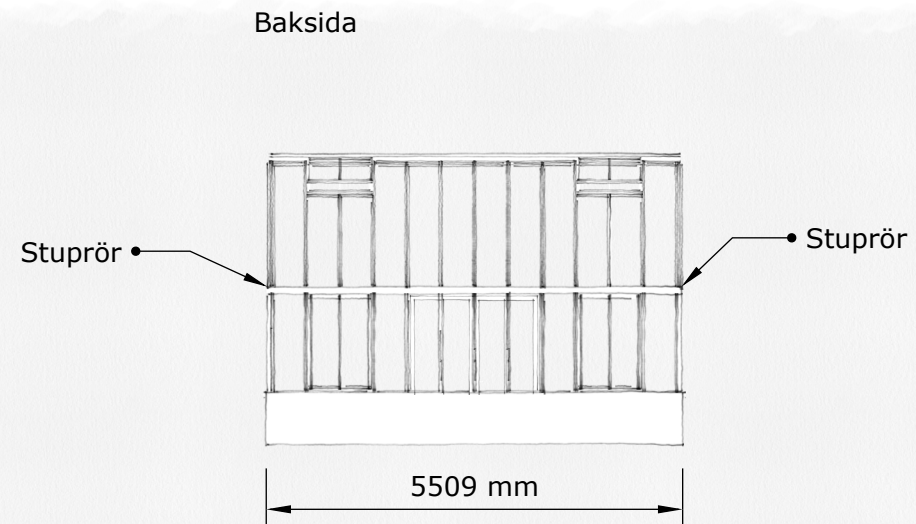

VÄXTHUS

The Rose Greenhouse Collection

Standard Damascena

SKALA 1:100, A3

Beskrivning:

The Rose greenhouse collection är ett klassiskt Engelskt Victorianskt växthus på tegelbröstning.

Materialet är pulverlackerat aluminium. RAL valfri.

Glaset är 4 / 6 mm härdat säkerhetsglas. Taklutning 45 grader. Växthuset är försedd med takventiler enligt ritning som öppnas med autovent. Växthuset har väggventiler enligt ritning som öppnas manuellt.

Antal takventiler 4 st
Antal vägg ventiler 4 st
Antal stuprör 4 st

Dörr: 1 x dubbel slagdörr
2000mm

Växthuset mått är:

Byggyta 19 kvm

BYGGLOVSRITNING

THE ROSE COLLECTION

UPPDRAGSNR	RITAD AV	HANDLÄGGARE
-	JO	BM

FÖRETAG
The Rose Greenhouse Collection

DATUM	REV/REL DATUM
221124	-

The Rose Greenhouse Collection

Standard Damascena

FORMAT	SKALA	RITN NUMMER
A3	1:100	01
A4	1:50