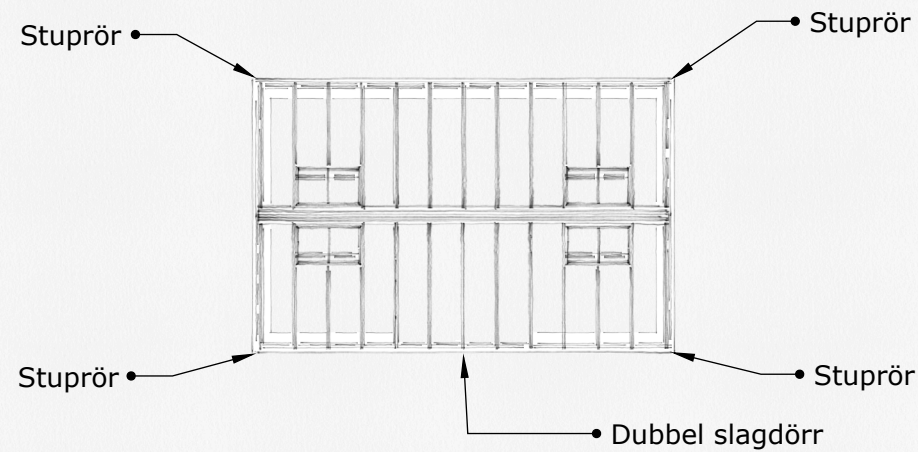

VÄXTHUS

The Rose Greenhouse Collection

Standard Damascena

SKALA 1:100, A3

Beskrivning:

The Rose greenhouse collection är ett klassiskt Engelskt Victorianskt växthus på tegelbröstning.

Materialet är pulverlackerat aluminium. RAL valfri.

Glaset är 4 / 6 mm härdat säkerhetsglas. Taklutning 45 grader. Växthuset är försedd med takventiler enligt ritning som öppnas med autovent. Växthuset har väggventiler enligt ritning som öppnas manuellt.

Antal takventiler 4 st
Antal vägg ventiler 4 st
Antal stuprör 4 st

Dörr: 1 x dubbel slagdörr
2000mm

Växthuset mått är:

Byggyta 19 kvm

BYGGLOVSRITNING

THE ROSE COLLECTION

UPPDRAGSNR	RITAD AV	HANDLÄGGARE
-	JO	BM

FÖRETAG
The Rose Greenhouse Collection

DATUM	REV/REL DATUM
221124	-

The Rose Greenhouse Collection

Standard Damascena

FORMAT	SKALA	RITN NUMMER
A3	1:100	01
A4	1:50