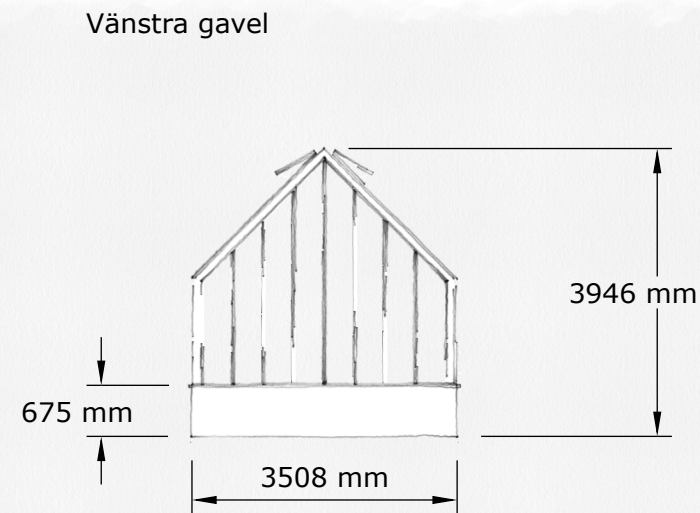

VÄXTHUS

The Rose Greenhouse Collection

Standard Damascena

SKALA 1:100, A3

Beskrivning:

The Rose greenhouse collection är ett klassiskt Engelskt Victorianskt växthus på tegelbröstning.

Materialet är pulverlackerat aluminium. RAL valfri.

Glaset är 4 / 6 mm härdat säkerhetsglas. Taklutning 45 grader. Växthuset är försedd med takventiler enligt ritning som öppnas med autovent. Växthuset har väggventiler enligt ritning som öppnas manuellt.

Antal takventiler 4 st
Antal vägg ventiler 4 st
Antal stuprör 4 st

Dörr: 1 x dubbel slagdörr
2000mm

Växthuset mått är:

Byggyta 19 kvm

BYGGLOVSRITNING

THE ROSE COLLECTION

UPPDRAGSNR	RITAD AV	HANDLÄGGARE
-	JO	BM

FÖRETAG
The Rose Greenhouse Collection

DATUM	REV/REL DATUM
221124	-

The Rose Greenhouse Collection

Standard Damascena

FORMAT	SKALA	RITN NUMMER
A3	1:100	01
A4	1:50