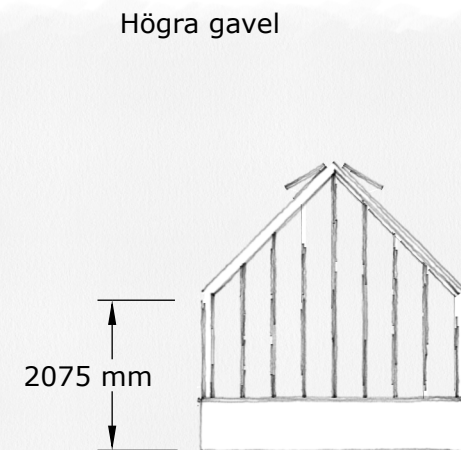

VÄXTHUS

The Rose Greenhouse Collection

Standard Damascena

SKALA 1:100, A3

Beskrivning:

The Rose greenhouse collection är ett klassiskt Engelskt Victorianskt växthus på tegelbröstning.

Materialet är pulverlackerat aluminium. RAL valfri.

Glaset är 4 / 6 mm härdat säkerhetsglas. Taklutning 45 grader. Växthuset är försedd med takventiler enligt ritning som öppnas med autovent. Växthuset har väggventiler enligt ritning som öppnas manuellt.

Antal takventiler 4 st
Antal vägg ventiler 4 st
Antal stuprör 4 st

Dörr: 1 x dubbel slagdörr
2000mm

Växthuset mått är:

Byggyta 19 kvm

BYGGLOVSRITNING

THE ROSE COLLECTION

UPPDRAGSNR	RITAD AV	HANDLÄGGARE
-	JO	BM

FÖRETAG
The Rose Greenhouse Collection

DATUM	REV/REL DATUM
221124	-

The Rose Greenhouse Collection

Standard Damascena

FORMAT	SKALA	RITN NUMMER
A3	1:100	01
A4	1:50