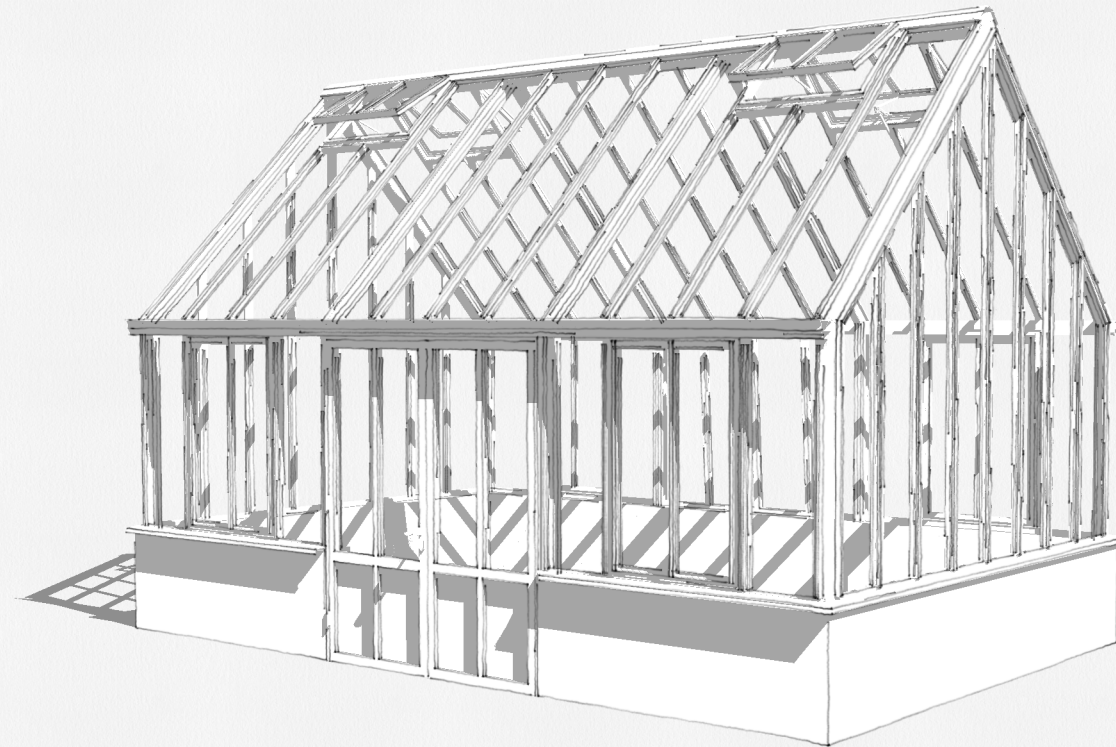

VÄXTHUS

The Rose Greenhouse Collection

Standard Damascena

Framsida högra gaveln - 3D View

Beskrivning:

The Rose greenhouse collection är ett klassiskt Engelskt Victorianskt växthus på tegelbröstning.

Materialet är pulverlackerat aluminium. RAL valfri.

Glaset är 4 / 6 mm härdat säkerhetsglas. Taklutning 45 grader. Växthuset är försedd med takventiler enligt ritning som öppnas med autovent. Växthuset har väggventiler enligt ritning som öppnas manuellt.

Antal takventiler 4 st
Antal vägg ventiler 4 st
Antal stuprör 4 st

Dörr: 1 x dubbel slagdörr
2000mm

Växthuset mått är:

Byggyta 19 kvm

BYGGLOVSRITNING

THE ROSE COLLECTION

| UPPDRAGSNR | RITAD AV | HANDLÄGGARE |
|------------|----------|-------------|
| - | JO | BM |

VÄXTHUS

The Rose Greenhouse Collection

Standard Damascena

SKALA 1:100, A3

Beskrivning:

The Rose greenhouse collection är ett klassiskt Engelskt Victorianskt växthus på tegelbröstning.

Materialet är pulverlackerat aluminium. RAL valfri.