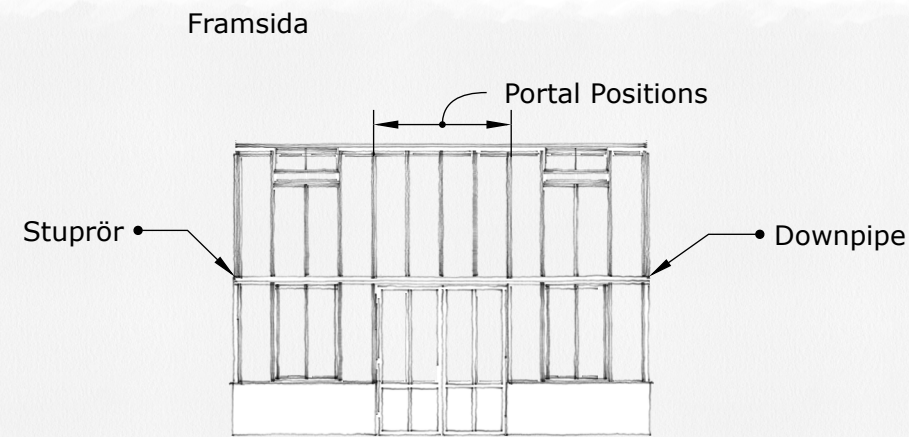

VÄXTHUS

The Rose Greenhouse Collection

Standard Damascena

SKALA 1:100, A3

Beskrivning:

The Rose greenhouse collection är ett klassiskt Engelskt Victorianskt växthus på tegelbröstning.

Materialet är pulverlackerat aluminium. RAL valfri.

Glaset är 4 / 6 mm härdat säkerhetsglas. Taklutning 45 grader. Växthuset är försedd med takventiler enligt ritning som öppnas med autovent. Växthuset har väggventiler enligt ritning som öppnas manuellt.

Antal takventiler 4 st
Antal vägg ventiler 4 st
Antal stuprör 4 st

Dörr: 1 x dubbel slagdörr
2000mm

Växthuset mått är:

Byggyta 19 kvm

BYGGLOVSRITNING

THE ROSE COLLECTION

UPPDRAGSNR	RITAD AV	HANDLÄGGARE
-	JO	BM

FÖRETAG
The Rose Greenhouse Collection

DATUM	REV/REL DATUM
221124	-

The Rose Greenhouse Collection

Standard Damascena

FORMAT	SKALA	RITN NUMMER
A3	1:100	01
A4	1:50