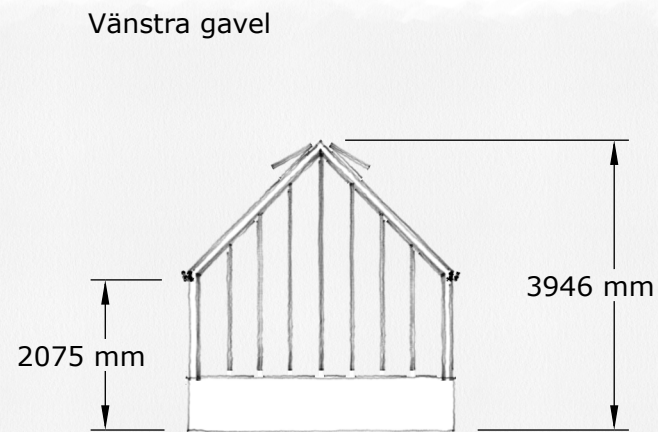

VÄXTHUS

The Rose Greenhouse Collection

Standard Alba

SKALA 1:100, A3

Beskrivning:

The Rose greenhouse collection är ett klassiskt Engelskt Victorianskt växthus på tegelbröstning.

Materialet är pulverlackerat aluminium. RAL valfri.

Glaset är antingen 4 / 6 mm härdat säkerhetsglas.
Taklutning 45 grader.
Växthuset är försedd med takventiler enligt ritning som öppnas med autovent.
Växthuset har väggventiler enligt ritning som öppnas manuellt.

Antal takventiler 8 st
Antal väggventiler 8 st
Antal stuprör 4 st

Dörr: 1 x dubbel slagdörr - Höjd 2000mm

Växthuset mått är:

Byggyta 25.5 kvm

BYGGLOVSRITNING

THE ROSE COLLECTION

UPPDRAGSNR	RITAD AV	HANDLÄGGARE
-	JO	BM

FÖRETAG
The Rose Greenhouse Collection

DATUM	REV/REL DATUM
221124	-

The Rose Greenhouse Collection

Standard Alba

FORMAT	SKALA	RITN NUMMER
A3	1:100	01
A4	1:50