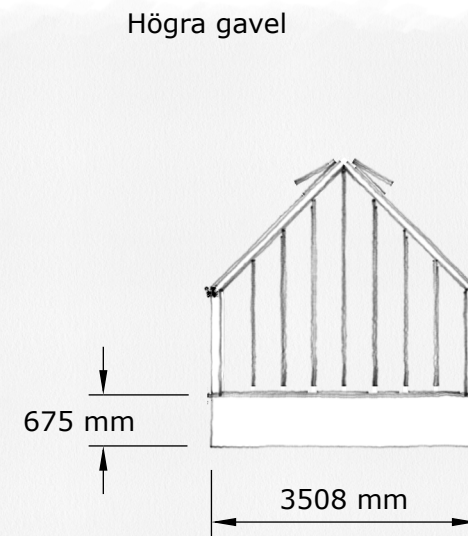

SKALA 1:100, A3

Beskrivning:

The Rose greenhouse collection är ett klassiskt Engelskt Victorianskt växthus på tegelbröstning.

Materialet är pulverlackerat aluminium. RAL valfri.

Glaset är antingen 4 / 6 mm härdat säkerhetsglas.
 Taklutning 45 grader.
 Växthuset är försedd med takventiler enligt ritning som öppnas med autovent.
 Växthuset har väggventiler enligt ritning som öppnas manuellt.

Antal takventiler 8 st
 Antal väggventiler 8 st
 Antal stuprör 4 st

Dörr: 1 x dubbel slagdörr - Höjd 2000mm

Växthuset mått är:

Byggyta 25.5 kvm

BYGGLOVSRITNING

THE ROSE COLLECTION

UPPDRAGSNR	RITAD AV	HANDLÄGGARE
-	JO	BM