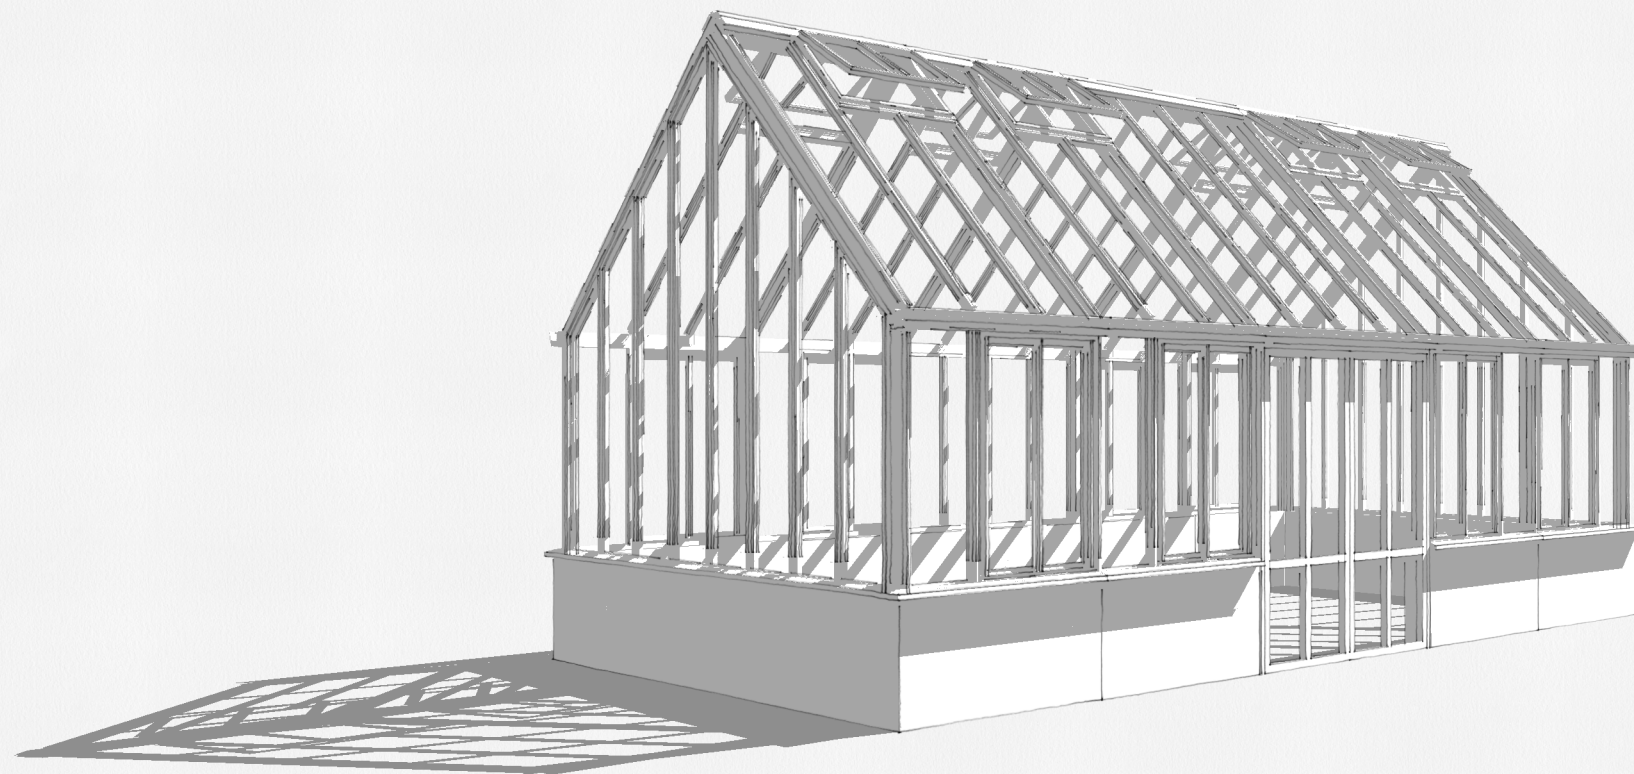

VÄXTHUS

The Rose Greenhouse Collection

Standard Alba

Framsida vänstra gaveln- 3D View

Beskrivning:

The Rose greenhouse collection är ett klassiskt Engelskt Victorianskt växthus på tegelbröstning.

Materialet är pulverlackerat aluminium. RAL valfri.

Glaset är antingen 4 / 6 mm härdat säkerhetsglas.
Taklutning 45 grader.
Växthuset är försedd med takventiler enligt ritning som öppnas med autovent.
Växthuset har väggventiler enligt ritning som öppnas manuellt.

FÖRETAG
The Rose Greenhouse Collection

DATUM	REV/REL DATUM
221124	-

The Rose Greenhouse Collection
Standard Alba

FORMAT	SKALA	RITN NUMBER
A3	1:100	01
A4	1:50	

VÄXTHUS

The Rose Greenhouse Collection

Standard Alba

SKALA 1:100, A3

Beskrivning:

The Rose greenhouse collection är ett klassiskt Engelskt Victorianskt växthus på tegelbröstning.

Materialet är pulverlackerat aluminium. RAL valfri.

Glaset är antingen 4 / 6 mm härdat säkerhetsglas.
 Taklutning 45 grader.
 Växthuset är försedd med takventiler enligt ritning som öppnas med autovent.
 Växthuset har väggventiler enligt ritning som öppnas manuellt.