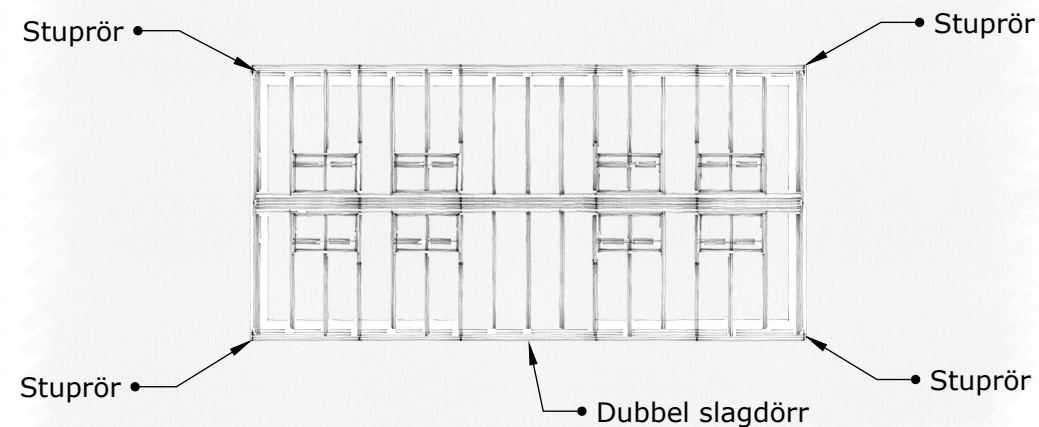

VÄXTHUS

The Rose Greenhouse Collection

Standard Alba

SKALA 1:100, A3

Beskrivning:

The Rose greenhouse collection är ett klassiskt Engelskt Victorianskt växthus på tegelbröstning.

Materialet är pulverlackerat aluminium. RAL valfri.

Glaset är antingen 4 / 6 mm härdat säkerhetsglas.
Taklutning 45 grader.
Växthuset är försedd med takventiler enligt ritning som öppnas med autovent.
Växthuset har väggventiler enligt ritning som öppnas manuellt.

Antal takventiler 8 st
Antal väggventiler 8 st
Antal stuprör 4 st

Dörr: 1 x dubbel slagdörr - Höjd 2000mm

Växthuset mått är:

Byggyta 25.5 kvm

BYGGLOVSRITNING

THE ROSE COLLECTION

UPPDRAGSNR	RITAD AV	HANDLÄGGARE
-	JO	BM

FÖRETAG
The Rose Greenhouse Collection

DATUM	REV/REL DATUM
221124	-

The Rose Greenhouse Collection

Standard Alba

FORMAT	SKALA	RITN NUMMER
A3	1:100	01
A4	1:50