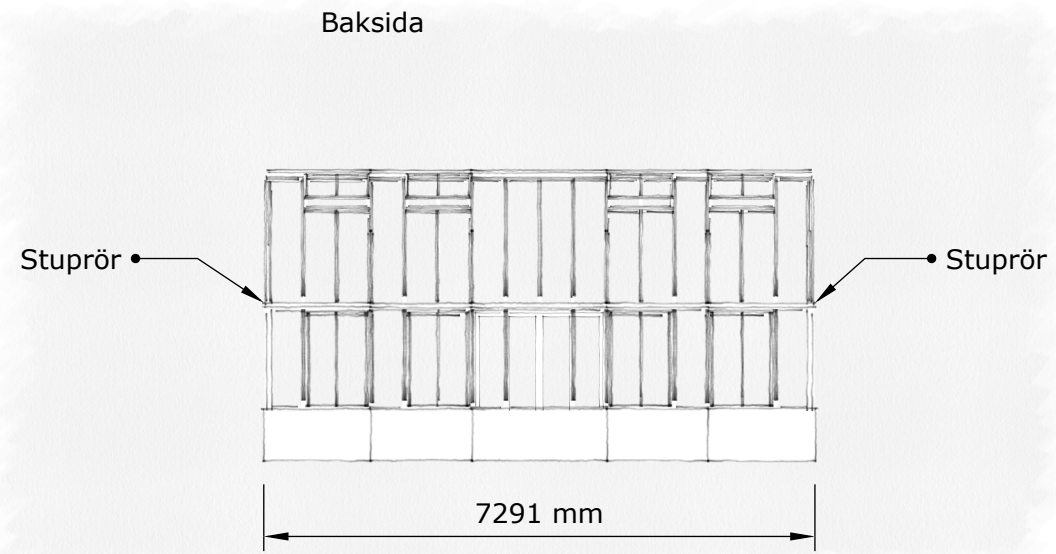

VÄXTHUS

The Rose Greenhouse Collection

Standard Alba

SKALA 1:100, A3

Beskrivning:

The Rose greenhouse collection är ett klassiskt Engelskt Victorianskt växthus på tegelbröstning.

Materialet är pulverlackerat aluminium. RAL valfri.

Glaset är antingen 4 / 6 mm härdat säkerhetsglas.
Taklutning 45 grader.
Växthuset är försedd med takventiler enligt ritning som öppnas med autovent.
Växthuset har väggventiler enligt ritning som öppnas manuellt.

Antal takventiler 8 st
Antal väggventiler 8 st
Antal stuprör 4 st

Dörr: 1 x dubbel slagdörr - Höjd 2000mm

Växthuset mått är:

Byggyta 25.5 kvm

BYGGLOVSRITNING

THE ROSE COLLECTION

UPPDRAGSNR	RITAD AV	HANDLÄGGARE
-	JO	BM

FÖRETAG
The Rose Greenhouse Collection

DATUM	REV/REL DATUM
221124	-

The Rose Greenhouse Collection

Standard Alba

FORMAT	SKALA	RITN NUMMER
A3	1:100	01
A4	1:50