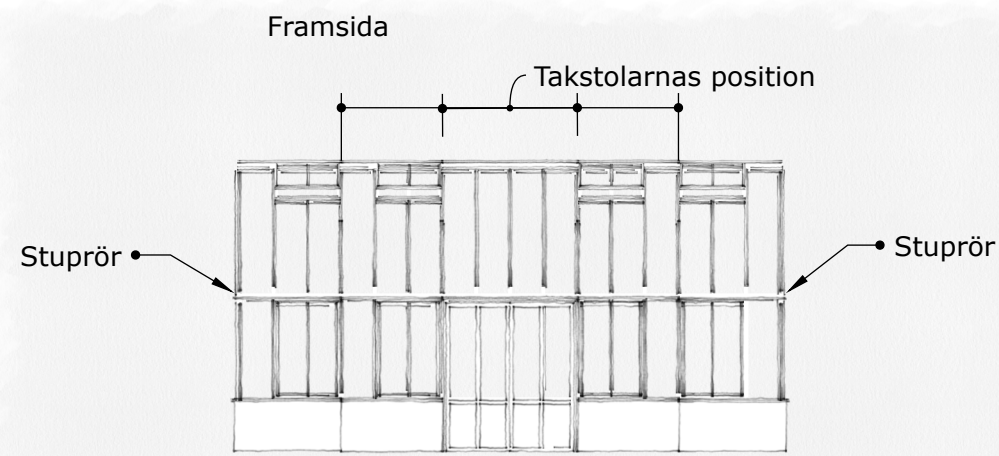

VÄXTHUS

The Rose Greenhouse Collection

Standard Alba

SKALA 1:100, A3

Beskrivning:

The Rose greenhouse collection är ett klassiskt Engelskt Victorianskt växthus på tegelbröstning.

Materialet är pulverlackerat aluminium. RAL valfri.

Glaset är antingen 4 / 6 mm härdat säkerhetsglas.
Taklutning 45 grader.
Växthuset är försedd med takventiler enligt ritning som öppnas med autovent.
Växthuset har väggventiler enligt ritning som öppnas manuellt.

Antal takventiler 8 st
Antal väggventiler 8 st
Antal stuprör 4 st

Dörr: 1 x dubbel slagdörr - Höjd 2000mm

Växthuset mått är:

Byggyta 25.5 kvm

BYGGLOVSRITNING

THE ROSE COLLECTION

UPPDRAGSNR	RITAD AV	HANDLÄGGARE
-	JO	BM

FÖRETAG
The Rose Greenhouse Collection

DATUM	REV/REL DATUM
221124	-

The Rose Greenhouse Collection

Standard Alba

FORMAT	SKALA	RITN NUMMER
A3	1:100	01
A4	1:50