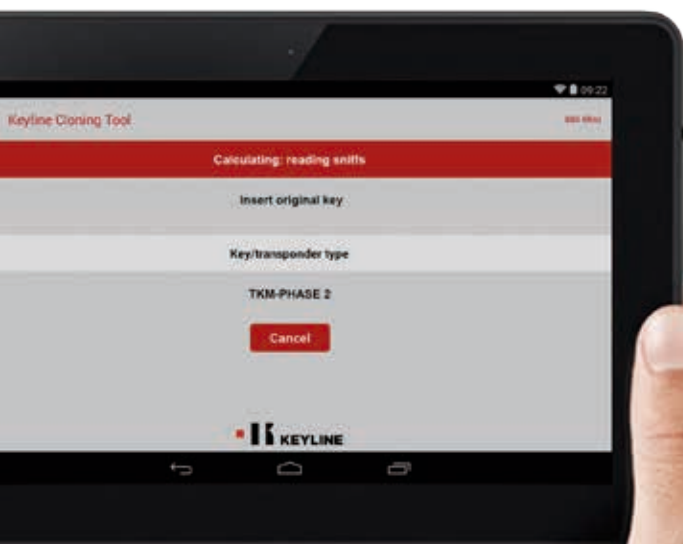

CARACTÉRISTIQUES TECHNIQUES

Alimentation	5V
Connexions externes	USB
Absorption	500mA
Connexité	USB
Dimensions	Largeur: 120 mm / Profondeur: 100 mm / Hauteur: 90 mm
Poids	200 gr