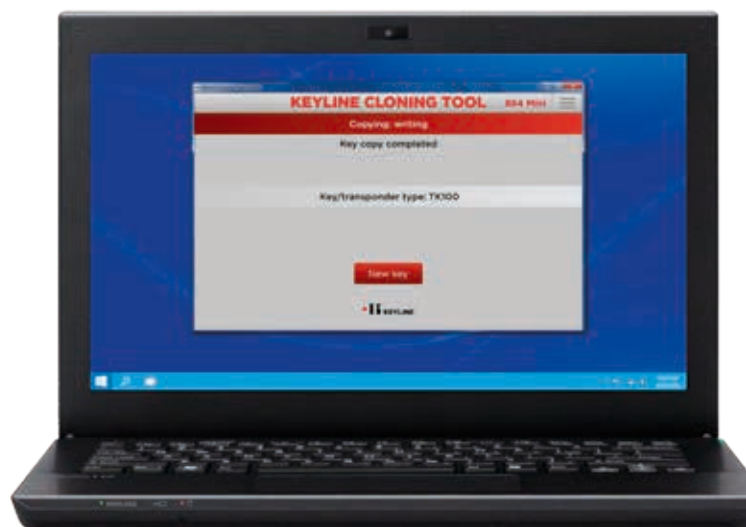

Sa puissance de calcul, sa polyvalence et sa simplicité d'utilisation extrêmes en font le choix idéal à la portée de tous les professionnels du key business.

* L'Application Keyline Cloning Tool doit être utilisé uniquement avec 884 Decryptor Mini.