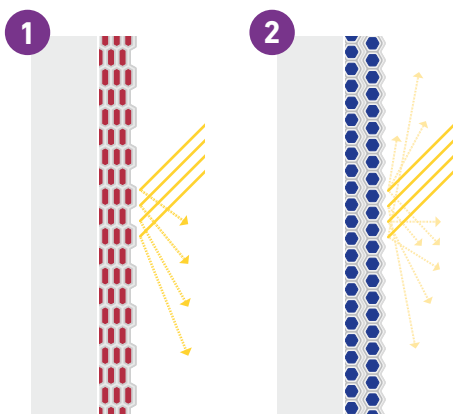

CapaSilan

CapaSilan permite conseguir una superficie extrafina en paredes y techos gracias a su excelente aplicabilidad, logrando una gran cobertura sin necesidad de sobrecarga, incluso una vez diluido. Garantiza perfectas superficies mate intenso y un aspecto impecable sin marcas visibles de rodillo. Esta pintura para interiores crea elegantes superficies bajo cualquier condición de luz, ya sean zonas expuestas a luz rasante o zonas con entrada de luz intensa, y su acabado mate intenso reduce eficazmente los reflejos de luz.

Muy bueno+++

Bueno ++

Satisfactorio +

Poco adecuado 0

Inadecuado -

La fórmula de CapaSilan fue especialmente desarrollada para el revestimiento de superficies amplias y continuas. Para ello, en la formulación de CapaSilan se combinaron y transfirieron las ventajas de las pinturas de fachada de resina de silicona de Caparol. Su alto contenido en dióxido de titanio, unido a los rellenos de áridos especialmente finos y aditivos de alta calidad, crea una superficie de baja reflexión, tanto visual como acústica, de textura fina y elegante.

1. Las superficies de pintura convencional reflejan la luz uniformemente debido a su estructura básica

2. La mezcla equilibrada de rellenos gruesos y finos que contiene CapaSilan da como resultado la máxima difusión de la luz, iluminando las estancias y creando bienestar.