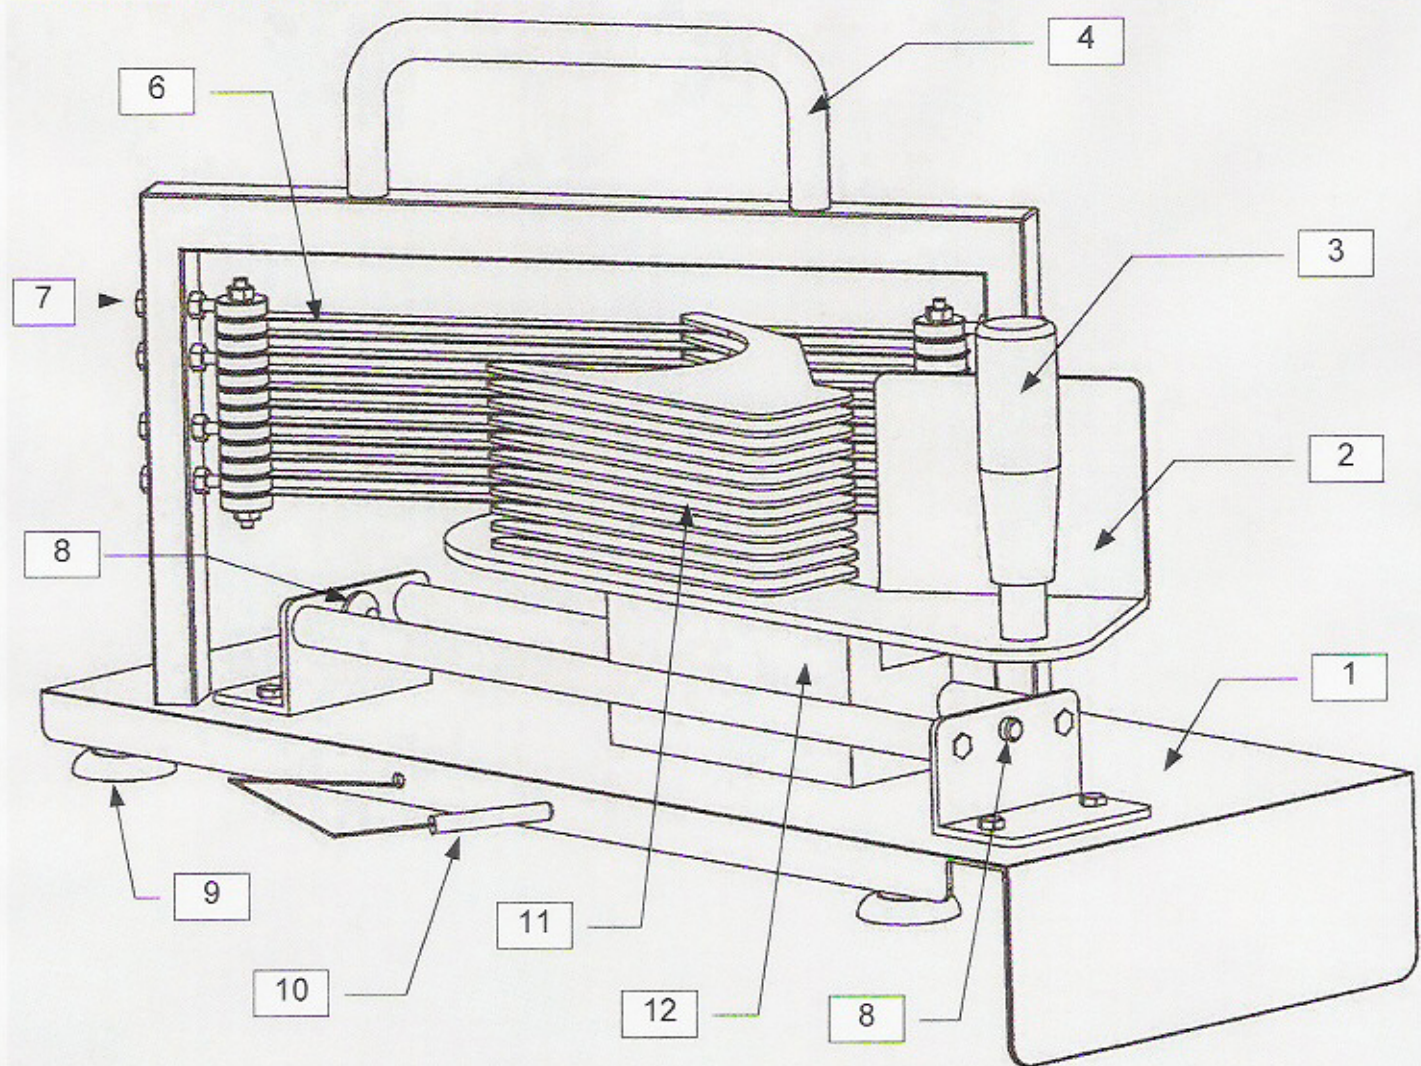

COUPE TOMATES LT INOX TRANCHES DE 5,5 MM Réf CTX55

PIÈCE	RÉFÉRENCE	DÉSIGNATION
1		TABLE SEULE
2	CTX014	BRAS POUSSOIR SANS POIGNÉE NI PLAQUE
3	CTX019	POIGNÉE NOIRE + AXE + VIS
4		POIGNÉE DE TRANSPORT + PONTÉ
5	CTX017	PLAQUE INOX DE POUSSOIR
6	CTX012	JEU DE 11 LAMES INOX
7		JEU DE 8 VIS POUR TENDRE LES LAMES
8		BUTÉE NOIRE
9	GX016	VENTOUSE + BAGUE
10		GOUPILLE DE SÉCURITÉ
11	CTX016	JEU DE 10 PLAQUES PLASTIQUE DE POUSSOIR
12		SUPPORT DU BRAS POUSSOIR
		ENTRETOISE DU POUSSOIR
		RONDELLE PERCÉE
		RONDELLE NON PERCÉE
		TIGE FILETÉE