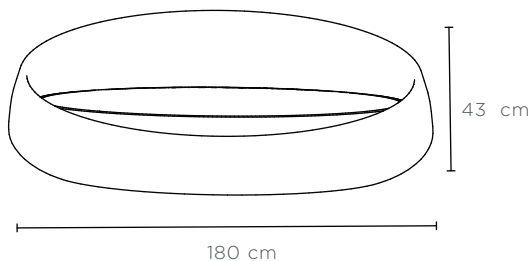

MOBILIARIO

Love Seat

LINEA: MOBILIARIO
COLECCIÓN: PIETRA

MATERIAL: GLAFORM

MATERIAL COMPUESTO DE FIBRAS NATURALES, FILAMENTOS DE VIDRIO Y RESINAS.

TEXTURAS DISPONIBLES:

COLORES DISPONIBLES: