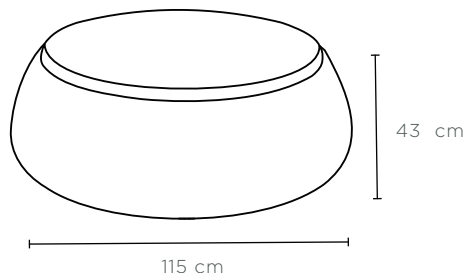

LINEA: MOBILIARIO
COLECCIÓN: PIETRA

MATERIAL: GLAFORM

MATERIAL COMPUESTO DE FIBRAS NATURALES, FILAMENTOS DE VIDRIO Y RESINAS.

TEXTURAS DISPONIBLES:

COLORES DISPONIBLES: