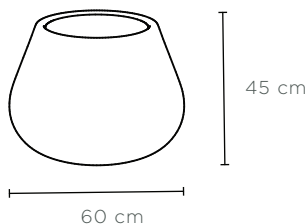

MOBILIARIO

Mesa Aux. Pietra

LINEA: MOBILIARIO
COLECCIÓN: PIETRA

MATERIAL: GLAFORM

MATERIAL COMPUESTO DE FIBRAS NATURALES, FILAMENTOS DE VIDRIO Y RESINAS.

PIEZAS: LIVIANAS

TEXTURAS DISPONIBLES:

COLORES DISPONIBLES: