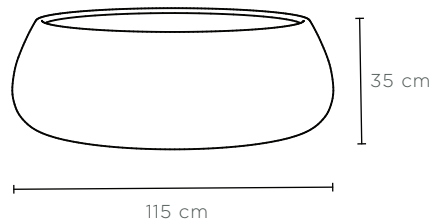

MOBILIARIO

Mesa Central Pietra

LINEA: MOBILIARIO
COLECCIÓN: PIETRA

MATERIAL: GLAFORM

MATERIAL COMPUESTO DE FIBRAS NATURALES, FILAMENTOS DE VIDRIO Y RESINAS.

TEXTURAS DISPONIBLES:

COLORES DISPONIBLES: