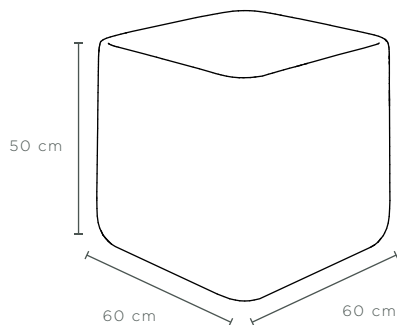

MATERIAL: GLAFORM

MATERIAL COMPUESTO DE FIBRAS NATURALES, FILAMENTOS DE VIDRIO Y RESINAS.

PIEZAS: LIVIANA