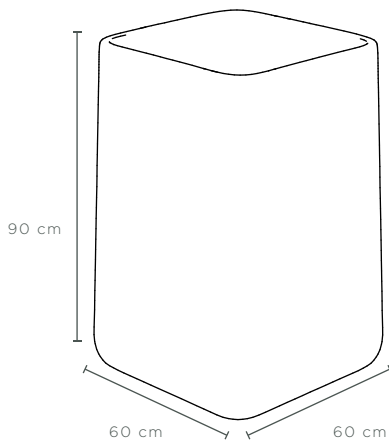

MATERA

Korg 90

COLECCIÓN: KORG

MATERIAL: GLAFORM

MATERIAL COMPUESTO DE FIBRAS NATURALES, FILAMENTOS DE VIDRIO Y RESINAS.

PIEZAS: LIVIANA

TEXTURAS DISPONIBLES:

COLORES DISPONIBLES: