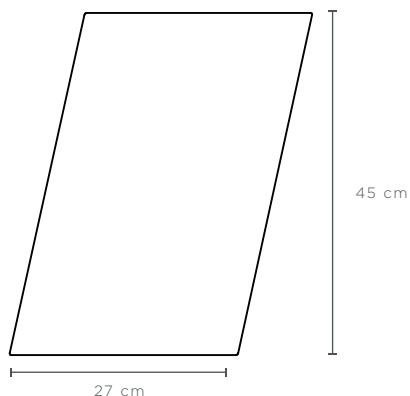

MATERIAL: GLAFORM

MATERIAL COMPUESTO DE FIBRAS NATURALES, FILAMENTOS DE VIDRIO Y RESINAS.

PIEZA: LIVIANA