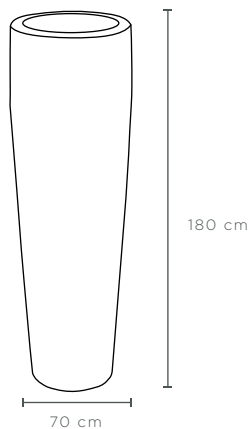

MATERA

Valca 180

COLECCIÓN: VALCA

MATERIAL: GLAFORM

MATERIAL COMPUESTO DE FIBRAS NATURALES, FILAMENTOS DE VIDRIO Y RESINAS.

PIEZA: LIVIANA

TEXTURAS DISPONIBLES:

COLORES DISPONIBLES: