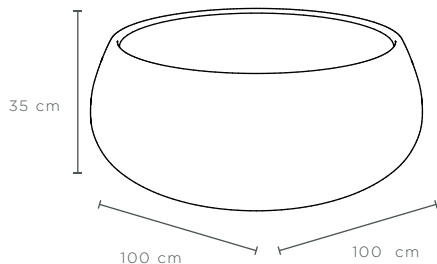

MATERA

Pietra Central

COLECCIÓN: PIETRA

MATERIAL: GLAFORM

MATERIAL COMPUESTO DE FIBRAS NATURALES, FILAMENTOS DE VIDRIO Y RESINAS.

PIEZA: LIVIANA

TEXTURAS DISPONIBLES:

MOON