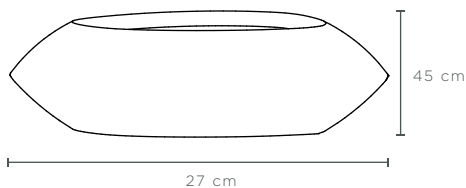

MATERA

Atisan

MATERIAL: GLAFORM

MATERIAL COMPUESTO DE FIBRAS NATURALES, FILAMENTOS DE VIDRIO Y RESINAS.

TEXTURAS DISPONIBLES:

COLORES DISPONIBLES: