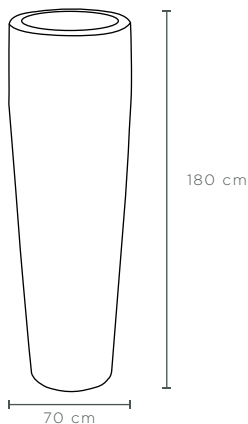

MATERA

Valca 220

COLECCIÓN: VALCA

MATERIAL: GLAFORM

MATERIAL COMPUESTO DE FIBRAS NATURALES, FILAMENTOS DE VIDRIO Y RESINAS.

PIEZA: LIVIANA

TEXTURAS DISPONIBLES:

COLORES DISPONIBLES: