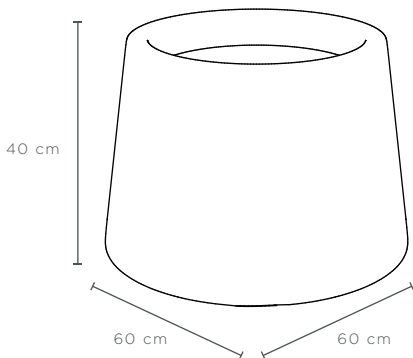

MATERA

Nugara

MATERIAL: GLAFORM

MATERIAL COMPUESTO DE FIBRAS NATURALES, FILAMENTOS DE VIDRIO Y RESINAS.

PIEZA: LIVIANA

TEXTURAS DISPONIBLES:

COLORES DISPONIBLES: