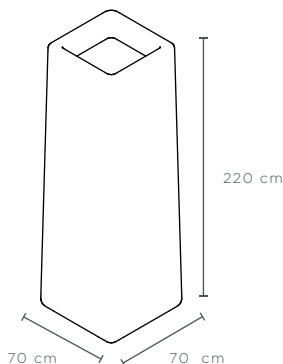

MANGANESENS

CARBON

MATERA

Roccia

MATERIAL: GLAFORM

MATERIAL COMPUESTO DE FIBRAS NATURALES, FILAMENTOS DE VIDRIO Y RESINAS.

PIEZA: LIVIANA

TEXTURAS DISPONIBLES: