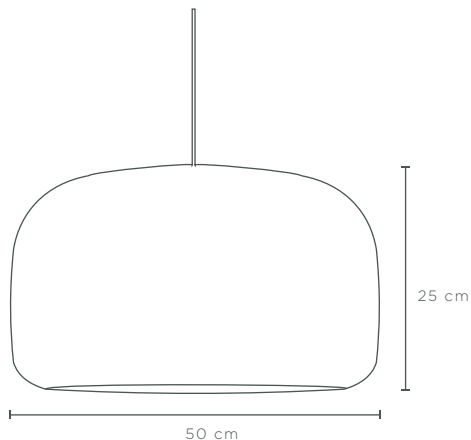

LÁMPARA

Daek 50

LINEA: ILUMINACIÓN
COLECCIÓN: DAEK

MATERIAL: GLAFORM

MATERIAL COMPUESTO DE FIBRAS NATURALES, FILAMENTOS DE VIDRIO Y RESINAS.

PIEZAS: LIVIANAS

TEXTURAS DISPONIBLES:

COLORES DISPONIBLES: