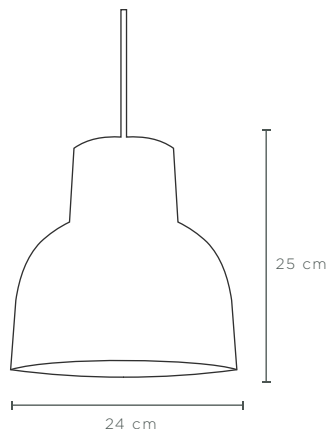

# Bell Top 24

**LINEA:** ILUMINACIÓN  
**COLECCIÓN:** BELL TOP

**MATERIAL:** GLAFORM

MATERIAL COMPUESTO DE FIBRAS NATURALES, FILAMENTOS DE VIDRIO Y RESINAS.

**PIEZAS:** LIVIANAS

**TEXTURAS DISPONIBLES:**

MOON