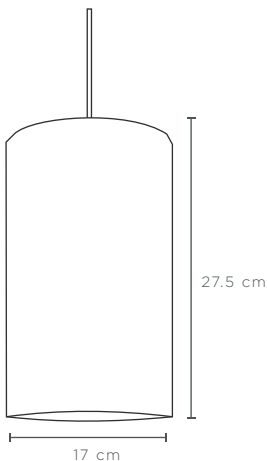

LÁMPARA

Flyde 17

LINEA: ILUMINACIÓN
COLECCIÓN: FLYDE

MATERIAL: GLAFORM

MATERIAL COMPUESTO DE FIBRAS NATURALES, FILAMENTOS DE VIDRIO Y RESINAS.

PIEZAS: LIVIANAS

TEXTURAS DISPONIBLES:

COLORES DISPONIBLES: