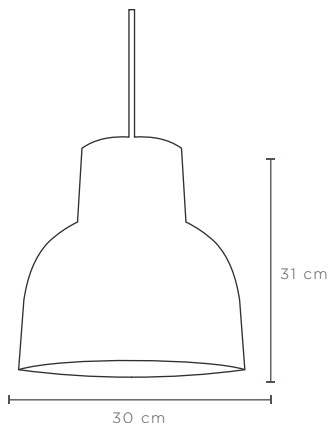

# Bell Top 30

**LINEA:** ILUMINACIÓN  
**COLECCIÓN:** BELL TOP

**MATERIAL:** GLAFORM

MATERIAL COMPUESTO DE FIBRAS NATURALES, FILAMENTOS DE VIDRIO Y RESINAS.

**PIEZAS:** LIVIANAS

**TEXTURAS DISPONIBLES:**

MOON