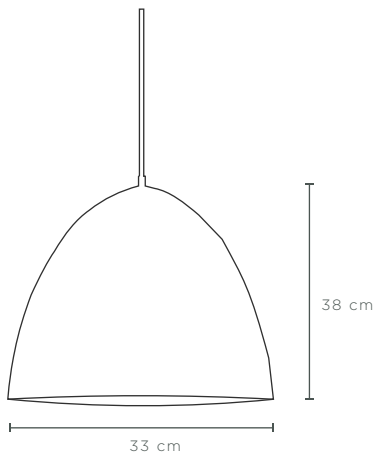

LÁMPARA

Klocka 33

LINEA: ILUMINACIÓN
COLECCIÓN: KLOCKA

MATERIAL: GLAFORM

MATERIAL COMPUESTO DE FIBRAS NATURALES, FILAMENTOS DE VIDRIO Y RESINAS.

PIEZAS: LIVIANAS

TEXTURAS DISPONIBLES:

COLORES DISPONIBLES: