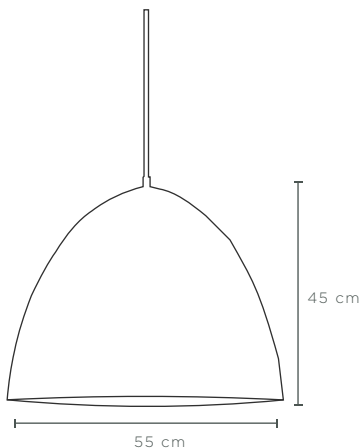

LÁMPARA

Klocka 45

LINEA: ILUMINACIÓN
COLECCIÓN: KLOCKA

MATERIAL: GLAFORM

MATERIAL COMPUESTO DE FIBRAS NATURALES, FILAMENTOS DE VIDRIO Y RESINAS.

PIEZAS: LIVIANAS

TEXTURAS DISPONIBLES:

COLORES DISPONIBLES: