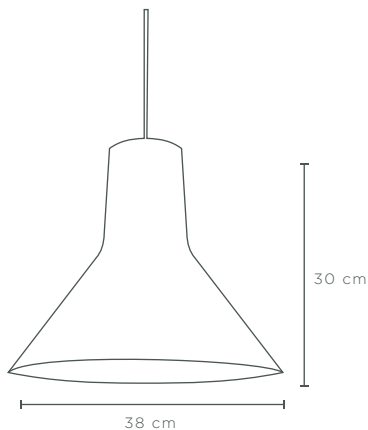

# Spell Top 38

**LINEA:** ILUMINACIÓN  
**COLECCIÓN:** SPELL TOP

**MATERIAL:** GLAFORM

MATERIAL COMPUESTO DE FIBRAS NATURALES, FILAMENTOS DE VIDRIO Y RESINAS.

**PIEZAS:** LIVIANAS

**TEXTURAS DISPONIBLES:**