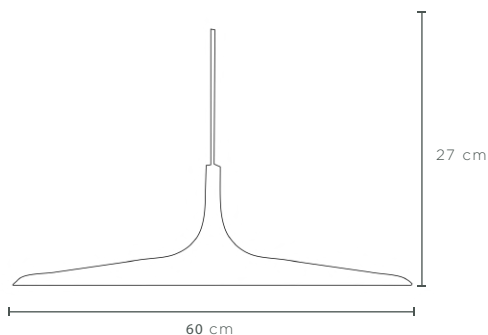

LÁMPARA

Hange 64

LÍNEA: ILUMINACIÓN
COLECCIÓN: HANGE

MATERIAL: GLAFORM

MATERIAL COMPUESTO DE FIBRAS NATURALES, FILAMENTOS DE VIDRIO Y RESINAS.

PIEZAS: LIVIANAS

TEXTURAS DISPONIBLES:

COLORES DISPONIBLES: