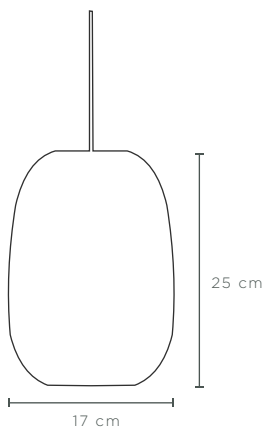

LÁMPARA

Daek 17

LINEA: ILUMINACIÓN
COLECCIÓN: DAEK

MATERIAL: GLAFORM

MATERIAL COMPUESTO DE FIBRAS NATURALES, FILAMENTOS DE VIDRIO Y RESINAS.

PIEZAS: LIVIANAS

TEXTURAS DISPONIBLES:

COLORES DISPONIBLES: