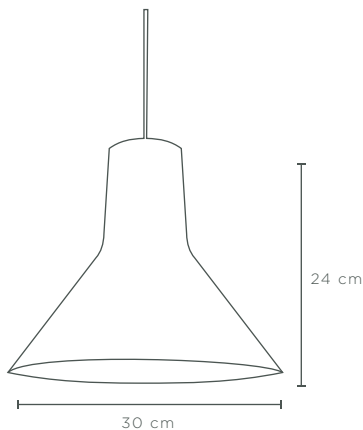

# Spell Top 30

**LINEA:** ILUMINACIÓN  
**COLECCIÓN:** SPELL TOP

**MATERIAL:** GLAFORM

MATERIAL COMPUESTO DE FIBRAS NATURALES, FILAMENTOS DE VIDRIO Y RESINAS.

**PIEZAS:** LIVIANAS

**TEXTURAS DISPONIBLES:**