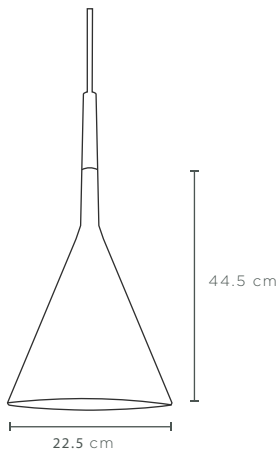

# Hange 29

**LINEA:** ILUMINACIÓN  
**COLECCIÓN:** HANGE

**MATERIAL:** GLAFORM

MATERIAL COMPUESTO DE FIBRAS NATURALES, FILAMENTOS DE VIDRIO Y RESINAS.

**PIEZAS:** LIVIANAS

**TEXTURAS DISPONIBLES:**

MOON

SAND