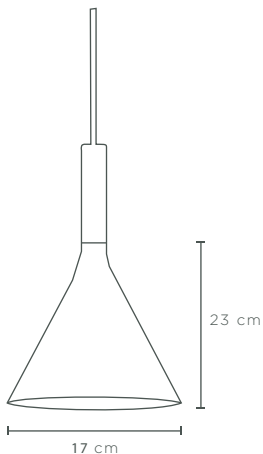

# Hange 21

**LINEA:** ILUMINACIÓN  
**COLECCIÓN:** HANGE

**MATERIAL:** GLAFORM

MATERIAL COMPUESTO DE FIBRAS NATURALES, FILAMENTOS DE VIDRIO Y RESINAS.

**PIEZAS:** LIVIANAS

**TEXTURAS DISPONIBLES:**

MOON

SAND