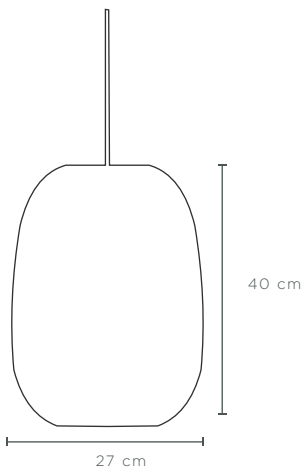

# Daek 27

**LINEA:** ILUMINACIÓN  
**COLECCIÓN:** DAEK

**MATERIAL:** GLAFORM

MATERIAL COMPUESTO DE FIBRAS NATURALES, FILAMENTOS DE VIDRIO Y RESINAS.

**PIEZAS:** LIVIANAS

**TEXTURAS DISPONIBLES:**

MOON

SAND