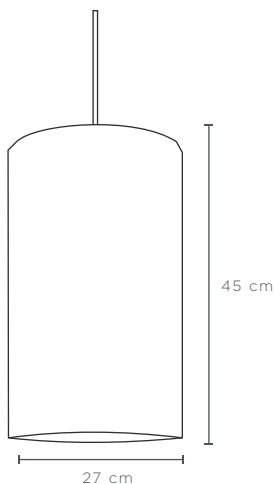

# Flyde 27

**LINEA:** ILUMINACIÓN  
**COLECCIÓN:** FLYDE

**MATERIAL:** GLAFORM

MATERIAL COMPUESTO DE FIBRAS NATURALES, FILAMENTOS DE VIDRIO Y RESINAS.

**PIEZAS:** LIVIANAS

**TEXTURAS DISPONIBLES:**

MOON

SAND