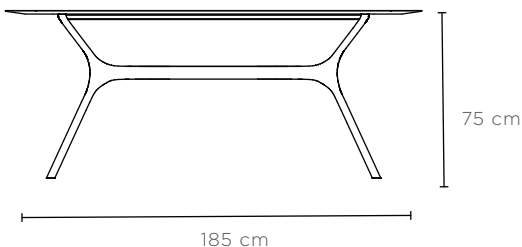

COMPLEMENTOS

Aria Rectangular

LINEA: COMPLEMENTOS
COLECCIÓN: ARIA

MATERIAL: GLAFORM

MATERIAL COMPUESTO DE FIBRAS NATURALES, FILAMENTOS DE VIDRIO Y RESINAS.

TEXTURAS DISPONIBLES:

COLORES DISPONIBLES: