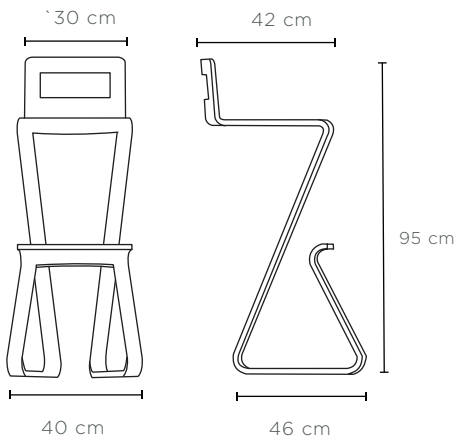

COMPLEMENTOS

Silla Balanz

LINEA: COMPLEMENTOS

MATERIAL: GLAFORM

MATERIAL COMPUESTO DE FIBRAS NATURALES, FILAMENTOS DE VIDRIO Y RESINAS.

TEXTURAS DISPONIBLES: