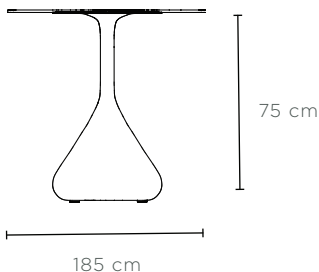

COMPLEMENTOS

Mesa Drop

LINEA: COMPLEMENTOS

MATERIAL: GLAFORM

MATERIAL COMPUESTO DE FIBRAS NATURALES, FILAMENTOS DE VIDRIO Y RESINAS.

TEXTURAS DISPONIBLES:

MOON

SAND