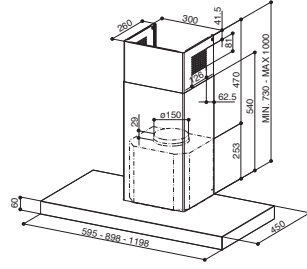

Stilo Glass Smart

SMART X/VA60 Paslanmaz Çelik/Cam 325.0617.017 16.150,00 TL
SMART X/VA90 Paslanmaz Çelik/Cam 325.0617.016 19.150,00 TL

Tuşlar	Dokunmatik
Aydınlatma	2 LED Lamba
Yağ filtresi	Filtreler bulaşık makinesinde yıkanabilir
Hava çıkışı	150/120 mm
Güç	250 Watt
Max. Hava Kapasitesi IEC Noktası (m³/h)	690
Hız	3+1
Ses seviyesi dB(A)	72

OPSİYONEL AKSESUARLAR

- kod. 112.0157.243	F9 Karbon Filtre	700,00 TL
- kod. 112.0327.631	HFH Filtre Kiti	14.900,00 TL
- kod. 112.0185.276	FLL9 Uzun Ömürlü Karbon Filtre	2.900,00 TL
- kod. 112.0626.902	Geri Dönüşümlü Duvar Kiti	2.050,00 TL