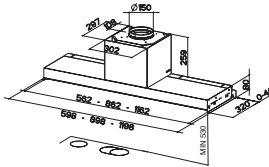

In-Nova Premium

Ocak ile davlumbaz arasında olması gereken minimum mesafe elektrikli için 47 cm, gazlı için 53 cm.

EV8+XA60	Paslanmaz Çelik	110.0439.940	20.350,00 TL
EV8+XA90	Paslanmaz Çelik	110.0439.951	21.850,00 TL
EV8+XA120	Paslanmaz Çelik	110.0439.952	23.100,00 TL

Tuşlar	Elektronik Sensör
Aydınlatma	2 LED Lamba
Yağ filtresi	Filtreler bulaşık makinesinde yıkanabilir
Hava çıkışı	150/120 mm
Güç	270 Watt
Max. Hava Kapasitesi IEC Noktası (m³/h)	670
Hız	3+1
Ses seviyesi dB(A)	70

OPSİYONEL AKSESUARLAR		
- kod. 112.0157.243	F9 Karbon Filtre	700,00 TL
- kod. 112.0185.276	FLL9 Uzun Ömürlü Karbon Filtre	2.900,00 TL
- kod. 112.0676.782	Uzaktan Kumanda	2.250,00 TL
- kod. 112.0327.007	Taşınabilir Fan Kiti	7.850,00 TL
- kod. 112.0624.485	In-Nova 60 Paslanmaz Çelik Filtre Kiti	2.050,00 TL
- kod. 112.0624.486	In-Nova 90 Paslanmaz Çelik Filtre Kiti	3.250,00 TL
- kod. 112.0624.487	In-Nova 120 Paslanmaz Çelik Filtre Kiti	4.000,00 TL