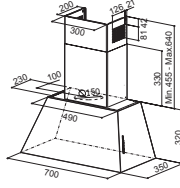

Chloé

Chloé EV8+OM A70	Eskitme Metal	110.0456.129	48.550,00 TL
Chloé EV8+OC A70	Eskitme Bakır	110.0456.174	48.550,00 TL
Chloé EV8+CI A70	Dökme Demir	110.0456.175	48.550,00 TL
Chloé EV8+OB A70	Eskitme Pirinç	110.0456.177	48.550,00 TL
Chloé EV8+DG Matt A70	Mat Koyu Gri	110.0458.989	41.000,00 TL
Chloé EV8+CG Matt A70	Mat Country Gri	110.0459.033	41.000,00 TL

Tuşlar	Elektronik LED
Aydınlatma	LED Lamba
Yağ filtresi	Filtreler bulaşık makinesinde yıkanabilir
Hava çıkışı	150/120 mm
Güç	270 Watt
Max. Hava Kapasitesi IEC Noktası (m³/h)	700
Hız	3+1
Ses seviyesi dB(A)	69

OPSİYONEL AKSESUARLAR

- kod. 112.0158.127	FHF8 Yüksek Performans Karbon Filtre	2.600,00 TL
- kod. 112.0157.240	F8 Karbon Filtre	650,00 TL
- kod. 112.0490.261	Arka Hava Çıkış Donanımı Demir	5.250,00 TL
- kod. 112.0490.262	Arka Hava Çıkış Donanımı Pirinç	5.250,00 TL
- kod. 112.0490.263	Arka Hava Çıkış Donanımı Mat Koyu Gri	5.250,00 TL
- kod. 112.0490.264	Arka Hava Çıkış Donanımı Mat Country Gri	5.250,00 TL
- kod. 112.0490.249	Arka Hava Çıkış Donanımı Metal	5.250,00 TL
- kod. 112.0490.250	Arka Hava Çıkış Donanımı Bakır	5.250,00 TL
- kod. 112.0676.782	Uzaktan Kumanda	2.250,00 TL
- kod. 112.0327.007	Taşınabilir Fan Kiti	7.850,00 TL

Renk Seçenekleri