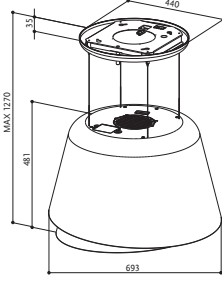

Belle Plus

Belle Plus Altın/Mat Koyu Gri 345.0541.068 93.850,00 TL

Tuşlar	Dokunmatik
Aydınlatma	Perimetre LED Lamba
Yağ filtresi	Filtreler bulaşık makinesinde yıkanabilir
Hava çıkışı	150 mm
Güç	230 Watt
Max. Hava Kapasitesi IEC Noktası (m³/h)	640
Hız	4+1
Ses seviyesi dB(A)	68

112.0157.240 kodlu karbon filtre ürüne dahildir.

OPSİYONEL AKSESUARLAR

- kod. 112.0158.127	FHP8 Yüksek Performans Karbon Filtre	2.600,00 TL
- kod. 112.0542.875	Airlane Kanal Kiti	29.350,00 TL

Celine Plus

Celine Plus WW/CG Mat Beyaz 345.0541.064 79.700,00 TL
Celine Plus CG Mat Gri 345.0541.063 79.700,00 TL

Tuşlar	Dokunmatik
Aydınlatma	Perimetre LED Lamba
Yağ filtresi	Filtreler bulaşık makinesinde yıkanabilir
Hava çıkışı	150 mm
Güç	230 Watt
Max. Hava Kapasitesi IEC Noktası (m³/h)	640
Hız	4+1
Ses seviyesi dB(A)	68

112.0157.240 kodlu karbon filtre ürüne dahildir.

OPSİYONEL AKSESUARLAR

- kod. 112.0158.127	FHP8 Yüksek Performans Karbon Filtre	2.600,00 TL
- kod. 112.0542.875	Airlane Kanal Kiti	29.350,00 TL

SESSİZ HAVA GEÇİTİ

Asma tavandaki fan, davlumbaz doğrultusunda otomatik olarak açılır. Davlumbazın üst ızgarasından emilip kanalizasyonla emilen duman ve buhar, Airlane Teknolojisi sayesinde yaratılan hava akışı ile fan tarafından çekilir. Akış 6dB (A)'dan daha az ses seviyesi oluşturarak, uzaktaki dumanı ve buharı çekerek mutfak boyunca havanın arınmasını sağlayan eşsiz bir konfor sunar.

AIRLANE kitinin 2. fan ünitesi 30 cm'lik asma tavana gizlenebilir. Kurulum sırasında, dört farklı konumdan herhangi biriyle dış hava çıkışına bağlanabilir. İki arasında kanal tamamen görünmez kalır.