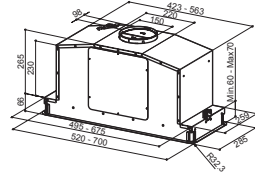

T-Light

110.0456.269/EV8+WH Matt A90

KLASİK

In-Light

Ocak ile davlumbaz arasında olması gereken minimum mesafe elektrikli için 50 cm, gazlı için 65 cm.

EV8+XA52	Paslanmaz Çelik	110.0456.213	35.800,00 TL
EV8+XA70	Paslanmaz Çelik	110.0456.215	37.700,00 TL
EV8+WH Matt A52	Mat Beyaz	110.0456.216	39.050,00 TL
EV8+WH Matt A70	Mat Beyaz	110.0456.218	41.000,00 TL