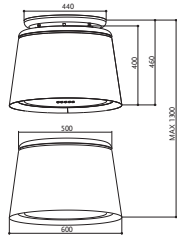

Celine Plus WW/CG Mat Beyaz 345.0541.064 79.700,00 TL
Celine Plus CG Mat Gri 345.0541.063 79.700,00 TL

Tuşlar	Dokunmatik
Aydınlatma	Perimetre LED Lamba
Yağ filtresi	Filtreler bulaşık makinesinde yıkanabilir
Hava çıkışı	150 mm
Güç	230 Watt
Max. Hava Kapasitesi IEC Noktası (m³/h)	640
Hız	4+1
Ses seviyesi dB(A)	68

112.0157.240 kodlu karbon filtre ürüne dahildir.

OPSİYONEL AKSESUARLAR

- kod. 112.0158.127	FHP8 Yüksek Performans Karbon Filtre	2.600,00 TL
- kod. 112.0542.875	Airlane Kanal Kiti	29.350,00 TL