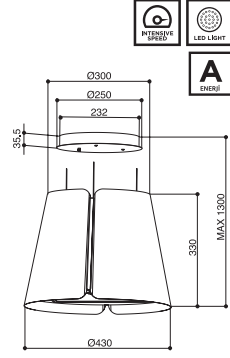

AIRLANE kitinin 2. fan ünitesi 30 cm'lik asma tavana gizlenebilir. Kurulum sırasında, dört farklı konumdan herhangi biriyle dış hava çıkışına bağlanabilir. İki arasında kanal tamamen görünmez kalır.

Beat