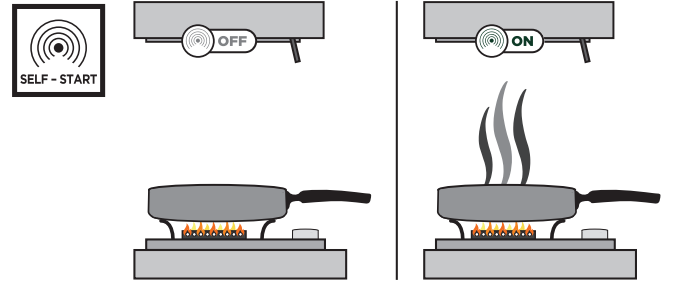

SELF - START
Otomatik Davlumbaz Kumandası

Sıcaklık 35°C'ye çıktığında akıllı sensörler gerektiğinde davlumbazınızı otomatik olarak çalıştırır.

A sınıfı enerji verimliliği, süper etkin hava emişi ve kolay temizlenen panel sayesinde mutfağınızın kusursuz görünmesini sağlar.