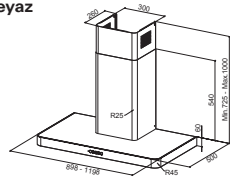

EV8+A90 Paslanmaz Çelik 110.0456.267 57.950,00 TL
EV8+WH Matt A90 Mat Beyaz 110.0456.269 65.950,00 TL

Tuşlar	Square Dokunmatik
Aydınlatma	Perimetre LED Lamba
Yağ filtresi	Filtreler bulaşık makinesinde yıkanabilir
Hava çıkışı	150/120 mm
Güç	270 Watt
Max. Hava Kapasitesi IEC Noktası (m³/h)	690
Hız	3+1
Ses seviyesi dB(A)	68

OPSİYONEL AKSESUARLAR

- kod. 112.0157.243	F9 Karbon Filtre	700,00 TL
- kod. 112.0676.782	Uzaktan Kumanda	2.250,00 TL
- kod. 112.0185.276	FLL9 Uzun Ömürlü Karbon Filtre	2.900,00 TL
- kod. 112.0626.902	Geri Dönüşümlü Duvar Kiti	2.050,00 TL