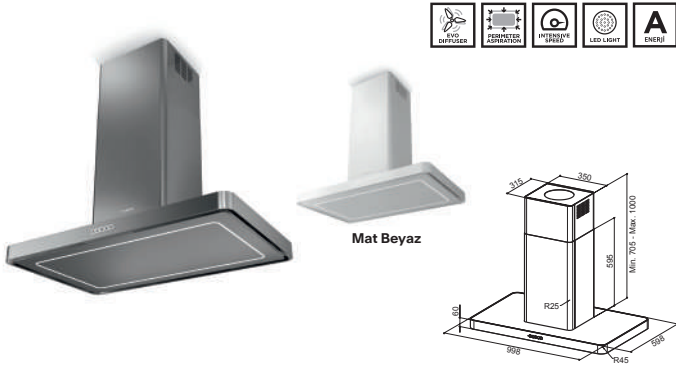

T-Light Isola

EV8+ X A100	Paslanmaz Çelik	110.0456.264	73.000,00 TL
EV8+ WH Matt A100	Mat Beyaz	110.0456.265	80.900,00 TL

Tuşlar	Sqarcle Dokunmatik
Aydınlatma	Perimetre LED Lamba
Yağ filtresi	Filtreler bulaşık makinesinde yıkanabilir
Hava çıkışı	150/120 mm
Güç	270 Watt
Max. Hava Kapasitesi IEC Noktası (m³/h)	690
Hız	3+1
Ses seviyesi dB(A)	68

OPSİYONEL AKSESUARLAR		
- kod. 112.0157.243	F9 Karbon Filtre	700,00 TL
- kod. 112.0676.782	Uzaktan Kumanda	2.250,00 TL
- kod. 112.0185.276	FLL9 Uzun Ömürlü Karbon Filtre	2.900,00 TL
- kod. 112.0626.903	T Tipi Ada Filtreleme Kiti	2.650,00 TL