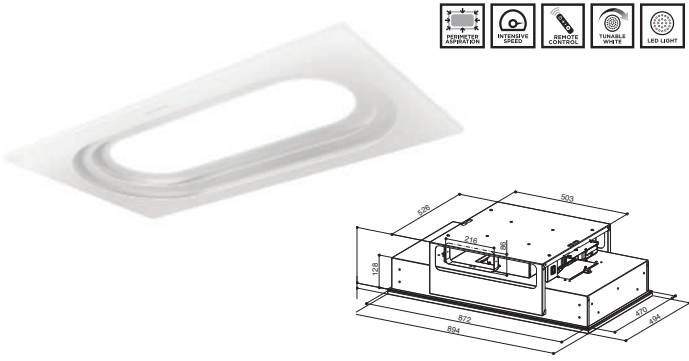

Inside Up

INSIDE UP WH KLA90 Mat Beyaz 305.0615.740 97.800,00 TL

Tuşlar	Dokunmatik
Aydınlatma	Perimetre LED Lamba
Yağ filtresi	Filtreler bulaşık makinesinde yıkanabilir
Hava çıkışı	150/120 mm
Güç	145 Watt
Max. Hava Kapasitesi IEC Noktası (m³/h)	700
Hız	3+1
Ses seviyesi dB(A)	73

OPSİYONEL AKSESUARLAR

- kod. 112.0471.608 F18-90 Karbon Filtre 3.450,00 TL

Heaven 2.0

Ocak ile davlumbaz arasında olması gereken minimum mesafe elektrikli ve gazlı için 65 cm.

Heaven 2.0 EV8+X 90 Paslanmaz Çelik 110.0315.792 35.200,00 TL
Heaven 2.0 EV8+X 120 Paslanmaz Çelik 110.0315.794 37.700,00 TL

Tuşlar	Elektronik LED
Aydınlatma	4 LED Lamba
Yağ filtresi	Filtreler bulaşık makinesinde yıkanabilir
Hava çıkışı	150/120 mm
Güç	270 Watt
Max. Hava Kapasitesi IEC Noktası (m³/h)	700
Hız	3+1
Ses seviyesi dB(A)	72

OPSİYONEL AKSESUARLAR

- kod. 112.0158.127 FHP8 Yüksek Performans Karbon Filtre 2.600,00 TL
- kod. 112.0157.240 F8 Karbon Filtre 650,00 TL
- kod. 112.0327.007 Taşınabilir Fan Kiti 7.850,00 TL