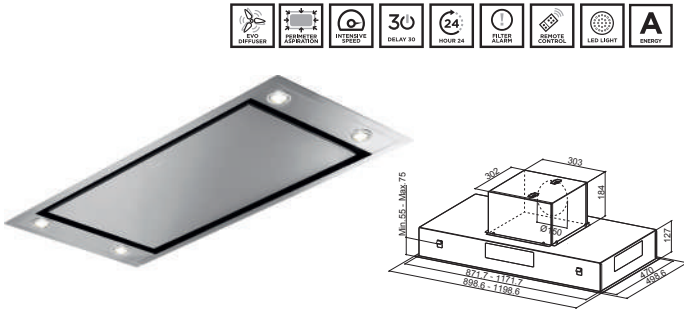

Inside Up

INSIDE UP WH KLA90 Mat Beyaz 305.0615.740 97.800,00 TL

Tuşlar	Dokunmatik
Aydınlatma	Perimetre LED Lamba
Yağ filtresi	Filtreler bulaşık makinesinde yıkanabilir
Hava çıkışı	150/120 mm
Güç	145 Watt
Max. Hava Kapasitesi IEC Noktası (m³/h)	700
Hız	3+1
Ses seviyesi dB(A)	73

OPSİYONEL AKSESUARLAR

- kod. 112.0471.608 F18-90 Karbon Filtre 3.450,00 TL

Heaven 2.0

Ocak ile davlumbaz arasında olması gereken minimum mesafe elektrikli ve gazlı için 65 cm.

Heaven 2.0 EV8+X 90 Paslanmaz Çelik 110.0315.792 35.200,00 TL
Heaven 2.0 EV8+X 120 Paslanmaz Çelik 110.0315.794 37.700,00 TL

Tuşlar	Elektronik LED
Aydınlatma	4 LED Lamba
Yağ filtresi	Filtreler bulaşık makinesinde yıkanabilir
Hava çıkışı	150/120 mm
Güç	270 Watt
Max. Hava Kapasitesi IEC Noktası (m³/h)	700
Hız	3+1
Ses seviyesi dB(A)	72

OPSİYONEL AKSESUARLAR

- kod. 112.0158.127 FHP8 Yüksek Performans Karbon Filtre 2.600,00 TL
- kod. 112.0157.240 F8 Karbon Filtre 650,00 TL
- kod. 112.0327.007 Taşınabilir Fan Kiti 7.850,00 TL