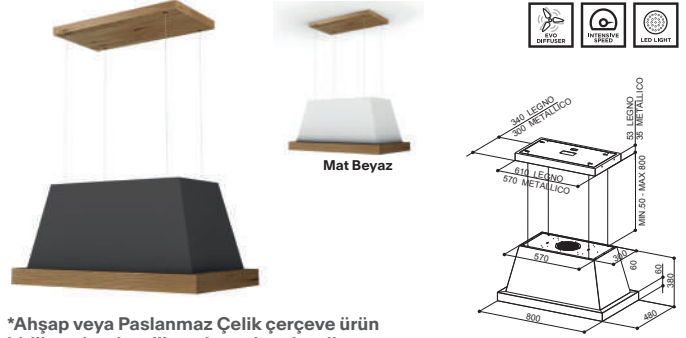

Thea Isola

*Ahşap veya Paslanmaz Çelik çerçeve ürün birlikte sipariş edilmesi gerekmektedir.

EV8 DG MATT F80 SC	Mat Koyu Gri	321.0517.782	29.650,00 TL
EV8 WH MATT F80 SC	Mat Beyaz	321.0517.781	28.250,00 TL

Tuşlar	Elektronik
Aydınlatma	2 LED Lamba
Yağ filtresi	Filtreler bulaşık makinesinde yıkanabilir
Hava çıkışı	150/120 mm
Güç	250 Watt
Max. Hava Kapasitesi IEC Noktası (m³/h)	750
Hız	3+1
Ses seviyesi dB(A)	70

OPSİYONEL AKSESUARLAR		
- kod. 112.0516.428	Beyaz Mat Baca	13.500,00 TL
- kod. 112.0516.430	Koyu Gri Mat Baca	13.500,00 TL
- kod. 112.0158.127	FHP8 Yüksek Performans Karbon Filtre	2.600,00 TL
- kod. 112.0516.431	Paslanmaz Çelik Çerçeve	7.850,00 TL
- kod. 112.0516.432	Ahşap Çerçeve	10.800,00 TL