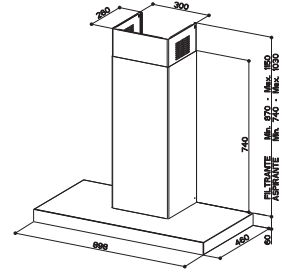

T-Dark

T-DARK A90 NG Siyah Paslanmaz/ Çelik/Cam 325.0652.937 31.450,00 TL

Tuşlar	Dokunmatik
Aydınlatma	Perimetre LED Lamba
Yağ filtresi	Filtreler bulaşık makinesinde yıkanabilir
Hava çıkışı	150 mm
Güç	308 Watt
Max. Hava Kapasitesi IEC Noktası (m³/h)	760
Hız	3+1
Ses seviyesi dB(A)	73

OPSİYONEL AKSESUARLAR

- kod. 112.0157.243	F9 Karbon Filtre	700,00 TL
- kod. 112.0676.782	Uzaktan Kumanda	2.250,00 TL
- kod. 112.0185.276	FLL9 Uzun Ömürlü Karbon Filtre	2.900,00 TL
- kod. 112.0327.007	Taşınabilir Fan Kiti	7.850,00 TL
- kod. 112.0626.902	Geri Dönüşümlü Duvar Kiti	2.050,00 TL