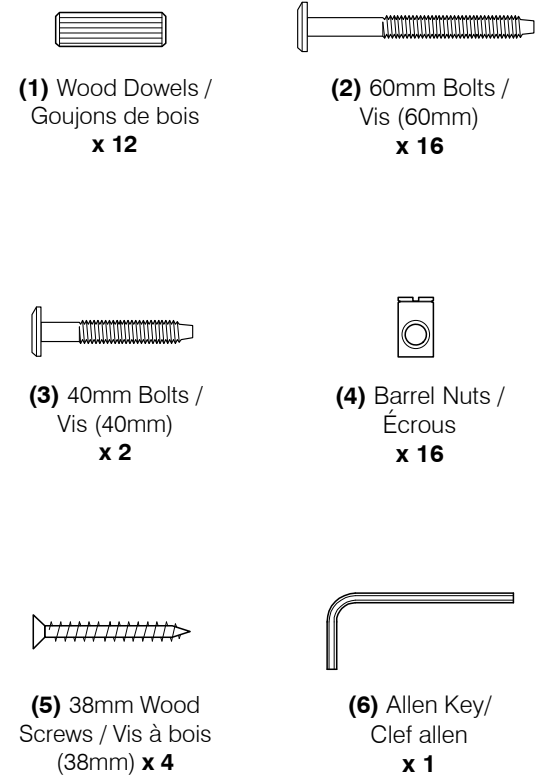

1A Assembled Drawer Unit. /
 Unité de tiroirs assemblée.

1B Parts in this Box / Pièces dans la boîte

1C Hardware in this Box /
 Quincaillerie dans cette boîte

*Tools required for assembly /
 Outils requis pour l'assemblage:*

- Allen Key (supplied) / Clef Allen (fournie)
- Phillips Screwdriver (not supplied) / Tournevis Phillips (non fourni)

**Step 1 /
Étape 1****Step 2 /
Étape 2**

**Step 3 /
 Étape 3**

**Step 4 /
 Étape 4**

**Please Note /
 NOTE:**