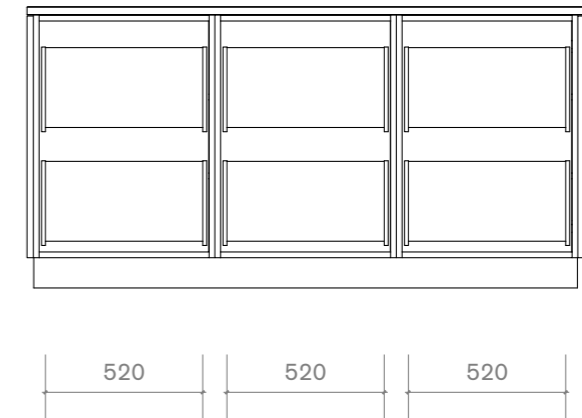

DETAILS

KITCHEN