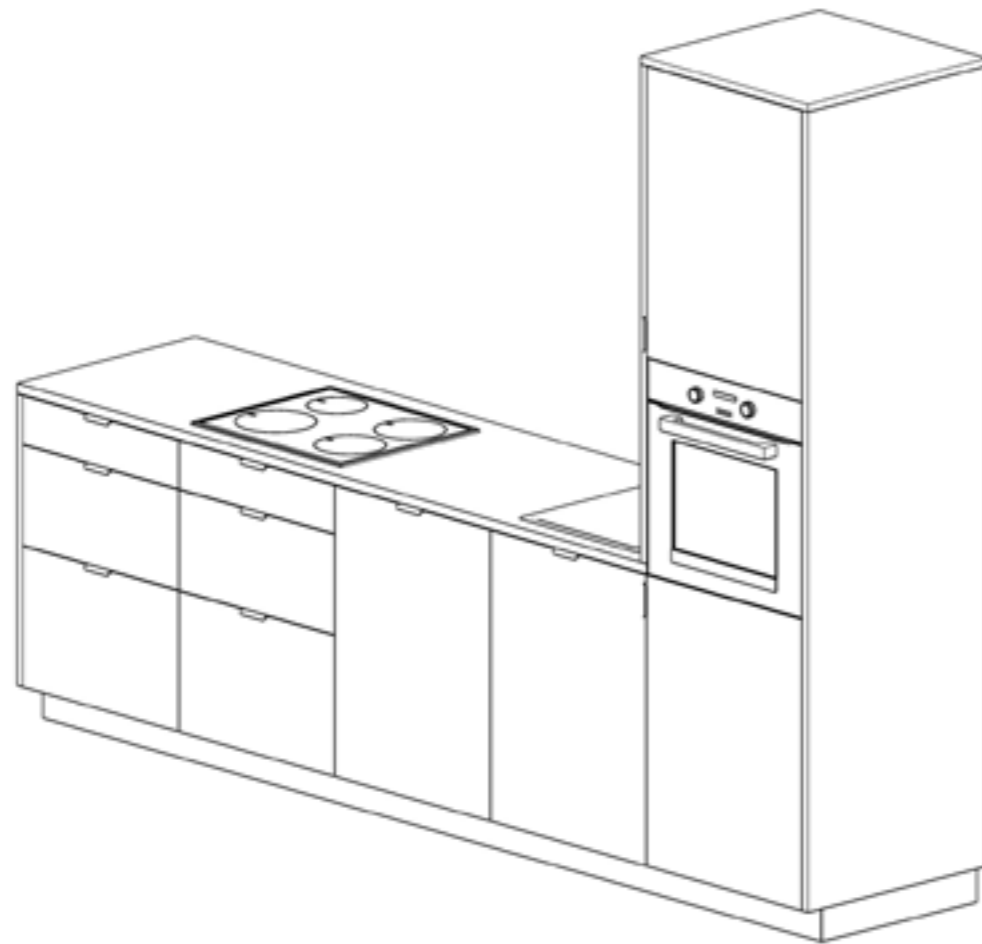

alle Maße in mm
all dimensions in mm

Arbeitsplatte	Europäische Eiche geölt in durchgehender Lamelle
Korpuse	Dekorspan, melaminbeschichtet
Fronten	Linoleum mit Eiche Furnierkante
Sockel	Europäische Eiche geölt Linoleum Frontenfarbe Linoleum 4166 charcoal
Griff	Metall, pulverbeschichtet, in sieben Farben erhältlich
Konfiguration	Module frei kombinierbar (Geschirrspüler kann nicht am Rand plziert sein)

MAXI

KITCHEN

MAXI

KITCHEN

Arbeitsplatte	Europäische Eiche geölt in durchgehender Lamelle
Korpuse	Dekorspan, melaminbeschichtet
Fronten	Linoleum mit Eiche Funierkante
Sockel	Europäische Eiche geölt Linoleum Frontenfarbe Linoleum 4166 charcoal
Griff	Metall, pulverbeschichtet, in sieben Farben erhältlich
Konfiguration	Module frei kombinierbar (Geschirrspüler kann nicht am Rand plziert sein)

alle Maße in mm
all dimensions in mm

Arbeitsplatte	Europäische Eiche geölt in durchgehender Lamelle
Korpuse	Dekorspan, melaminbeschichtet
Fronten	Linoleum
Offenes Regal	Eichenfurnier
Sockel	Europäische Eiche geölt Linoleum Frontenfarbe Linoleum 4166 charcoal
Griff	Metall, pulverbeschichtet, in sieben Farben erhältlich
Konfiguration	Module frei kombinierbar (Geschirrspüler kann nicht am Rand plaziert sein)