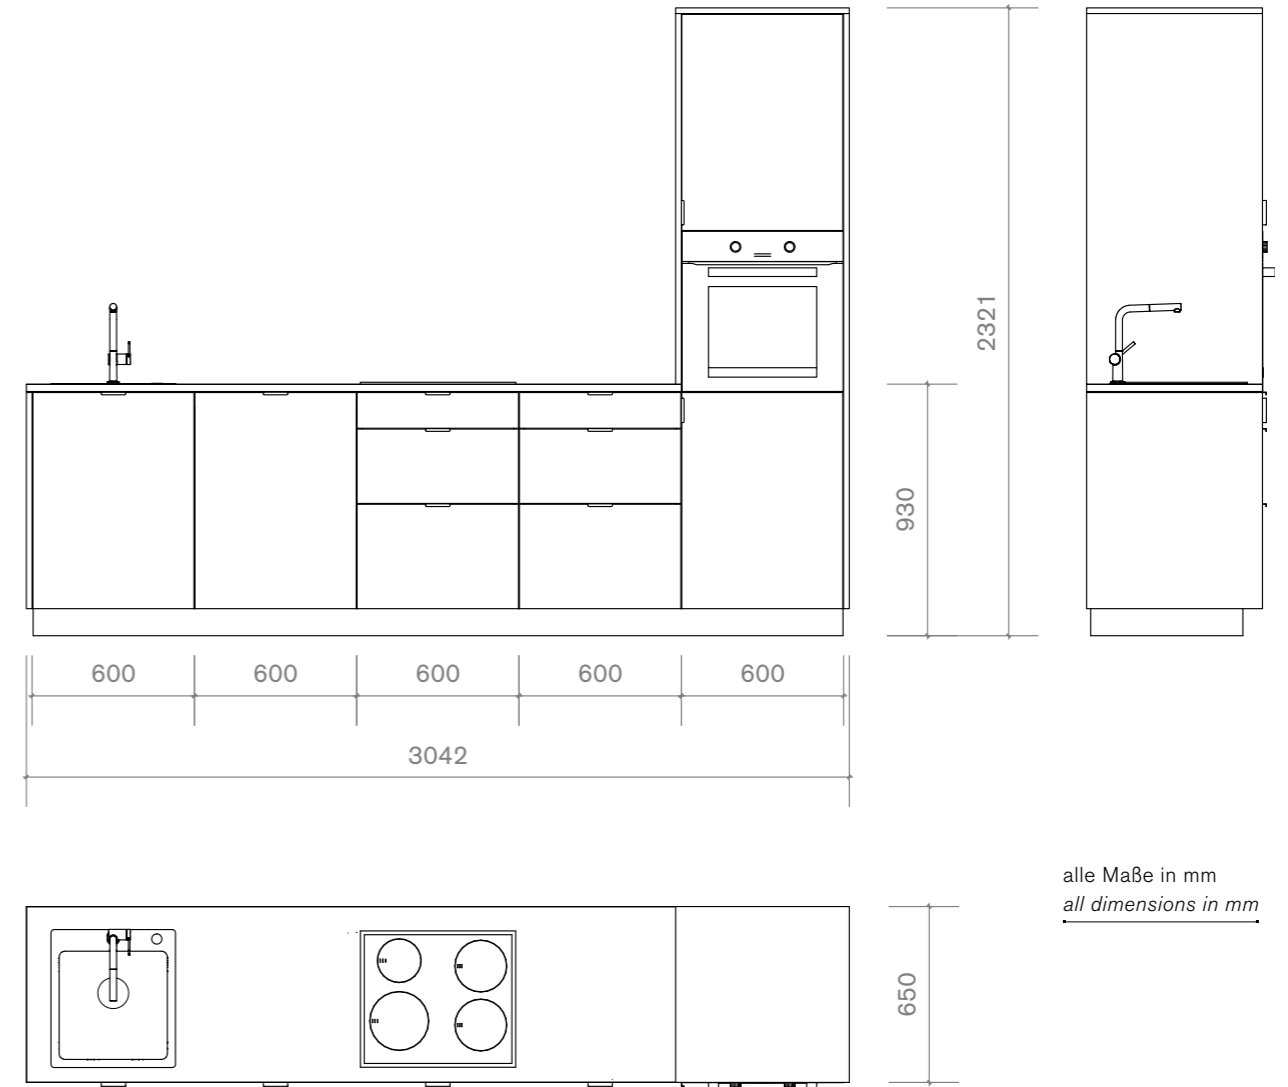

MAXI

KITCHEN

Arbeitsplatte	Europäische Eiche geölt in durchgehender Lamelle
Korpuse	Dekorspan, melaminbeschichtet
Fronten	Linoleum mit Eiche Funierkante
Sockel	Europäische Eiche geölt | Linoleum Frontenfarbe | Linoleum 4166 charcoal
Griff	Metall, pulverbeschichtet, in sieben Farben erhältlich
Konfiguration	Module frei kombinierbar (Geschirrspüler kann nicht am Rand plziert sein)

Armatur <i>tap</i>	Blanco LINUS
Spülbecken <i>sink</i>	Blanco CLARON 550-IF/A
Müllsystem <i>waste sorting system</i>	Blanco SELECT II 60/3
Spülmaschine <i>dishwasher</i>	Miele G 5265 SCVi XXL Active Plus
Kochfeld <i>cooking topv</i>	Miele KM 7201 FR
Backofen <i>oven</i>	Miele H 2467 B ACTIVE