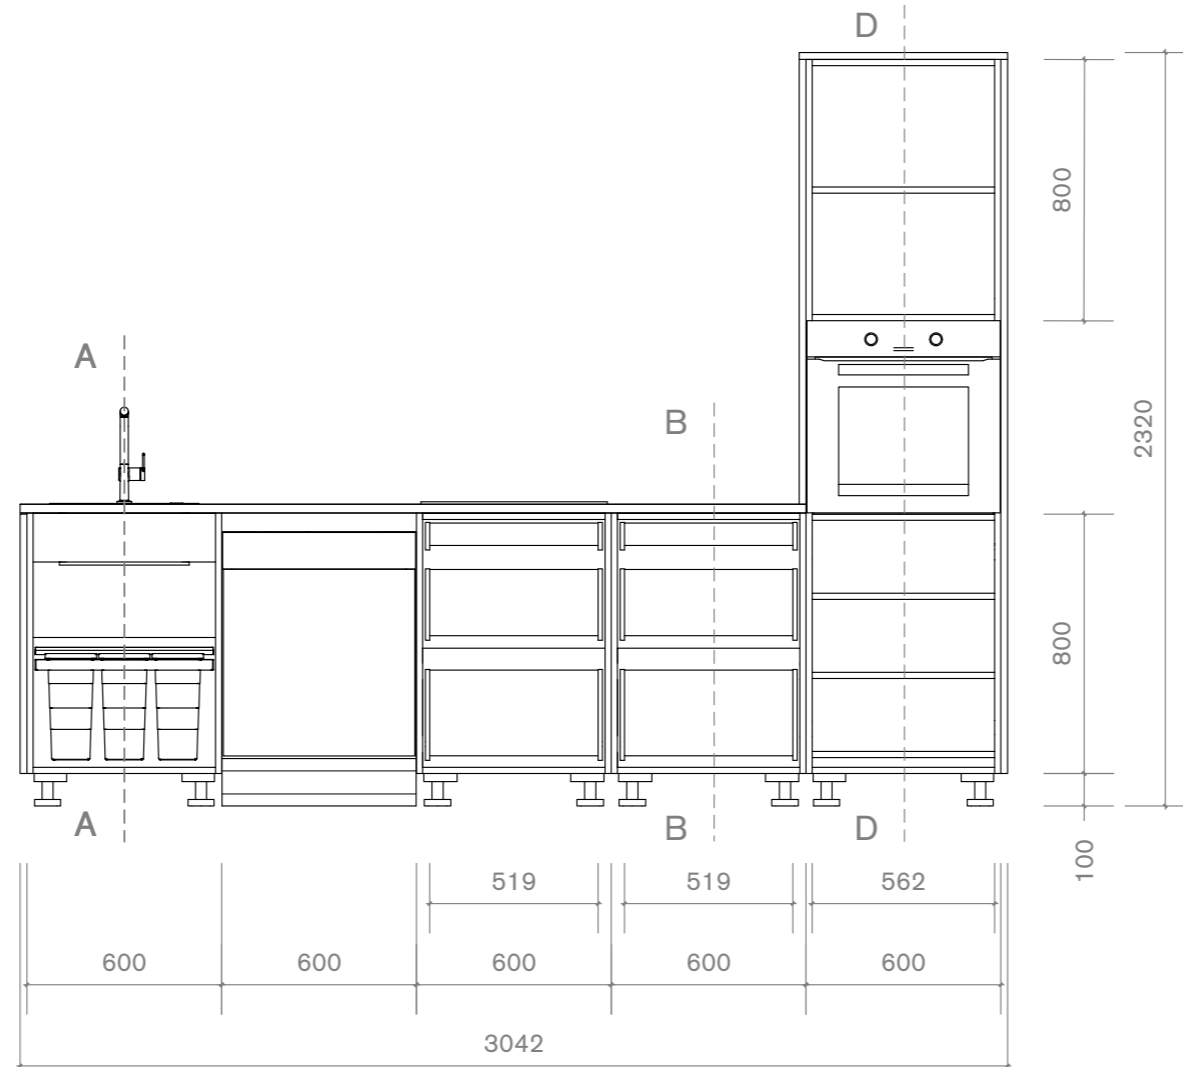

D - D

DETAILS

KITCHEN