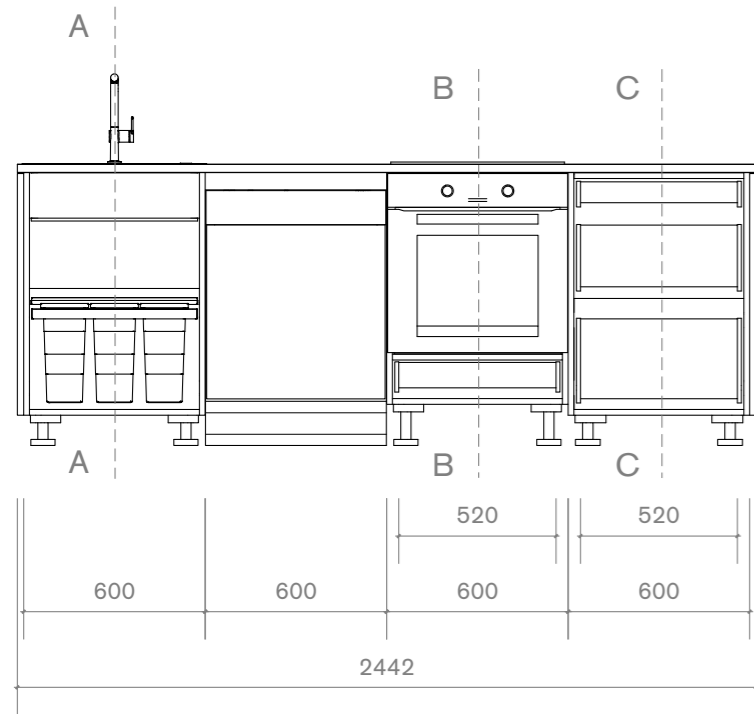

DETAILS

KITCHEN