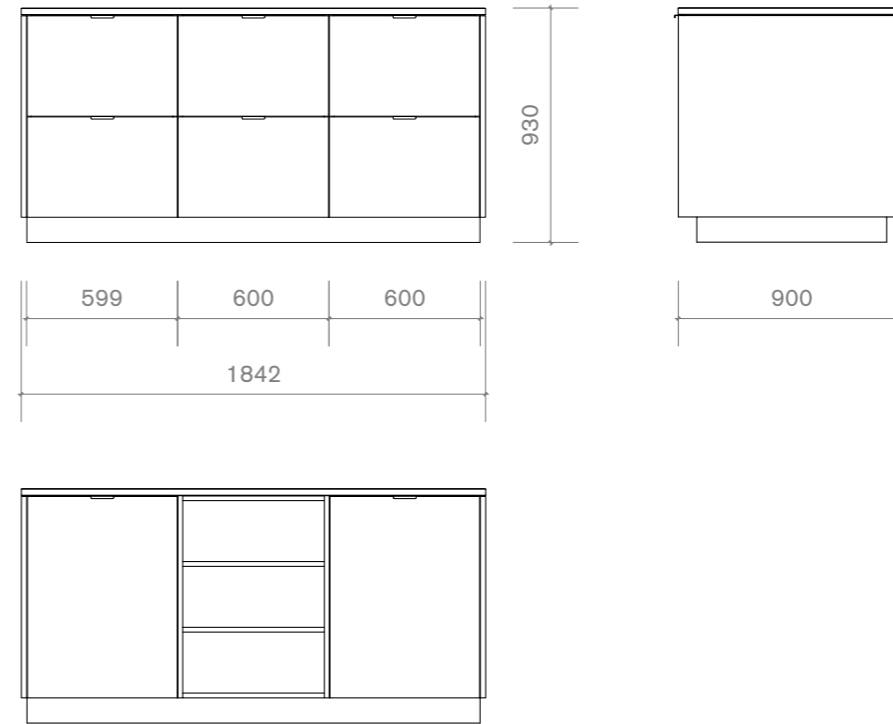

alle Maße in mm
all dimensions in mm

Arbeitsplatte	Europäische Eiche geölt in durchgehender Lamelle
Korpuse	Dekorspan, melaminbeschichtet
Fronten	Linoleum
Offenes Regal	Eichenfurnier
Sockel	Europäische Eiche geölt | Linoleum Frontenfarbe | Linoleum 4166 charcoal
Griff	Metall, pulverbeschichtet, in sieben Farben erhältlich
Konfiguration	Module frei kombinierbar (Geschirrspüler kann nicht am Rand plaziert sein)