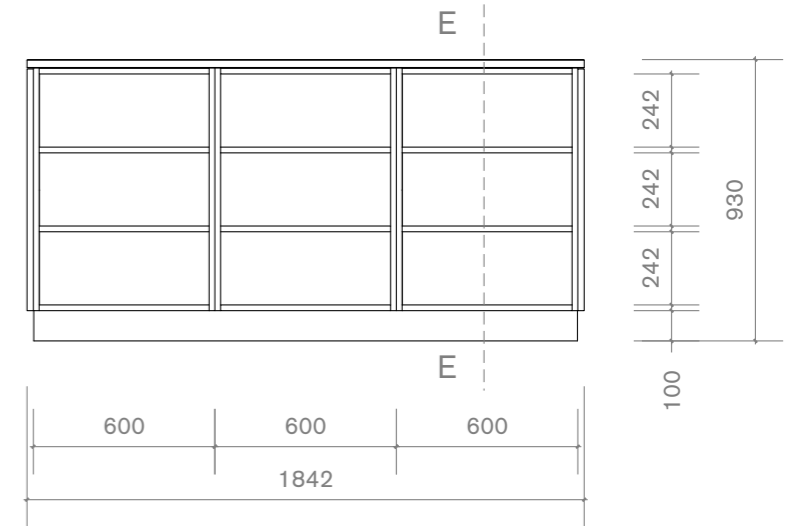

DETAILS

KITCHEN