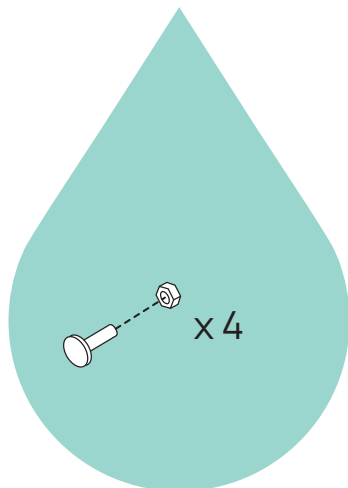

♥ OF SAUNA

PEEGELDI

- ◆ Aseta peegeldi rõngastele samaaegselt nii, et peegeldi ülemine haak langeks üle kerise ülemise rõnga ja alumine haak läheks ümber sellelele lähima rõnga. Ongi valmis!
- ◆ Kui soovid peegeldeid omavahel ühendada, asetä peegeldite välimised servad vastamisi ja lukusta need omavahel ülevalt ja alt poltide ja mutritega.

REFLECTOR

- ◆ Place the reflector hooks simultaneously on the heater wires in a way that the reflector's top hooks fall over the upper wire and lower hooks go around to their closest wire. Congrats - You are done!
- ◆ If you want to connect a reflector to another one, place the outer sides of the reflectors facing each other, and fix them together with bolts and nuts at the top and bottom.