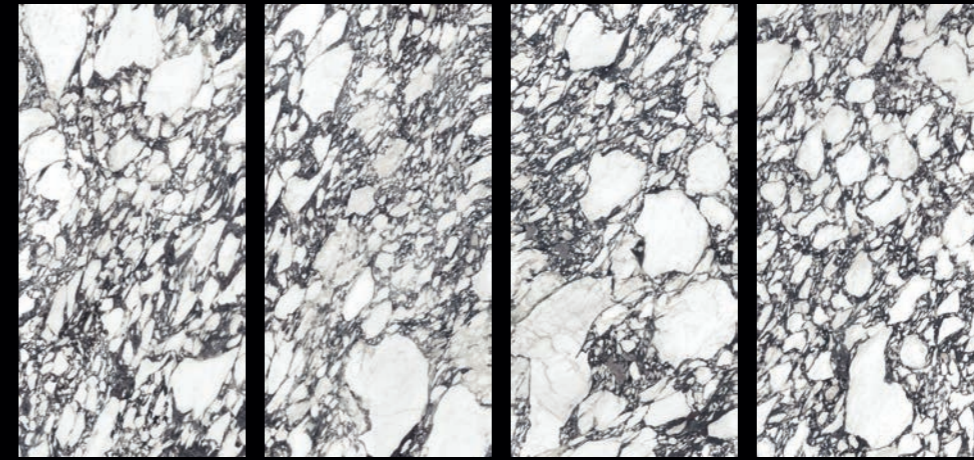

Viola Blue

Pattern Versatility 150x300 cm *Versatilidad de gráficas / Versatilité graphique*