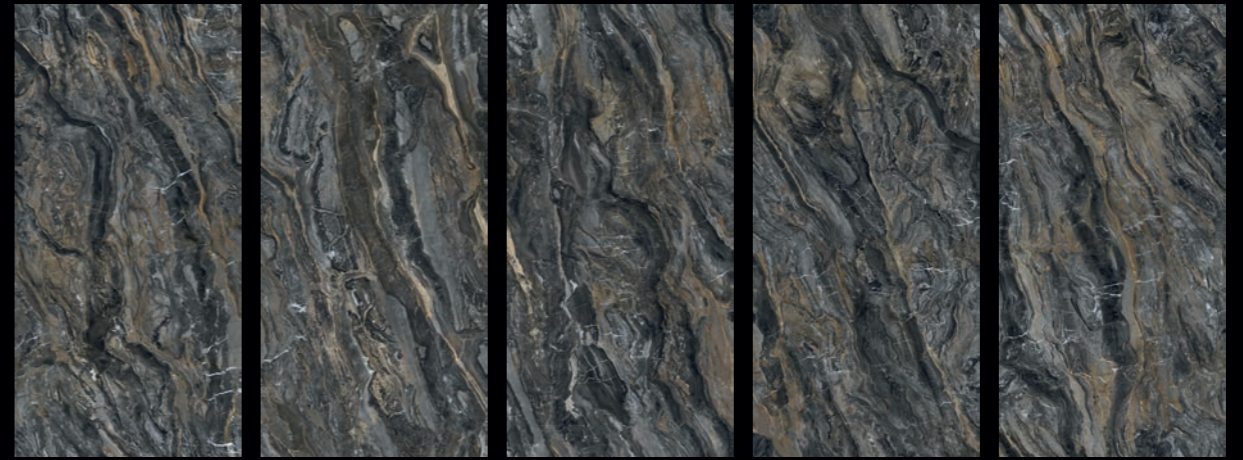

Orobico Dark

Pattern Versatility 150x300 cm *Versatilidad de gráficas / Versatilité graphique*

Format	Thickness	Finish	SAP	GV
150x300 cm · 59"x118^{1/8"}	6 mm · 1/4"	Polished	100288317	G1018

9 MM. Special production of the sizes 150x150 cm and 150x300 cm (59"x59" and 59"x118^{1/8"}) under minimum order required. Consult conditions. Producción especial de los formatos 150x150 cm y 150x300 cm bajo pedido mínimo. Consultar condiciones. Production spéciale des formats 150x150cm et 150x300cm avec quantité minimale. Consulter conditions.

Recommended adhesive. Adhesivo recomendado. Adhésif recommandé: super-flex S2.

Finishes & features

Acabados & características / Finitions & caractéristiques

Polished

Rectified 6 mm

Colorstuk Antracita

Infinite Continuous Design

Color Variation