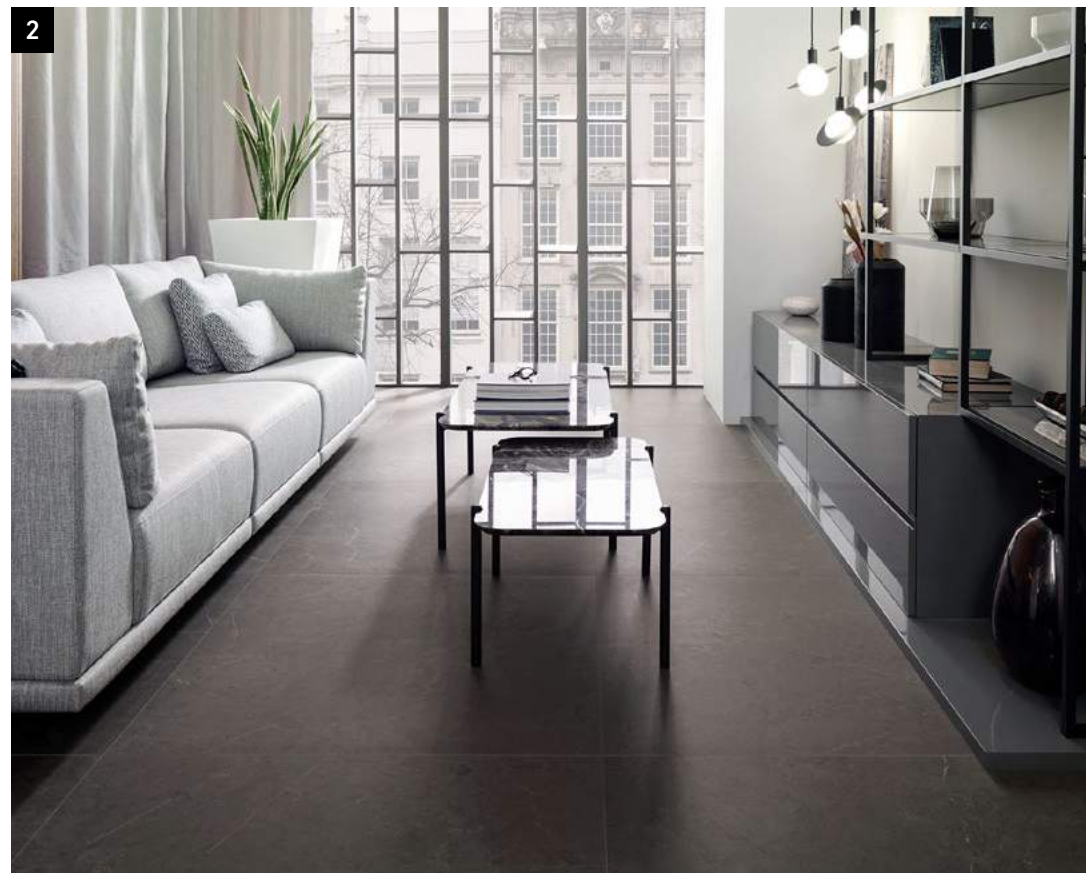

1 HIGHKER Floor tiles Berna Acero 120 cm x 120 cm. Grout Colorstuk Rapid Manhattan.

2 HIGHKER Floor tiles Karachi Grey 120 cm x 120 cm. Grout Colorstuk Rapid Negro. Sofa Amazonas 130. Coffee tables Palio Arabescato Oroboico. Shelving unit L5.70 Plomo Brillo.