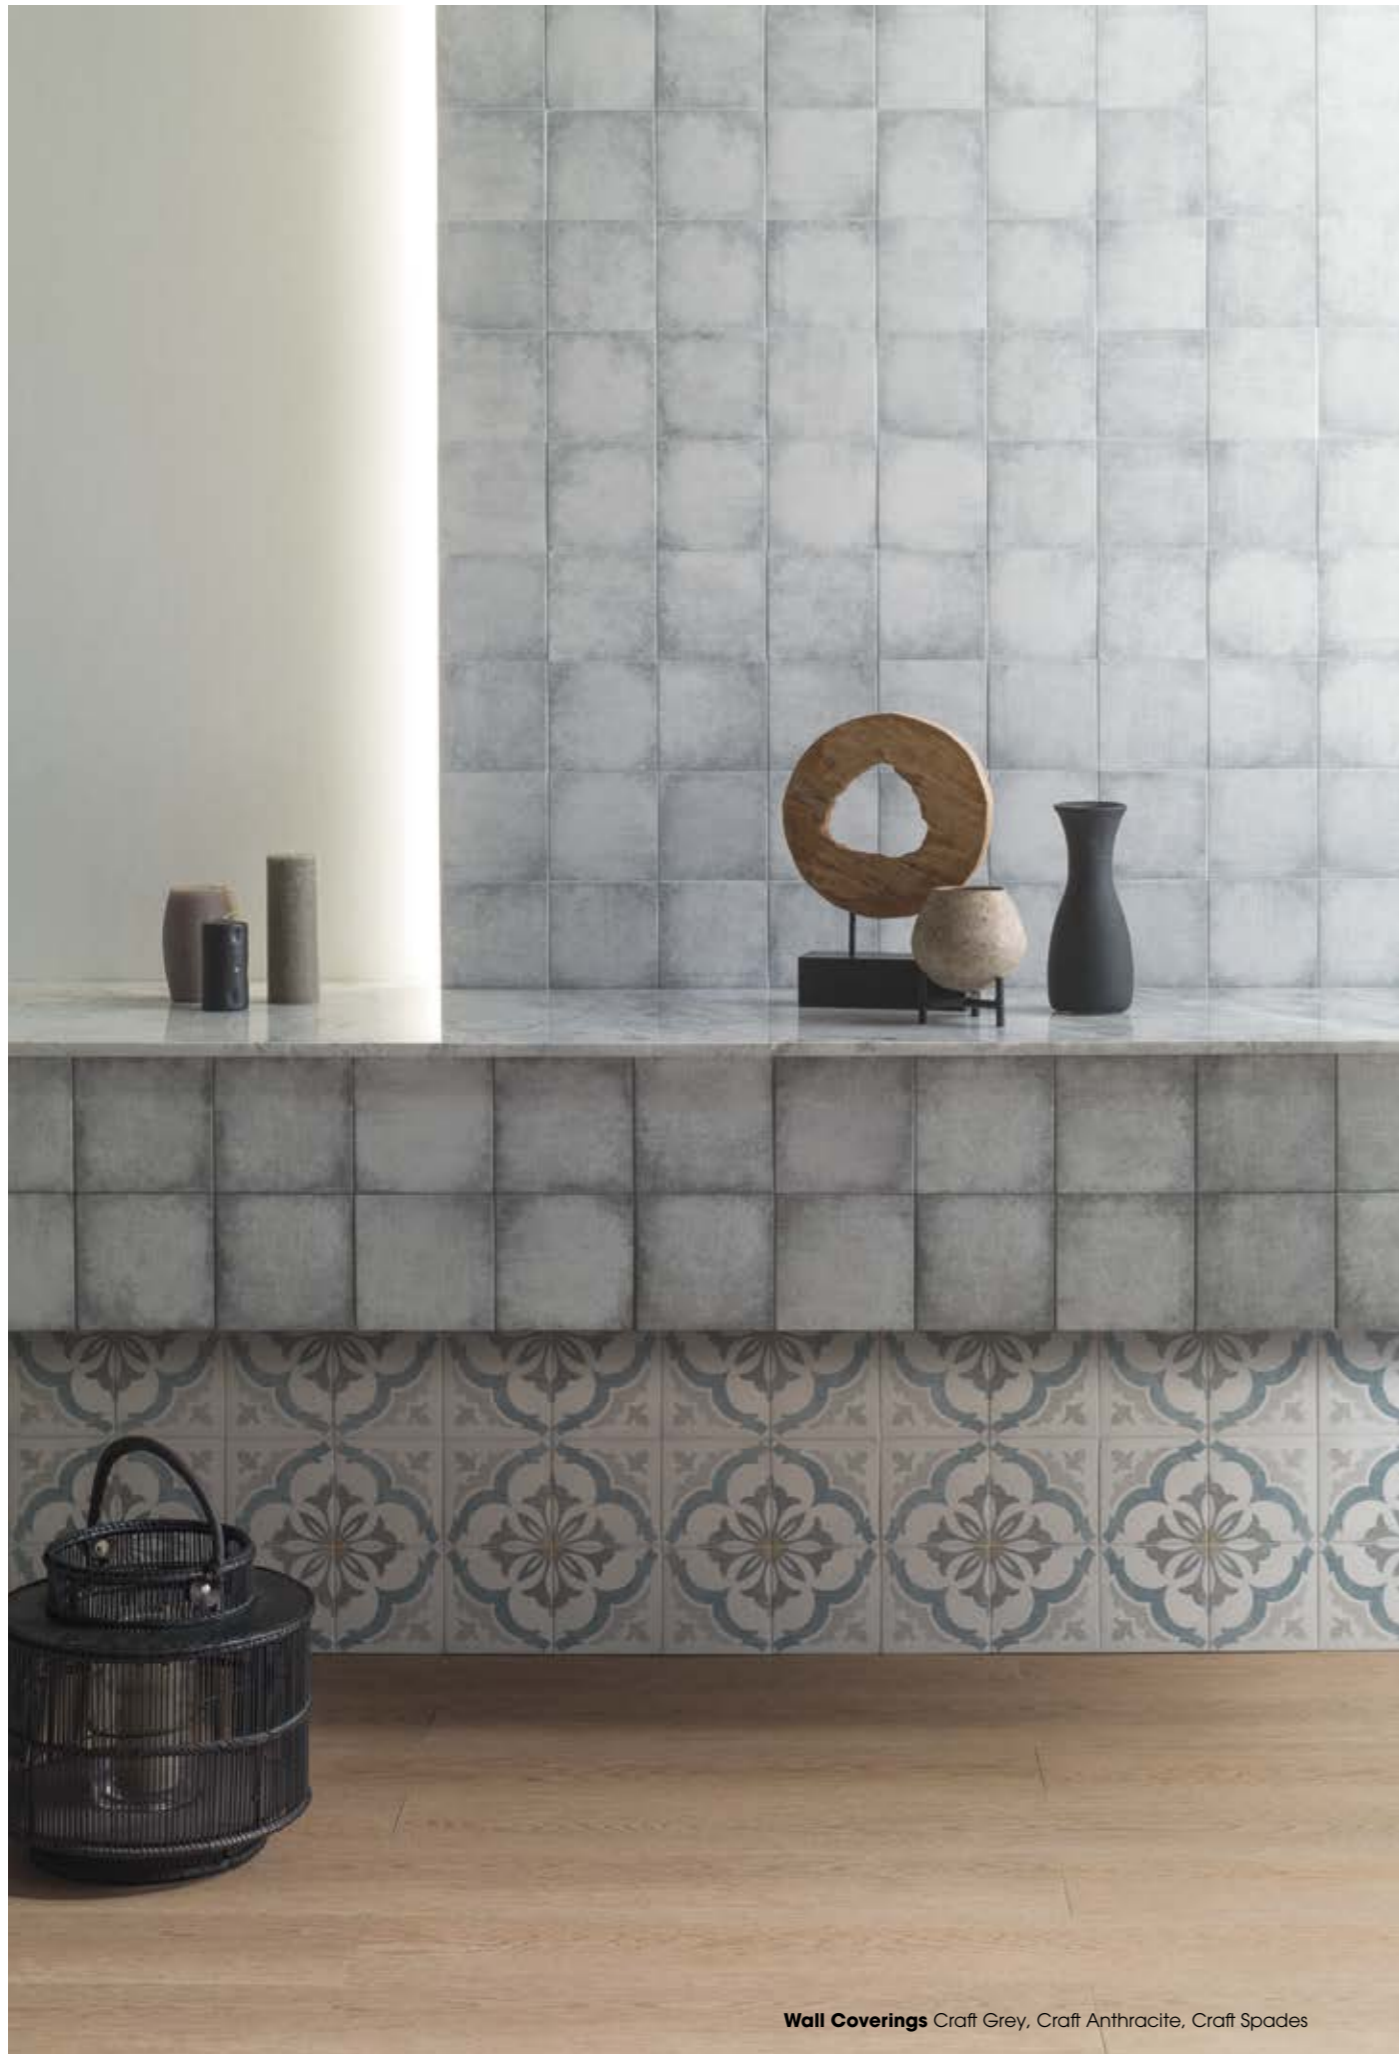

Wall Coverings Craft Grey, Craft Anthracite, Craft Spades