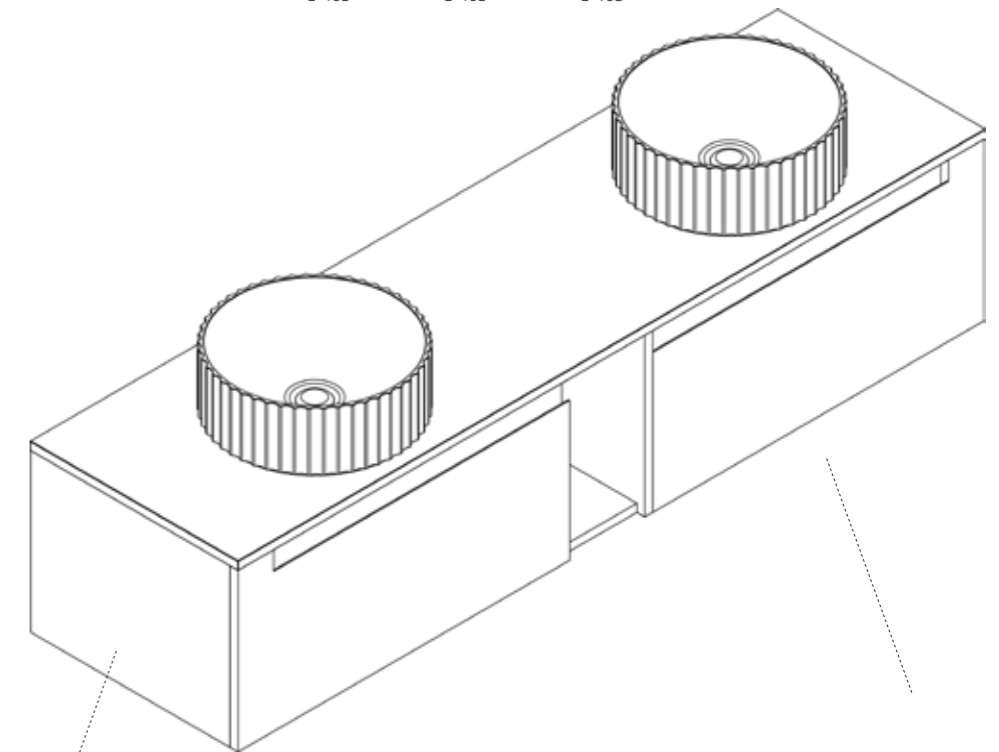

Mueble Column 100

99,7cm x 48,4cm x 38cm - 39 1/4" x 19" x 15"

Nogal Seda 100295212 G-186	Roble Alba 100295204 G-186	Roble Blanco 100295205 G-186	Roble Noche 100295196 G-186

Mueble Column 80 Dca

79,8cm x 48,4cm x 38cm - 31 3/8" x 19" x 15"

Nogal Seda 100295177 G-182	Roble Alba 100295220 G-182	Roble Blanco 100295206 G-182	Roble Noche 100295221 G-182