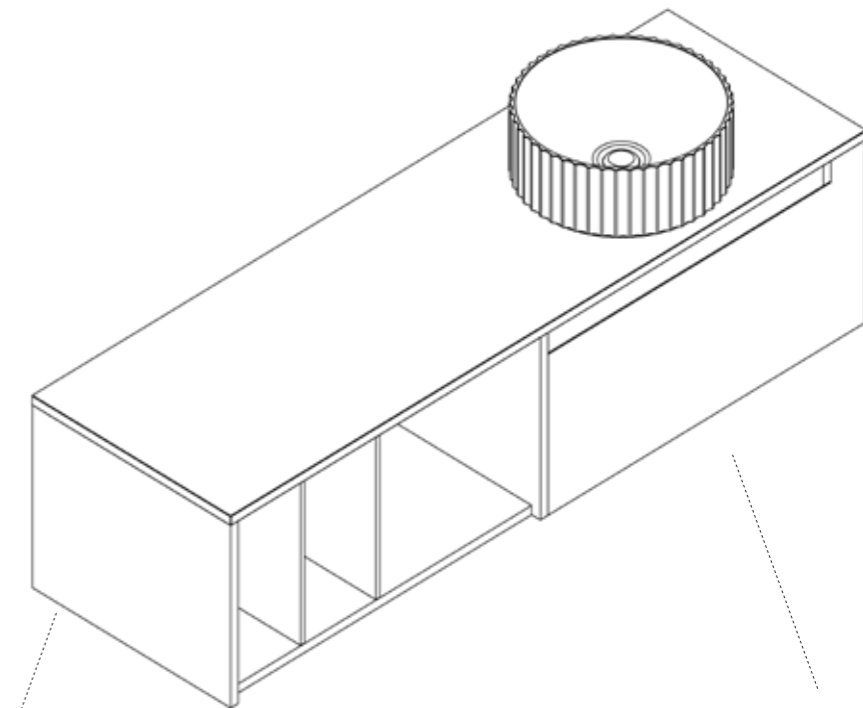

Mueble Column Negro

79,8cm x 48,4cm x 38cm - 31 3/8" x 19" x 15"

Nogal Seda 100295231 G-181	Roble Alba 100295230 G-181	Roble Blanco 100295222 G-181	Roble Noche 100295184 G-181

Mueble Column 80 Dca

79,8cm x 48,4cm x 38cm - 31 3/8" x 19" x 15"

Nogal Seda 100295177 G-182	Roble Alba 100295220 G-182	Roble Blanco 100295206 G-182	Roble Noche 100295221 G-182