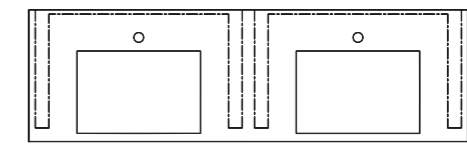

Persian White

Simple

Left Bowl / Seno Izquierda / Vasque Gauche

Right Bowl / Seno Derecha / Vasque Droite

Center Bowl / Seno Centrado / Vasque Centrée

Double Bowl / Doble Seno / Double Vasque

*Maximum length cannot exceed 2 m - 78 3/4". Brackets included