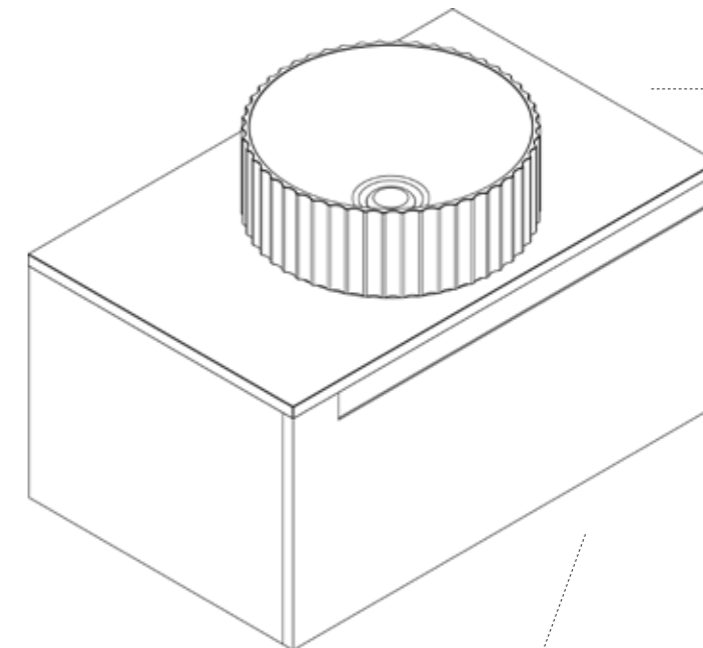

Mueble Column 80 Izq

79,8cm x 48,4cm x 38cm - 31 3/8" x 19" x 15"

Nogal Seda 100295207 G-182	Roble Alba 100295197 G-182	Roble Blanco 100295199 G-182	Roble Noche 100295198 G-182