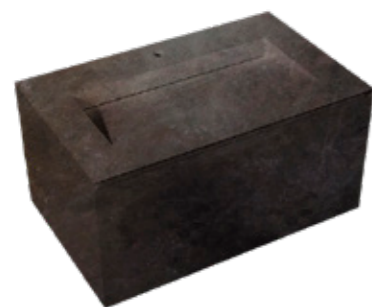

Minim

80cm x 50cm x 40cm - 31 1/2" x 15 3/4" x 19 11/16"

Crema Italia
100161322
G-190

Grey Stone
100161323
G-190

Habana Dark
100161318
G-190

Persian White
100177139
G-190