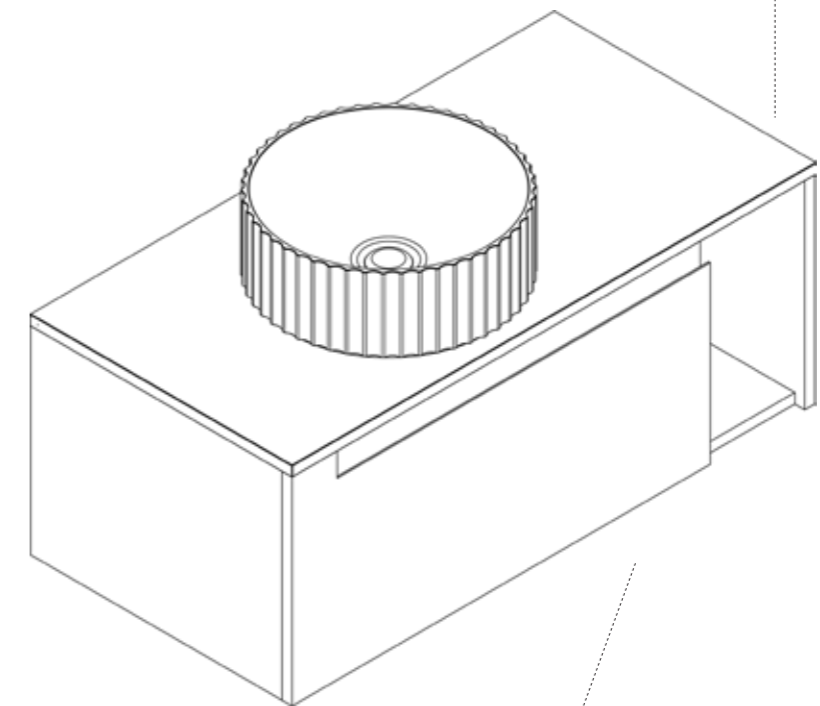

Mueble Column 100

99,7cm x 48,4cm x 38cm - 39 1/4" x 19" x 15"

Nogal Seda 100295212 G-186	Roble Alba 100295204 G-186	Roble Blanco 100295205 G-186	Roble Noche 100295196 G-186