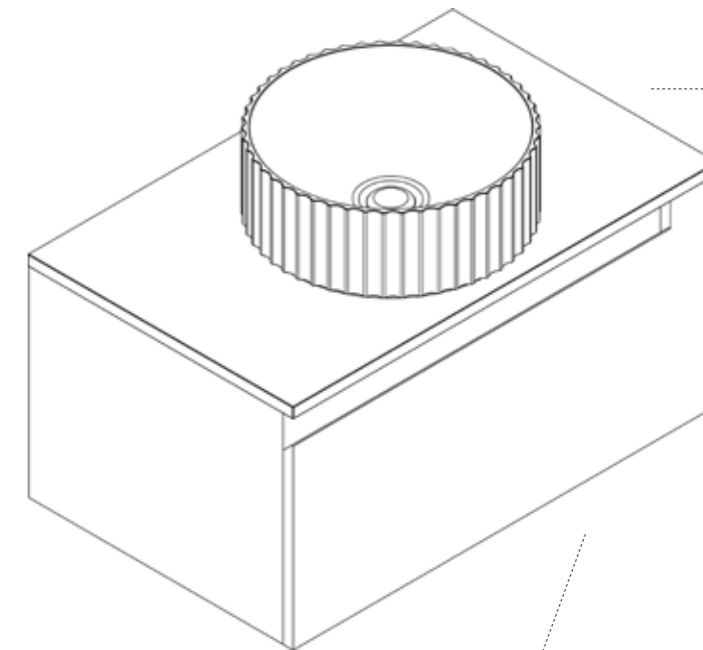

Mueble Column 80 Dca

79,8cm x 48,4cm x 38cm - 31 3/8" x 19" x 15"

Nogal Seda 100295177 G-182	Roble Alba 100295220 G-182	Roble Blanco 100295206 G-182	Roble Noche 100295221 G-182