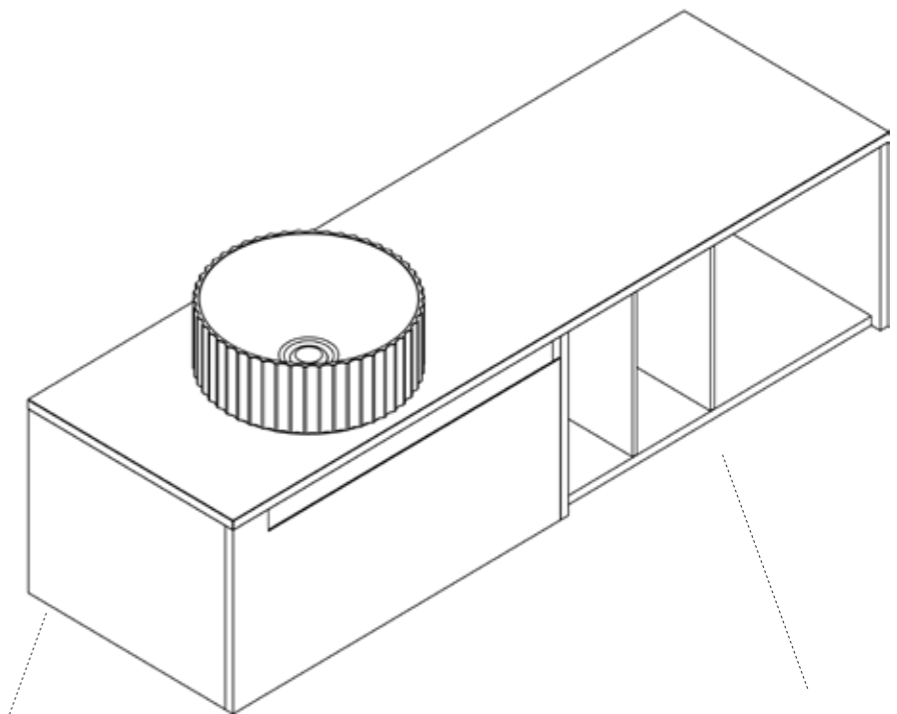

Mueble Column Negro
79,8cm x 48,4cm x 38cm - 31 3/8" x 19" x 15"

Mueble Column 80 Izq

79,8cm x 48,4cm x 38cm - 31 3/8" x 19" x 15"

Nogal Seda 100295207 G-182	Roble Alba 100295197 G-182	Roble Blanco 100295199 G-182	Roble Noche 100295198 G-182

Nogal Seda 100295231 G-181	Roble Alba 100295230 G-181	Roble Blanco 100295222 G-181	Roble Noche 100295184 G-181