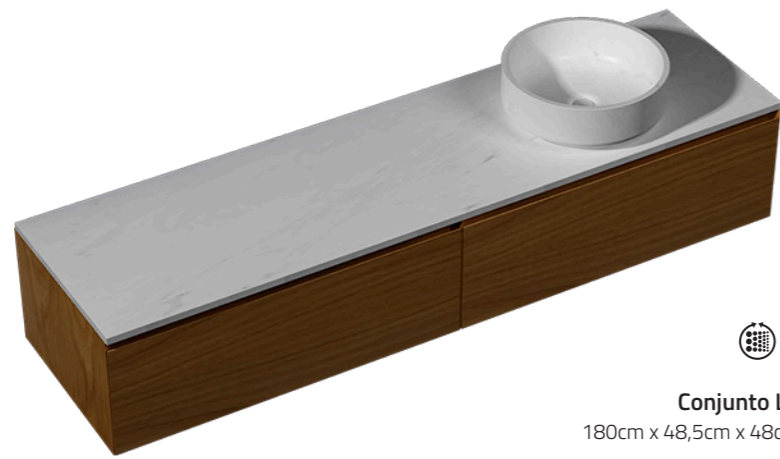

Crema Italia Nogal Intense 100226725 G-193	Crema Italia Nogal Warm 100226733 G-193	Grey Stone Nogal Intense 100226723 G-193	Grey Stone Nogal Warm 100226724 G-193	Habana Dark Nogal Intense 100226678 G-193	Habana Dark Nogal Warm 100226743 G-193	Persian White Nogal Intense 100226744 G-193	Persian White Nogal Warm 100226745 G-193