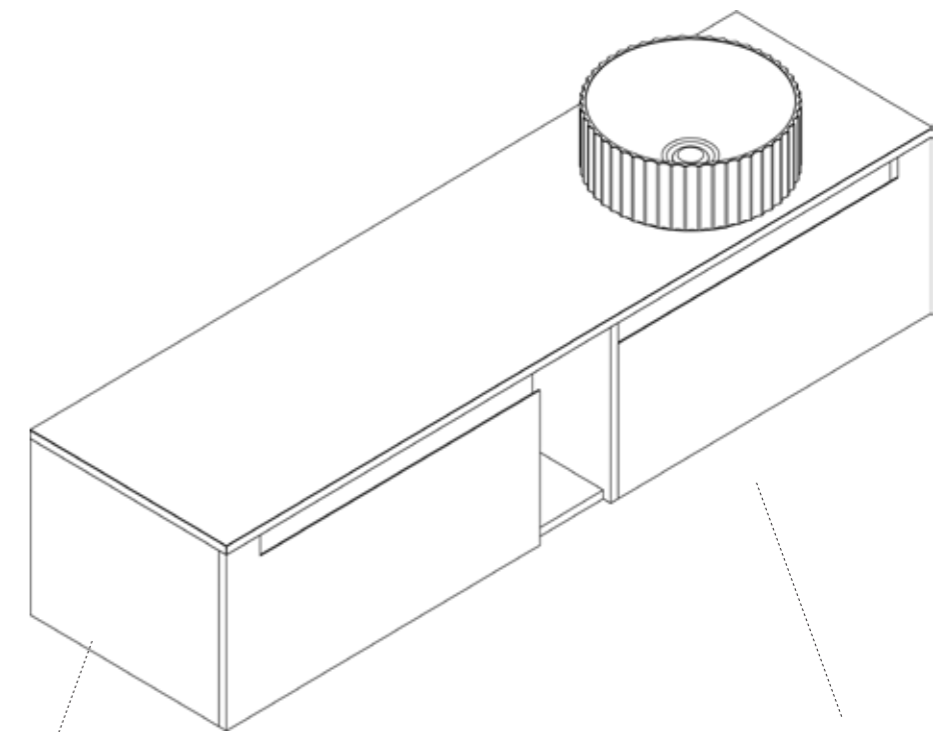

Mueble Column 100

99,7cm x 48,4cm x 38cm - 39 1/4" x 19" x 15"

Nogal Seda 100295212 G-186	Roble Alba 100295204 G-186	Roble Blanco 100295205 G-186	Roble Noche 100295196 G-186

Mueble Column 80 Dca

79,8cm x 48,4cm x 38cm - 31 3/8" x 19" x 15"

Nogal Seda 100295177 G-182	Roble Alba 100295220 G-182	Roble Blanco 100295206 G-182	Roble Noche 100295221 G-182