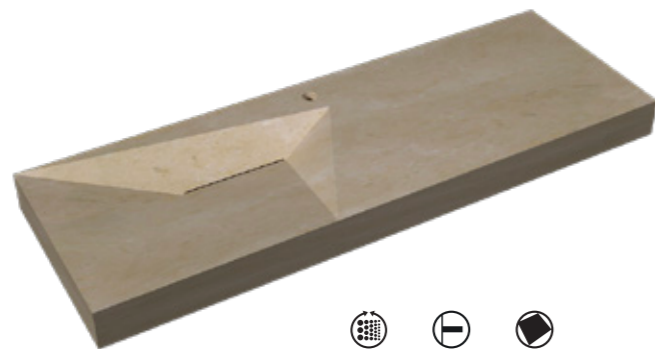

Faces Mural

130cm x 45cm x 9cm - 17 23/32" x 51 3/16" x 3 17/32"

Crema Italia 100161235 G-188	Grey Stone 100161137 G-188	Habana Dark 100161276 G-188	Persian White 100177118 G-188