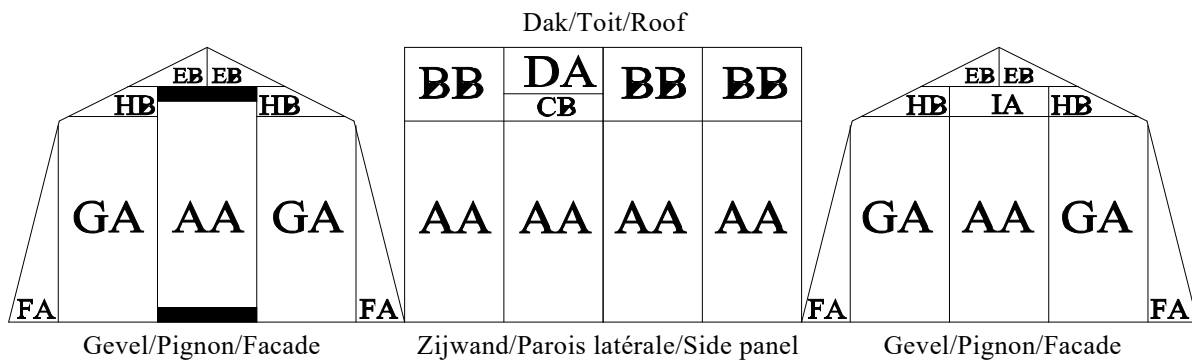

## S104H

<b>AA: 1650 x 730</b>	<b>10 st</b>	<b>Float/Klaar/Clair 4mm*</b>	<b>FA:</b>	<b>4 st</b>	<b>Float/Klaar/Clair 4mm*</b>
<b>BB: 1250 x 730</b>	<b>7 st</b>	<b>Gehamerd/Martelé 4mm*</b>	<b>GA:</b>	<b>4 st</b>	<b>Float/Klaar/Clair 4mm*</b>
<b>CB: 470 x 730</b>	<b>1 st</b>	<b>Gehamerd/Martelé 4mm*</b>	<b>HB:</b>	<b>4 st</b>	<b>Float/Klaar/Clair 4mm*</b>
<b>DA: 780 x 730</b>	<b>1 st</b>	<b>Gehamerd/Martelé 4mm*</b>	<b>IA: 238 x 730</b>	<b>1 st</b>	<b>Float/Klaar/Clair 4mm*</b>
<b>EB:</b>	<b>4 st</b>	<b>Float/Klaar/Clair 4mm*</b>			

\* Mogelijk in veiligheidsglas of in niet gehard tuinbouwglas.

Possible en verre sécurit/trempé ou non-sécurit.

Possible in safety glass or in non-safety glass.