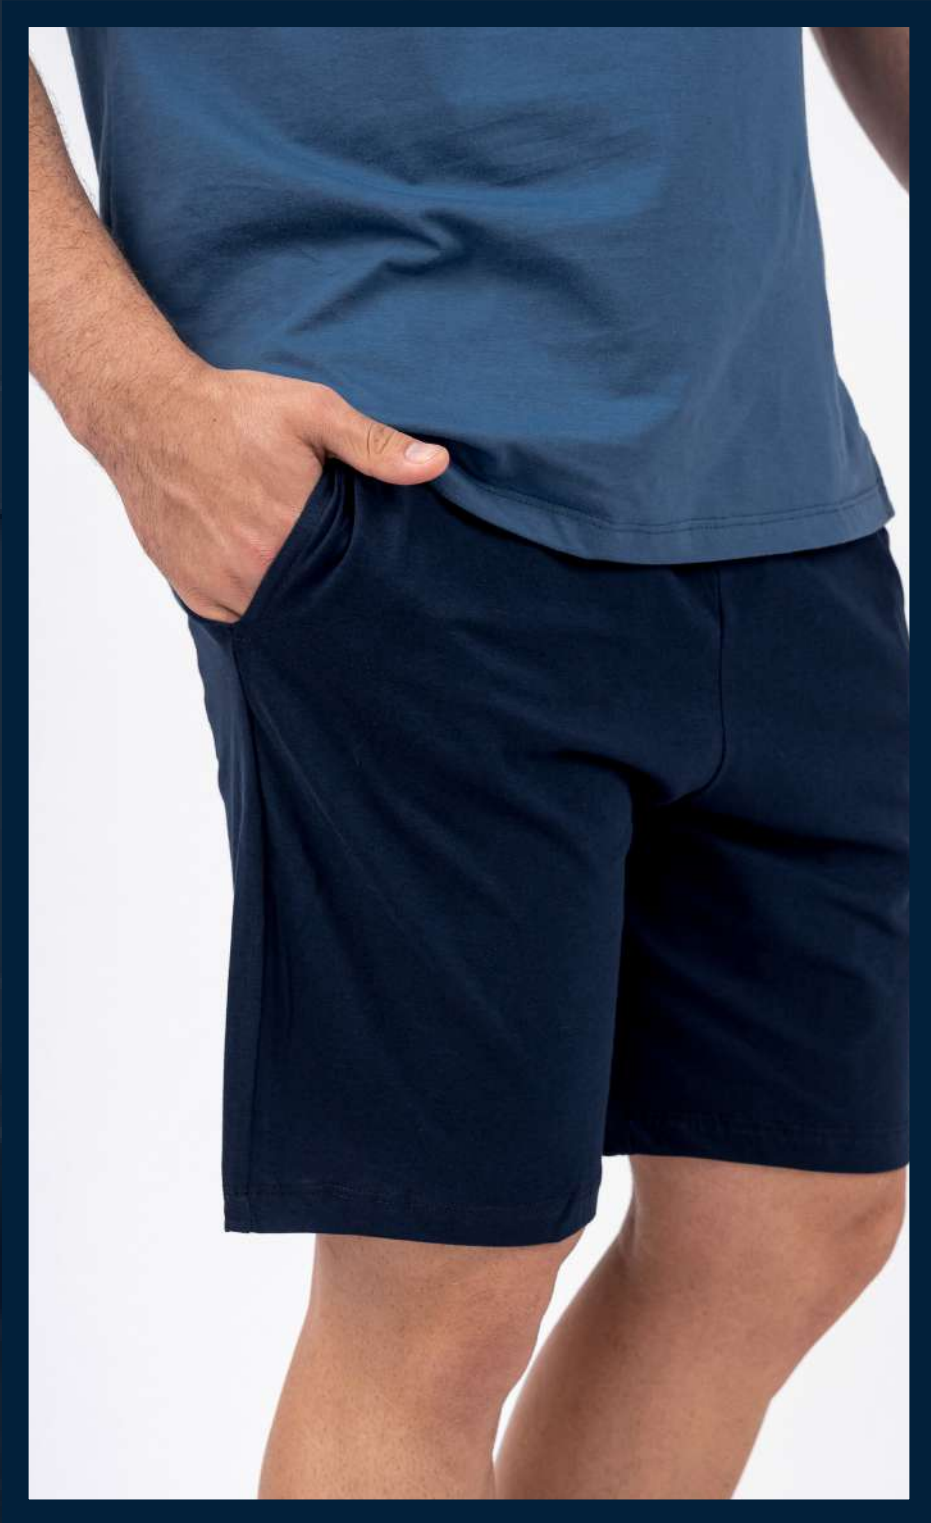

Amplio bolsillo