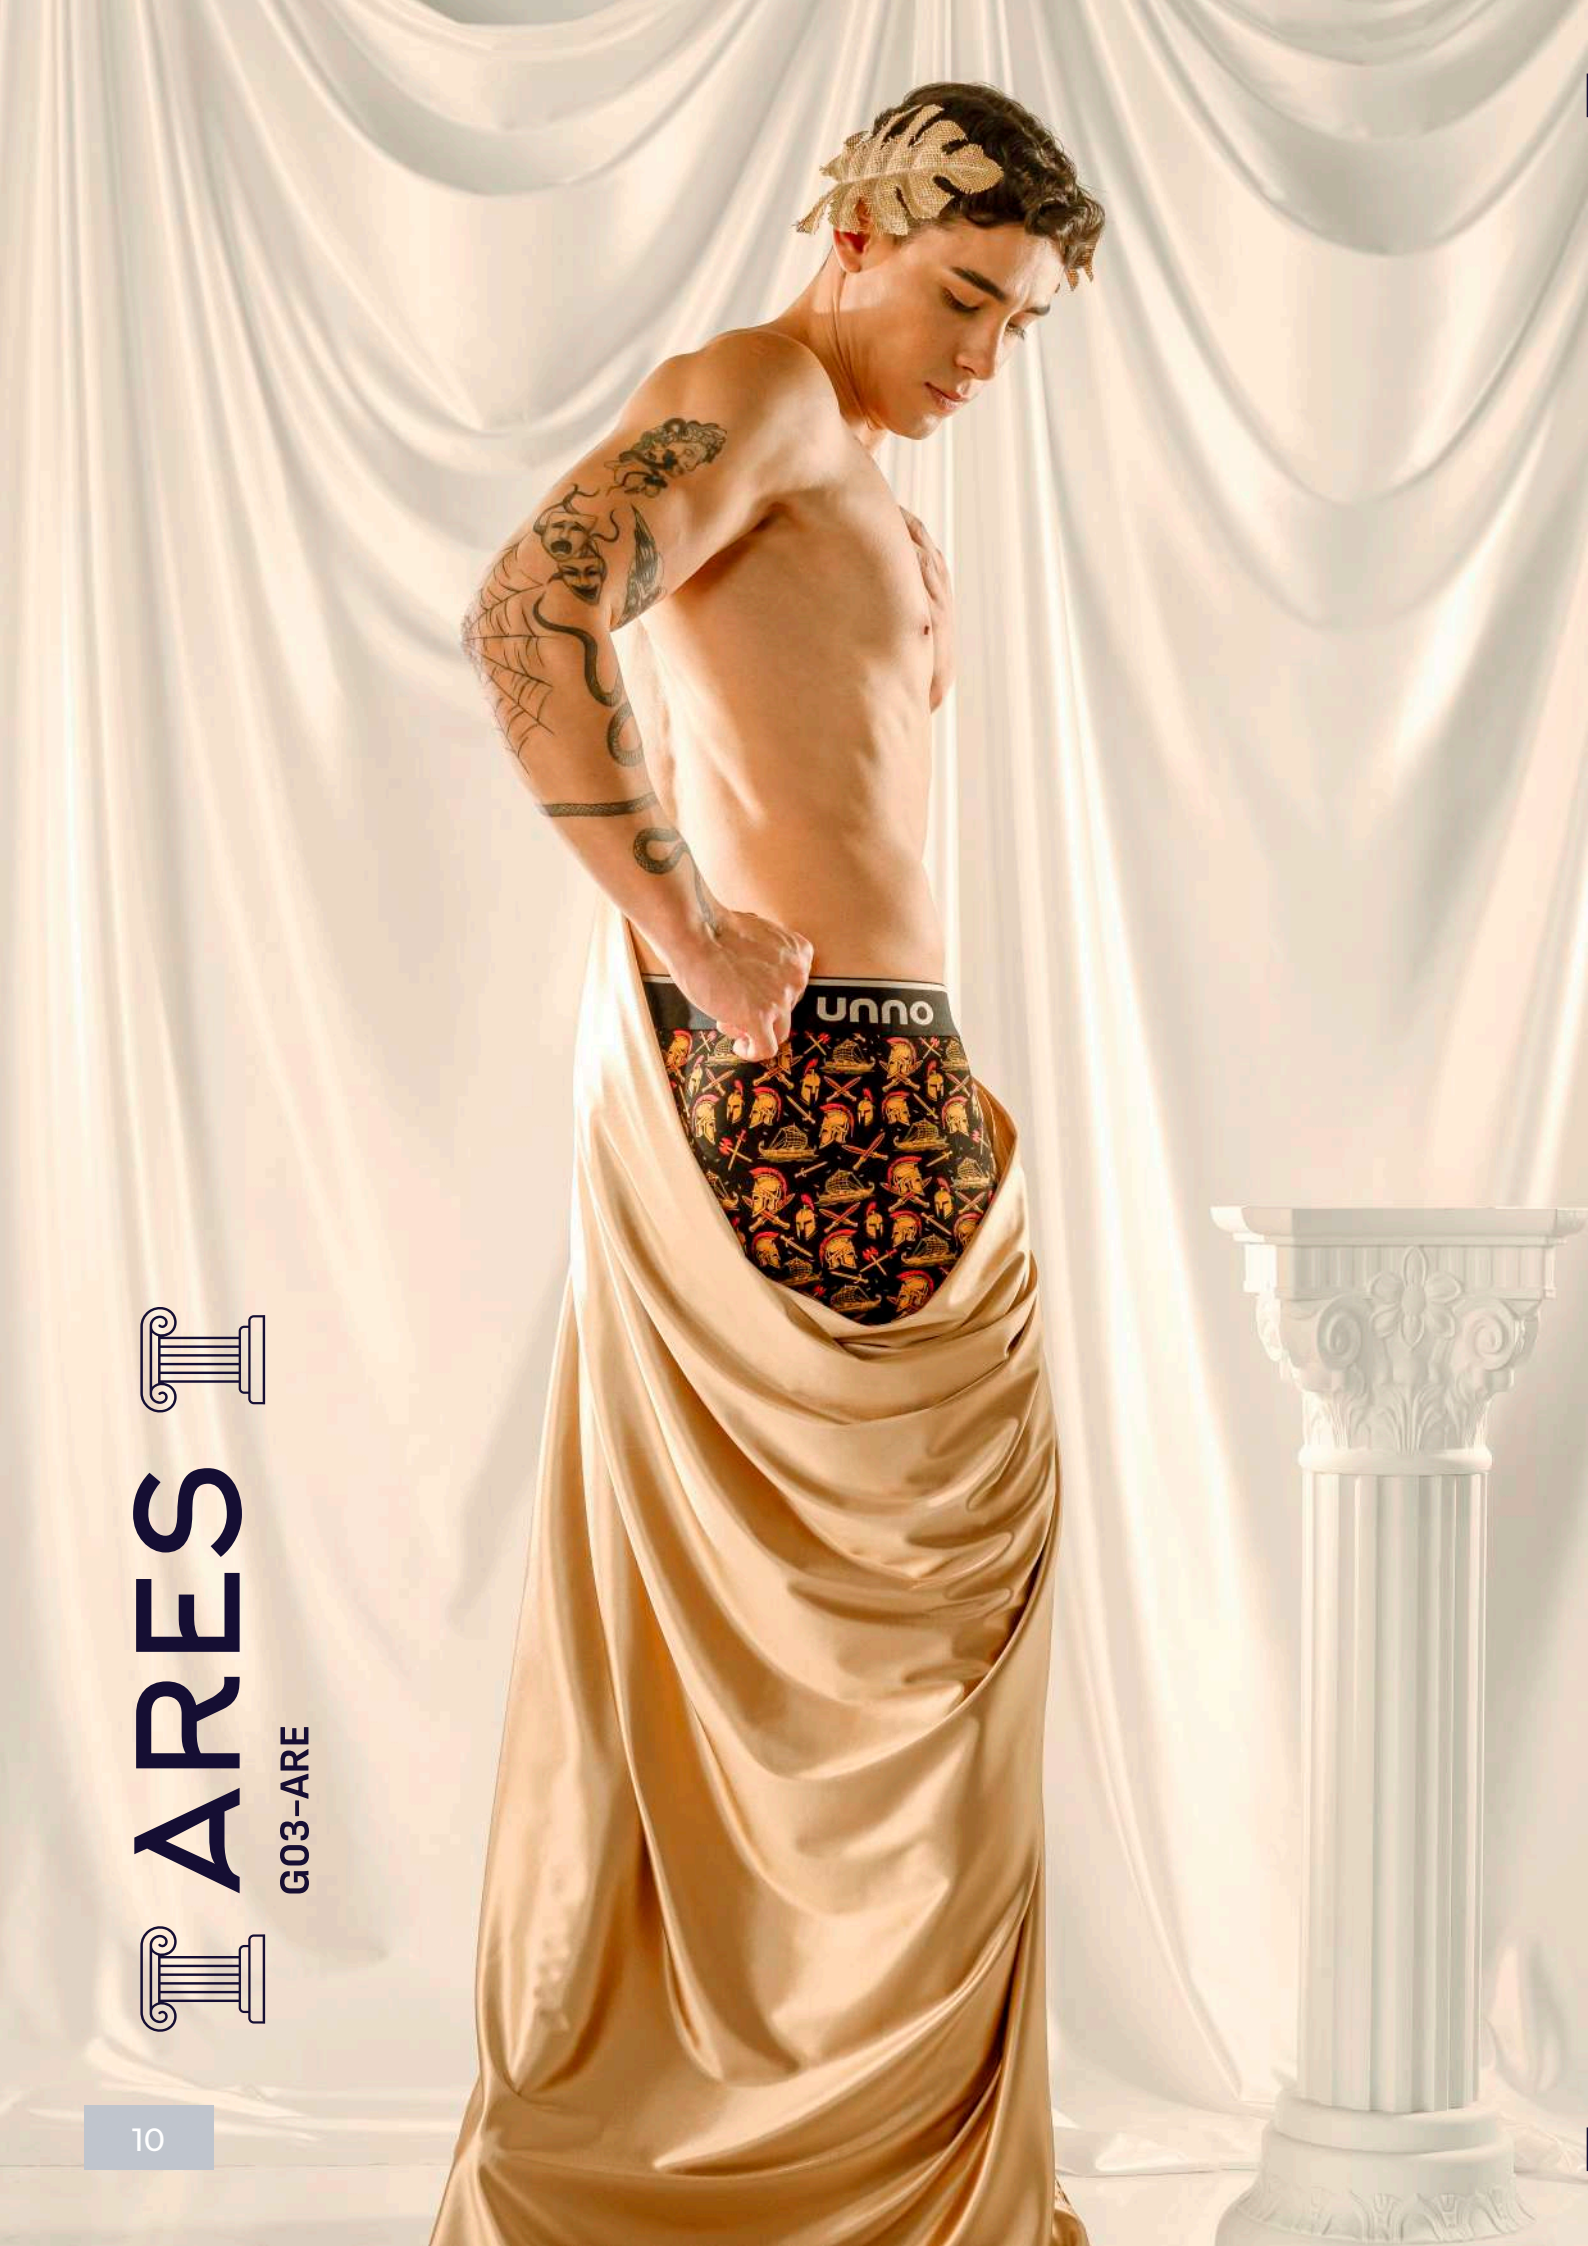

G02-POS

Azul Marino

Tallas disponibles S,M,L,XL

Nueva Colección Olympus - Poseidón **OLYMPVS**

POSEIDÓN

G02-POS

ARE S

G03-ARE