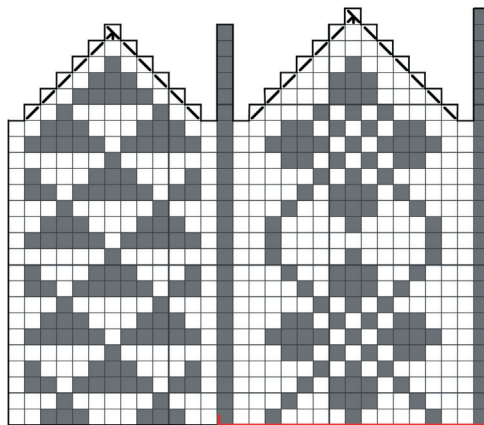

CHART, LEFT MITTEN

C. LEFT MITTEN HAND

SYMBOLS

- Color 1
- Color 2
- k2tog
- ssk
- k3tog, centered
- yarn over
- k1 tbl
- M1
- thumb gore

E. THUMB

B. WRIST BAND

A. "CROOKED PATH"