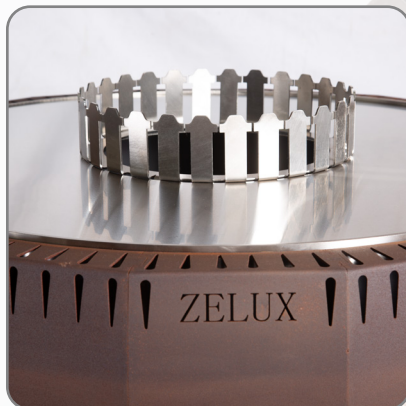

De ZELUX grillplaat is gemaakt van hoogwaardig voedselveilig roestvrij staal, een materiaal dat bekend staat om zijn sterkte, corrosiebestendigheid en esthetische aantrekkingskracht.

Het is niet alleen een culinair werkpaard, het gebruik van voedselveilig roestvrij staal zorgt ervoor dat je voedsel veilig is en vrij van schadelijke verontreinigingen.

Innovatief luchtstroomsysteem verbetert de verbranding van hout, vermindert rook en verwarmt de grillplaat sneller.

ZELUX Grill

ZELUX is een meesterwerk van ontwerp en techniek. Het is gemaakt van alleen het beste en dikste cortenstaal, wat zorgt voor ongeëvenaarde duurzaamheid en een lange levensduur.

ZELUX Grill Cover

De ZELUX Grill Cover is gemaakt van massief roestvrij staal en dekt de ZELUX Grill af als hij niet wordt gebruikt.

ZELUX Fire Ring

De ZELUX Fire Ring, gemaakt van massief roestvrij staal, is een handig accessoire voor de grill omdat hij voorkomt dat je eten in het vuur rolt. Door zijn vorm kunnen vet en sappen wel weglopen. De Fire Ring is ontworpen om spiesen boven direct vuur te plaatsen.

ZELUX Grill Grate

Met het ZELUX Grillrooster krijg je maximale braadaroma's op het vlees. Dankzij de speciale vorm past hij zowel op de ZELUX Fire Ring als direct op de ZELUX Fire Plate.

ZELUX.EU

PREMIUM GRILL EXPERIENCE