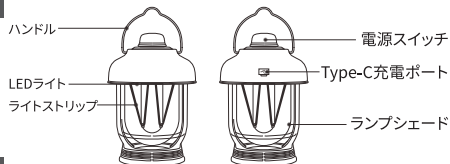

EENOUR LEDランタン

このたびは、本製品をお買上げいただき、誠にありがとうございます。製品をお使いになる前に本書をよくお読みになり、正しくお使いください。

商品機能

1. 無段階調光、 2. IPX6防水、 3. 2種ランタン、 4. キャンドルライト

製品仕様

モデル	SB-6620	
バッテリー容量	2000mAh	
ライトストリップ	255mm 300mA 1900-2200k	
LEDライト	0.5W 2835 4000-4500k	
ライトストリップ	点灯時間	4~40Hr
	高輝度のルーメン	≥50LM
LEDライト	点灯時間	2.5~48Hr
	高輝度のルーメン	≥220Lm
LEDライト+ライトストリップ	点灯時間	1.5~18Hr
	高輝度のルーメン	≥280Lm
充電時間	2~4Hr	
サイズ	Φ100×145mm	
重量	210g	

各部名称

使用方法

1. 照明

電源スイッチを押してON/OFFを操作してください。電源スイッチを押すと、各モードが切り替えてきます。

- 輝度調節: 電源スイッチを回してライトの輝度を調節できます。
- モード: ライトストリップ→キャンドルライト→LEDライト→LEDライト+ライトストリップ。

2. 充電

USBポートをアダプタに接続してください。フル充電の場合、グリーンライトが点灯します。(充電中、レッドライトが点灯します。)

使用上の注意

1. 目を傷つけないように、直接に目に当てないでください。
2. バッテリーと機械部分の使用寿命を確保するために、過熱、湿気の多い場所に置かないようご注意ください。
3. 表面が汚れた場合、酸性洗剤などで拭かないでください。

保証期間およびお問い合わせ

- 本製品の保証期間はご購入日より一年間となります。
- 本製品の仕様は予告なしに変更する場合があります。予めご了承ください。
- 本製品は使用電子部品の製造中止で、生産及び販売終了となる場合があります。予めご了承ください。

• お問い合わせの際、お客様へ確実に迅速に対応させていただくため、あらかじめ下記の事項をご確認の上、ご連絡ください。

- ①商品名
- ②ご購入先及びご注文番号
- ③故障の状況(できるだけ詳しくご説明ください。メールでお問い合わせいただいた場合は不具合症状に関する写真または動画を添付いただくと幸いです。)
4. ご不明な点や故障に関するご相談は、ご購入の販売店、または下記営業窓口にお問い合わせください。
- ④本体の上部に貼られているバーコードラベルで載っている製造番号