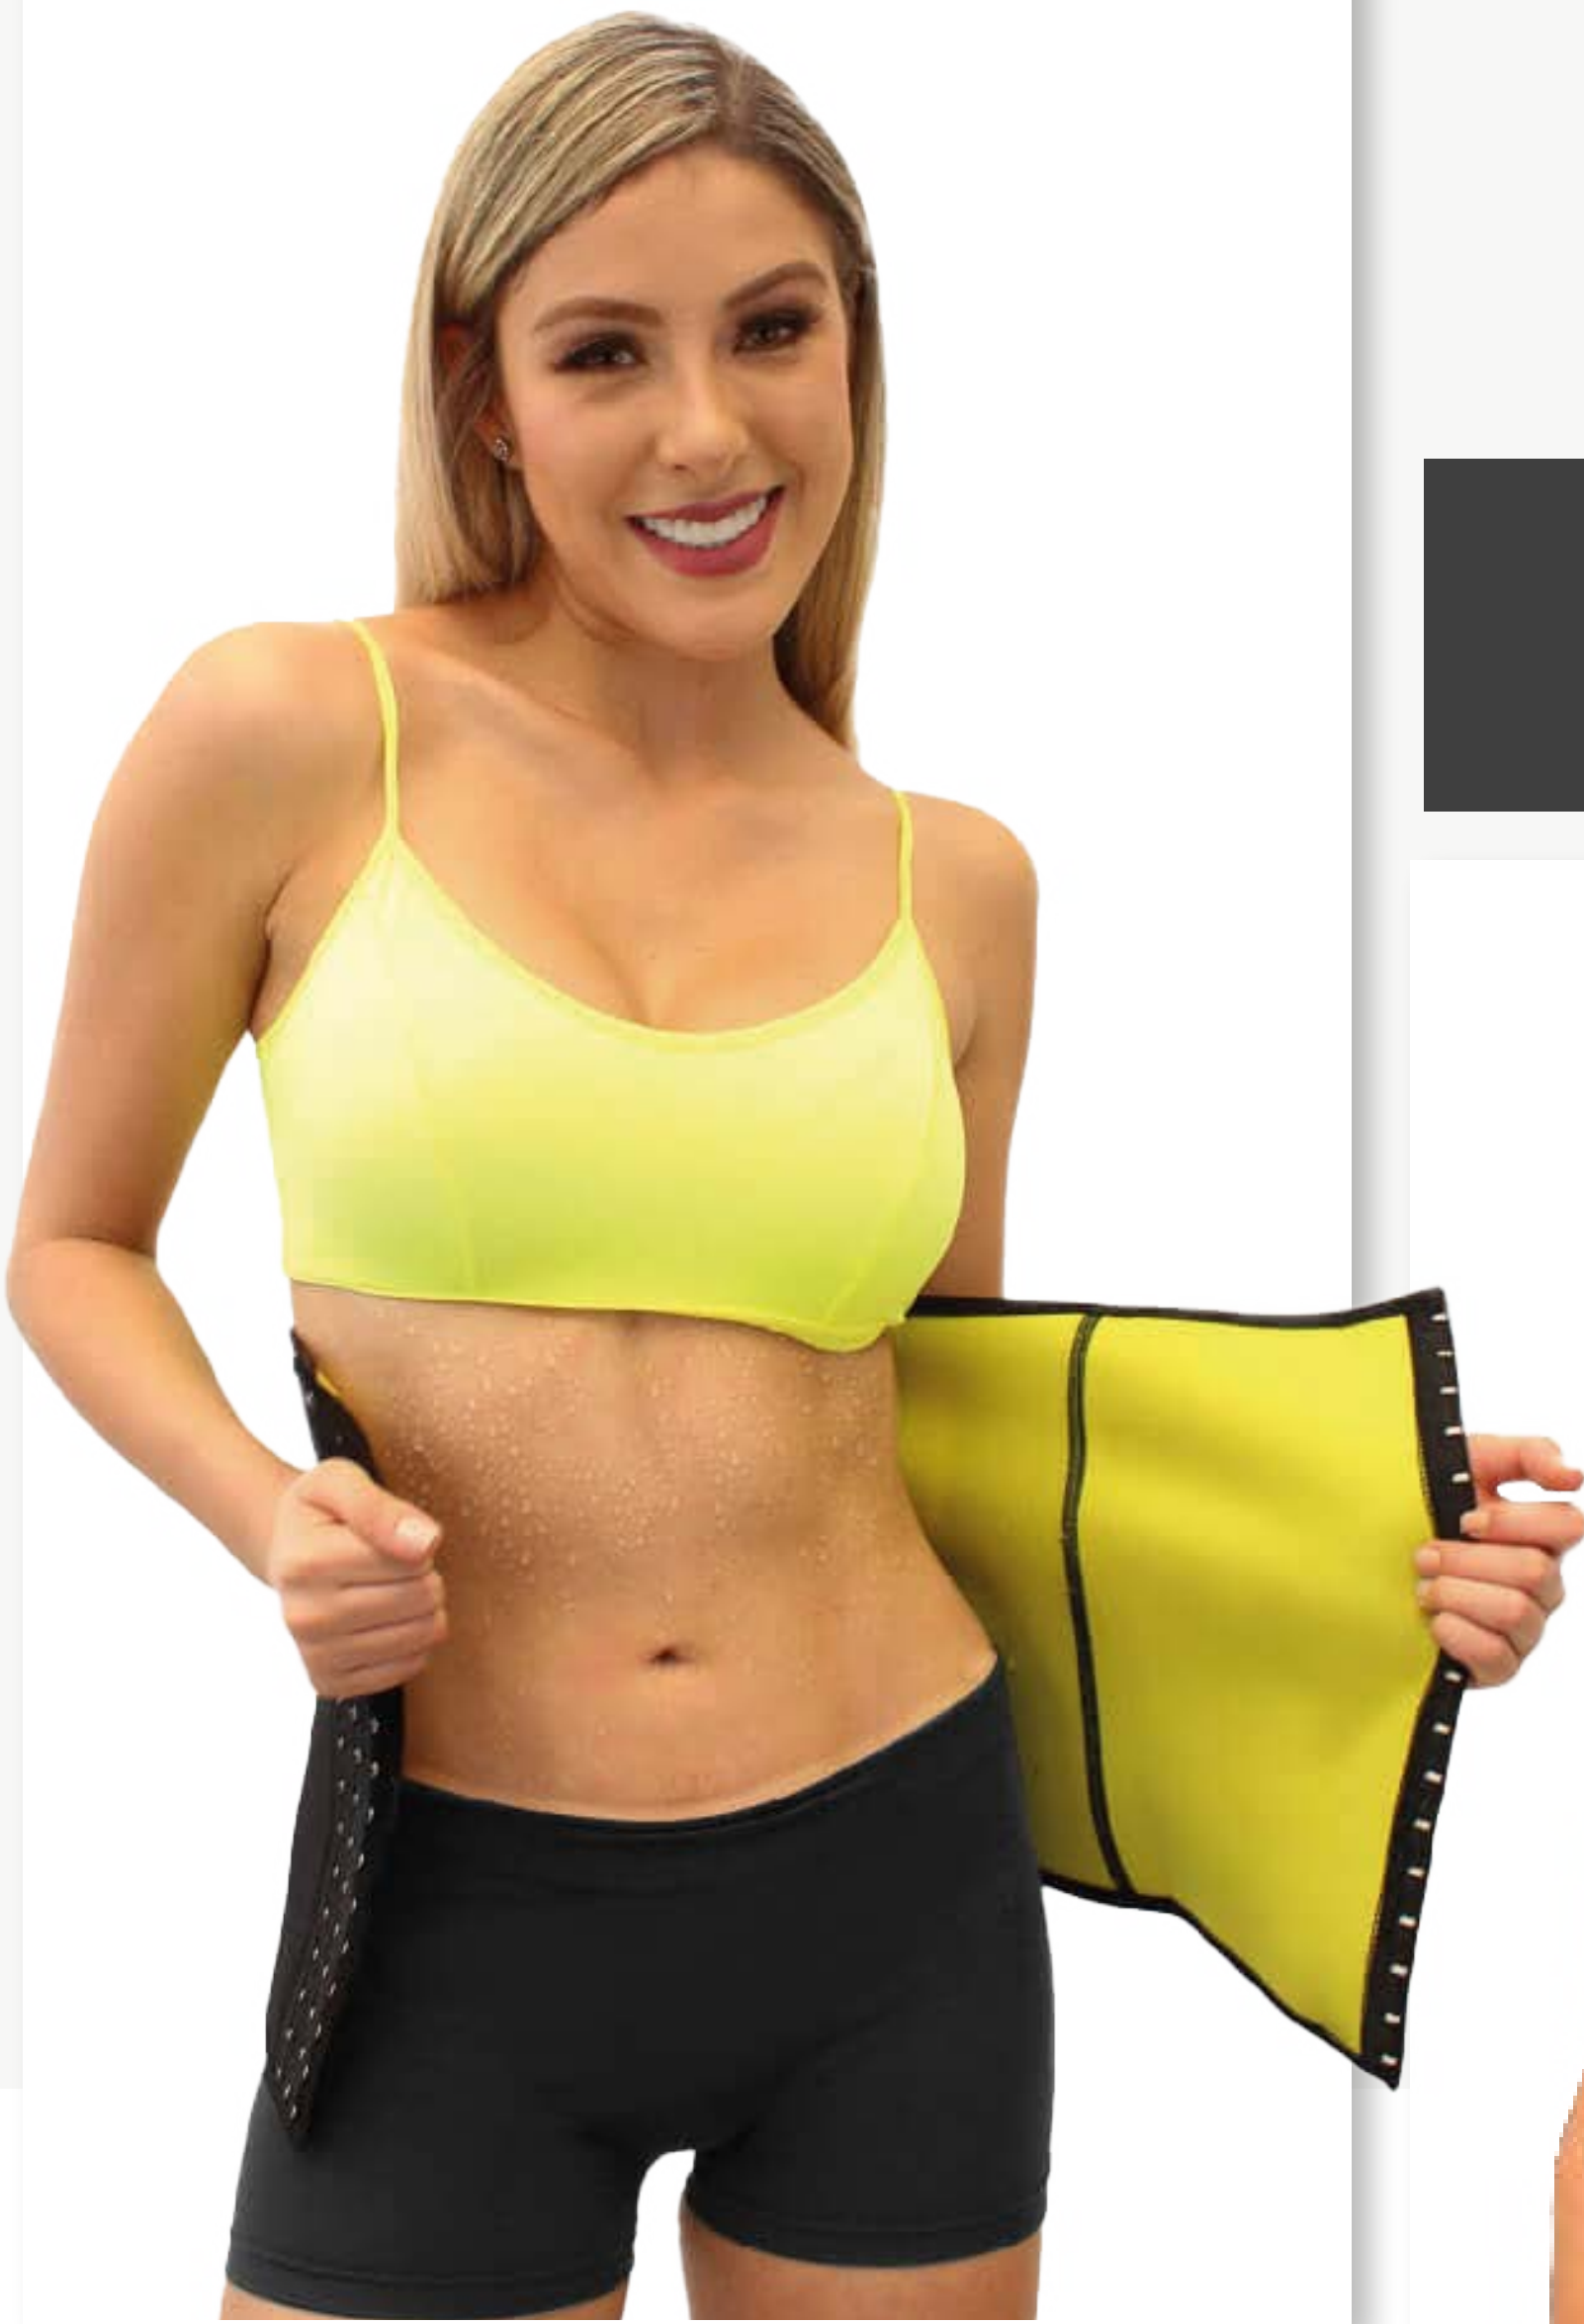

SECRETOS DE GUAPAS

REDUCTORAS

REFERENCIA
1931

CINTURILLA
REDUCTORA
UNISEX

EFECTO
SAUNA

QUEMA
GRASA

REDUCE
MEDIDAS

TALLA/ Size

TU MARCA EN FAJAS
PAQUETE COMPLETO