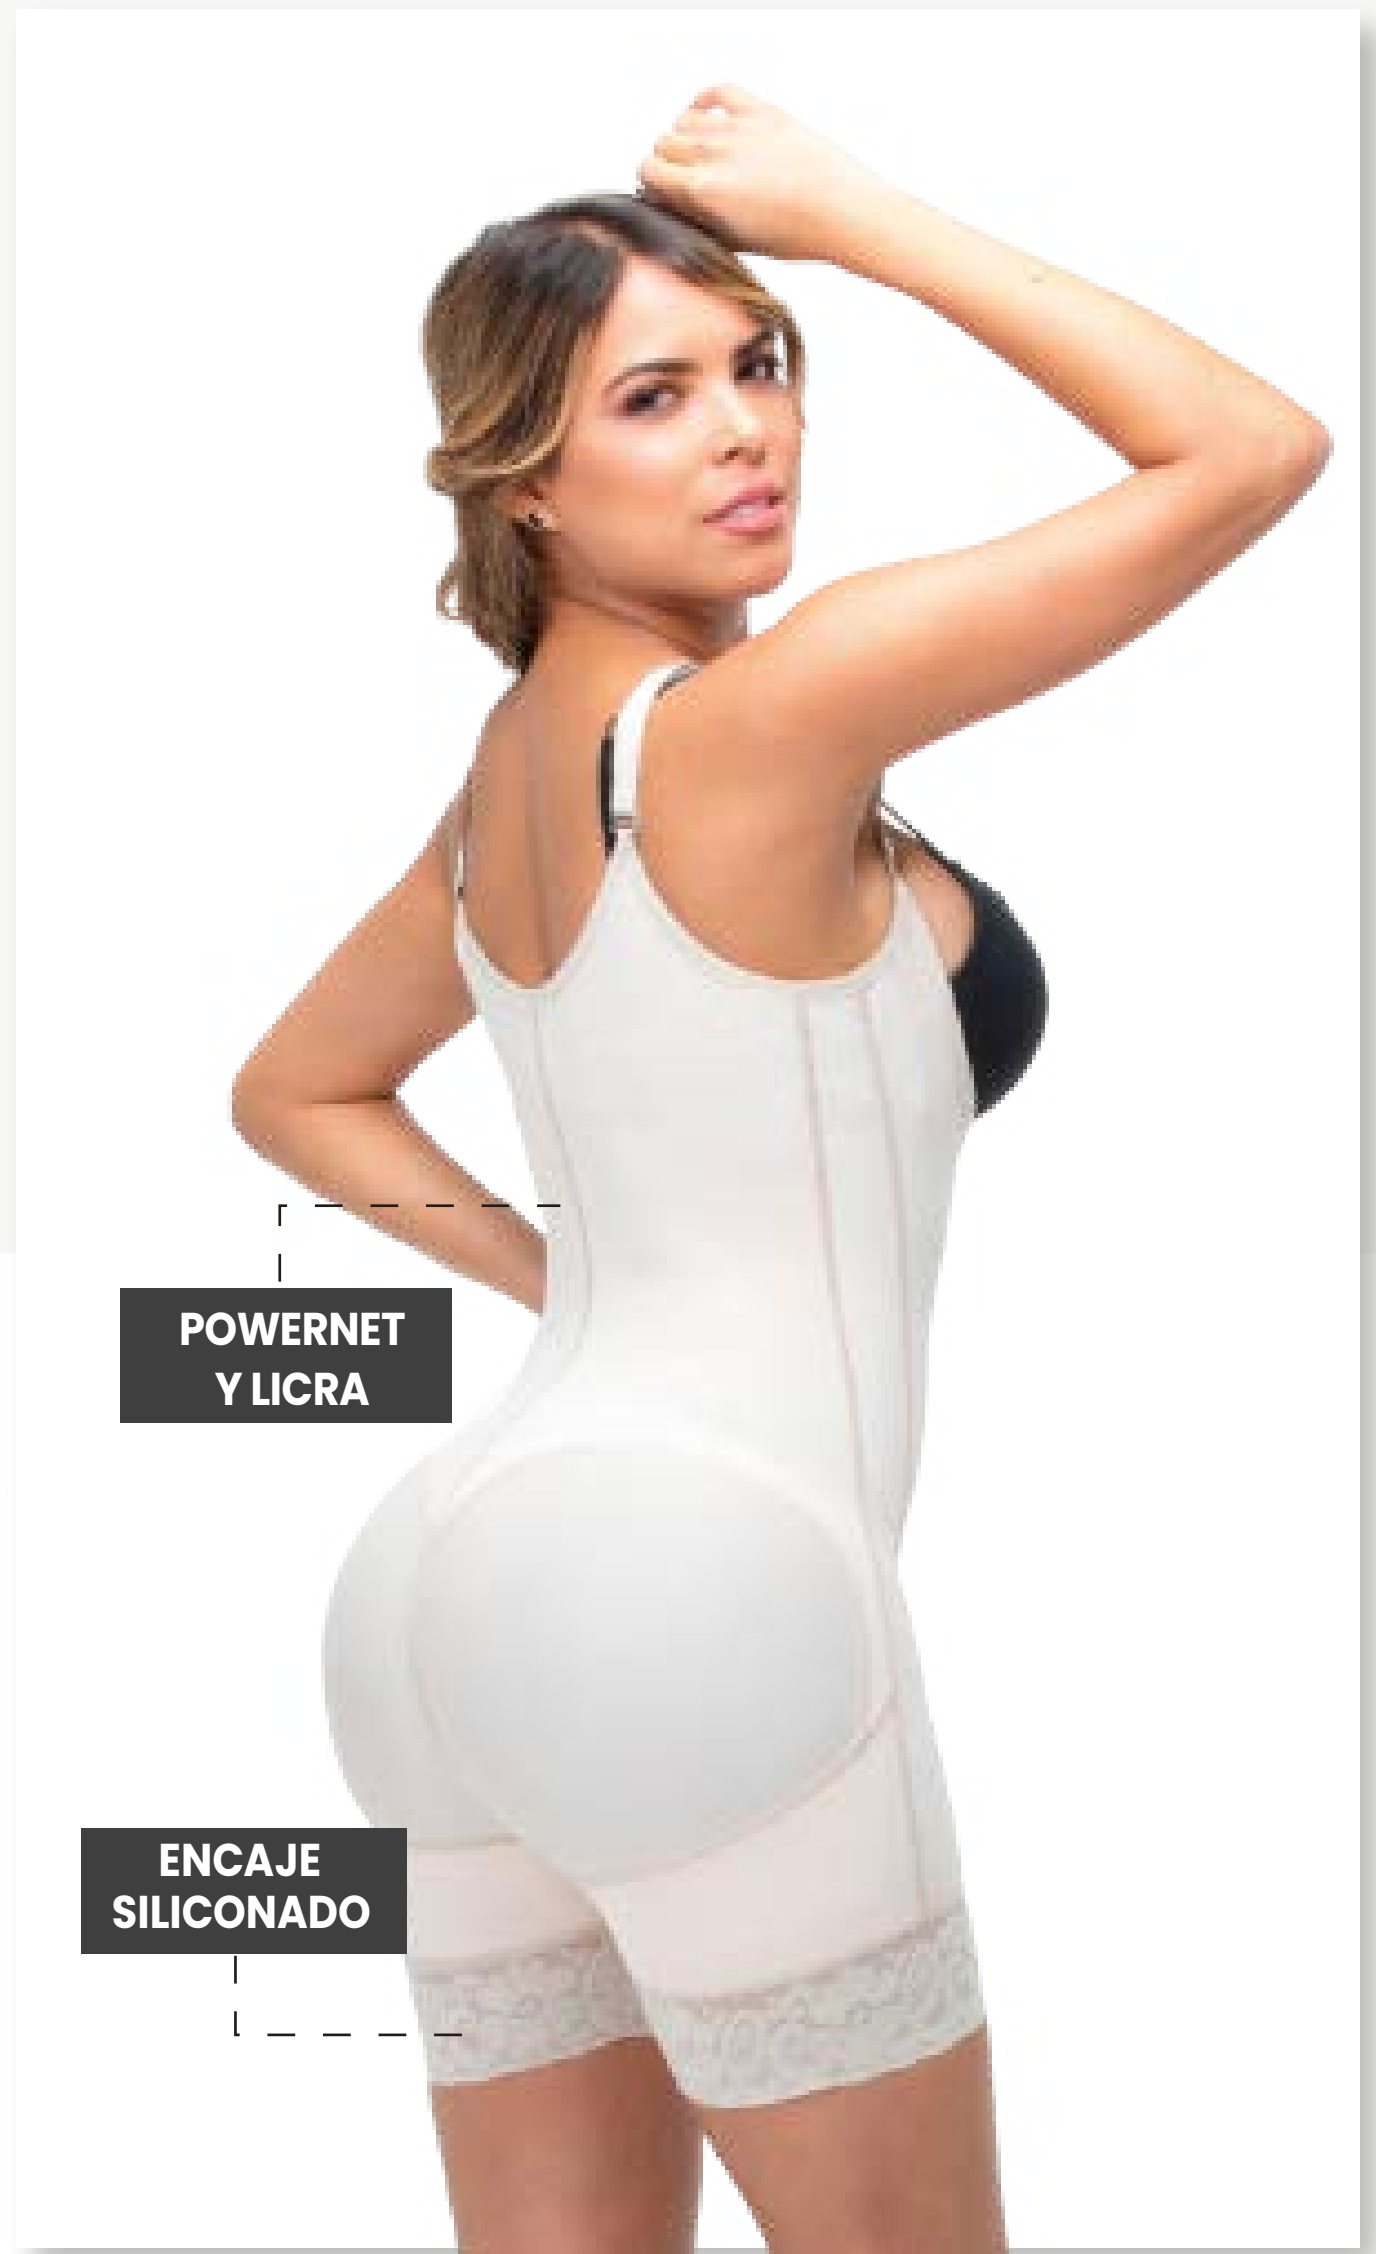

SECRETOS DE GUAPAS POWERNET

REFERENCIA
3010

FAJA ENTERIZA MEDIA PIERNA

CONTROL
ABDOMEN

MOLDEA TU
FIGURA

LEVANTA
COLA

TALLA/ Size

Colores

BEIGE NEGRO

Nivel de Compresión/ *COMPRESSION level*

BAJA-LOW

MEDIA-MID

ALTA-HIGHT

TU MARCA EN FAJAS

PAQUETE COMPLETO