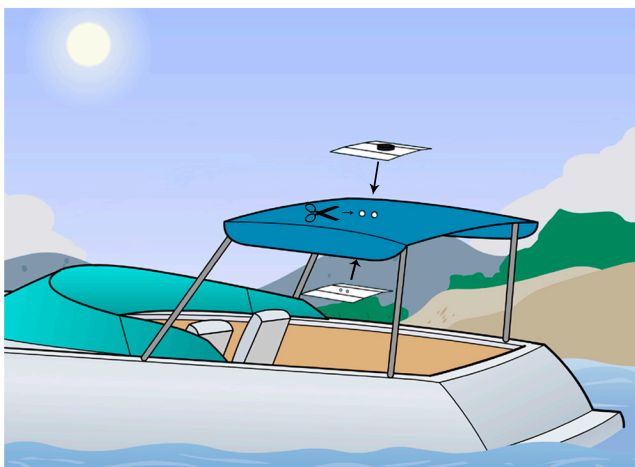

VIDEO: [http://www.swi-tec.com/shop/kleine\\_helfer?product\\_id=164](http://www.swi-tec.com/shop/kleine_helfer?product_id=164)

SWI-TEC  
Neveta Náutica S.L.  
Poligono 9, Apt. 51, ES-07680 Porto Cristo (Mallorca)  
Tel +34 971 82 24 26, Fax +34 971 82 20 17  
[www.swi-tec.com](http://www.swi-tec.com)  
[info@swi-tec.com](mailto:info@swi-tec.com)