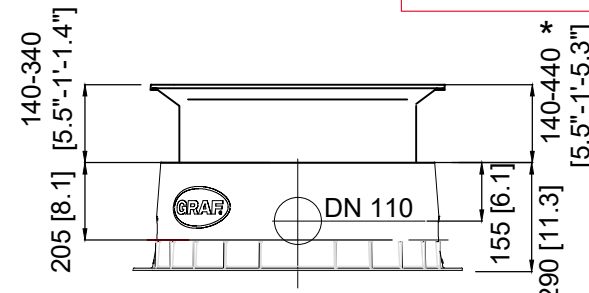

A-A

**PRODUCTION RELEASE**

Name: \_\_\_\_\_ Date: \_\_\_\_\_

Stamp/ Signature: \_\_\_\_\_

- Mini Dom (optional)**
- 320 mm weniger Einbautiefe
  - 320 mm less excavation depth
  - 320 mm menos de profundidad
  - 320 mm moins de profondeur d'installation

<p>D</p> <p><b>easyOne 60 EW TD-Maxi</b>  <b>Carat XXL 44000 L / 11624 gal.</b></p>			<p>Artikel-Nr. product no. 106063,106064          article no. 106065,106066          articulo no. 106067</p>
<p>GB one2clean+ XXL 60 Inh. TD-Maxi Carat XXL 44000 L / 11624 gal.</p>	<p>ES one2clean+ XXL 60 PE Cúpula Maxi Carat XXL 44000 L / 11624 gal.</p>	<p>FR easyOne XXL 60 EH Maxi-dôme Carat XXL 44000 L / 11624 gal.</p>	
<p>gezeichnet drawn ISC</p>	<p>Gewicht weight</p>	<p>Otto Graf GmbH          Carl-Zeiss-Str. 2-6          DE-79331 Teningen          mail@graf.info          www.graf.info</p>	
<p>Datum date 2021.06.24</p>	<p>Toleranz tolerance +/- 3%</p>		
<p>Maßstab scale M 1:40/ 1:20</p>	<p>Einheiten units mm [inch] gal. = US gal.</p>		