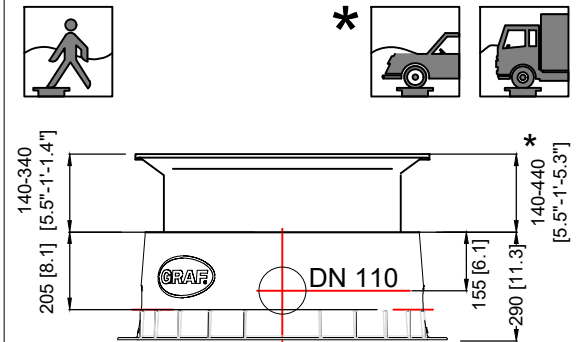

PRODUCTION RELEASE

Name: _____ Date: _____

Stamp/ Signature: _____

- Mini Dom (optional)**
- 320 mm weniger Einbautiefe
 - 320 mm less excavation depth
 - 320 mm menos de profundidad
 - 320 mm moins de profondeur d'installation

D		easyOne 45 EW TD-Maxi Carat XXL 32000 L / 8453 gal.		Artikel-Nr. product no.	106259, 106264
				article no.	106269, 106274, 106089
GB		one2clean+ XXL	ES	one2clean+ XXL	FR
		45 Inh. TD-Maxi	45 PE Cúpula Maxi		easyOne XXL
		Carat XXL 32000 L / 8453 gal.	Carat XXL 32000 L / 8453 gal.		45 EH Maxi-dôme
					Carat XXL 32000 L / 8453 gal.
gezeichnet, drawn		ISC	Gewicht, weight		revision
Datum, date		2021.06.24	Toleranz, tolerance +/- 3%		Maßstab, scale M 1:50/ M 1:20
			Einheiten, units mm [inch] gal. = US gal.		