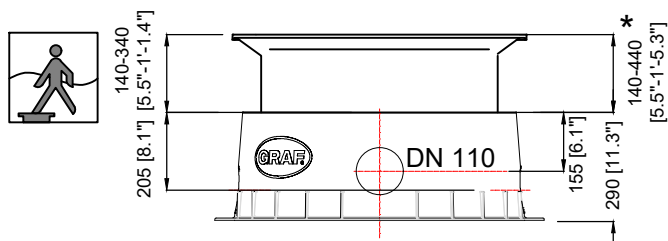

A-A

PRODUCTION RELEASE

Name:	Date:
Stamp/ Signature: *	

Mini Dom (optional)

- 320 mm weniger Einbautiefe
- 320 mm less excavation depth
- 320 mm menos de profundidad
- 320 mm moins de profondeur d'installation

<p>easyOne 24 EW TD-Maxi Carat XXL 16000 L / 4227 gal.</p>			<p>Artikel-Nr. product no. 106256 / 106261 article no. 106266 / 106271 articulo no. 106087</p>
<p>GB one2clean+ XXL 24 Inh. TD-Maxi Carat XXL 16000 L / 4227 gal.</p>	<p>ES one2clean+ XXL 24 PE Cúpula Maxi Carat XXL 16000 L / 4227 gal.</p>	<p>FR easyOne XXL 24 EH Maxi-dôme Carat XXL 16000 L / 4227 gal.</p>	
<p>gezeichnet drawn ISC</p>	<p>Gewicht weight</p>	<p>Otto Graf GmbH Carl-Zeiss-Str. 2-6 DE-79331 Teningen mail@graf.info www.graf.info</p>	
<p>Datum date 2022.04.04</p>	<p>Toleranz tolerance +/- 3%</p>		
<p>Maßstab scale M 1:40/ 1:20</p>	<p>Einheiten units mm [inch] gal. = US gal.</p>		