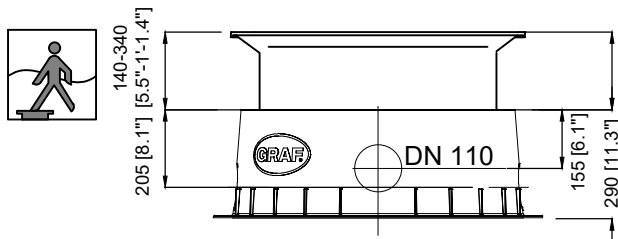

A-A

PRODUCTION RELEASE

Name: _____ Date: _____
 Stamp/ Signature: _____

Mini Dom (optional)

- 320 mm weniger Einbautiefe
- 320 mm less excavation depth
- 320 mm menos de profundidad
- 320 mm moins de profondeur d'installation

<p>easyOne 32 EW TD-Maxi Carat XXL 22000 L / 5812 gal.</p>			<p>Artikel-Nr. product no. 106257 / 106262 article no. 106267 / 106272 articulo no. 106088</p>
<p>GB one2clean+ XXL 32 Inh. TD-Maxi Carat XXL 22000 L / 5812 gal.</p>	<p>ES one2clean+ XXL 32 PE Cúpula Maxi Carat XXL 22000 L / 5812 gal.</p>	<p>FR easyOne XXL 32 EH Maxi-dôme Carat XXL 22000 L / 5812 gal.</p>	
<p>gezeichnet drawn ISC</p>	<p>Gewicht weight</p>	<p>Otto Graf GmbH Carl-Zeiss-Str. 2-6 DE-79331 Teningen mail@graf.info www.graf.info</p>	
<p>Datum date 2021.07.05</p>	<p>Toleranz tolerance +/- 3%</p>		
<p>Maßstab scale M 1:40/ 1:20</p>	<p>Einheiten units mm [inch] gal. = US gal.</p>		