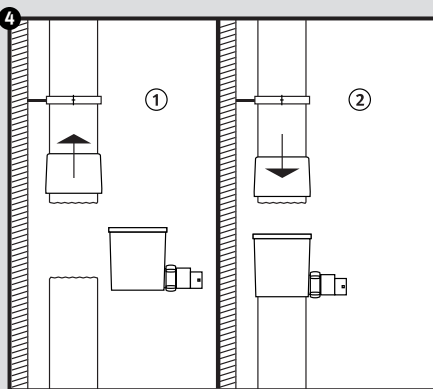

Regendieb Pro

- DE Regensammler für das Füllen von Regenwasserbehältern
- FR Récupère et filtre l'eau de pluie à partir des descentes de gouttières
- EN Rain collector for filling rainwater containers
- ES Colector de agua de lluvia para el llenado de depósitos de agua de lluvia
- IT Collettore d'acqua piovana per riempire i contenitori per acqua piovana
- PL Zbieracz wody deszczowej Pro

Montageanleitung
Notice d'installation
Installation Instruction
Instrucciones para montaje
Introduzione d'installazione
Instrukcja montażu

N° 344200 N° 344201

10.2021