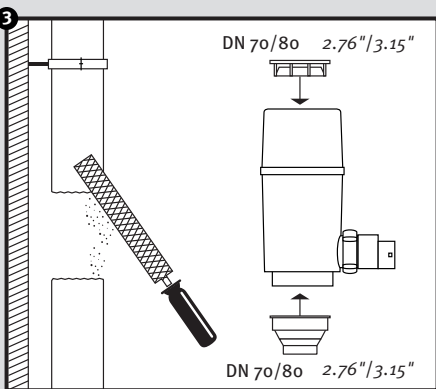

Regendieb Pro

- DE Regensammler für das Füllen von Regenwasserbehältern
- FR Récupère et filtre l'eau de pluie à partir des descentes de gouttières
- EN Rain collector for filling rainwater containers
- ES Colector de agua de lluvia para el llenado de depósitos de agua de lluvia
- IT Collettore d'acqua piovana per riempire i contenitori per acqua piovana
- PL Zbieracz wody deszczowej Pro

Montageanleitung
Notice d'installation
Installation Instruction
Instrucciones para montaje
Introduzione d'installazione
Instrukcja montażu

N° 344200 N° 344201

10.2021