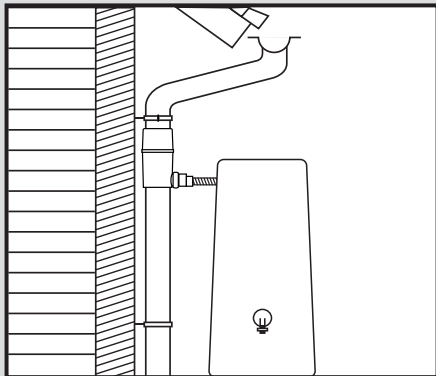

Regendieb Pro

- DE Regensammler für das Füllen von Regenwasserbehältern
- FR Récupère et filtre l'eau de pluie à partir des descentes de gouttières
- EN Rain collector for filling rainwater containers
- ES Colector de agua de lluvia para el llenado de depósitos de agua de lluvia
- IT Collettore d'acqua piovana per riempire i contenitori per acqua piovana
- PL Zbieracz wody deszczowej Pro

Montageanleitung
Notice d'installation
Installation Instruction
Instrucciones para montaje
Introduzione d'installazione
Instrukcja montażu

N° 344200 N° 344201

10.2021