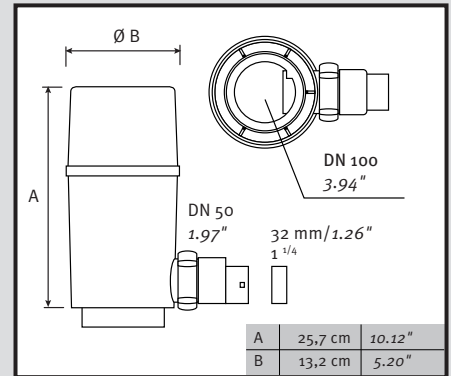

Regendieb Pro

- DE Regensammler für das Füllen von Regenwasserbehältern
- FR Récupère et filtre l'eau de pluie à partir des descentes de gouttières
- EN Rain collector for filling rainwater containers
- ES Colector de agua de lluvia para el llenado de depósitos de agua de lluvia
- IT Collettore d'acqua piovana per riempire i contenitori per acqua piovana
- PL Zbieracz wody deszczowej Pro

Montageanleitung
Notice d'installation
Installation Instruction
Instrucciones para montaje
Introduzione d'installazione
Instrukcja montażu

N° 344200 N° 344201

10.2021