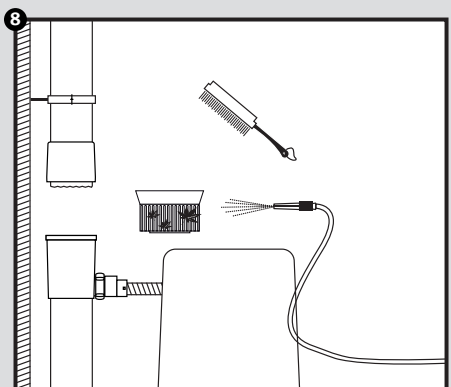

Regendieb Pro

- DE Regensammler für das Füllen von Regenwasserbehältern
- FR Récupère et filtre l'eau de pluie à partir des descentes de gouttières
- EN Rain collector for filling rainwater containers
- ES Colector de agua de lluvia para el llenado de depósitos de agua de lluvia
- IT Collettore d'acqua piovana per riempire i contenitori per acqua piovana
- PL Zbieracz wody deszczowej Pro

Montageanleitung
Notice d'installation
Installation Instruction
Instrucciones para montaje
Introduzione d'installazione
Instrukcja montażu

N° 344200 N° 344201

10.2021