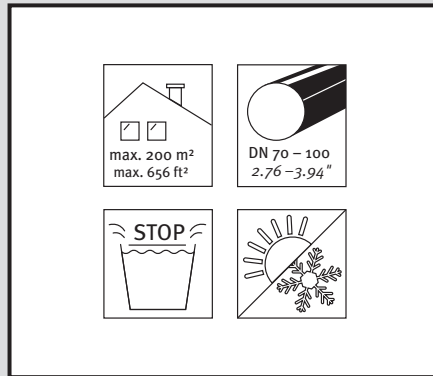

Regendieb Pro

- DE Regensammler für das Füllen von Regenwasserbehältern
- FR Récupère et filtre l'eau de pluie à partir des descentes de gouttières
- EN Rain collector for filling rainwater containers
- ES Colector de agua de lluvia para el llenado de depósitos de agua de lluvia
- IT Collettore d'acqua piovana per riempire i contenitori per acqua piovana
- PL Zbieracz wody deszczowej Pro

Montageanleitung
Notice d'installation
Installation Instruction
Instrucciones para montaje
Introduzione d'installazione
Instrukcja montażu

N° 344200 N° 344201

10.2021