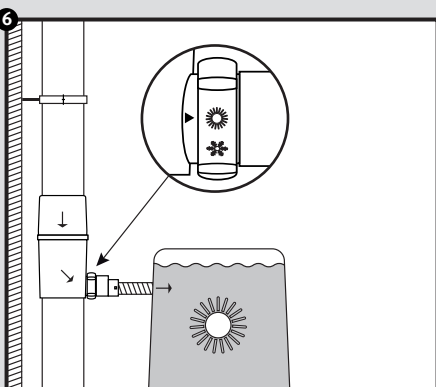

Regendieb Pro

- DE Regensammler für das Füllen von Regenwasserbehältern
- FR Récupère et filtre l'eau de pluie à partir des descentes de gouttières
- EN Rain collector for filling rainwater containers
- ES Colector de agua de lluvia para el llenado de depósitos de agua de lluvia
- IT Collettore d'acqua piovana per riempire i contenitori per acqua piovana
- PL Zbieracz wody deszczowej Pro

Montageanleitung
Notice d'installation
Installation Instruction
Instrucciones para montaje
Introduzione d'installazione
Instrukcja montażu

N° 344200 N° 344201

10.2021