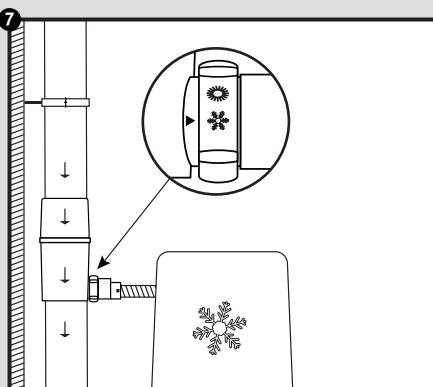

Regendieb Pro

- DE Regensammler für das Füllen von Regenwasserbehältern
- FR Récupère et filtre l'eau de pluie à partir des descentes de gouttières
- EN Rain collector for filling rainwater containers
- ES Colector de agua de lluvia para el llenado de depósitos de agua de lluvia
- IT Collettore d'acqua piovana per riempire i contenitori per acqua piovana
- PL Zbieracz wody deszczowej Pro

Montageanleitung
Notice d'installation
Installation Instruction
Instrucciones para montaje
Introduzione d'installazione
Instrukcja montażu

N° 344200 N° 344201

10.2021