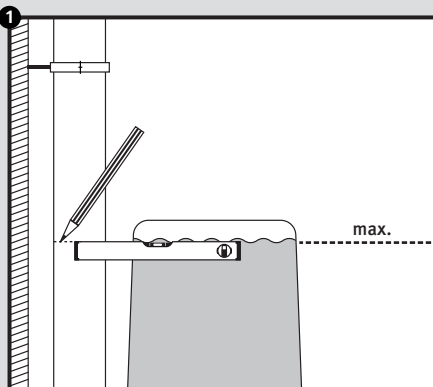

Regendieb Pro

- DE Regensammler für das Füllen von Regenwasserbehältern
- FR Récupère et filtre l'eau de pluie à partir des descentes de gouttières
- EN Rain collector for filling rainwater containers
- ES Colector de agua de lluvia para el llenado de depósitos de agua de lluvia
- IT Collettore d'acqua piovana per riempire i contenitori per acqua piovana
- PL Zbieracz wody deszczowej Pro

Montageanleitung
Notice d'installation
Installation Instruction
Instrucciones para montaje
Introduzione d'installazione
Instrukcja montażu

N° 344200 N° 344201

10.2021