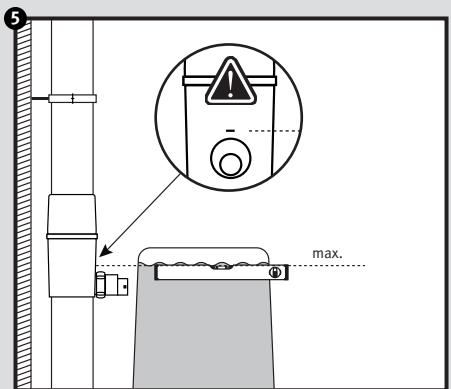

Regendieb Pro

- DE Regensammler für das Füllen von Regenwasserbehältern
- FR Récupère et filtre l'eau de pluie à partir des descentes de gouttières
- EN Rain collector for filling rainwater containers
- ES Colector de agua de lluvia para el llenado de depósitos de agua de lluvia
- IT Collettore d'acqua piovana per riempire i contenitori per acqua piovana
- PL Zbieracz wody deszczowej Pro

Montageanleitung
Notice d'installation
Installation Instruction
Instrucciones para montaje
Introduzione d'installazione
Instrukcja montażu

N° 344200 N° 344201

10.2021