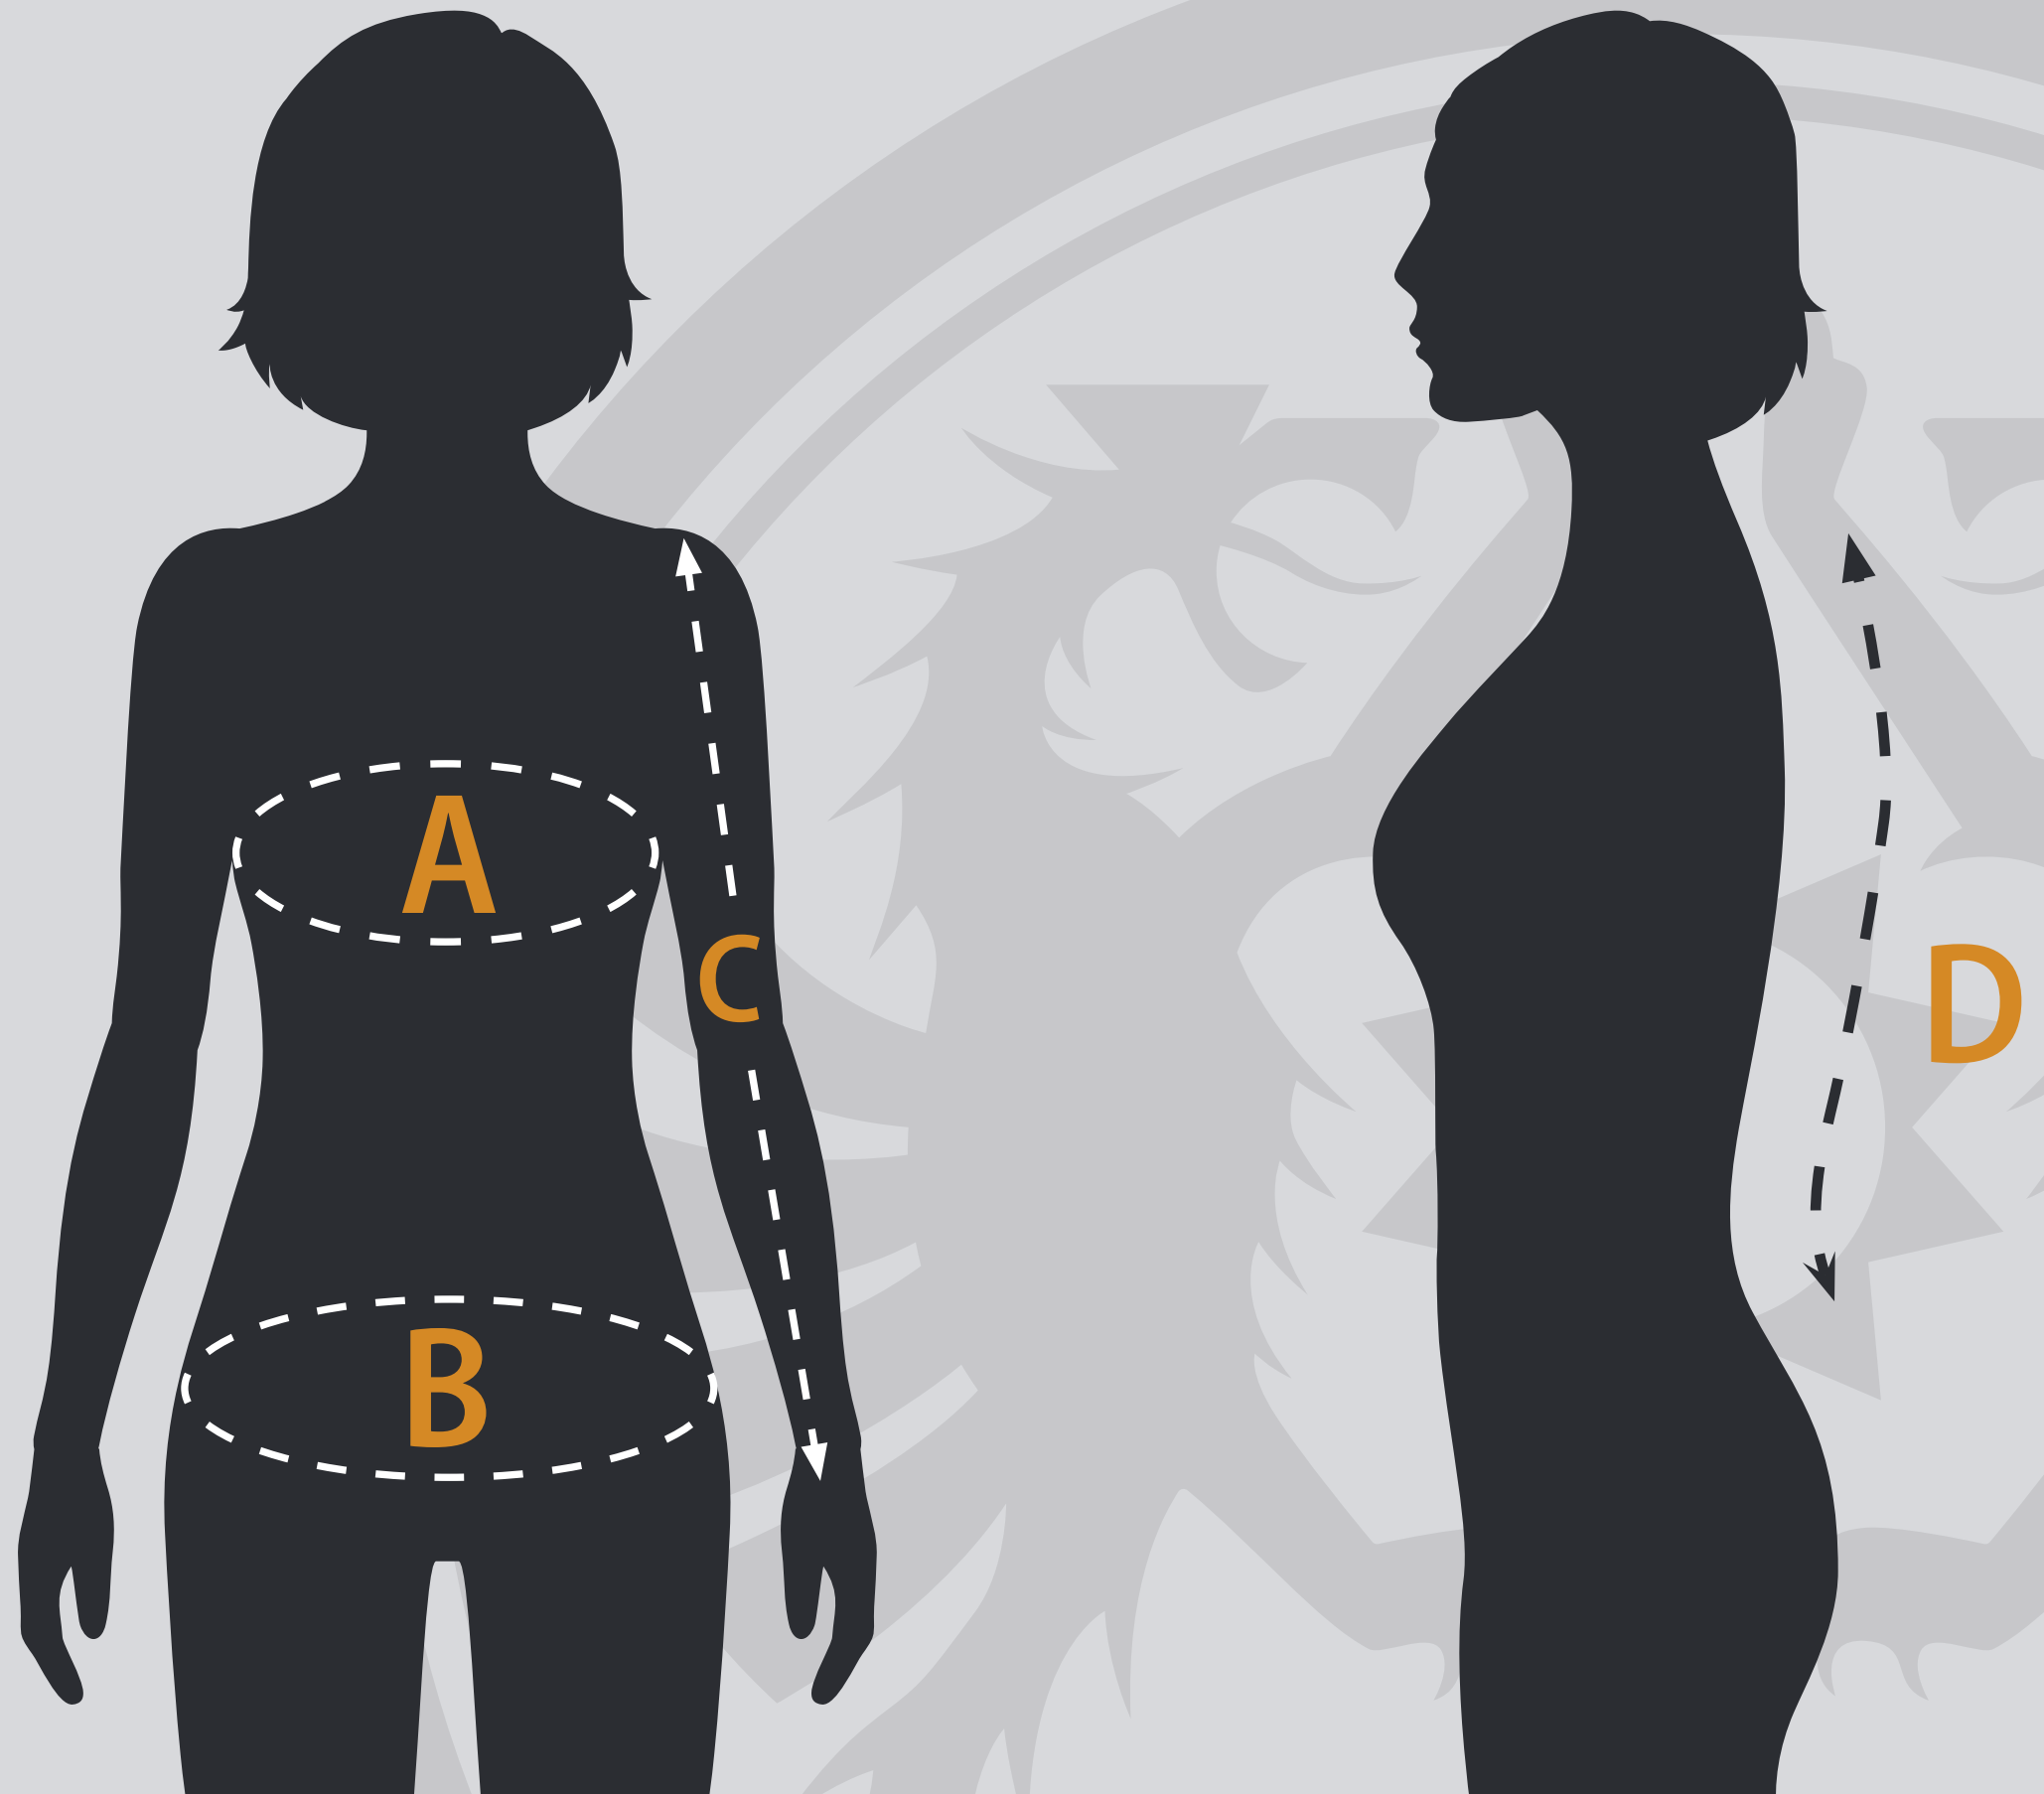

Felromax

MAßE IN CM	XS	S	M	L	XL	XXL	XXXL	XXXXL	5XL
BRUST (A)	96	100	104	108	112	116	120	124	128
TAILLE (B)	84	88	92	97	101	106	110	115	119
ARMLÄNGE (C)	65	66	67	67	68	69	70	70	70
HINTERE MITTE (D)	70	72	75	76	77	78	81	84	84

Felromax

MAßE IN CM	XS	S	M	L	XL	XXL	XXXL
BRUST (A)	82	85	88	92	96	100	106
TAILLE (B)	66	69	72	76	80	84	90
ARMLÄNGE (C)	59	59	59	59	60	60	60
HINTERE MITTE (D)	66	66	68	68	70	70	70

Felromax

MEASURES IN CM	XS	S	M	L	XL	XXL	XXXL	XXXXL	5XL
CHEST (A)	96	100	104	108	112	116	120	124	128
WAIST (B)	84	88	92	97	101	106	110	115	119
ARM LENGTH (C)	65	66	67	67	68	69	70	70	70
CENTER BACK (D)	70	72	75	76	77	78	81	84	84

Felromax

MEASURES IN CM	XS	S	M	L	XL	XXL	XXXL
CHEST (A)	82	85	88	92	96	100	106
WAIST (B)	66	69	72	76	80	84	90
ARM LENGTH (C)	59	59	59	59	60	60	60
CENTER BACK (D)	66	66	68	68	70	70	70

Felromax

MESURES EN CM	XS	S	M	L	XL	XXL	XXXL	XXXXL	5XL
SEIN (A)	96	100	104	108	112	116	120	124	128
TAILLE (B)	84	88	92	97	101	106	110	115	119
LONGUEUR DE BRAS (C)	65	66	67	67	68	69	70	70	70
CENTRE ARRIÈRE (D)	70	72	75	76	77	78	81	84	84

Felromax

MESURES EN CM	XS	S	M	L	XL	XXL	XXXL
SEIN (A)	82	85	88	92	96	100	106
TAILLE (B)	66	69	72	76	80	84	90
LONGUEUR DE BRAS (C)	59	59	59	59	60	60	60
CENTRE ARRIÈRE (D)	66	66	68	68	70	70	70