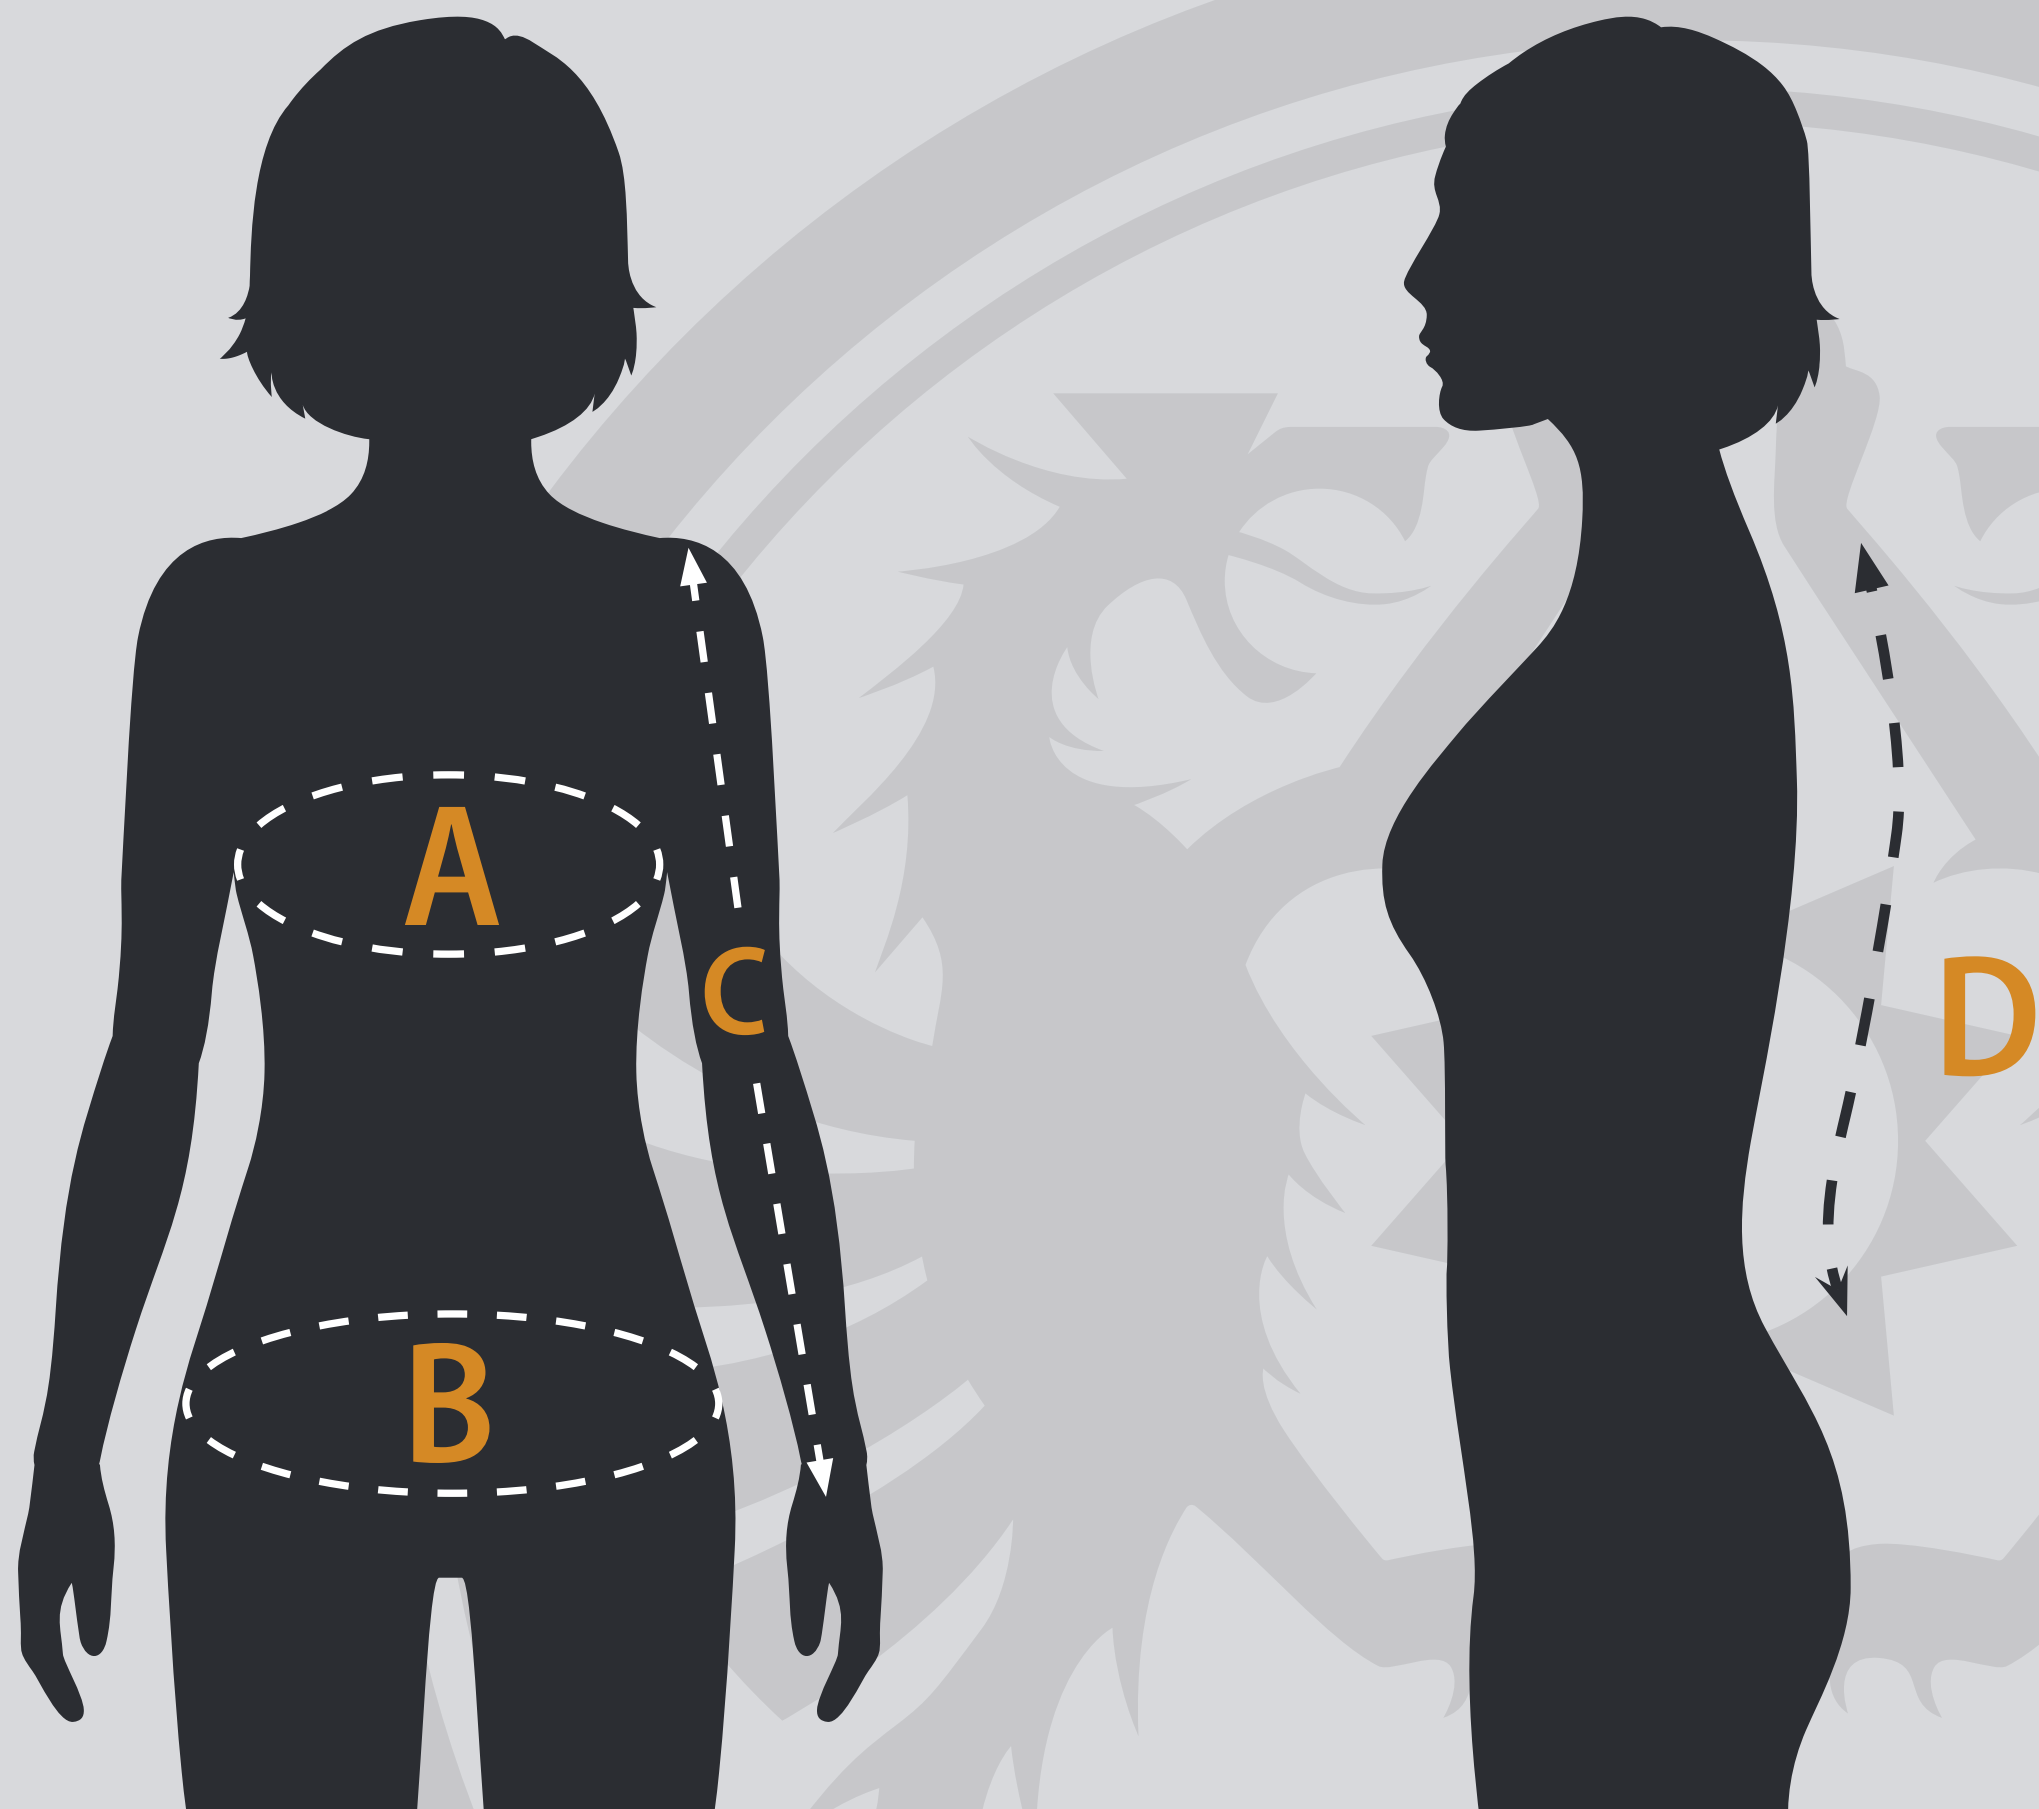

Felromax

MAßE IN CM	XS	S	M	L	XL	XXL	XXXL	XXXXL	5XL
BRUST (A)	96	100	104	108	112	116	120	124	128
TAILLE (B)	84	88	92	97	101	106	110	115	119
ARMLÄNGE (C)	65	66	67	67	68	69	70	70	70
HINTERE MITTE (D)	70	72	75	76	77	78	81	84	84

Felromax

MAßE IN CM	XS	S	M	L	XL	XXL	XXXL
BRUST (A)	82	85	88	92	96	100	106
TAILLE (B)	66	69	72	76	80	84	90
ARMLÄNGE (C)	59	59	59	59	60	60	60
HINTERE MITTE (D)	66	66	68	68	70	70	70

Felromax

MEASURES IN CM	XS	S	M	L	XL	XXL	XXXL	XXXXL	5XL
CHEST (A)	96	100	104	108	112	116	120	124	128
WAIST (B)	84	88	92	97	101	106	110	115	119
ARM LENGTH (C)	65	66	67	67	68	69	70	70	70
CENTER BACK (D)	70	72	75	76	77	78	81	84	84

Felromax

MEASURES IN CM	XS	S	M	L	XL	XXL	XXXL
CHEST (A)	82	85	88	92	96	100	106
WAIST (B)	66	69	72	76	80	84	90
ARM LENGTH (C)	59	59	59	59	60	60	60
CENTER BACK (D)	66	66	68	68	70	70	70

Felromax

MESURES EN CM	XS	S	M	L	XL	XXL	XXXL	XXXXL	5XL
SEIN (A)	96	100	104	108	112	116	120	124	128
TAILLE (B)	84	88	92	97	101	106	110	115	119
LONGUEUR DE BRAS (C)	65	66	67	67	68	69	70	70	70
CENTRE ARRIÈRE (D)	70	72	75	76	77	78	81	84	84

Felromax

MESURES EN CM	XS	S	M	L	XL	XXL	XXXL
SEIN (A)	82	85	88	92	96	100	106
TAILLE (B)	66	69	72	76	80	84	90
LONGUEUR DE BRAS (C)	59	59	59	59	60	60	60
CENTRE ARRIÈRE (D)	66	66	68	68	70	70	70