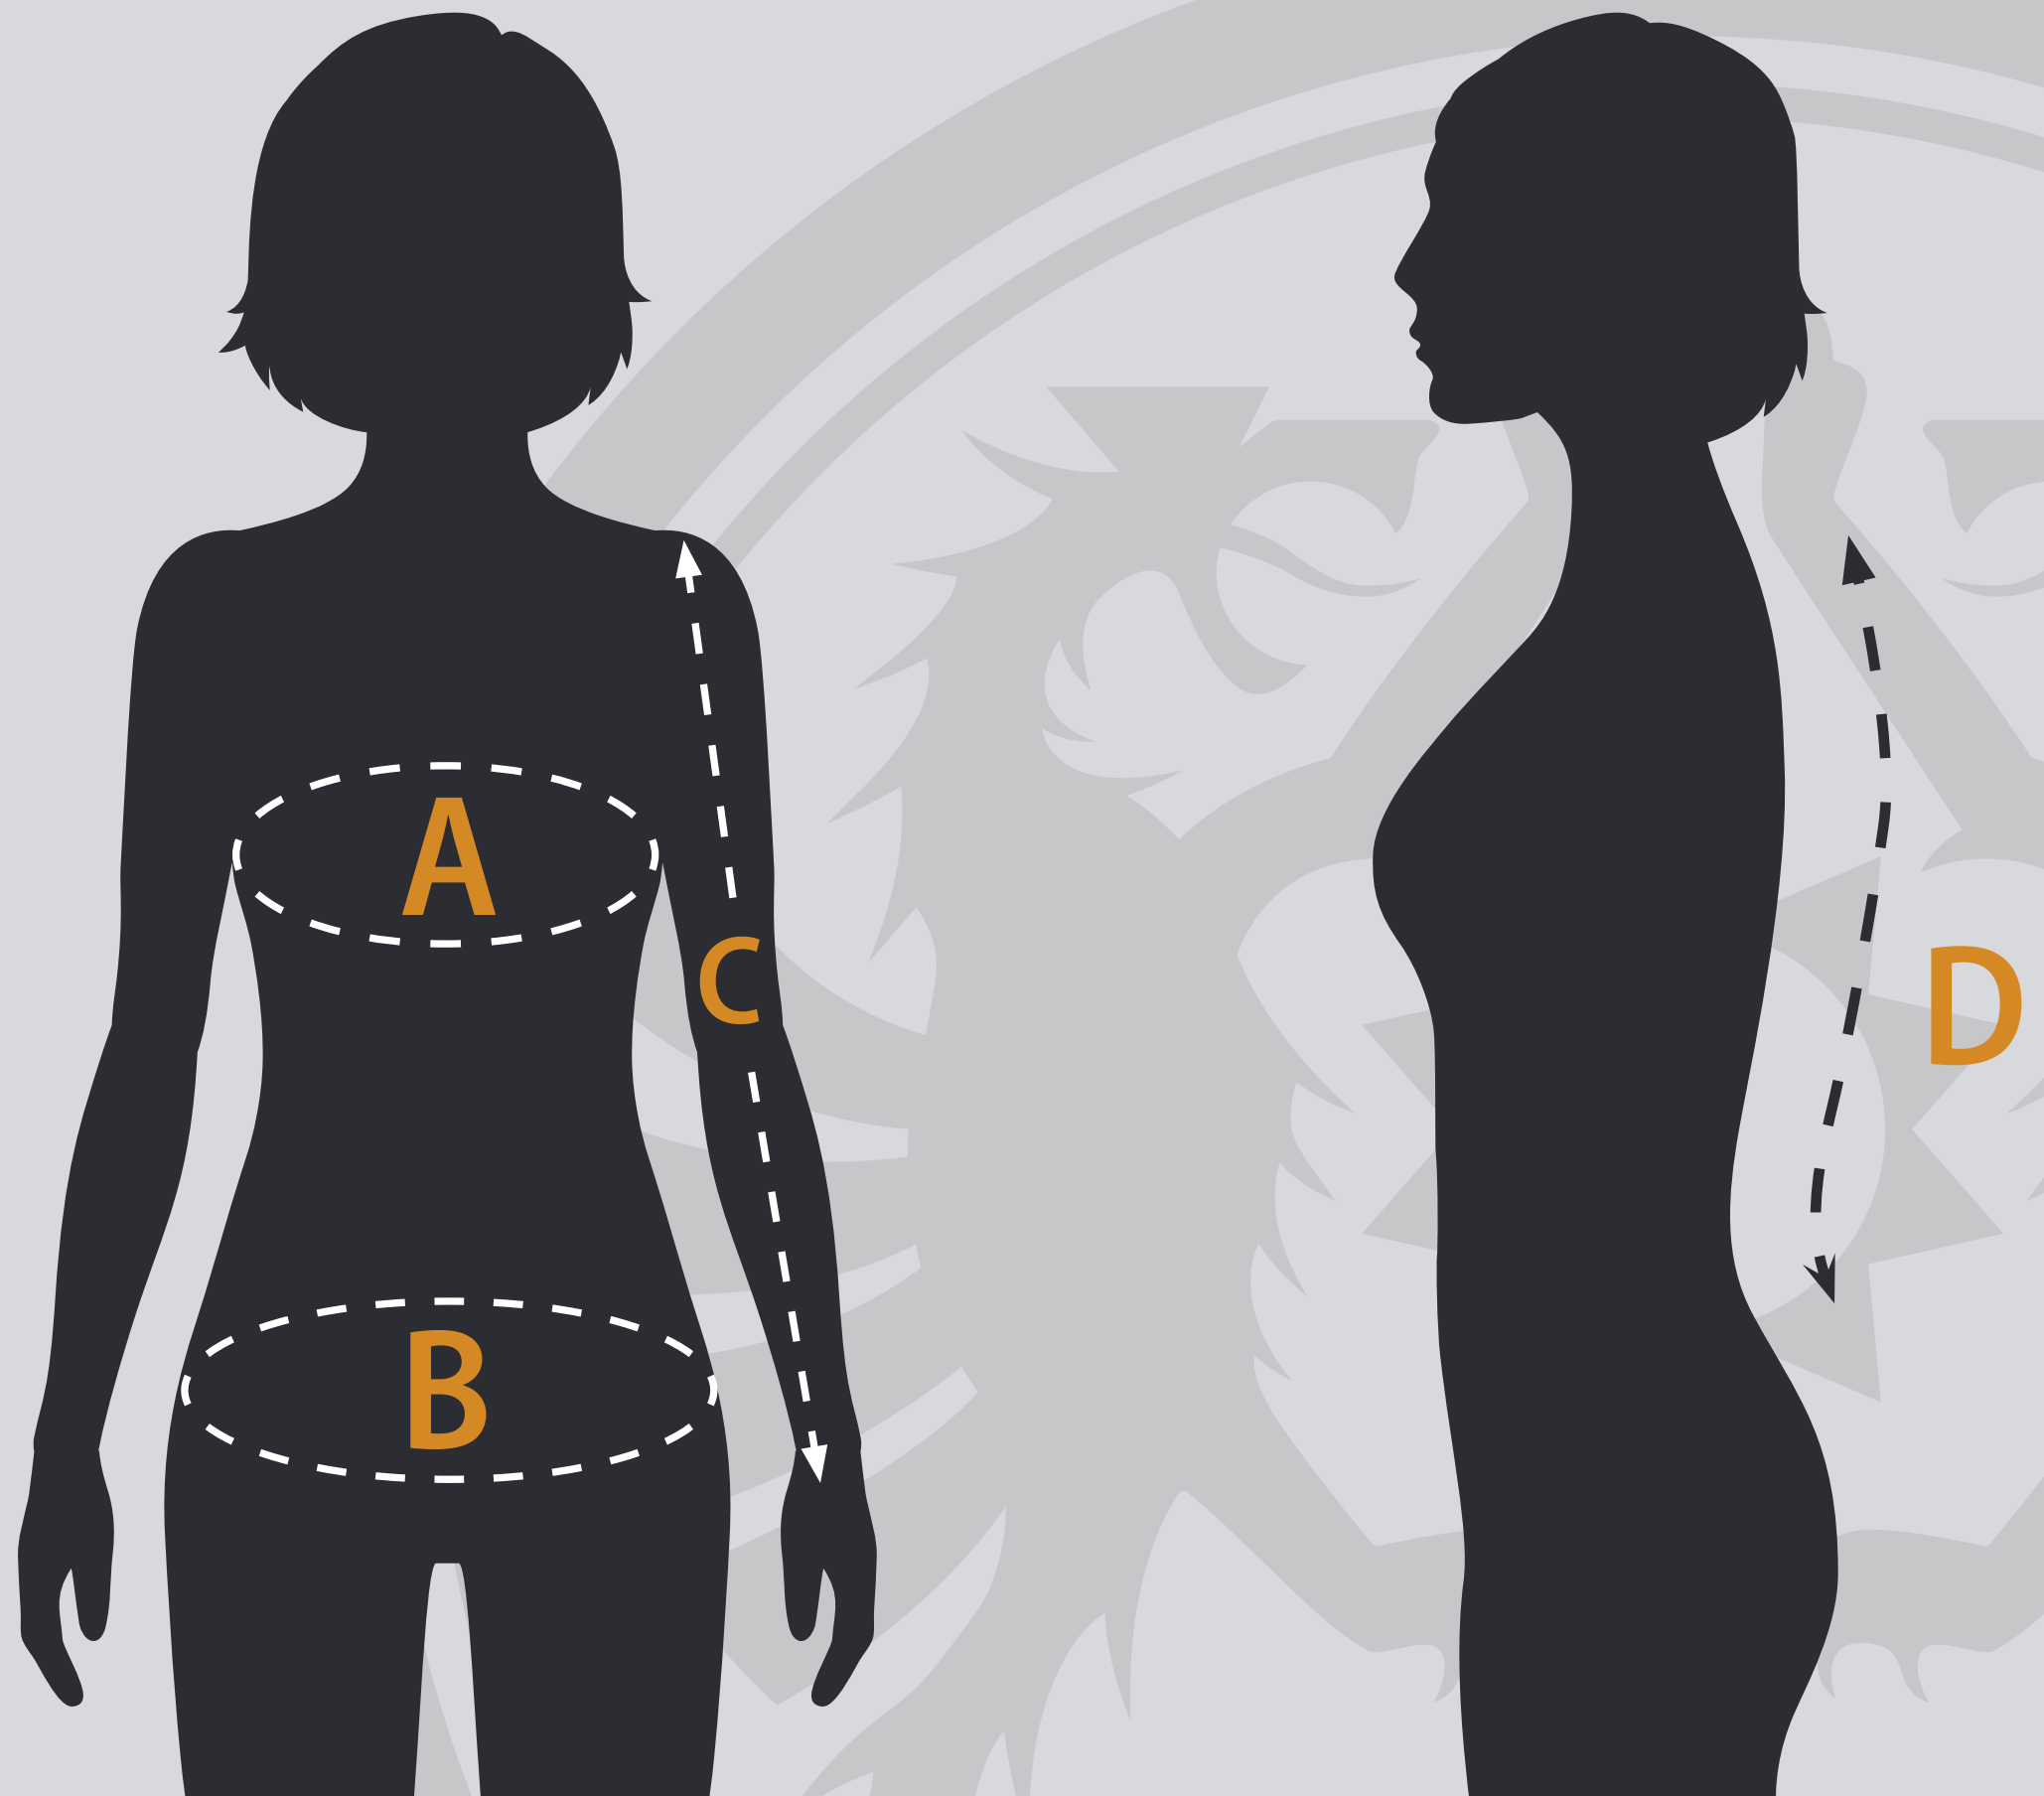

Felromax

MAßE IN CM	XS	S	M	L	XL	XXL	XXXL	XXXXL	5XL
BRUST (A)	96	100	104	108	112	116	120	124	128
TAILLE (B)	84	88	92	97	101	106	110	115	119
ARMLÄNGE (C)	65	66	67	67	68	69	70	70	70
HINTERE MITTE (D)	70	72	75	76	77	78	81	84	84

Felromax

MAßE IN CM	XS	S	M	L	XL	XXL	XXXL
BRUST (A)	82	85	88	92	96	100	106
TAILLE (B)	66	69	72	76	80	84	90
ARMLÄNGE (C)	59	59	59	59	60	60	60
HINTERE MITTE (D)	66	66	68	68	70	70	70

Felromax

MEASURES IN CM	XS	S	M	L	XL	XXL	XXXL	XXXXL	5XL
CHEST (A)	96	100	104	108	112	116	120	124	128
WAIST (B)	84	88	92	97	101	106	110	115	119
ARM LENGTH (C)	65	66	67	67	68	69	70	70	70
CENTER BACK (D)	70	72	75	76	77	78	81	84	84

Felromax

MEASURES IN CM	XS	S	M	L	XL	XXL	XXXL
CHEST (A)	82	85	88	92	96	100	106
WAIST (B)	66	69	72	76	80	84	90
ARM LENGTH (C)	59	59	59	59	60	60	60
CENTER BACK (D)	66	66	68	68	70	70	70

Felromax

MESURES EN CM	XS	S	M	L	XL	XXL	XXXL	XXXXL	5XL
SEIN (A)	96	100	104	108	112	116	120	124	128
TAILLE (B)	84	88	92	97	101	106	110	115	119
LONGUEUR DE BRAS (C)	65	66	67	67	68	69	70	70	70
CENTRE ARRIÈRE (D)	70	72	75	76	77	78	81	84	84

Felromax

MESURES EN CM	XS	S	M	L	XL	XXL	XXXL
SEIN (A)	82	85	88	92	96	100	106
TAILLE (B)	66	69	72	76	80	84	90
LONGUEUR DE BRAS (C)	59	59	59	59	60	60	60
CENTRE ARRIÈRE (D)	66	66	68	68	70	70	70