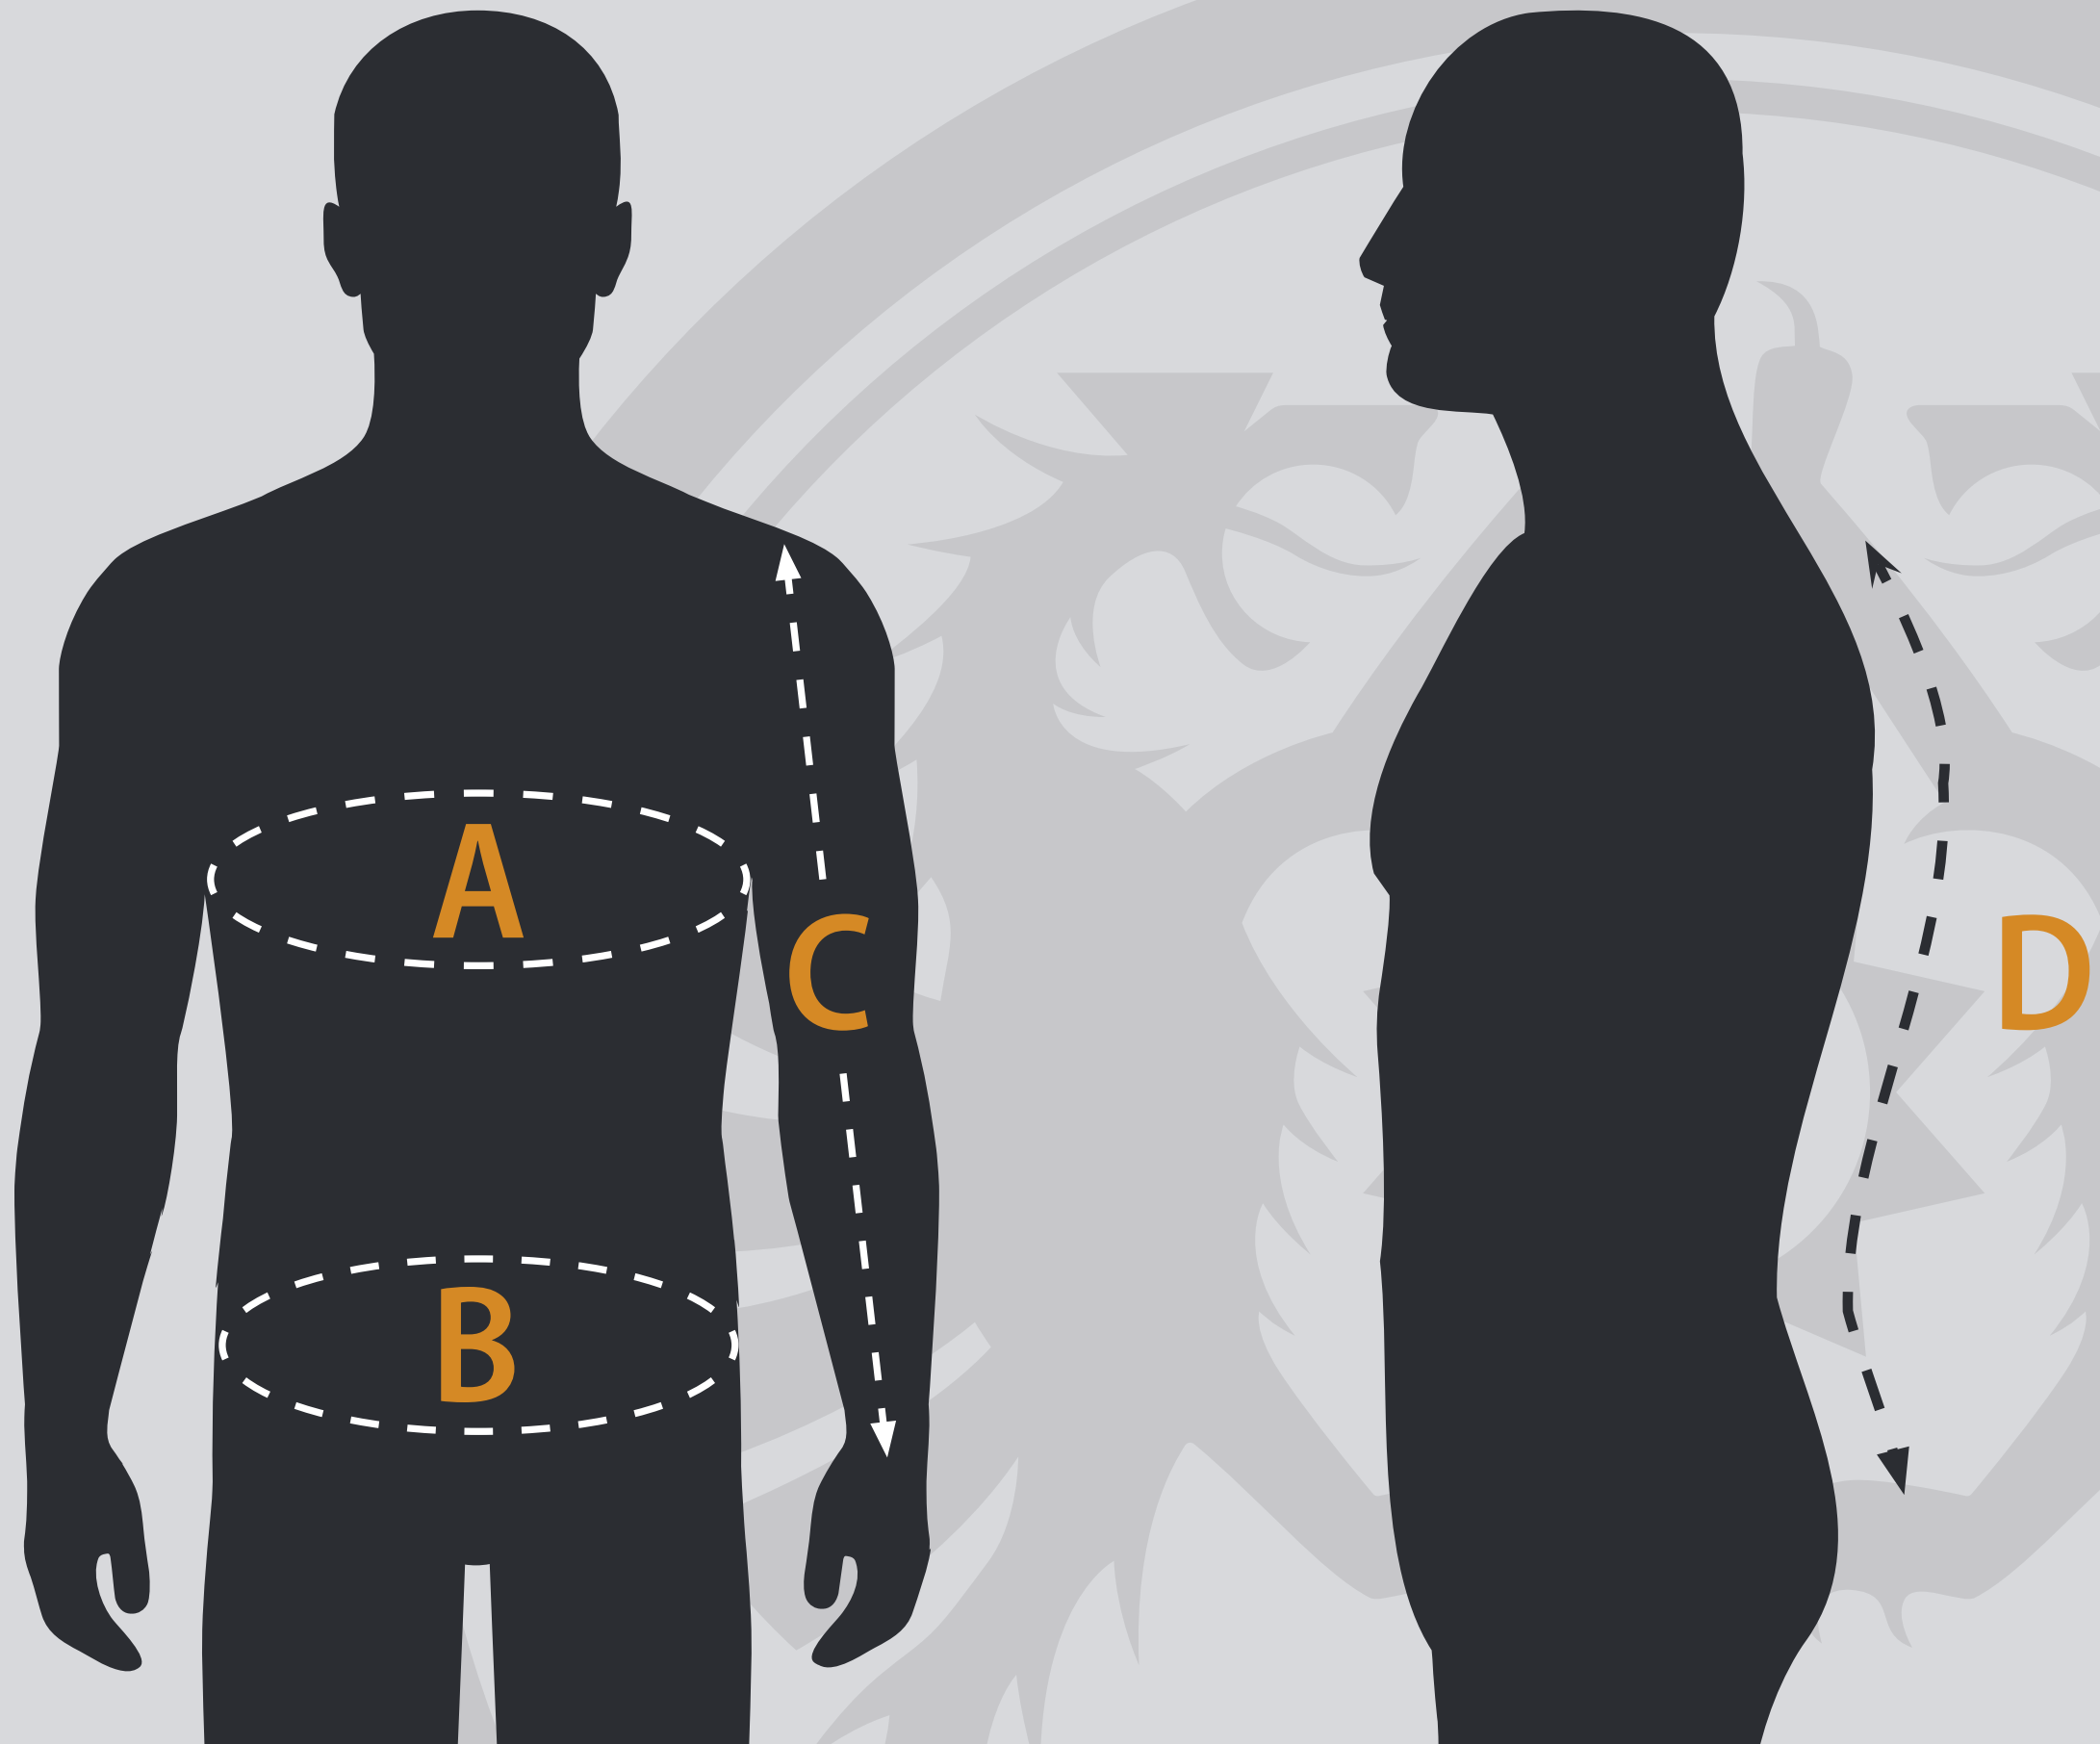

Felromax

MAßE IN CM	XS	S	M	L	XL	XXL	XXXL	XXXXL	5XL
BRUST (A)	96	100	104	108	112	116	120	124	128
TAILLE (B)	84	88	92	97	101	106	110	115	119
ARMLÄNGE (C)	65	66	67	67	68	69	70	70	70
HINTERE MITTE (D)	70	72	75	76	77	78	81	84	84

Felromax

MAßE IN CM	XS	S	M	L	XL	XXL	XXXL
BRUST (A)	82	85	88	92	96	100	106
TAILLE (B)	66	69	72	76	80	84	90
ARMLÄNGE (C)	59	59	59	59	60	60	60
HINTERE MITTE (D)	66	66	68	68	70	70	70

Felromax

MEASURES IN CM	XS	S	M	L	XL	XXL	XXXL	XXXXL	5XL
CHEST (A)	96	100	104	108	112	116	120	124	128
WAIST (B)	84	88	92	97	101	106	110	115	119
ARM LENGTH (C)	65	66	67	67	68	69	70	70	70
CENTER BACK (D)	70	72	75	76	77	78	81	84	84

Felromax

MEASURES IN CM	XS	S	M	L	XL	XXL	XXXL
CHEST (A)	82	85	88	92	96	100	106
WAIST (B)	66	69	72	76	80	84	90
ARM LENGTH (C)	59	59	59	59	60	60	60
CENTER BACK (D)	66	66	68	68	70	70	70

Felromax

MESURES EN CM	XS	S	M	L	XL	XXL	XXXL	XXXXL	5XL
SEIN (A)	96	100	104	108	112	116	120	124	128
TAILLE (B)	84	88	92	97	101	106	110	115	119
LONGUEUR DE BRAS (C)	65	66	67	67	68	69	70	70	70
CENTRE ARRIÈRE (D)	70	72	75	76	77	78	81	84	84

Felromax

MESURES EN CM	XS	S	M	L	XL	XXL	XXXL
SEIN (A)	82	85	88	92	96	100	106
TAILLE (B)	66	69	72	76	80	84	90
LONGUEUR DE BRAS (C)	59	59	59	59	60	60	60
CENTRE ARRIÈRE (D)	66	66	68	68	70	70	70