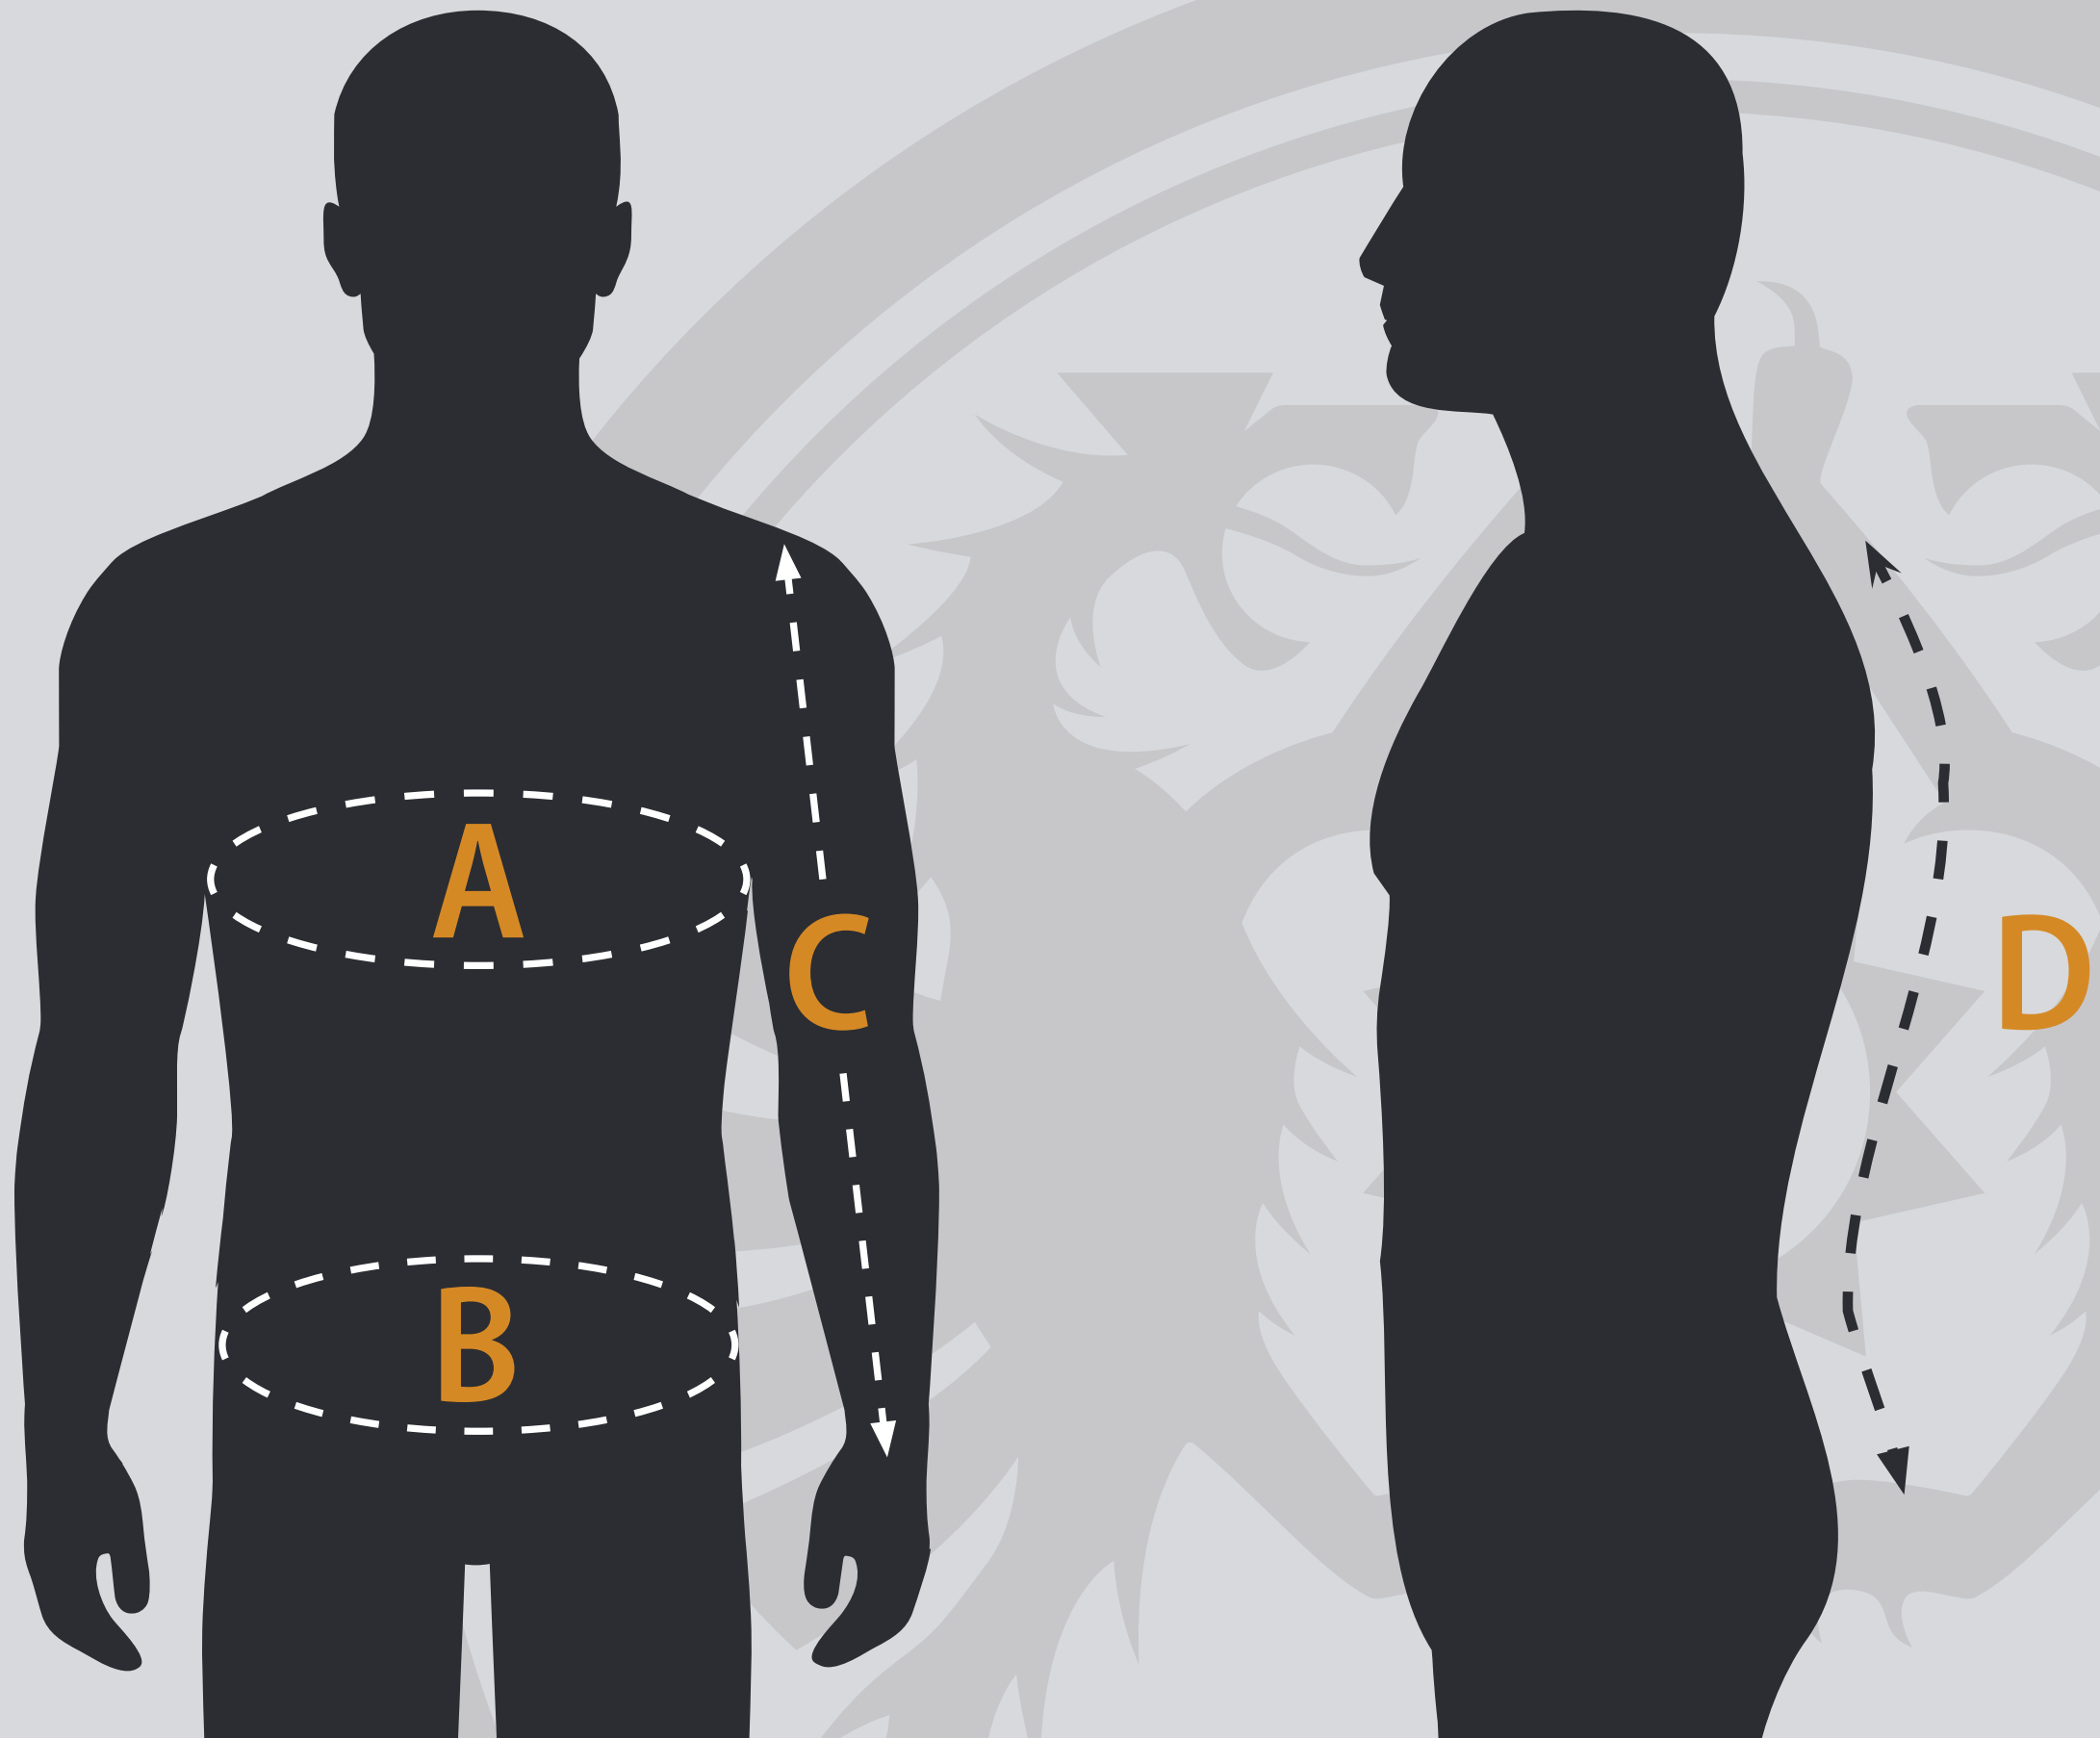

Felromax

MAßE IN CM	XS	S	M	L	XL	XXL	XXXL	XXXXL	5XL
BRUST (A)	96	100	104	108	112	116	120	124	128
TAILLE (B)	84	88	92	97	101	106	110	115	119
ARMLÄNGE (C)	65	66	67	67	68	69	70	70	70
HINTERE MITTE (D)	70	72	75	76	77	78	81	84	84

Felromax

MAßE IN CM	XS	S	M	L	XL	XXL	XXXL
BRUST (A)	82	85	88	92	96	100	106
TAILLE (B)	66	69	72	76	80	84	90
ARMLÄNGE (C)	59	59	59	59	60	60	60
HINTERE MITTE (D)	66	66	68	68	70	70	70

Felromax

MEASURES IN CM	XS	S	M	L	XL	XXL	XXXL	XXXXL	5XL
CHEST (A)	96	100	104	108	112	116	120	124	128
WAIST (B)	84	88	92	97	101	106	110	115	119
ARM LENGTH (C)	65	66	67	67	68	69	70	70	70
CENTER BACK (D)	70	72	75	76	77	78	81	84	84

Felromax

MEASURES IN CM	XS	S	M	L	XL	XXL	XXXL
CHEST (A)	82	85	88	92	96	100	106
WAIST (B)	66	69	72	76	80	84	90
ARM LENGTH (C)	59	59	59	59	60	60	60
CENTER BACK (D)	66	66	68	68	70	70	70

Felromax

MESURES EN CM	XS	S	M	L	XL	XXL	XXXL	XXXXL	5XL
SEIN (A)	96	100	104	108	112	116	120	124	128
TAILLE (B)	84	88	92	97	101	106	110	115	119
LONGUEUR DE BRAS (C)	65	66	67	67	68	69	70	70	70
CENTRE ARRIÈRE (D)	70	72	75	76	77	78	81	84	84

Felromax

MESURES EN CM	XS	S	M	L	XL	XXL	XXXL
SEIN (A)	82	85	88	92	96	100	106
TAILLE (B)	66	69	72	76	80	84	90
LONGUEUR DE BRAS (C)	59	59	59	59	60	60	60
CENTRE ARRIÈRE (D)	66	66	68	68	70	70	70