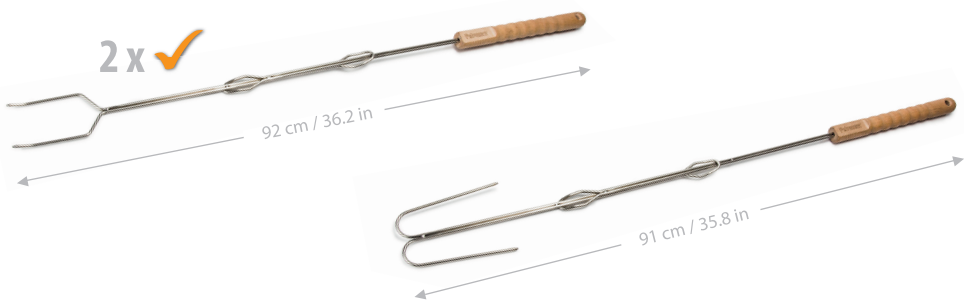

Länge maximal ausgezogen: 92 cm

Material: Edelstahl, Buchenholz

Lieferumfang: 2 x Is1

Campfire Skewer Is1

The ideal BBQ addition: The Campfire Skewer made of stainless steel is very handy thanks to its beech wood handle with fine ridges. With the practical skewer sausages, vegetables, marshmallows and much more can be comfortably grilled on the open fire. It can be easily cleaned after use. The extendable rod establishes a safe distance to hot flames or embers. The two prongs of the skewer are bent slightly upwards, and thus prevent grilled food from falling down. A small hole in the handle of the campfire skewer allows space-saving storage.

Length maximum extended: 92 cm / 36.2 in

Material: stainless steel, beech wood

Scope of delivery: 2 x Is1

Brochettes pour feu de camp Is1

Le complément idéal pour les grillades sur feu ouvert : la brochette pour feu de camp en acier inox tient très bien en main grâce à sa poignée en bois de hêtre de grande qualité, doté de fines rainures. La brochette pratique permet de faire griller au-dessus du feu des saucisses, des légumes et bien plus encore, rapidement et facilement. Elle est facile à nettoyer après utilisation. La tige extensible offre une distance sûre par rapport aux braises ou aux flammes brûlantes. Les deux dents légèrement crochues de la brochette Is1 empêchent les aliments de tomber. De plus, un trou est percé dans la poignée de la brochette pour feu de camp, ce qui permet de la ranger sans encombrer, par ex. en la suspendant.

Longueur maximale (étendue) : 92 cm

Matériau : acier inox, bois de hêtre

Contenu de la livraison: 2 x Is1

 Auch als Variante Is2 mit zwei vollständig umgebogenen Zinken (Länge 91 cm) erhältlich.

 Also available as a model Is2 with two completely bent prongs (length 91 cm / 35.8 in).