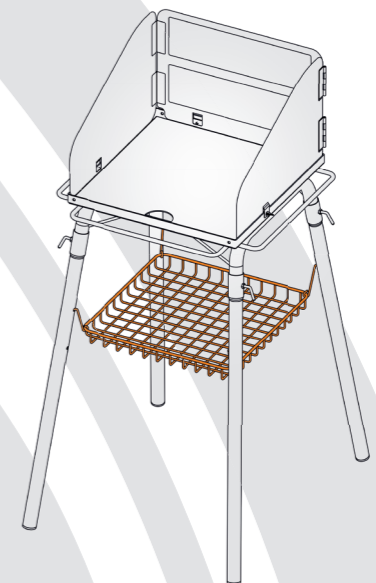

Petromax | tray 45

DE Ablagekorb

EN Grid Tray

FR Panier Métallique

Passend für / suitable for / approprié pour

Petromax Feuertopftisch fe45

DE

- Metallkorb zum Einhängen für den Feuertopf Tisch fe45
- Ohne weitere Montage auf zwei Höhen sofort einsatzbereit
- Stabile Auflagefläche von 40 x 40 cm
- Tragkraft max.: 15 kg
- Erhöhter Rand für sicheres Lagern von Speisen, Geschirr & Co.
- Robust und langlebig durch verchromte Oberfläche

EN

- Metal basket to hook on the Dutch Oven Table fe45
- Ready for use at two levels without assembly
- Stable support surface of 15.7 x 15.7 in (40 x 40 cm)
- load capacity max.: 33 lbs (15 kg)
- Raised edge for safe storage of food, tableware & co.
- Robust and durable thanks to chromed surface

FR

- Panier métallique pour la suspension à la Table pour armées fe45
- Prêts à l'emploi sur deux niveaux sans aucun montage
- Surface stable de 40 x 40 cm
- capacité de charge max. : 15 kg
- Bord rehaussé afin de déposer des aliments, de la vaisselle & Co. de manière sûre
- Robuste et durable grâce à la surface chrome