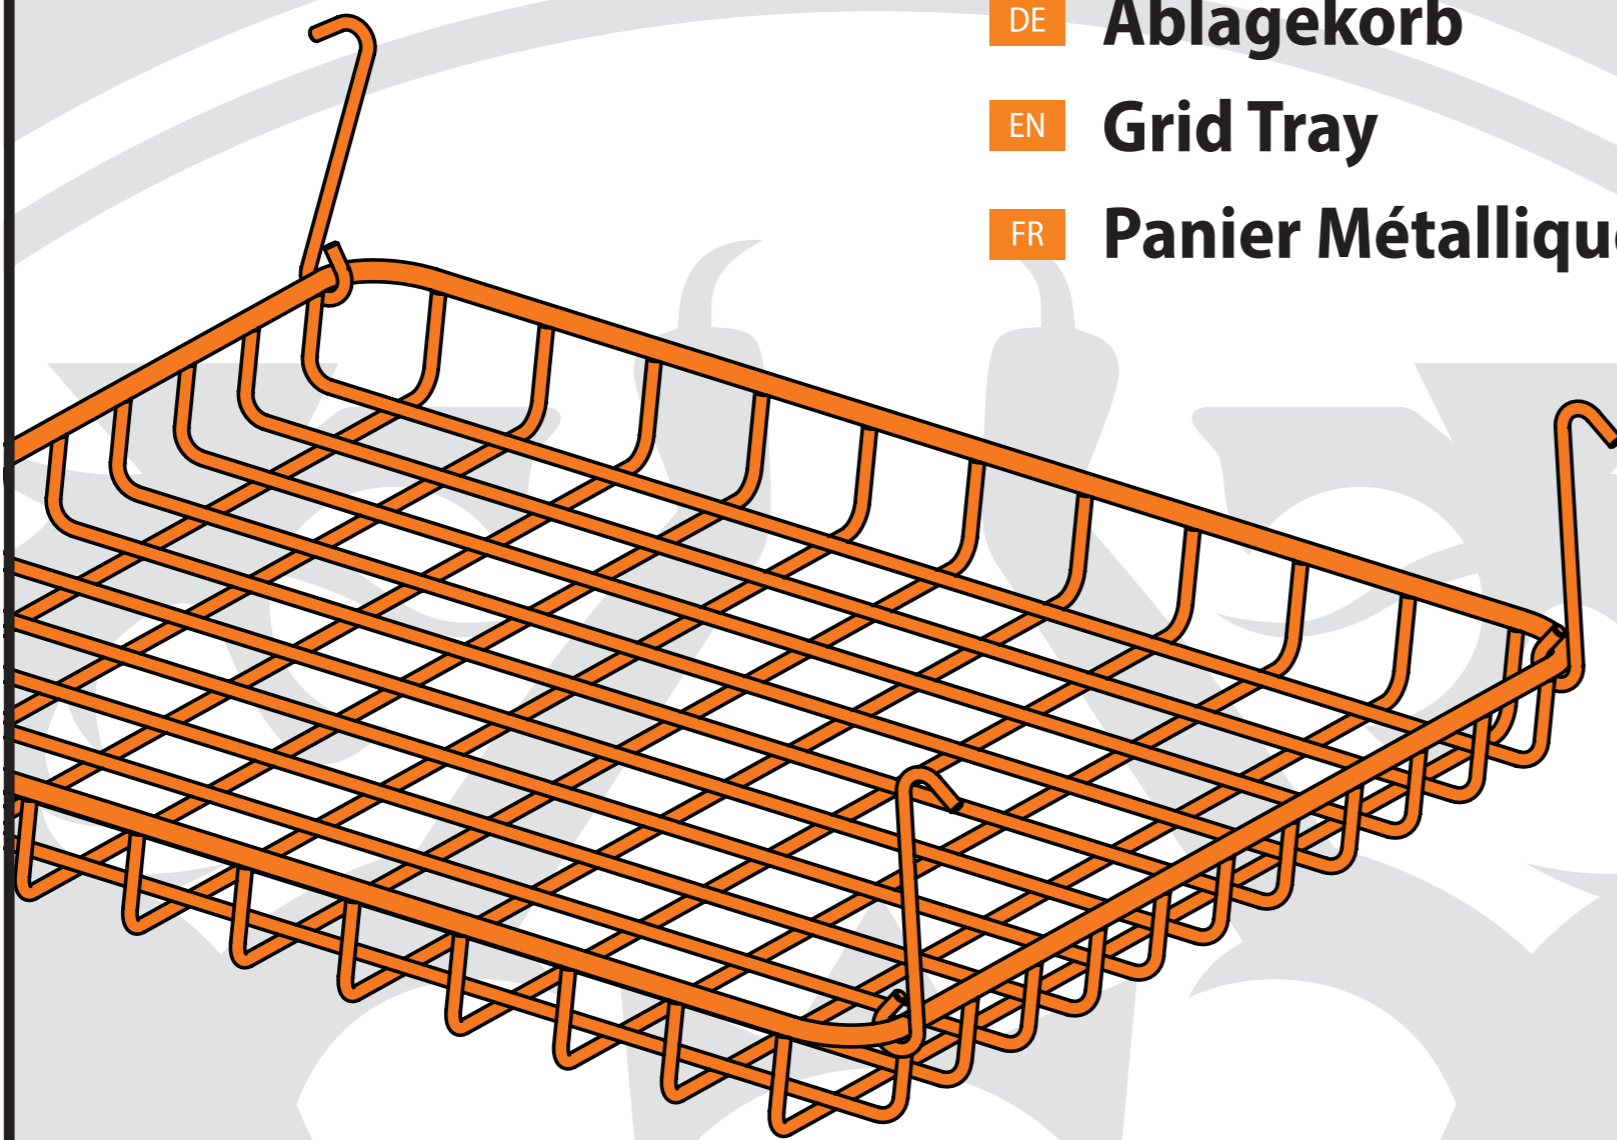

Petromax | tray 45

DE Ablagekorb

EN Grid Tray

FR Panier Métallique

Passend für / suitable for / approprié pour

Petromax Feuertopftisch fe45

DE

- Metallkorb zum Einhängen für den Feuertopf Tisch fe45
- Ohne weitere Montage auf zwei Höhen sofort einsatzbereit
- Stabile Auflagefläche von 40 x 40 cm
- Tragkraft max.: 15 kg
- Erhöhter Rand für sicheres Lagern von Speisen, Geschirr & Co.
- Robust und langlebig durch verchromte Oberfläche

EN

- Metal basket to hook on the Dutch Oven Table fe45
- Ready for use at two levels without assembly
- Stable support surface of 15.7 x 15.7 in (40 x 40 cm)
- load capacity max.: 33 lbs (15 kg)
- Raised edge for safe storage of food, tableware & co.
- Robust and durable thanks to chromed surface

FR

- Panier métallique pour la suspension à la Table pour armées fe45
- Prêts à l'emploi sur deux niveaux sans aucun montage
- Surface stable de 40 x 40 cm
- capacité de charge max. : 15 kg
- Bord rehaussé afin de déposer des aliments, de la vaisselle & Co. de manière sûre
- Robuste et durable grâce à la surface chrome