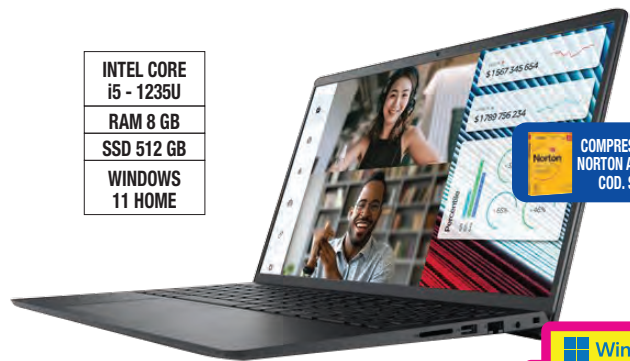

COMPRESO NEL PREZZO
NORTON ANTIVIRUS PLUS
COD. SY21429118

**Vostro 3520
Notebook 15,6" LED FHD IPS**

COD. 7VOS3520I

Display 15.6" 1920 x 1080 / Full HD @ 120 Hz - 140 ppi; Intel Core i5 (12 gen) - 1235U / 1.3 GHz, fino a 4.4 GHz / 12 MB Cache; Grafica Intel Iris Xe; Bluetooth, 802.11 a/b/g/n/ac, Gigabit Ethernet; Trusted Platform Module (TPM 2.0) Security Chip; HDMI; 2 x USB 3.2 Gen 1; USB 2.0; LAN; Jack combinato per cuffia/microfono; Windows 11 Home