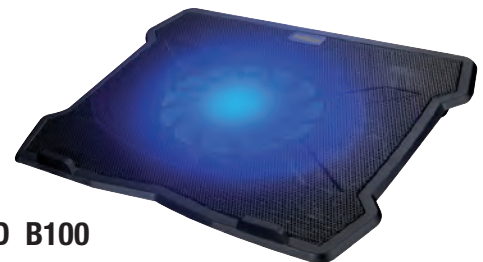

mediacom

COOLING PAD B100

COD. MD-B100
Dimensione totale 340x265x30mm; Dimensione dei fan 140x140mm; Connes-
sioni Porta USB; Rumore 17-26 dBA; Flusso d'aria 56cfm; Tensione di esercizio
DC 5 V; Grande velocità della ventola 1000 ± 10% RPM; Notebook Fino a 10" -
15.6"; Potenza 1,75 W; Corrente 0,35 A