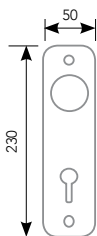

T-138

Acabados

Inoxidable
Níquel satinado
Níquel combinado

Finish

Stainless steel
Satin nickel
Combined nickel

Finition

Acier inoxydable
Nickel satiné
Nickel mixte