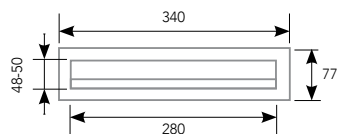

INOX

TBC-201