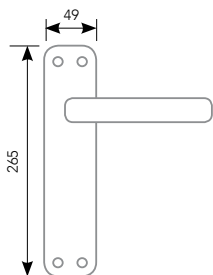

R-8201R

Acabados

Cuero envejecido
Pulido
Satinado
Níquel satinado
Cromo brillo
Cuero

Finish

Rustic leather
Polished brass
Satin
Satin nickel
Polished chrome
Leather

Finition

Vieux coir
Laiton poli
Satiné
Nickel satiné
Chrom brillant
Cuier