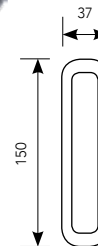

Acabados

Latonado
Níquel satinado

Finish

Brassed
Satin nickel

Finition

Laitonée
Nickel satiné