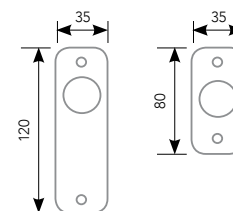

Acabados

Cuero envejecido
Pulido
Satinado
Níquel satinado
Cromo brillo
Cuero

Finish

Rustic leather
Polished brass
Satin
Satin nickel
Polished chrome
Leather

Finition

Vieux coir
Laiton poli
Satiné
Nickel satiné
Chrom brillant
Cuier