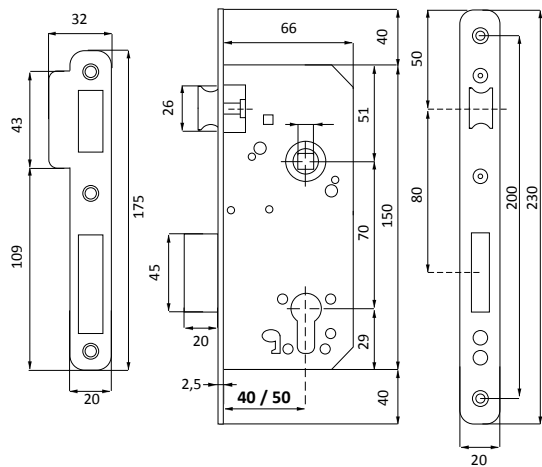

CR/30-30

Acabados

Latonado
Níquel satinado

Finish

Brassed
Satin nickel

Finition

Laitonée
Nickel satiné