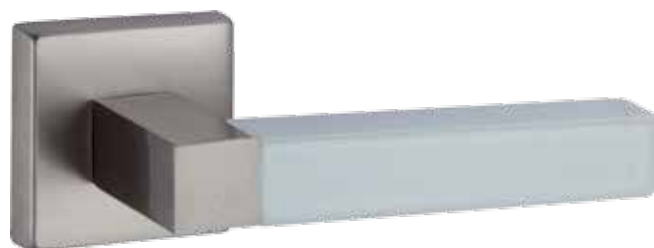

R-180NS

Acabados

Cuero envejecido
Pulido
Satinado
Níquel satinado
Cromo brillo
Cuero

Finish

Rustic leather
Polished brass
Satin
Satin nickel
Polished chrome
Leather

Finition

Vieux cuir
Laiton poli
Satiné
Nickel satiné
Chrom brillant
Cuier