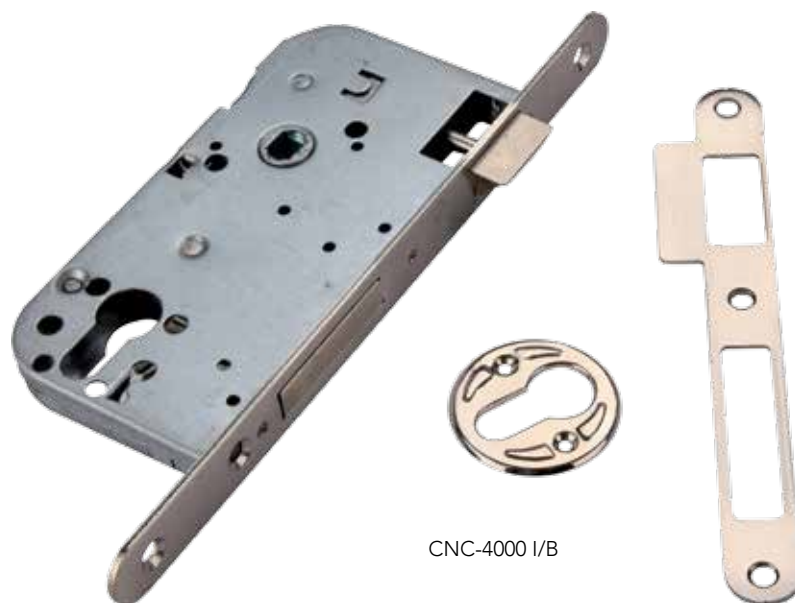

CNC-4000 I/B

Acabados

Latonado
Níquel satinado

Finish

Brassed
Satin nickel

Finition

Laitonée
Nickel satiné