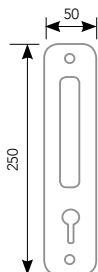

T-134D

Acabados

Inoxidable
Níquel satinado
Níquel combinado

Finish

Stainless steel
Satin nickel
Combined nickel

Finition

Acier inoxydable
Nickel satiné
Nickel mixte