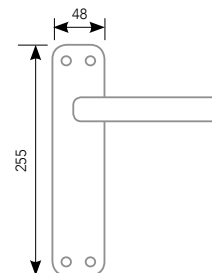

Acabados

Pulido
Satinado
Níquel satinado
Cromo brillo
Cuero

Finish

Polished brass
Satin
Satin nickel
Polished chrome
Leather

Finition

Laiton poli
Satiné
Nickel satiné
Chrom brillant
Cuier