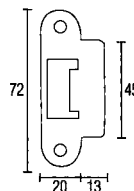

Acabados

- Latón
- Negro
- Cuero
- Niquel satinado

Finish

- Brass
- Black
- Leather
- Satin nickel

Finition

- Laiton
- Noir
- Cuir
- Nickel satiné